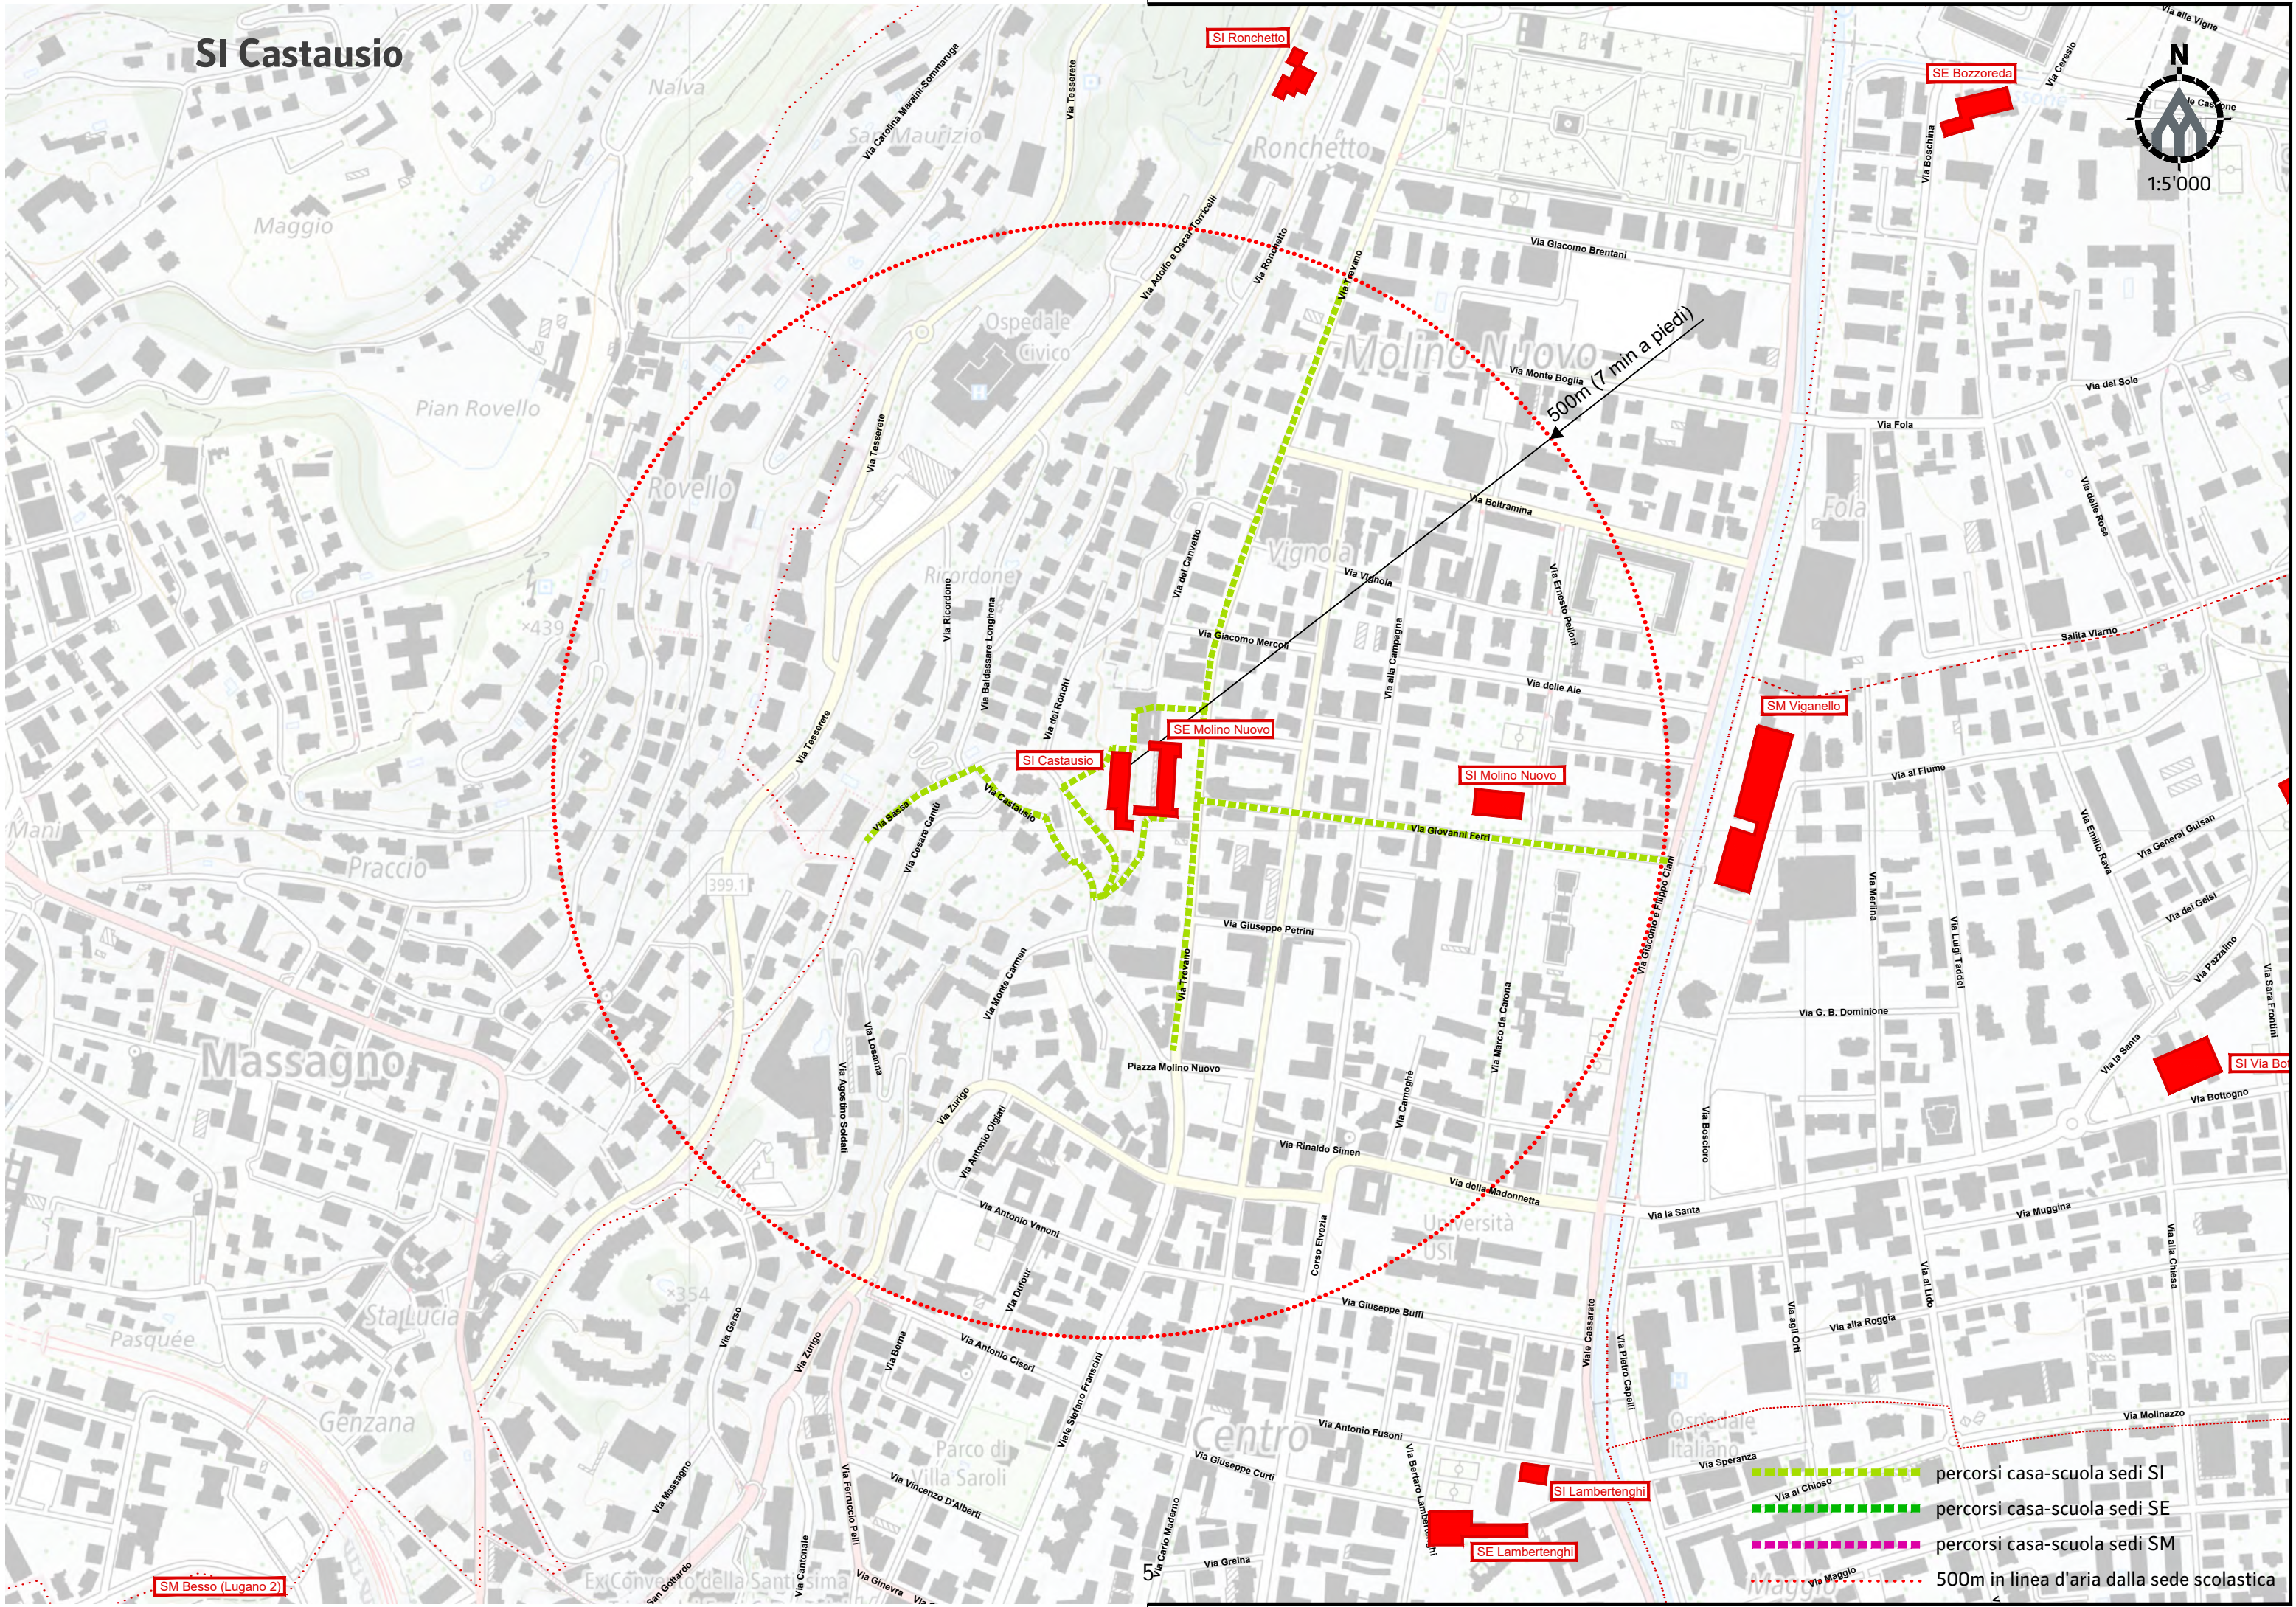

SI Ronchetto

SE Bozzoreda

SE Molino Nuovo

SI Castausio

SI Molino Nuovo

SM Viganello

SI Via Bo

SI Lambertenghi

SE Lambertenghi

SM Besso (Lugano 2)

500m (7 min a piedi)

- percorsi casa-scuola sedi SI
- percorsi casa-scuola sedi SE
- percorsi casa-scuola sedi SM
- 500m in linea d'aria dalla sede scolastica

SI Molino Nuovo

- percorsi casa-scuola sedi SI
- percorsi casa-scuola sedi SE
- percorsi casa-scuola sedi SM
- 500m in linea d'aria dalla sede scolastica

SE Molino Nuovo

SE Molino Nuovo

SI Castaasio

SI Molino Nuovo

SI Molino Nuovo