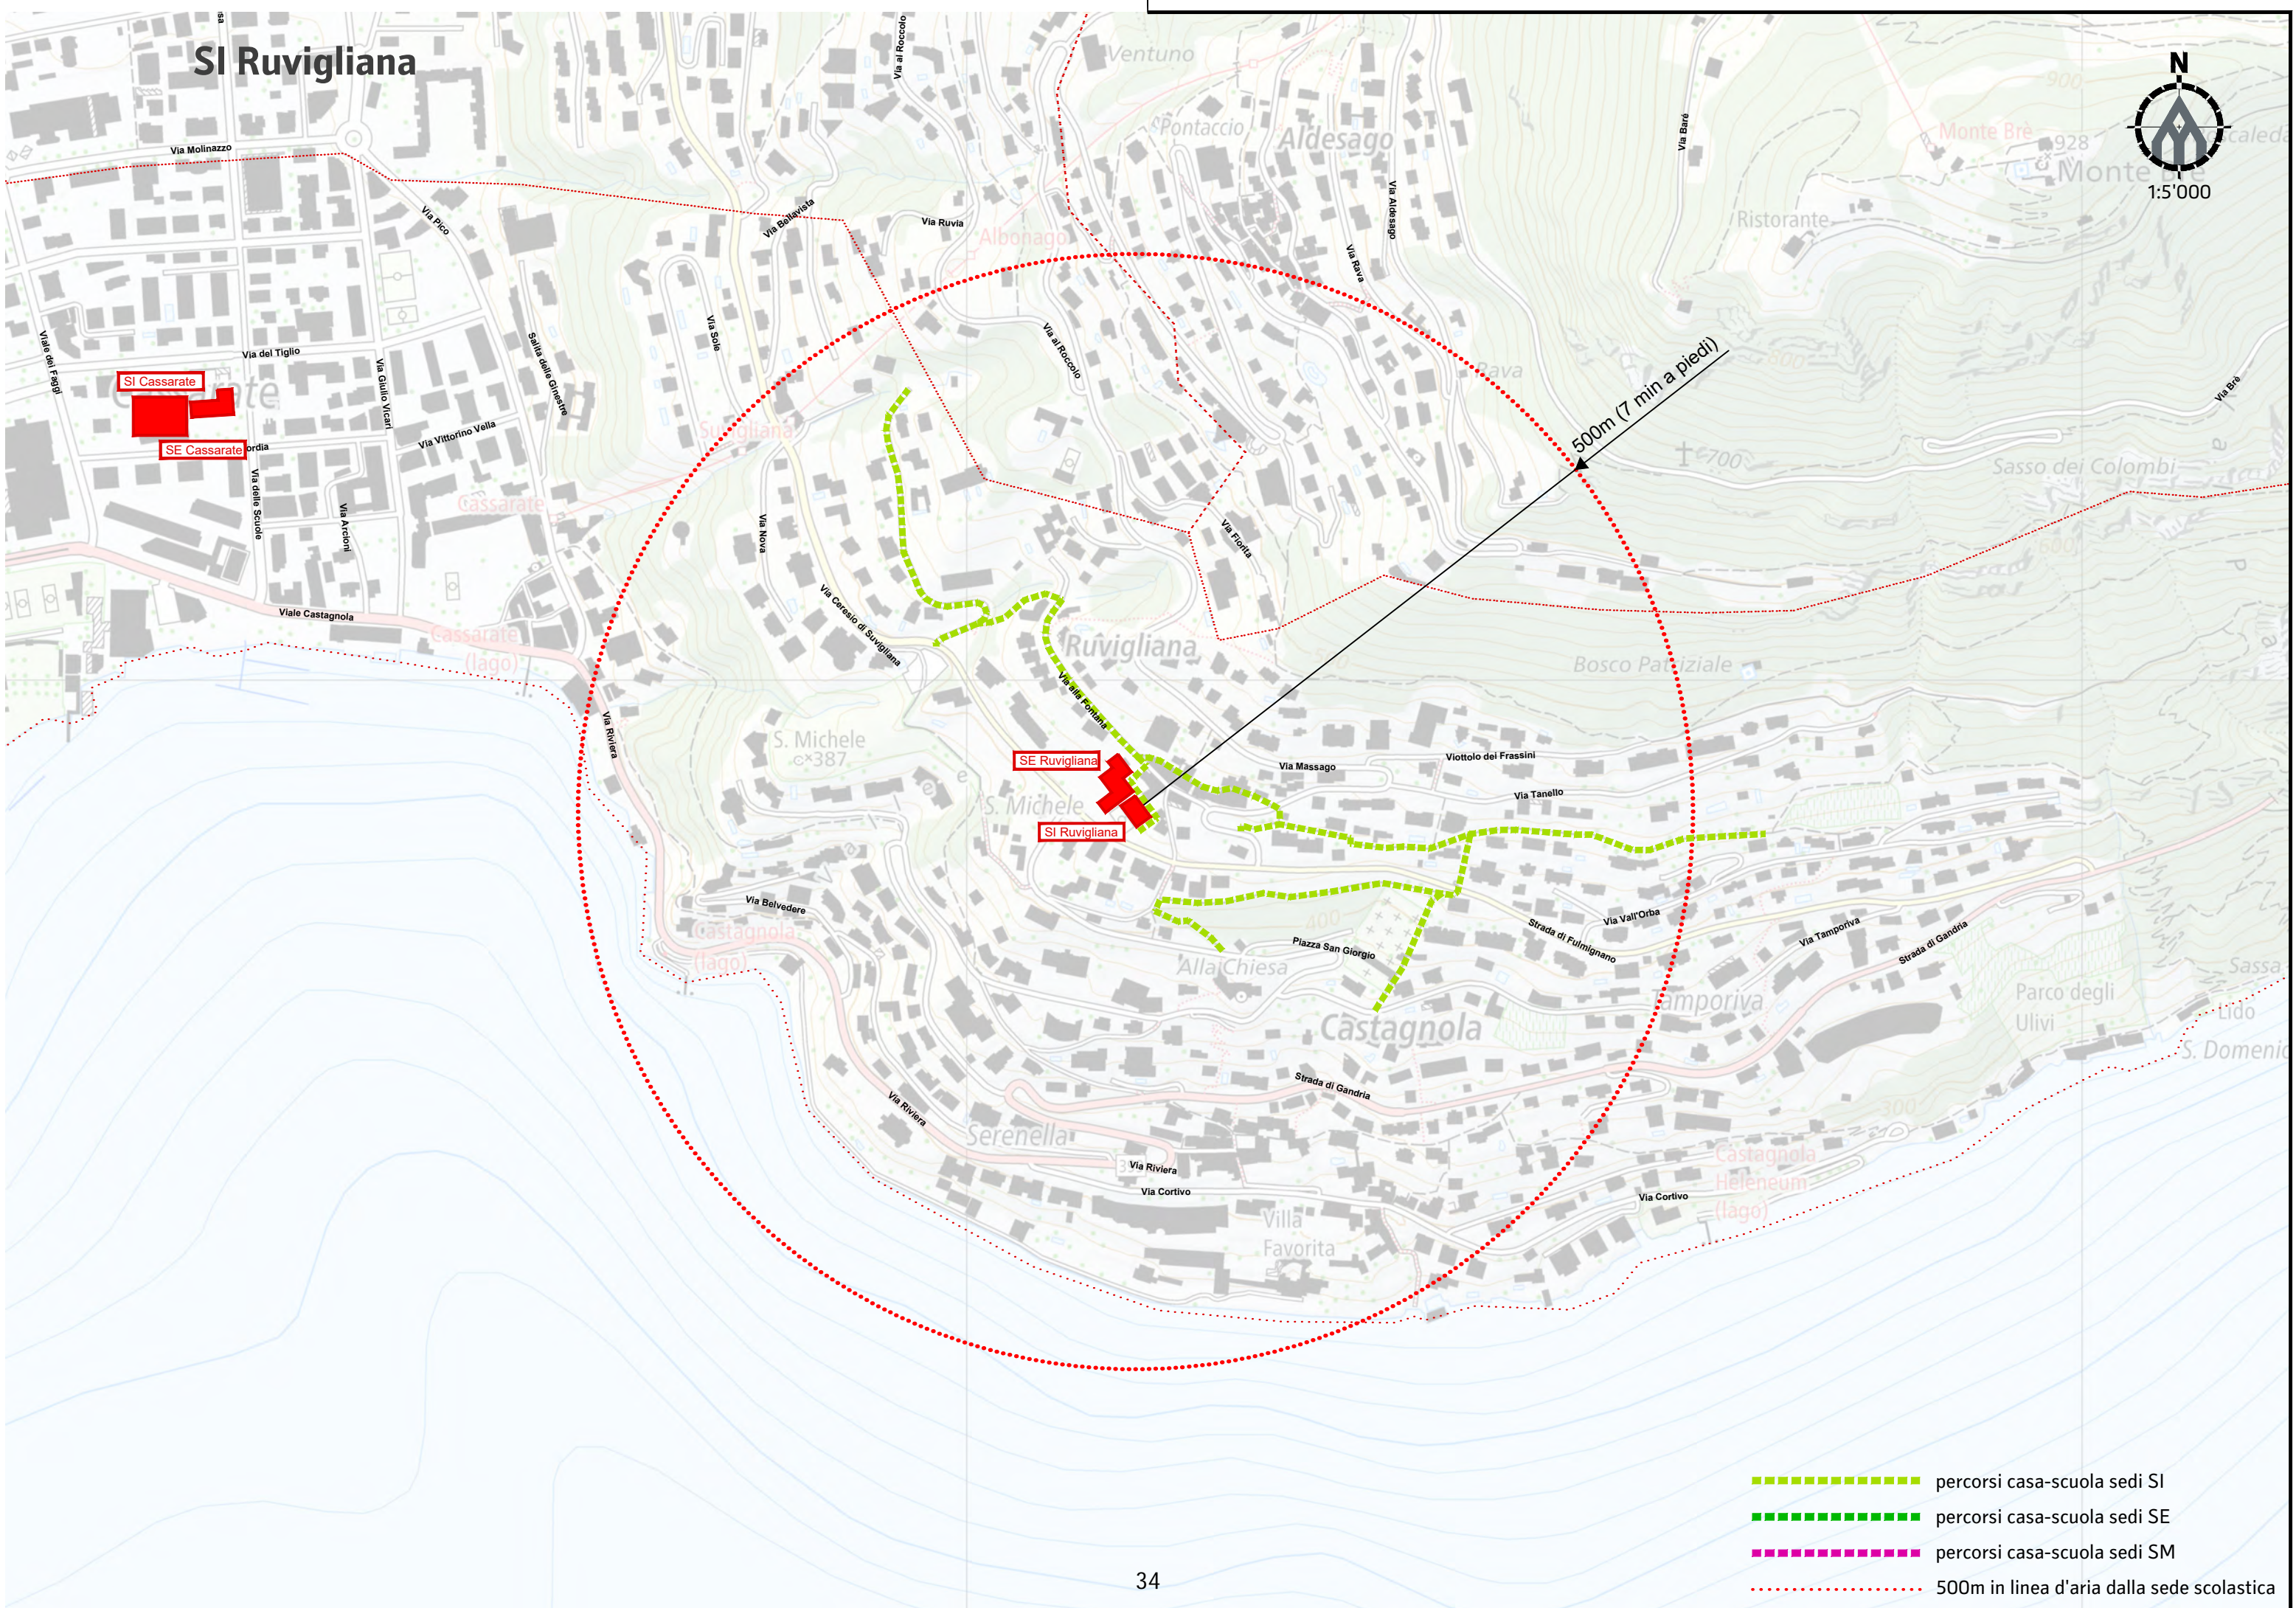

SM Pregassona

500m (7 min a piedi)

- percorsi casa-scuola sedi SI
- percorsi casa-scuola sedi SE
- percorsi casa-scuola sedi SM
- 500m in linea d'aria dalla sede scolastica

SI Cassarate

- percorsi casa-scuola sedi SI
- percorsi casa-scuola sedi SE
- percorsi casa-scuola sedi SM
- 500m in linea d'aria dalla sede scolastica

SE Ruvigliana

SI Ruvigliana

-  percorsi casa-scuola sedi SI
-  percorsi casa-scuola sedi SE
-  percorsi casa-scuola sedi SM
-  500m in linea d'aria dalla sede scolastica

SI Ruvigliana

- percorsi casa-scuola sedi SI
- percorsi casa-scuola sedi SE
- percorsi casa-scuola sedi SM
- 500m in linea d'aria dalla sede scolastica