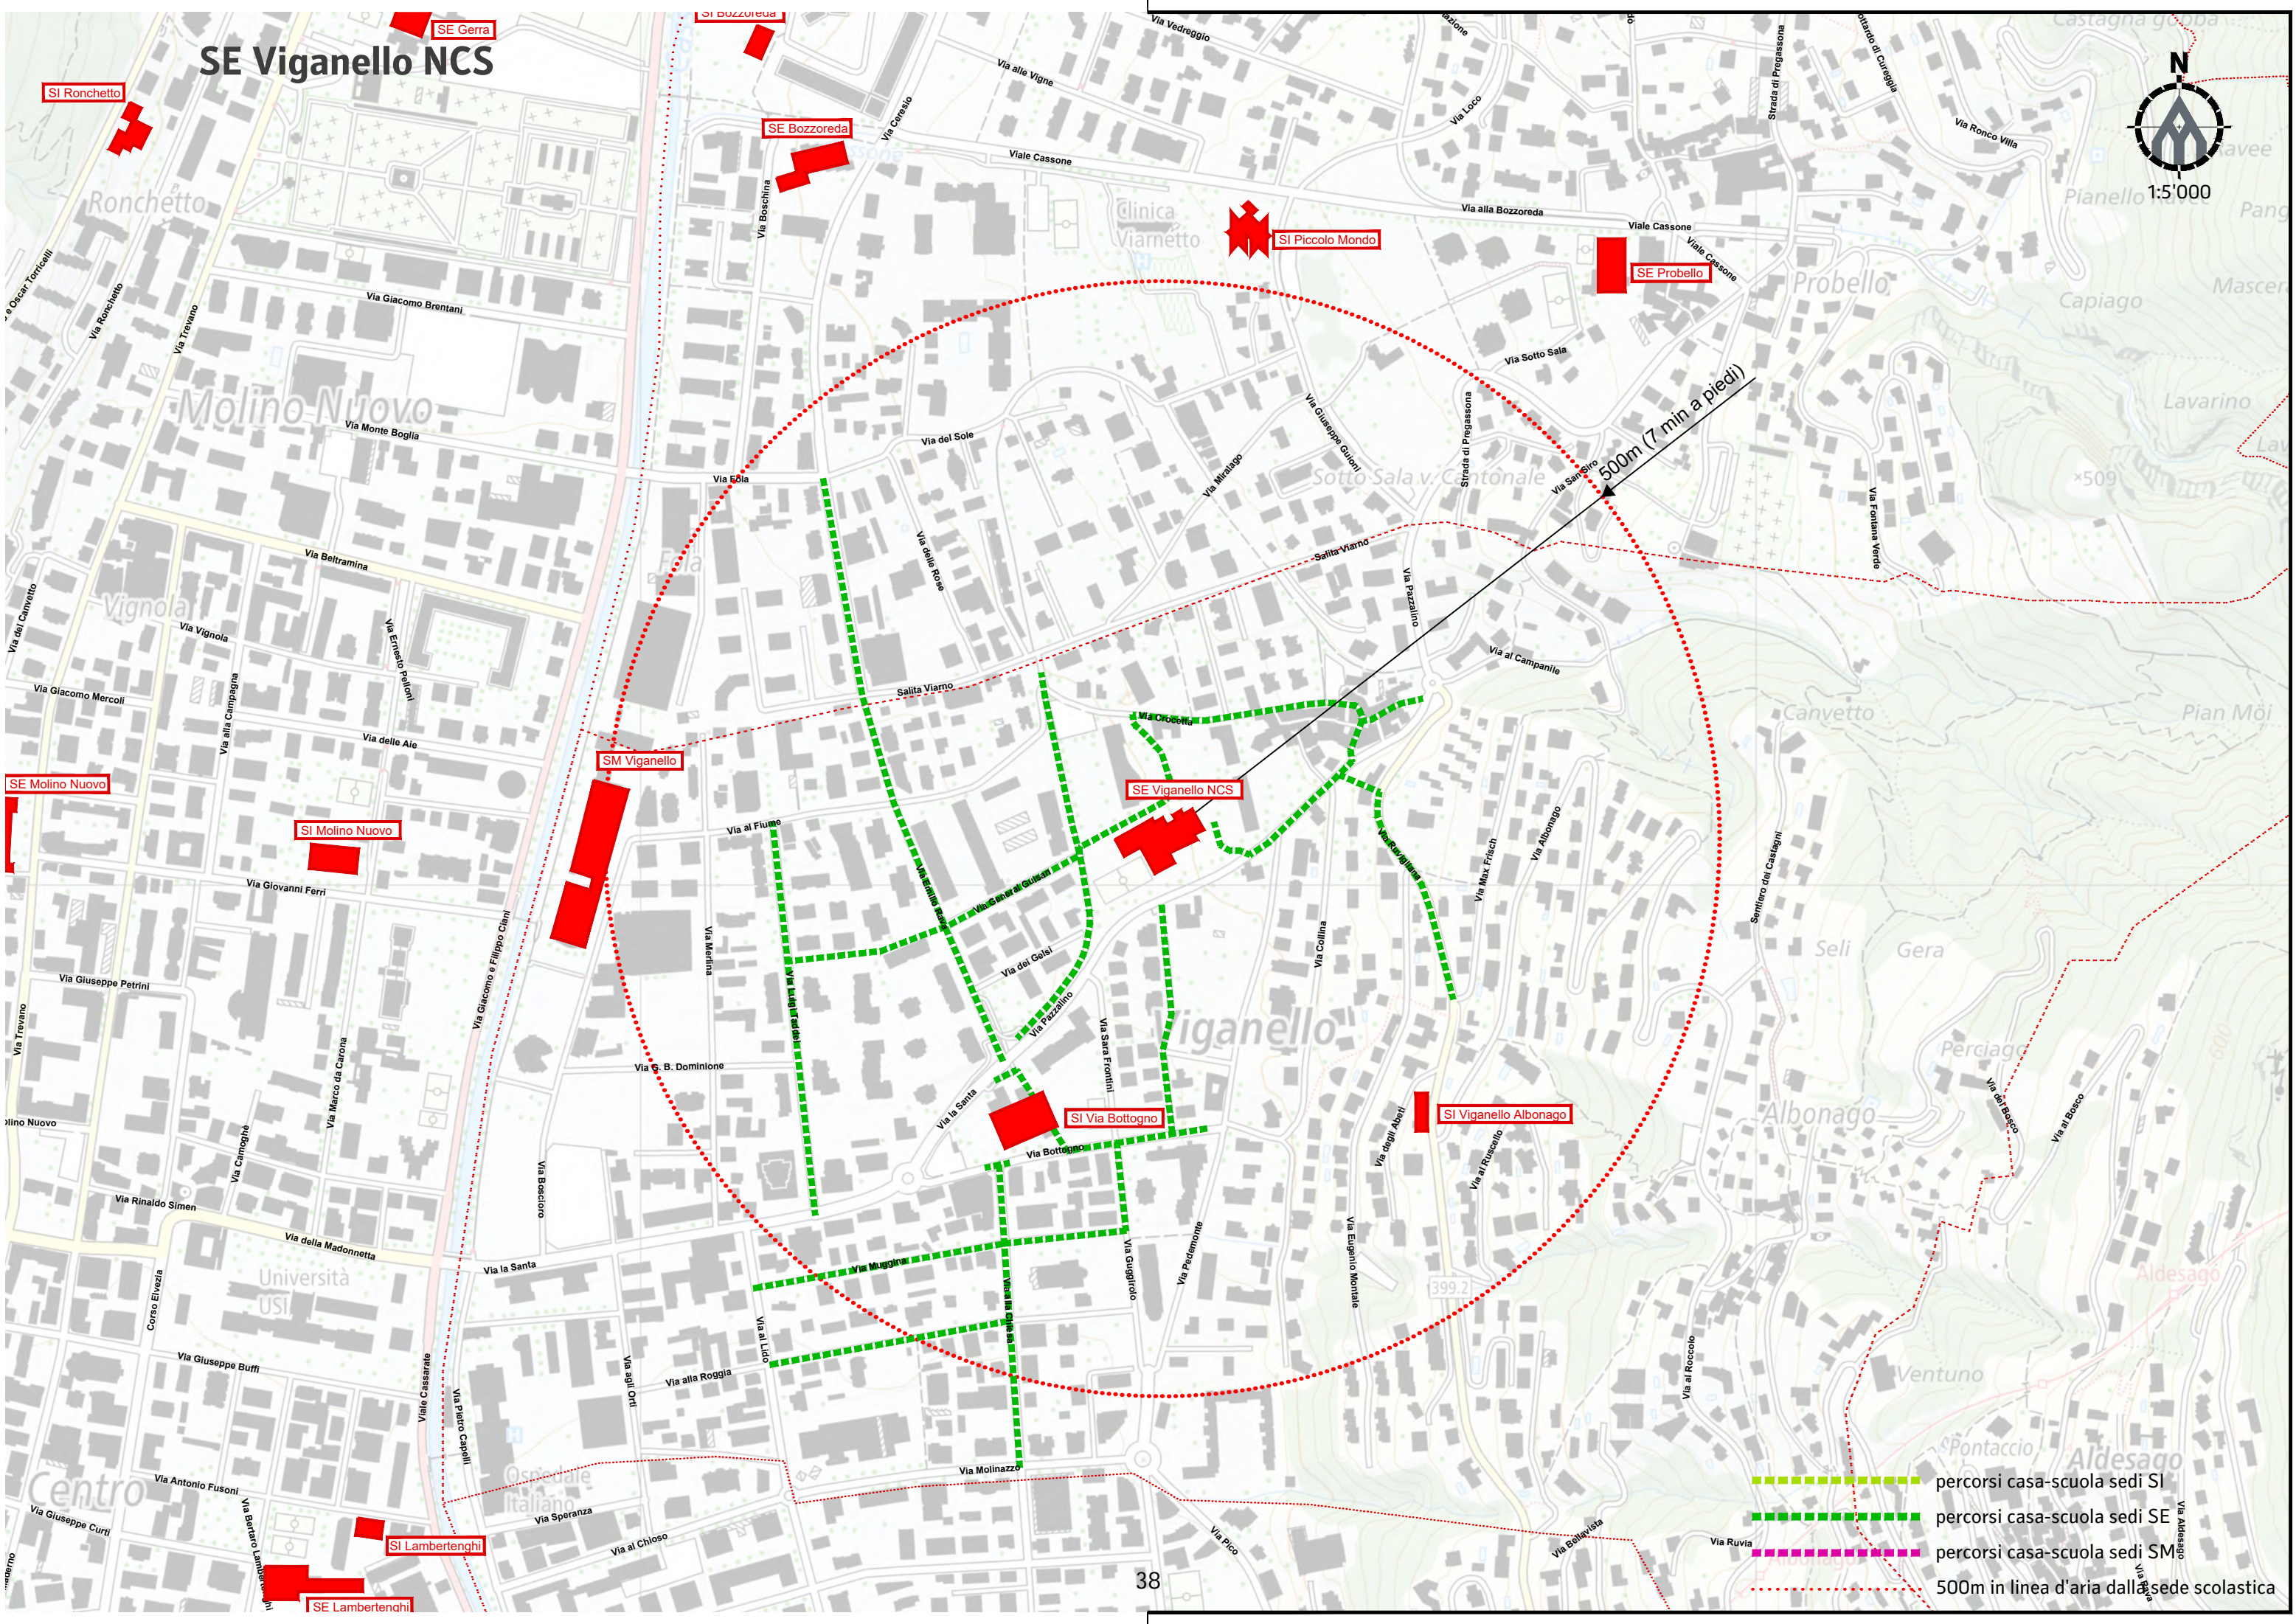

SE Viganello NCS

- percorsi casa-scuola sedi SI
- percorsi casa-scuola sedi SE
- percorsi casa-scuola sedi SM
- 500m in linea d'aria dalla sede scolastica