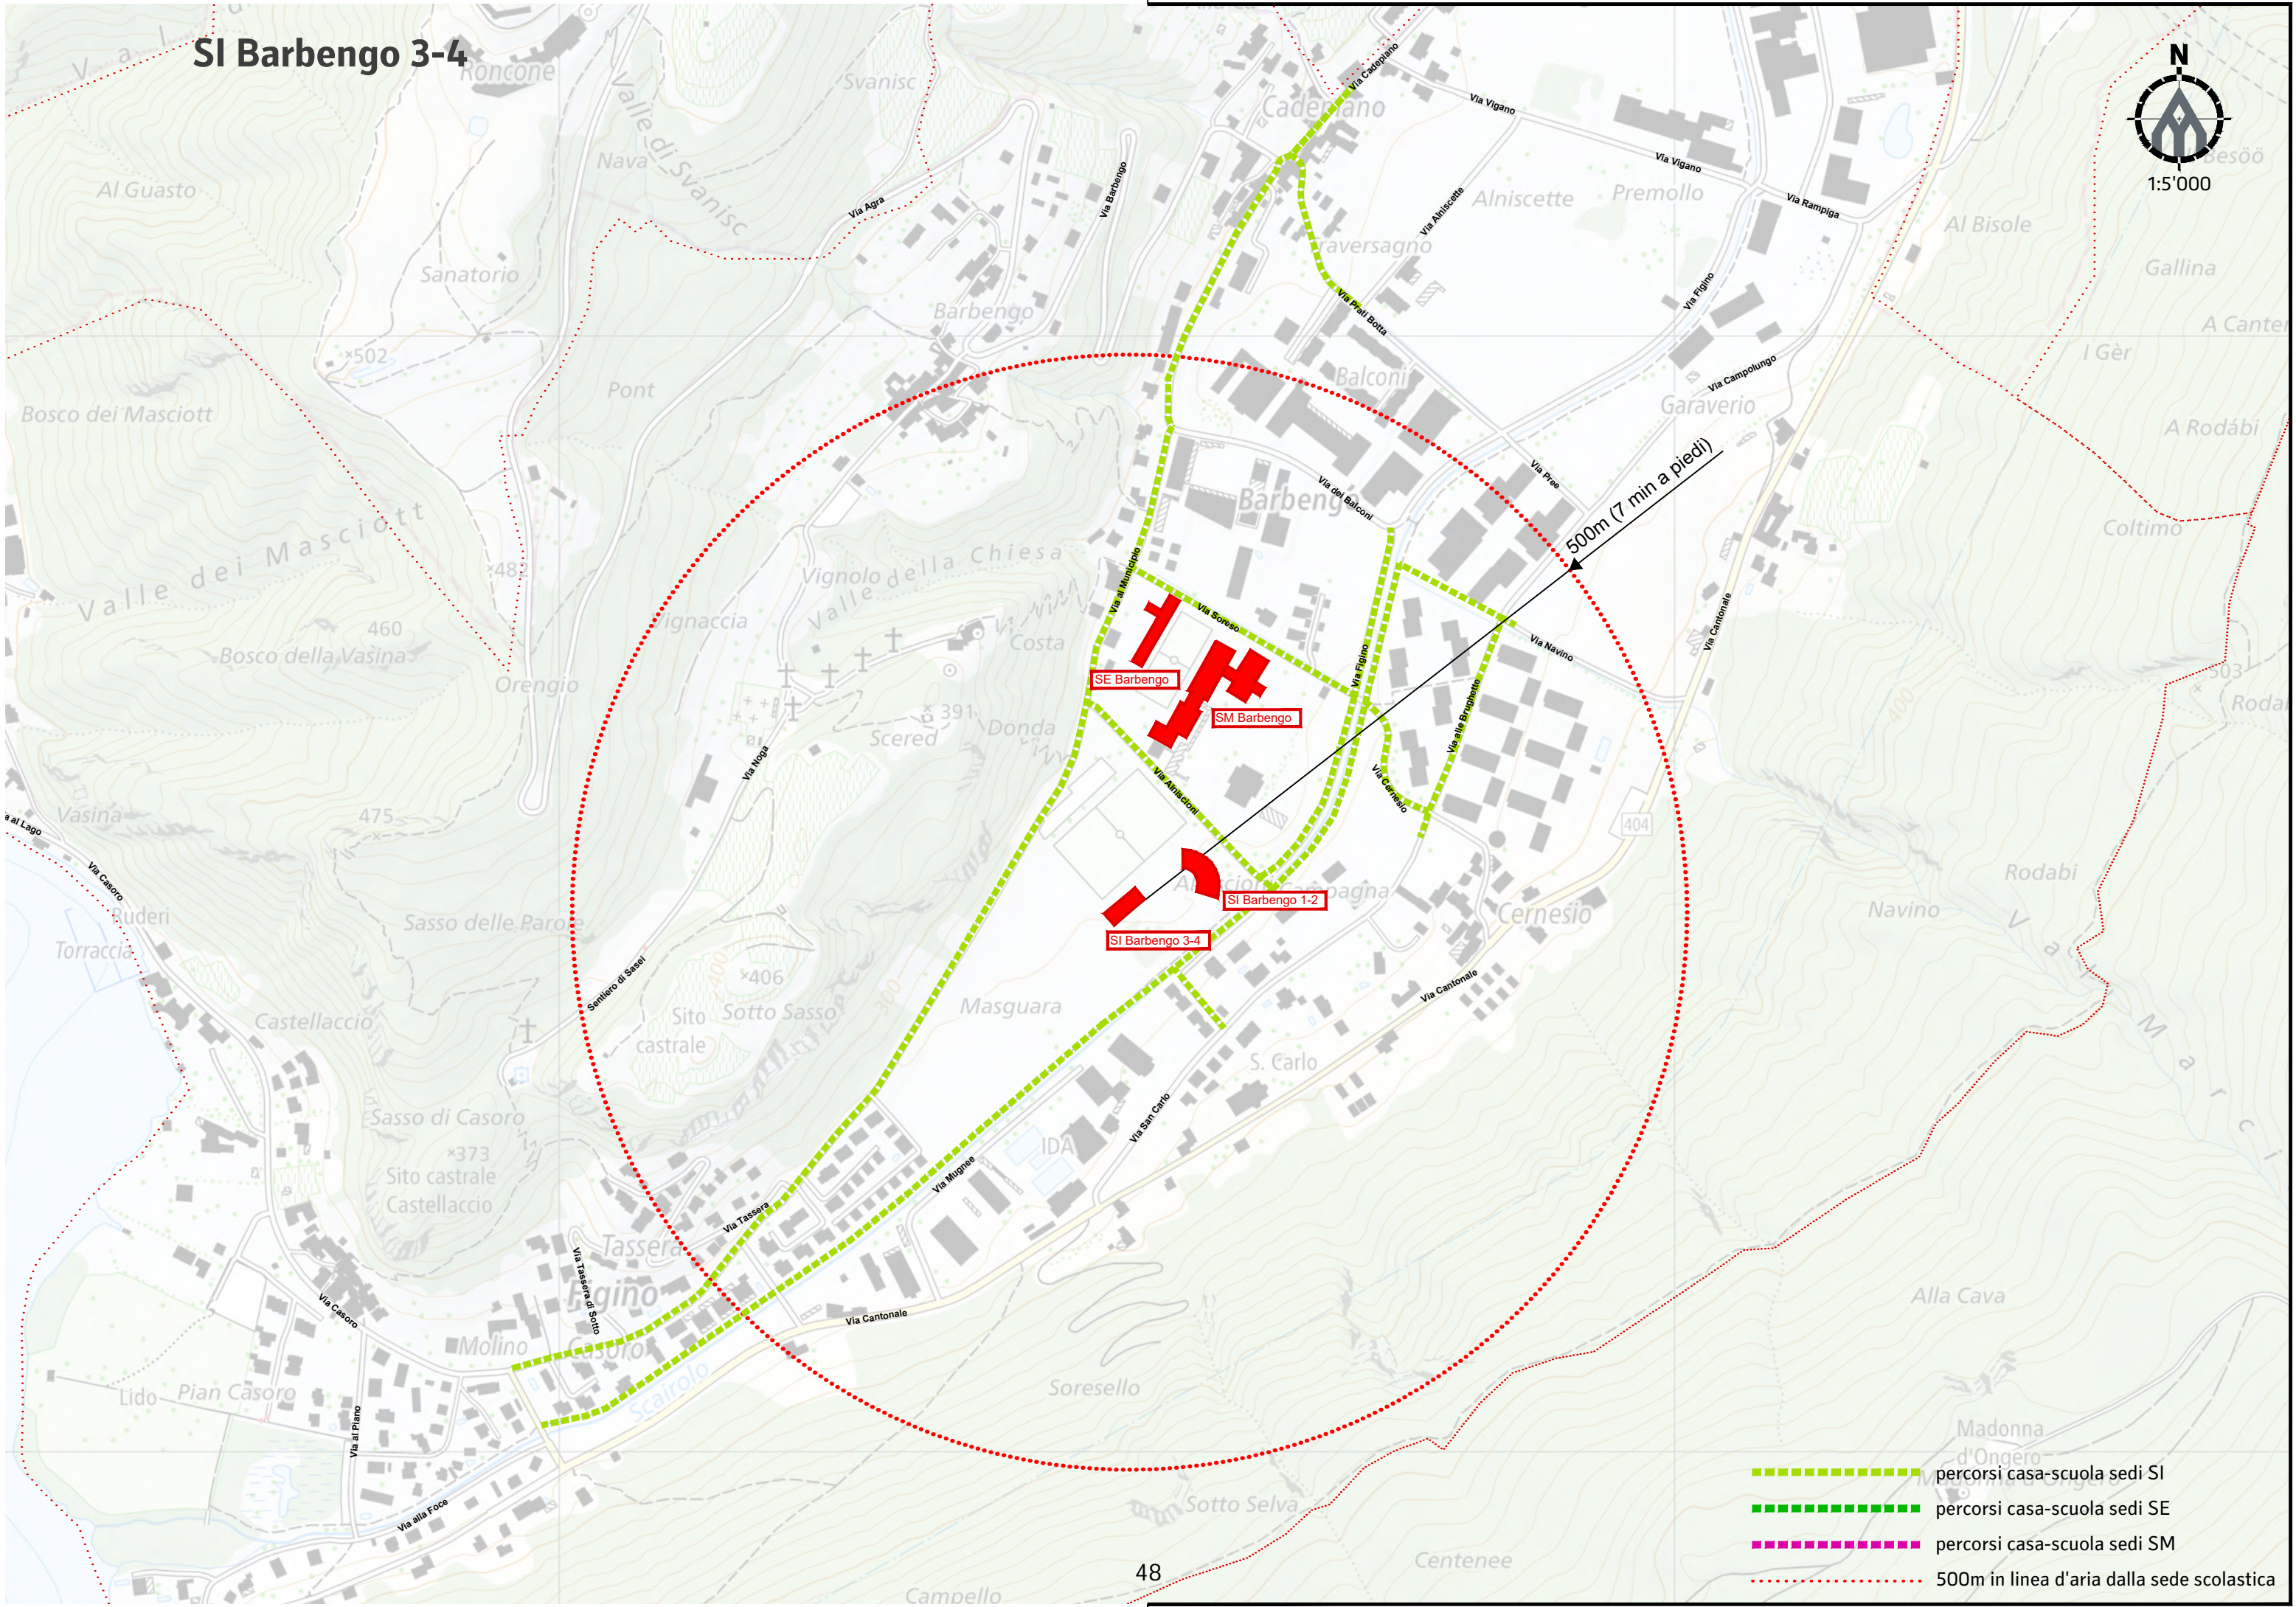

- percorsi casa-scuola sedi-SI
- percorsi casa-scuola sedi SE
- percorsi casa-scuola sedi SM
- 500m in linea d'aria dalla sede scolastica

- - - - - percorsi casa-scuola sedi-SI
- - - - - percorsi casa-scuola sedi-SE
- - - - - percorsi casa-scuola sedi-SM
- - - - - 500m in linea d'aria dalla sede scolastica

SI Barbengo 1-2

1:5'000

- percorsi casa-scuola sedi SI
- percorsi casa-scuola sedi SE
- percorsi casa-scuola sedi SM
- 500m in linea d'aria dalla sede scolastica

SI Barbengo 3-4

1:5'000

SE Barbengo

SM Barbengo

1:5'000

- percorsi casa-scuola sedi SI
- percorsi casa-scuola sedi SE
- percorsi casa-scuola sedi SM
- 500m in linea d'aria dalla sede scolastica

SI Carona

- percorsi casa-scuola sedi SI
- percorsi casa-scuola sedi SE
- percorsi casa-scuola sedi SM
- 500m in linea d'aria dalla sede scolastica