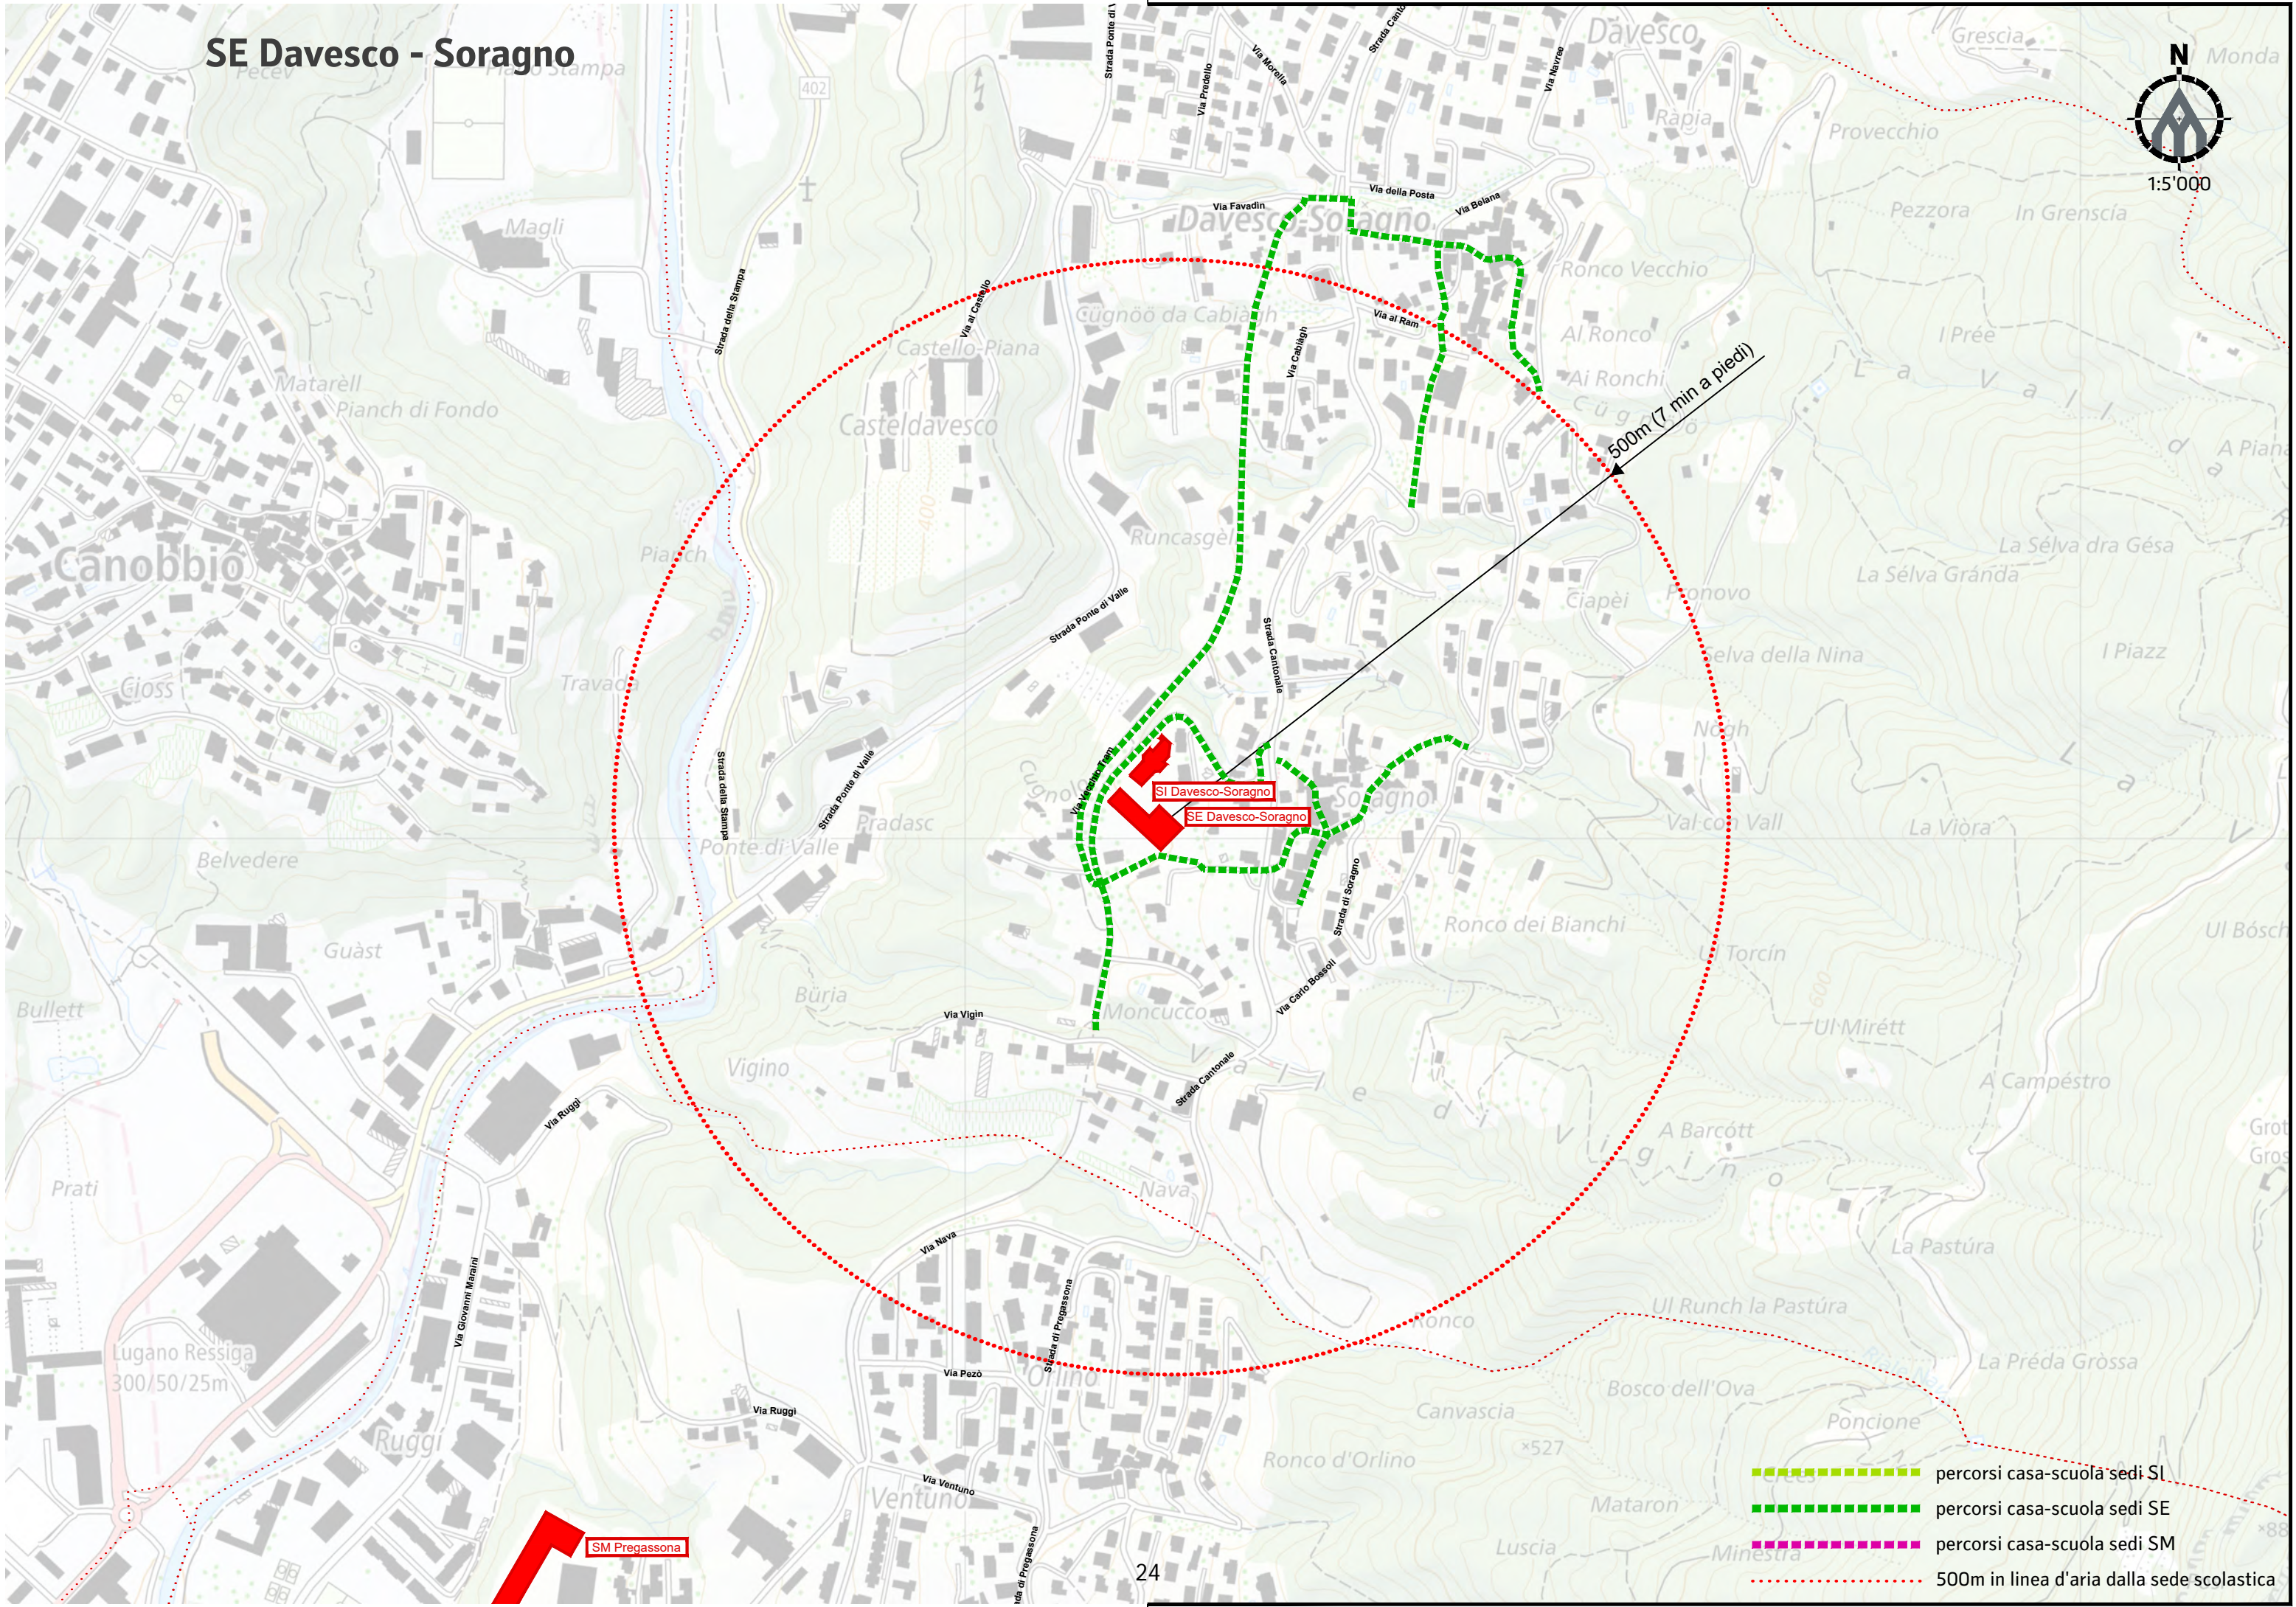

A5. Percorsi casa-scuola

Definite le principali origini degli allievi che fanno capo ad una specifica sede scolastica (vedi Allegati A2) e alla luce delle criticità evidenziate dalle famiglie sul tragitto casa-scuola (vedi Allegati A4), i sopralluoghi effettuati unitamente ai servizi comunali e alle assemblee dei genitori hanno permesso di delineare i principali itinerari utilizzati dagli studenti. Su questi percorsi si sono concentrate le verifiche del livello di sicurezza e l'eventuale necessità di migliorie da apportare.

SE Bozzoreda

SI Piccolo Mondo

SE Probello

SM Viganello

SE Viganello NCS

Sasso 1:5'000

500m (7 min a piedi)

- percorsi casa-scuola sedi SI
- percorsi casa-scuola sedi SE
- percorsi casa-scuola sedi SM
- 500m in linea d'aria dalla sede scolastica

SI Davesco - Soragno

1:5'000

SI Davesco-Soragno

SE Davesco-Soragno

SM Pregassona

- percorsi casa-scuola sedi SI
- percorsi casa-scuola sedi SE
- percorsi casa-scuola sedi SM
- 500m in linea d'aria dalla sede scolastica

SE Davesco - Soragno

1:5'000

SI Davesco-Soragno

SE Davesco-Soragno

SM Pregassona

500m (7 min a piedi)

- percorsi casa-scuola sedi SI
- percorsi casa-scuola sedi SE
- percorsi casa-scuola sedi SM
- 500m in linea d'aria dalla sede scolastica