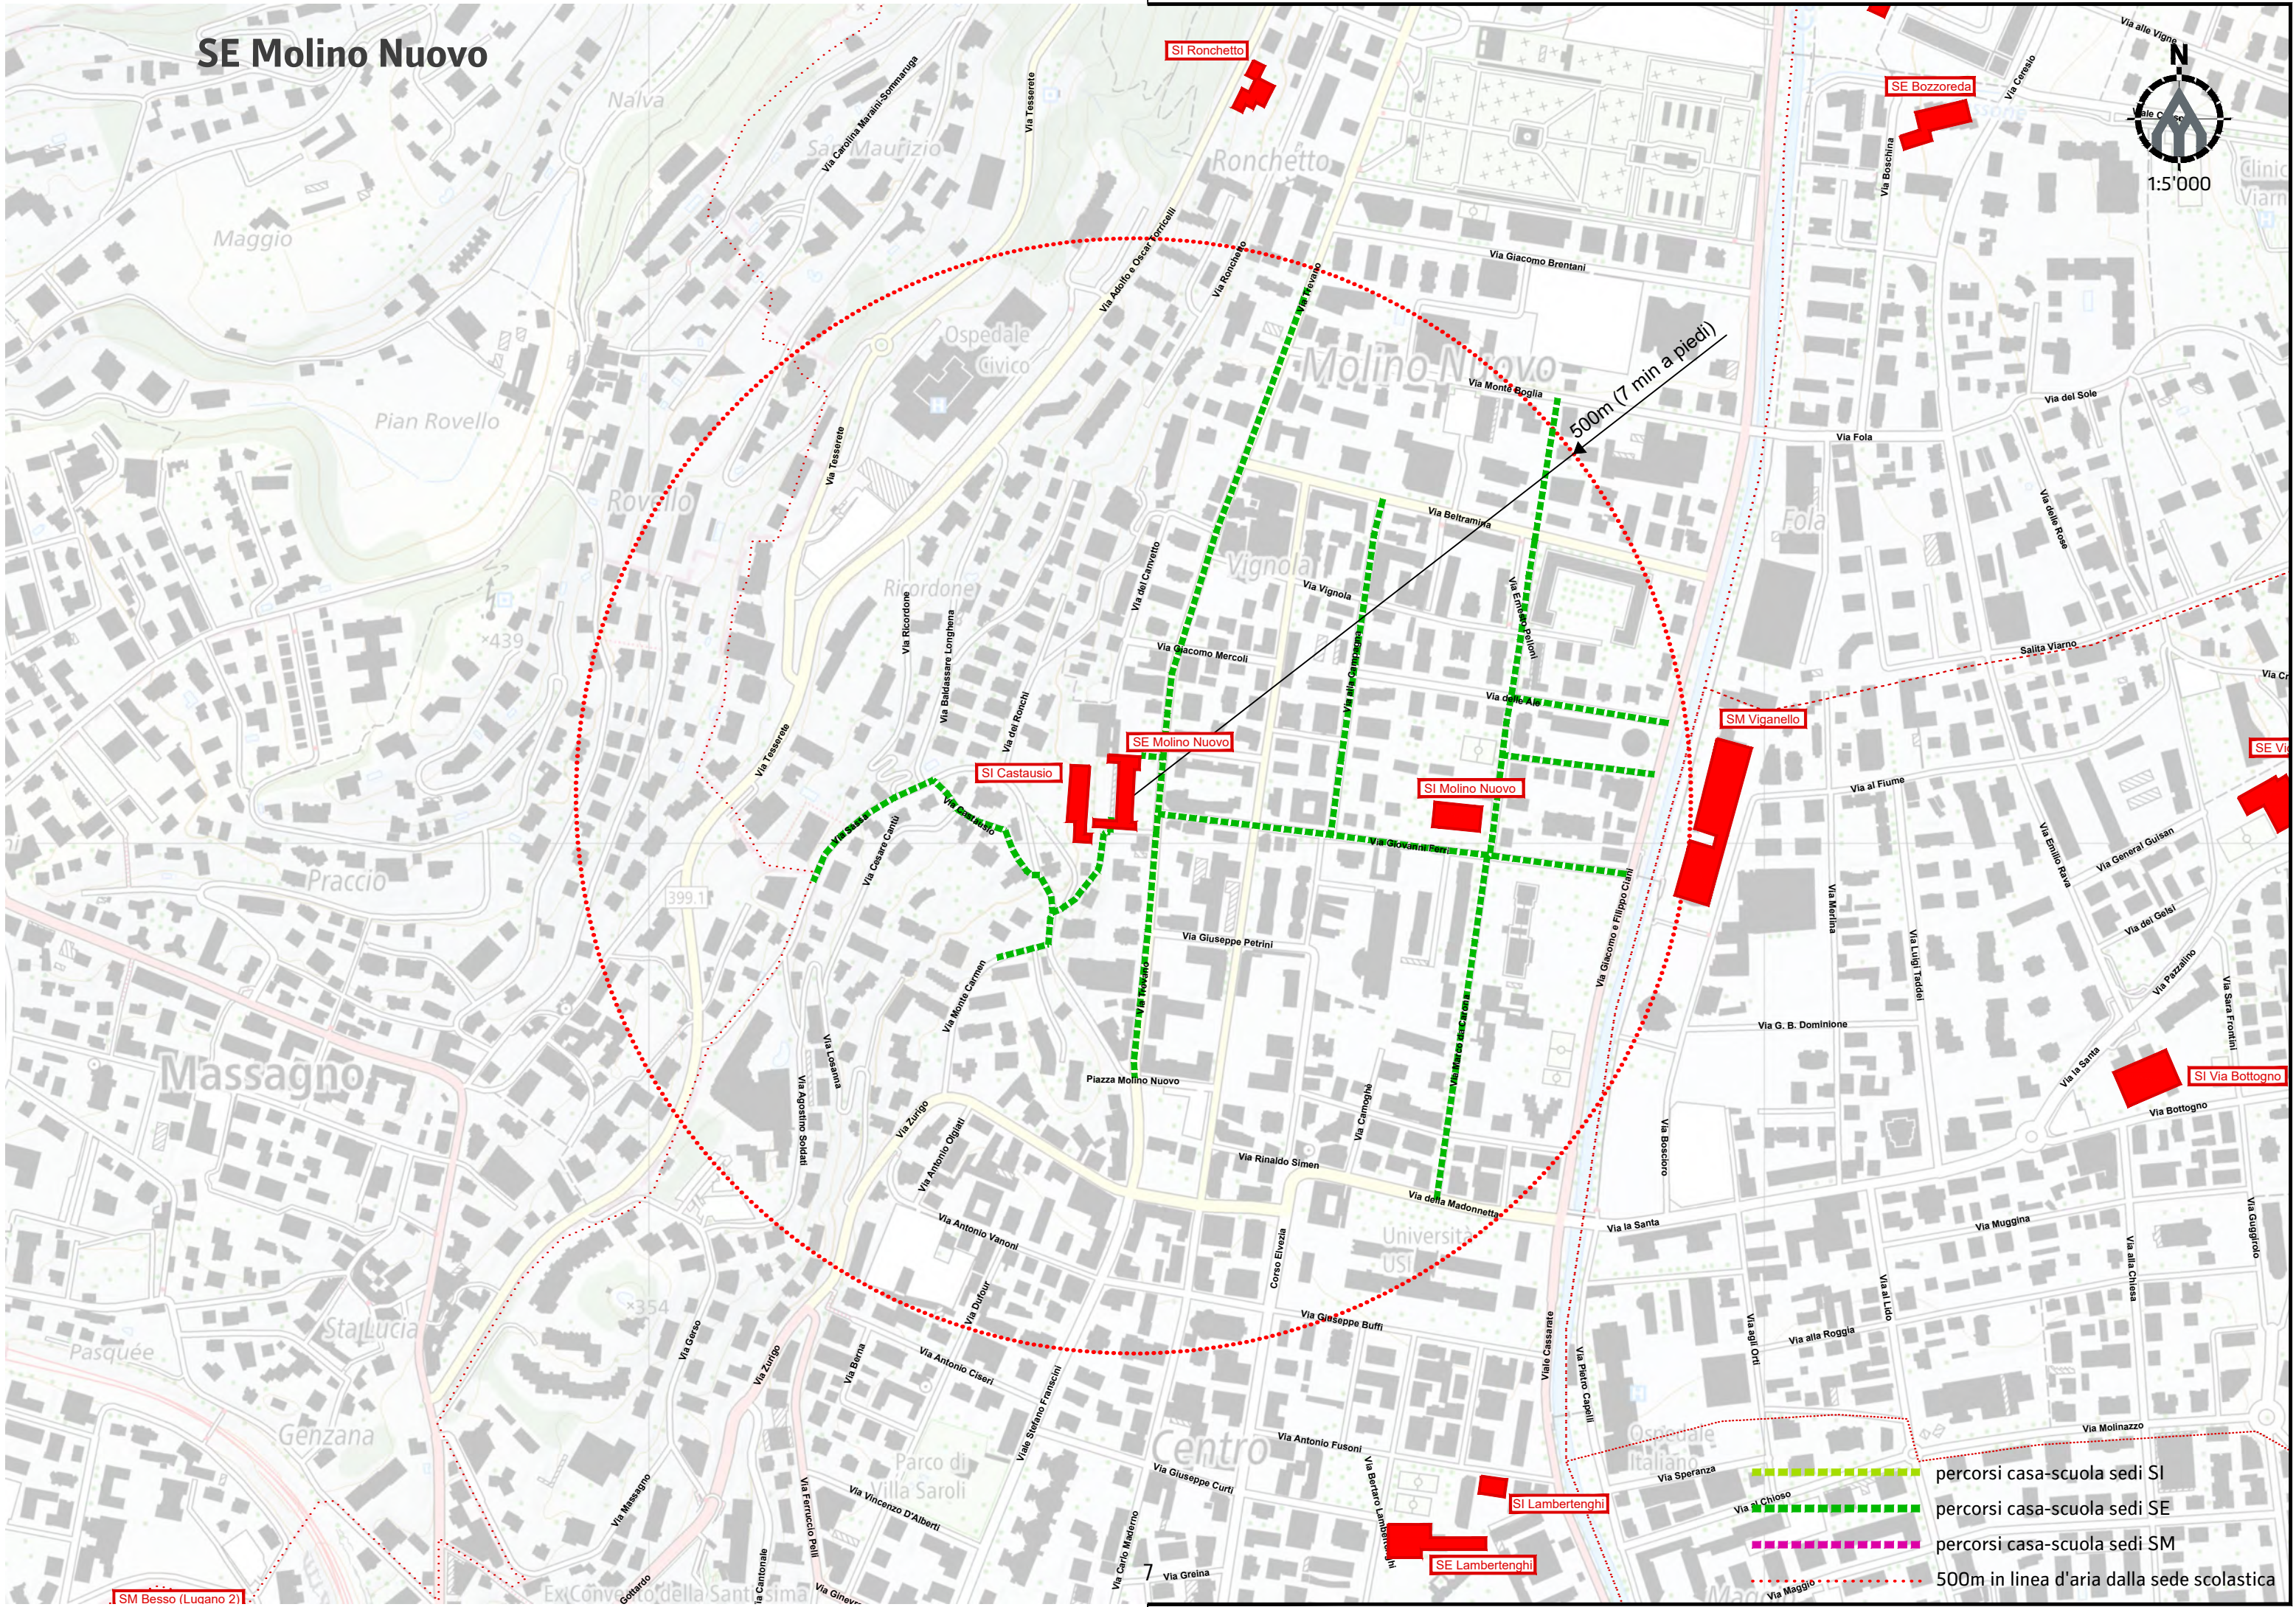

SE Lambertenghi

SM Besso (Lugano 2)

500m (7 min a piedi)

- percorsi casa-scuola sedi SI
- percorsi casa-scuola sedi SE
- percorsi casa-scuola sedi SM
- 500m in linea d'aria dalla sede scolastica

SI Molino Nuovo

- percorsi casa-scuola sedi SI
- percorsi casa-scuola sedi SE
- percorsi casa-scuola sedi SM
- 500m in linea d'aria dalla sede scolastica

SE Molino Nuovo

SE Molino Nuovo

SI Castaasio

SI Molino Nuovo

SI Molino Nuovo