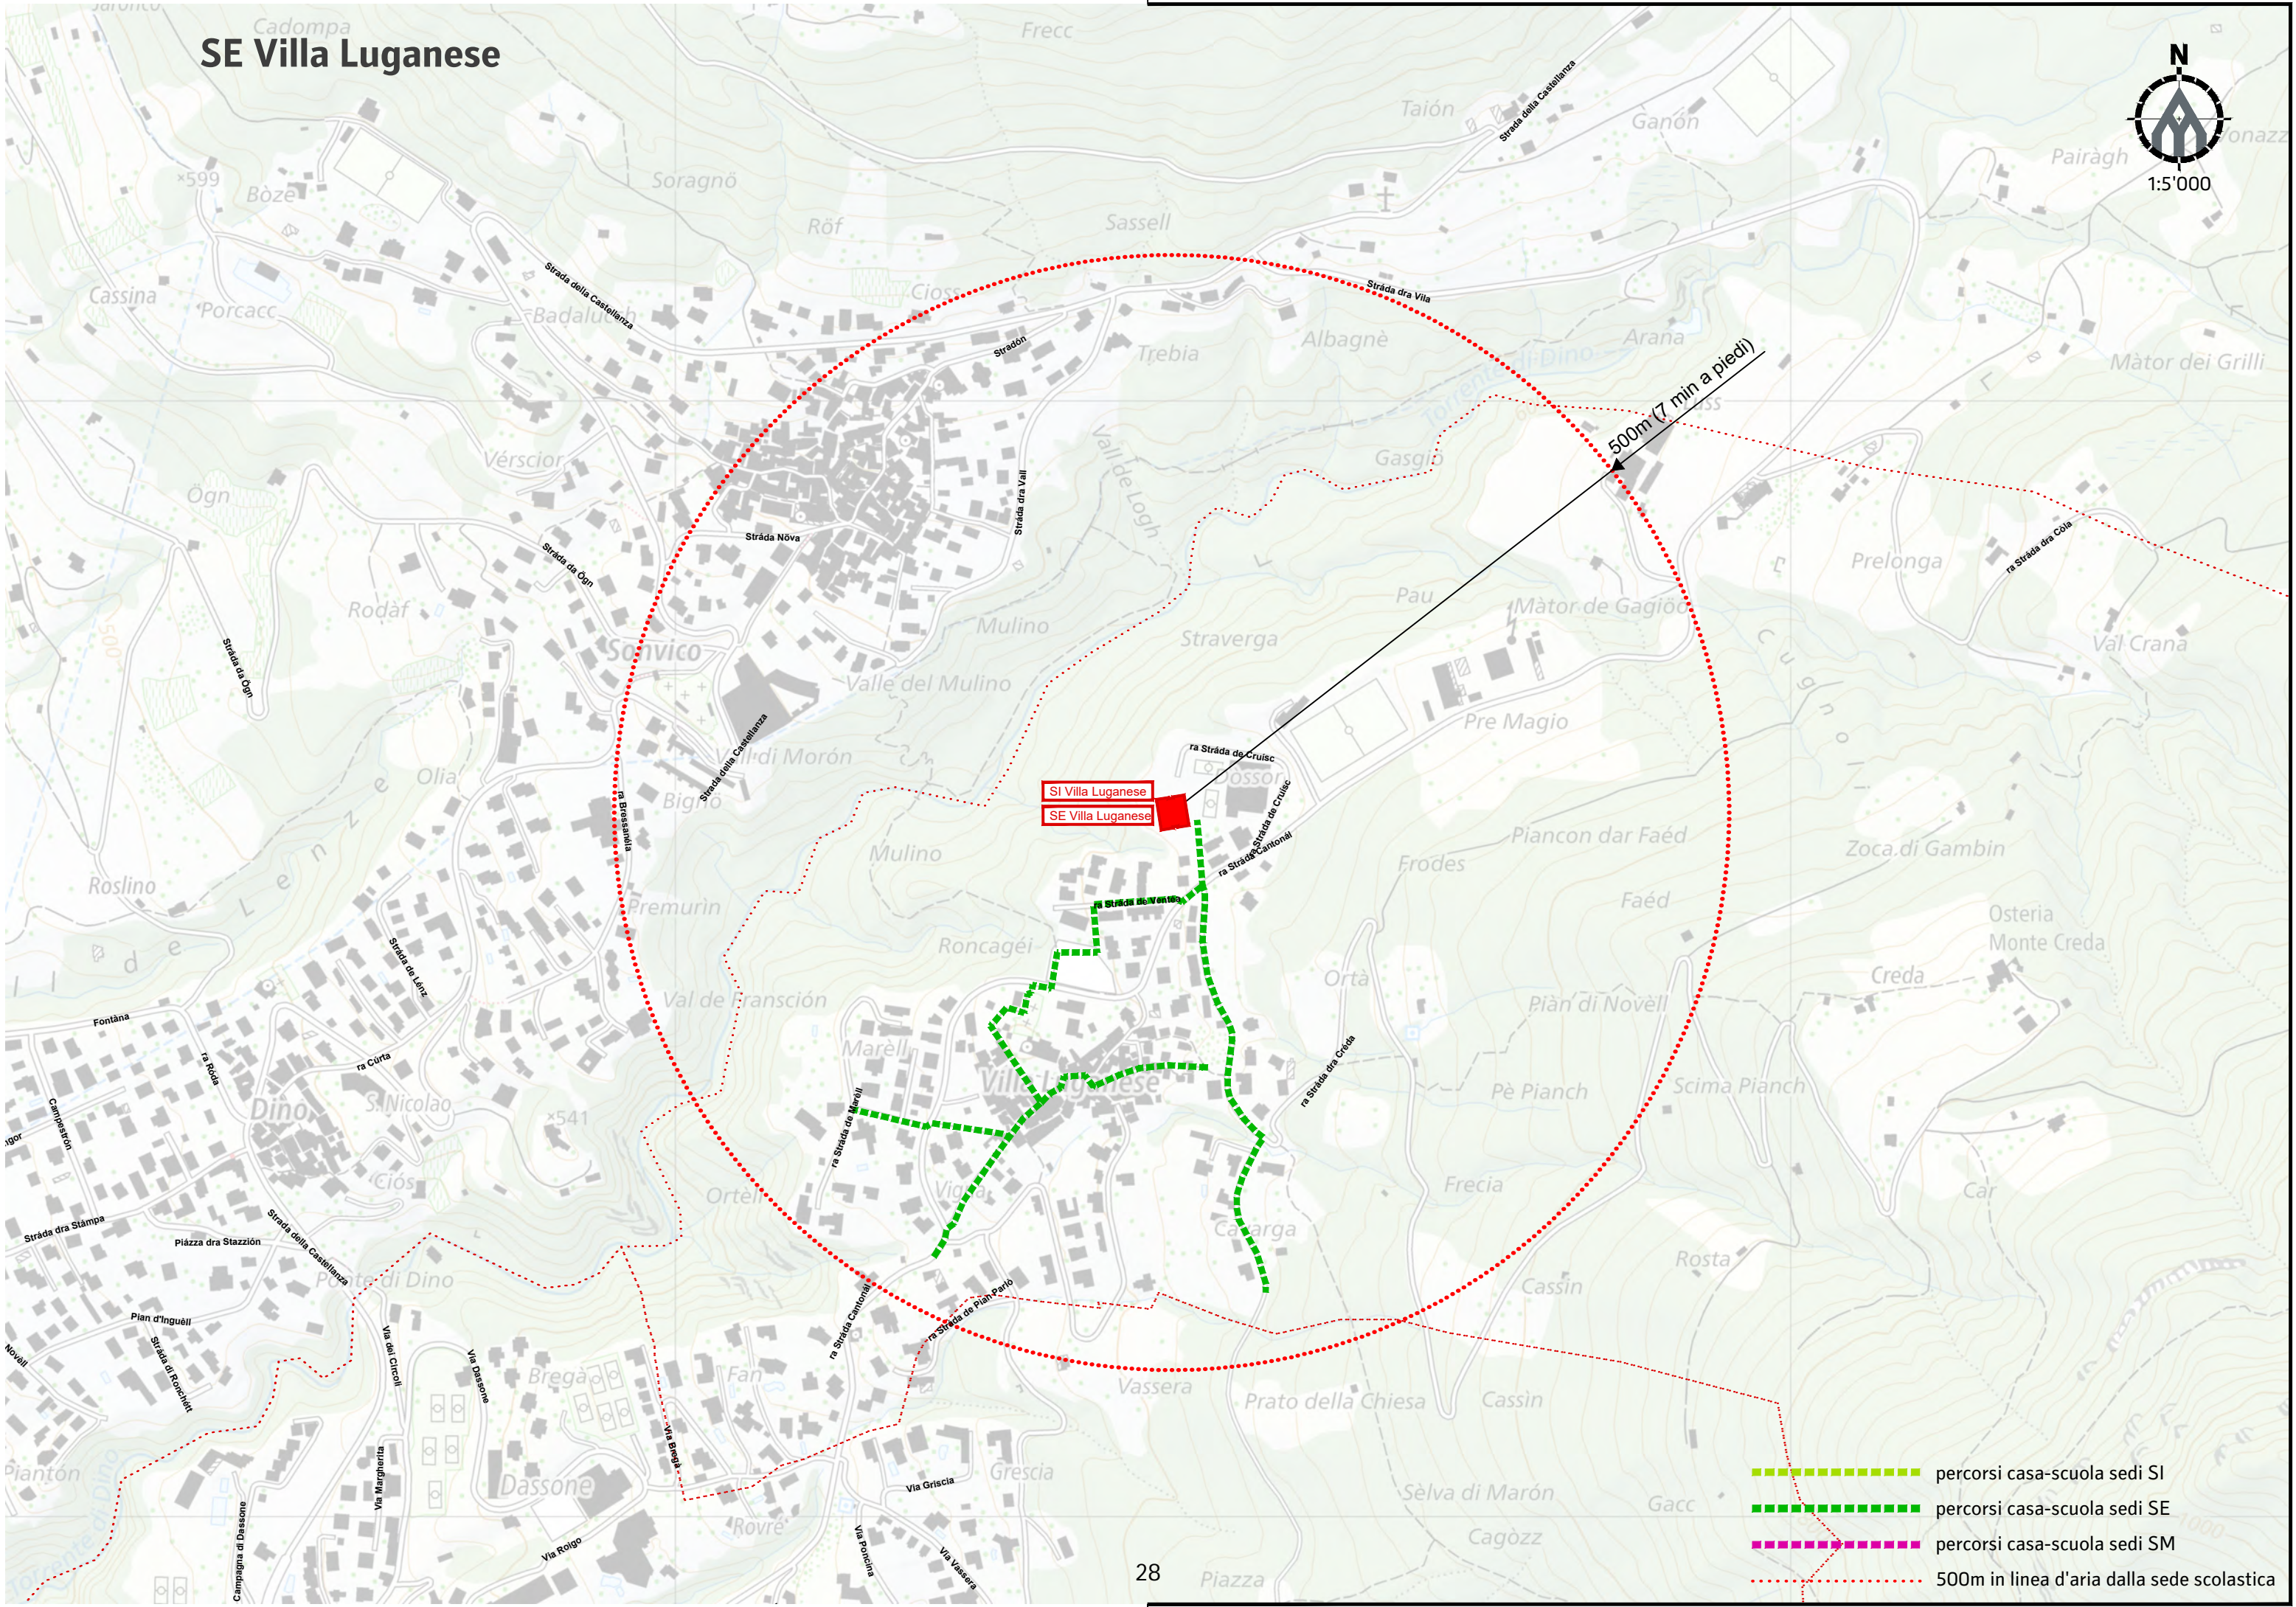

SE Davesco - Soragno

1:5'000

SI Davesco-Soragno

SE Davesco-Soragno

SM Pregassona

500m (7 min a piedi)

- percorsi casa-scuola sedi SI
- percorsi casa-scuola sedi SE
- percorsi casa-scuola sedi SM
- 500m in linea d'aria dalla sede scolastica

SI Cadro

1:5'000

SE Cadro

SI Cadro

-  percorsi casa-scuola sedi SI
-  percorsi casa-scuola sedi SE
-  percorsi casa-scuola sedi SM
-  500m in linea d'aria dalla sede scolastica

SE Cadro

1:5'000

SE Cadro

SI Cadro

- percorsi casa-scuola sedi SI
- percorsi casa-scuola sedi SE
- percorsi casa-scuola sedi SM
- 500m in linea d'aria dalla sede scolastica

SI Villa Luganese

SI Villa Luganese
SE Villa Luganese

500m (7 min a piedi)

- percorsi casa-scuola sedi SI
- percorsi casa-scuola sedi SE
- percorsi casa-scuola sedi SM
- 500m in linea d'aria dalla sede scolastica

SE Villa Luganese

SI Villa Luganese
SE Villa Luganese

500m (7 min a piedi)