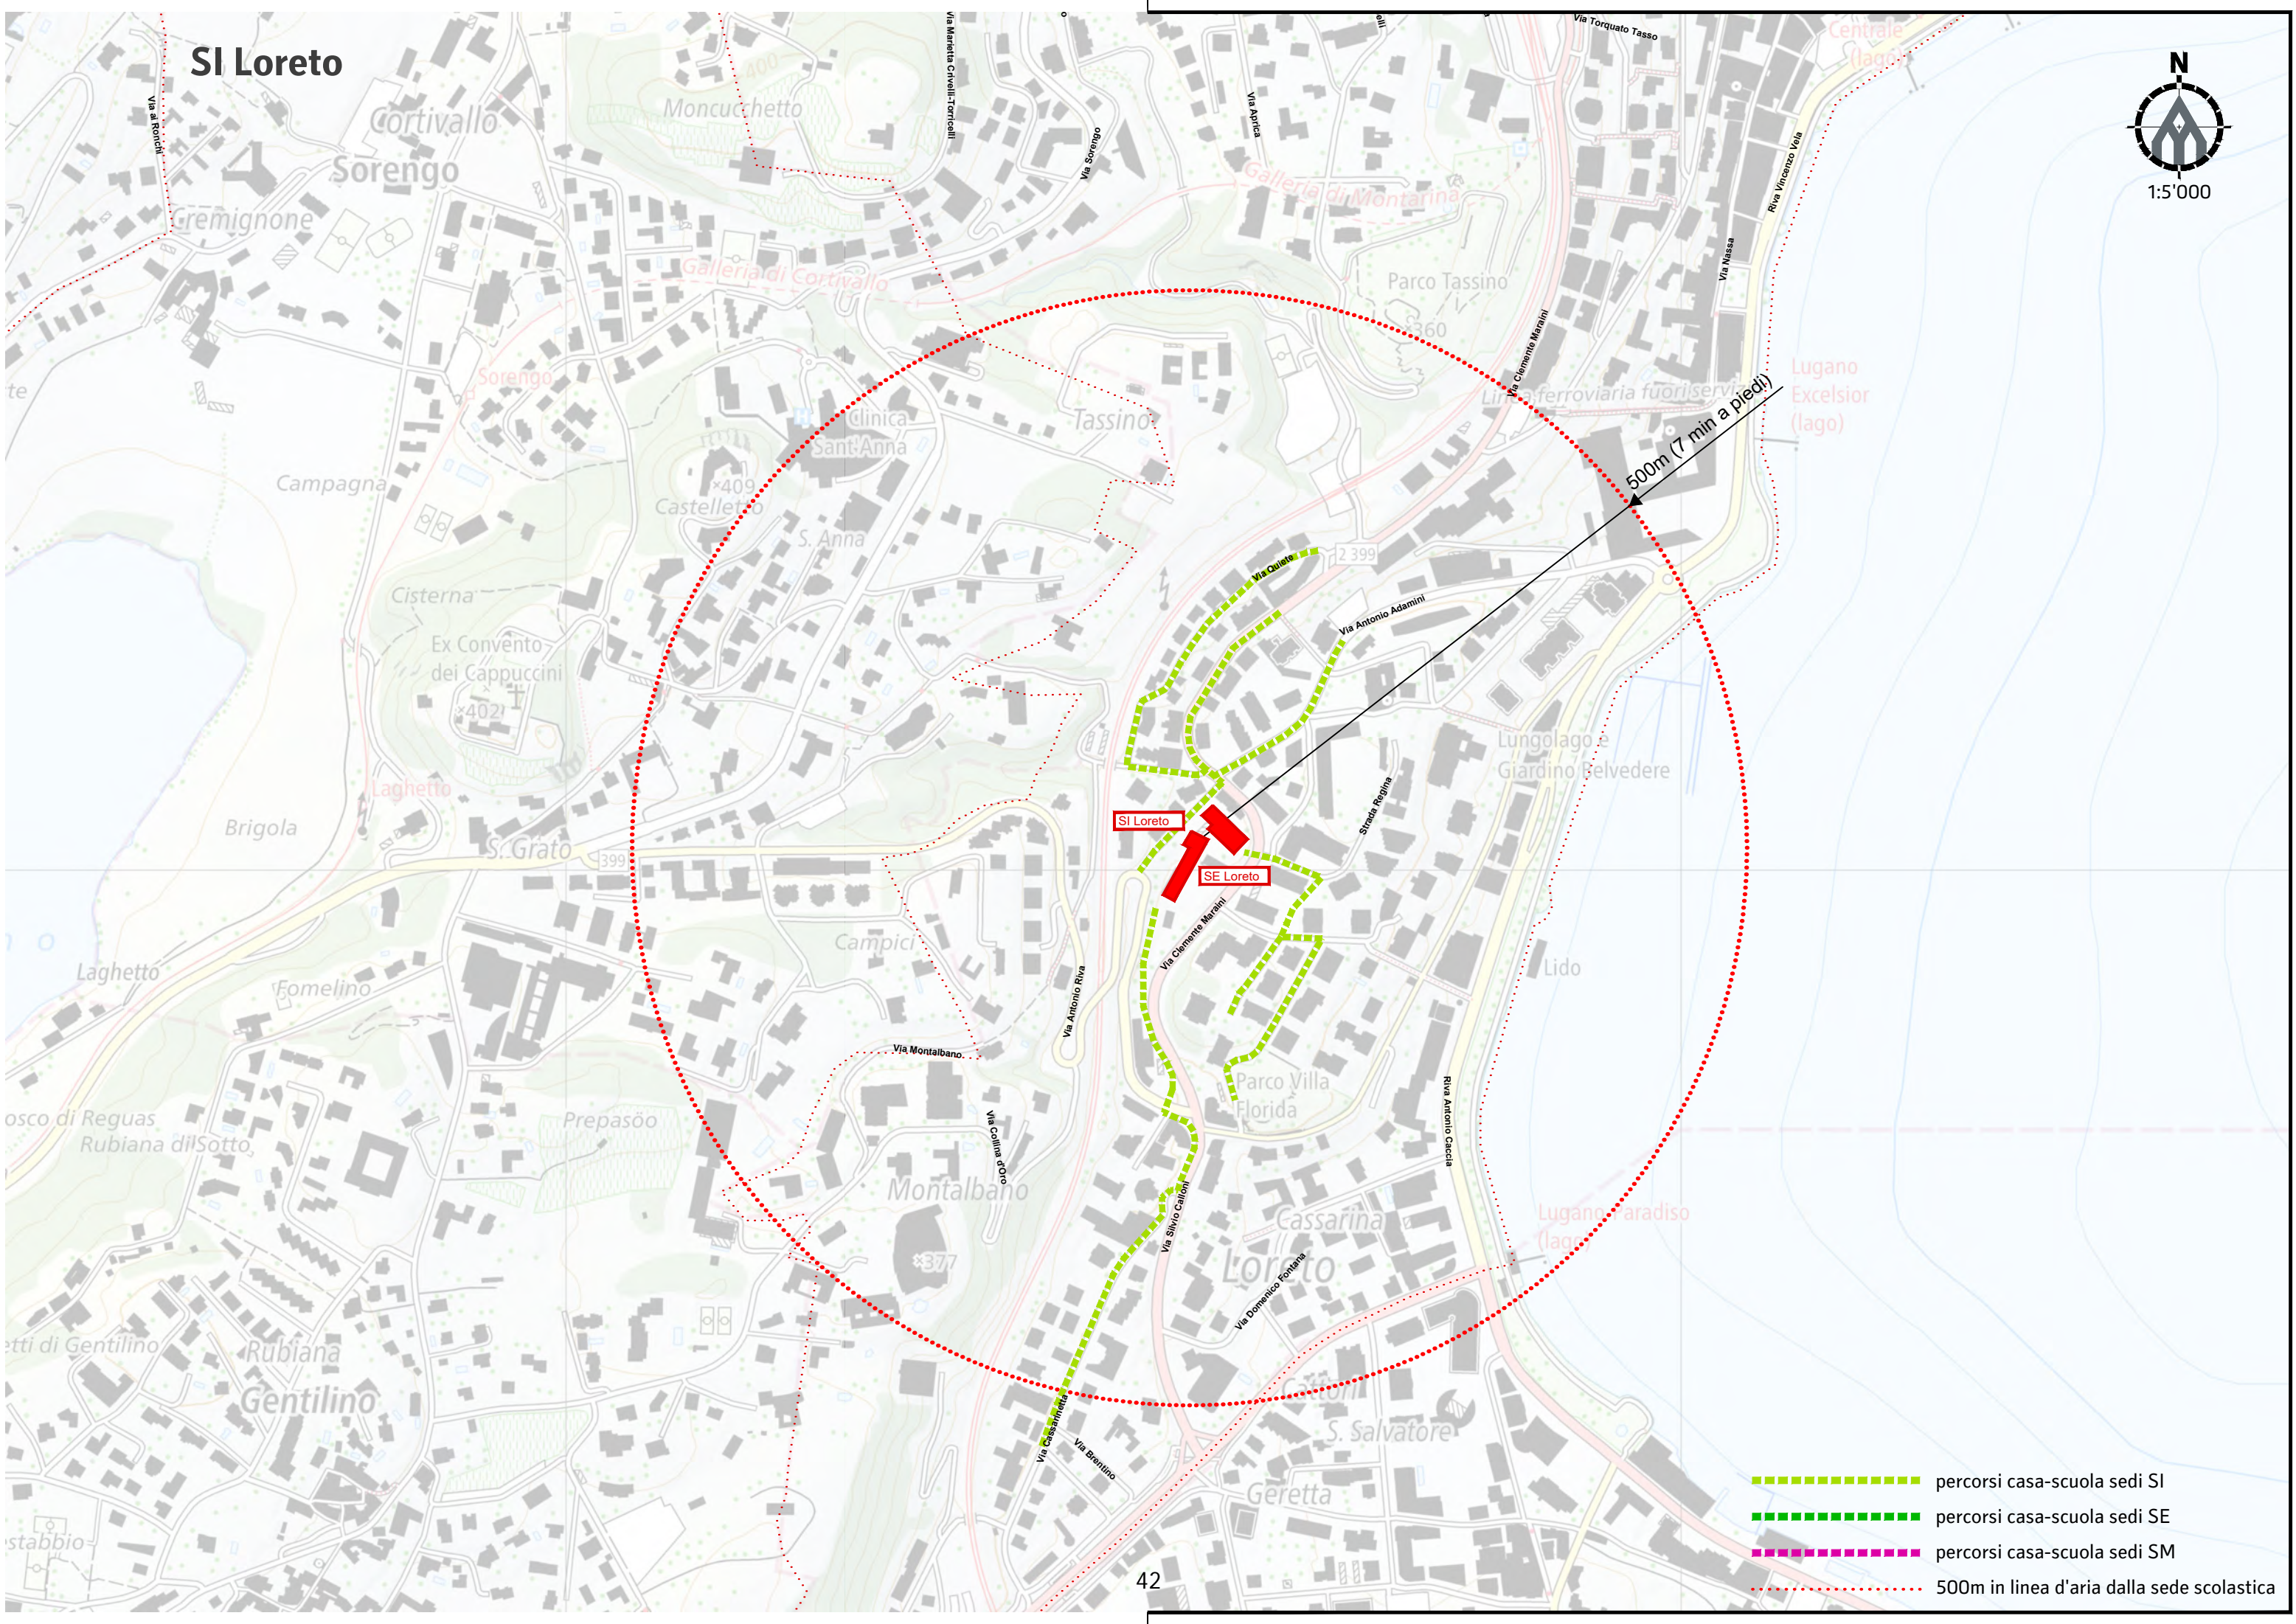

- - - - - percorsi casa-scuola sedi SI
- - - - - percorsi casa-scuola sedi SE
- - - - - percorsi casa-scuola sedi SM
- - - - - 500m in linea d'aria dalla sede scolastica

- percorsi casa-scuola sedi SI
- percorsi casa-scuola sedi SE
- percorsi casa-scuola sedi SM
- 500m in linea d'aria dalla sede scolastica

SM Viganello

-  percorsi casa-scuola sedi SI
-  percorsi casa-scuola sedi SE
-  percorsi casa-scuola sedi SM
-  500m in linea d'aria dalla sede scolastica

SI Loreto

1:5'000

- - - - - percorsi casa-scuola sedi SI
- - - - - percorsi casa-scuola sedi SE
- - - - - percorsi casa-scuola sedi SM
- 500m in linea d'aria dalla sede scolastica