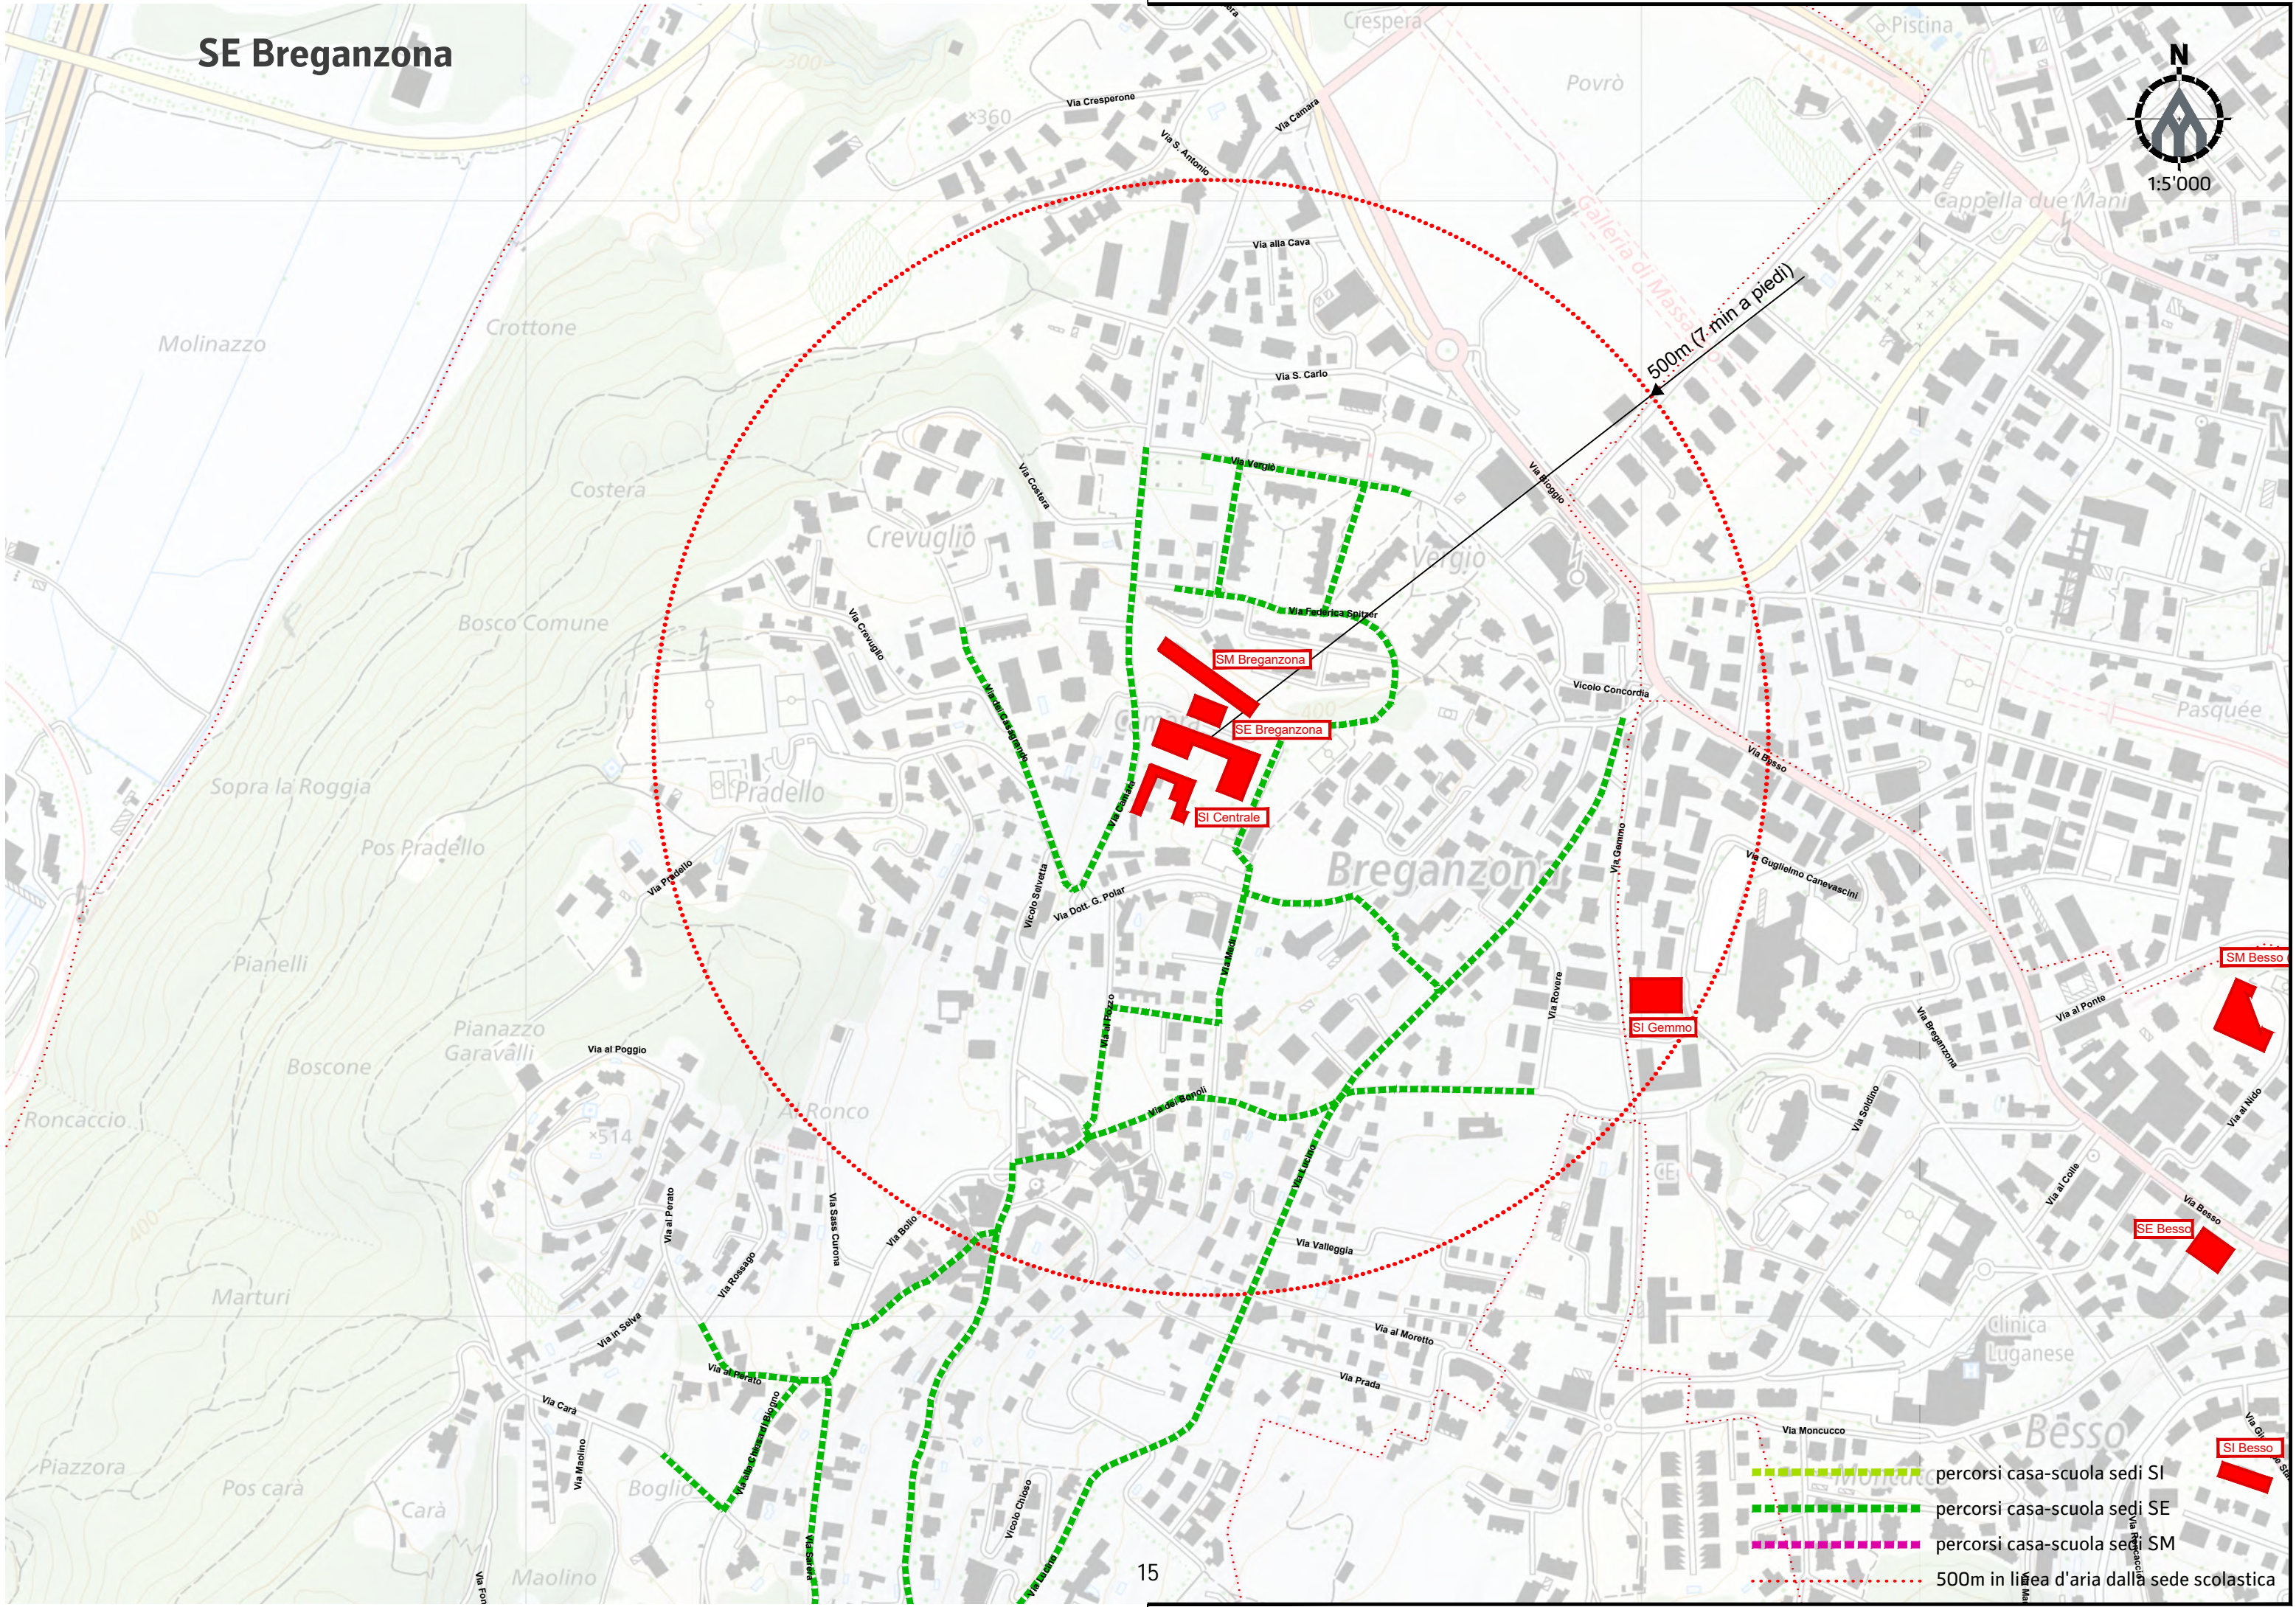

SE Breganzona

SI Centrale

SI Gemmo

SM Besso

SE Besso

SI Besso

-  percorsi casa-scuola sedi SI
-  percorsi casa-scuola sedi SE
-  percorsi casa-scuola sedi SM
-  500m in linea d'aria dalla sede scolastica

SE Breganzona

- percorsi casa-scuola sedi SI
- percorsi casa-scuola sedi SE
- percorsi casa-scuola sedi SM
- 500m in linea d'aria dalla sede scolastica

SM Breganzona
SE Breganzona
SI Centrale

SI Gemmo

SM Besso (Lugano 2)