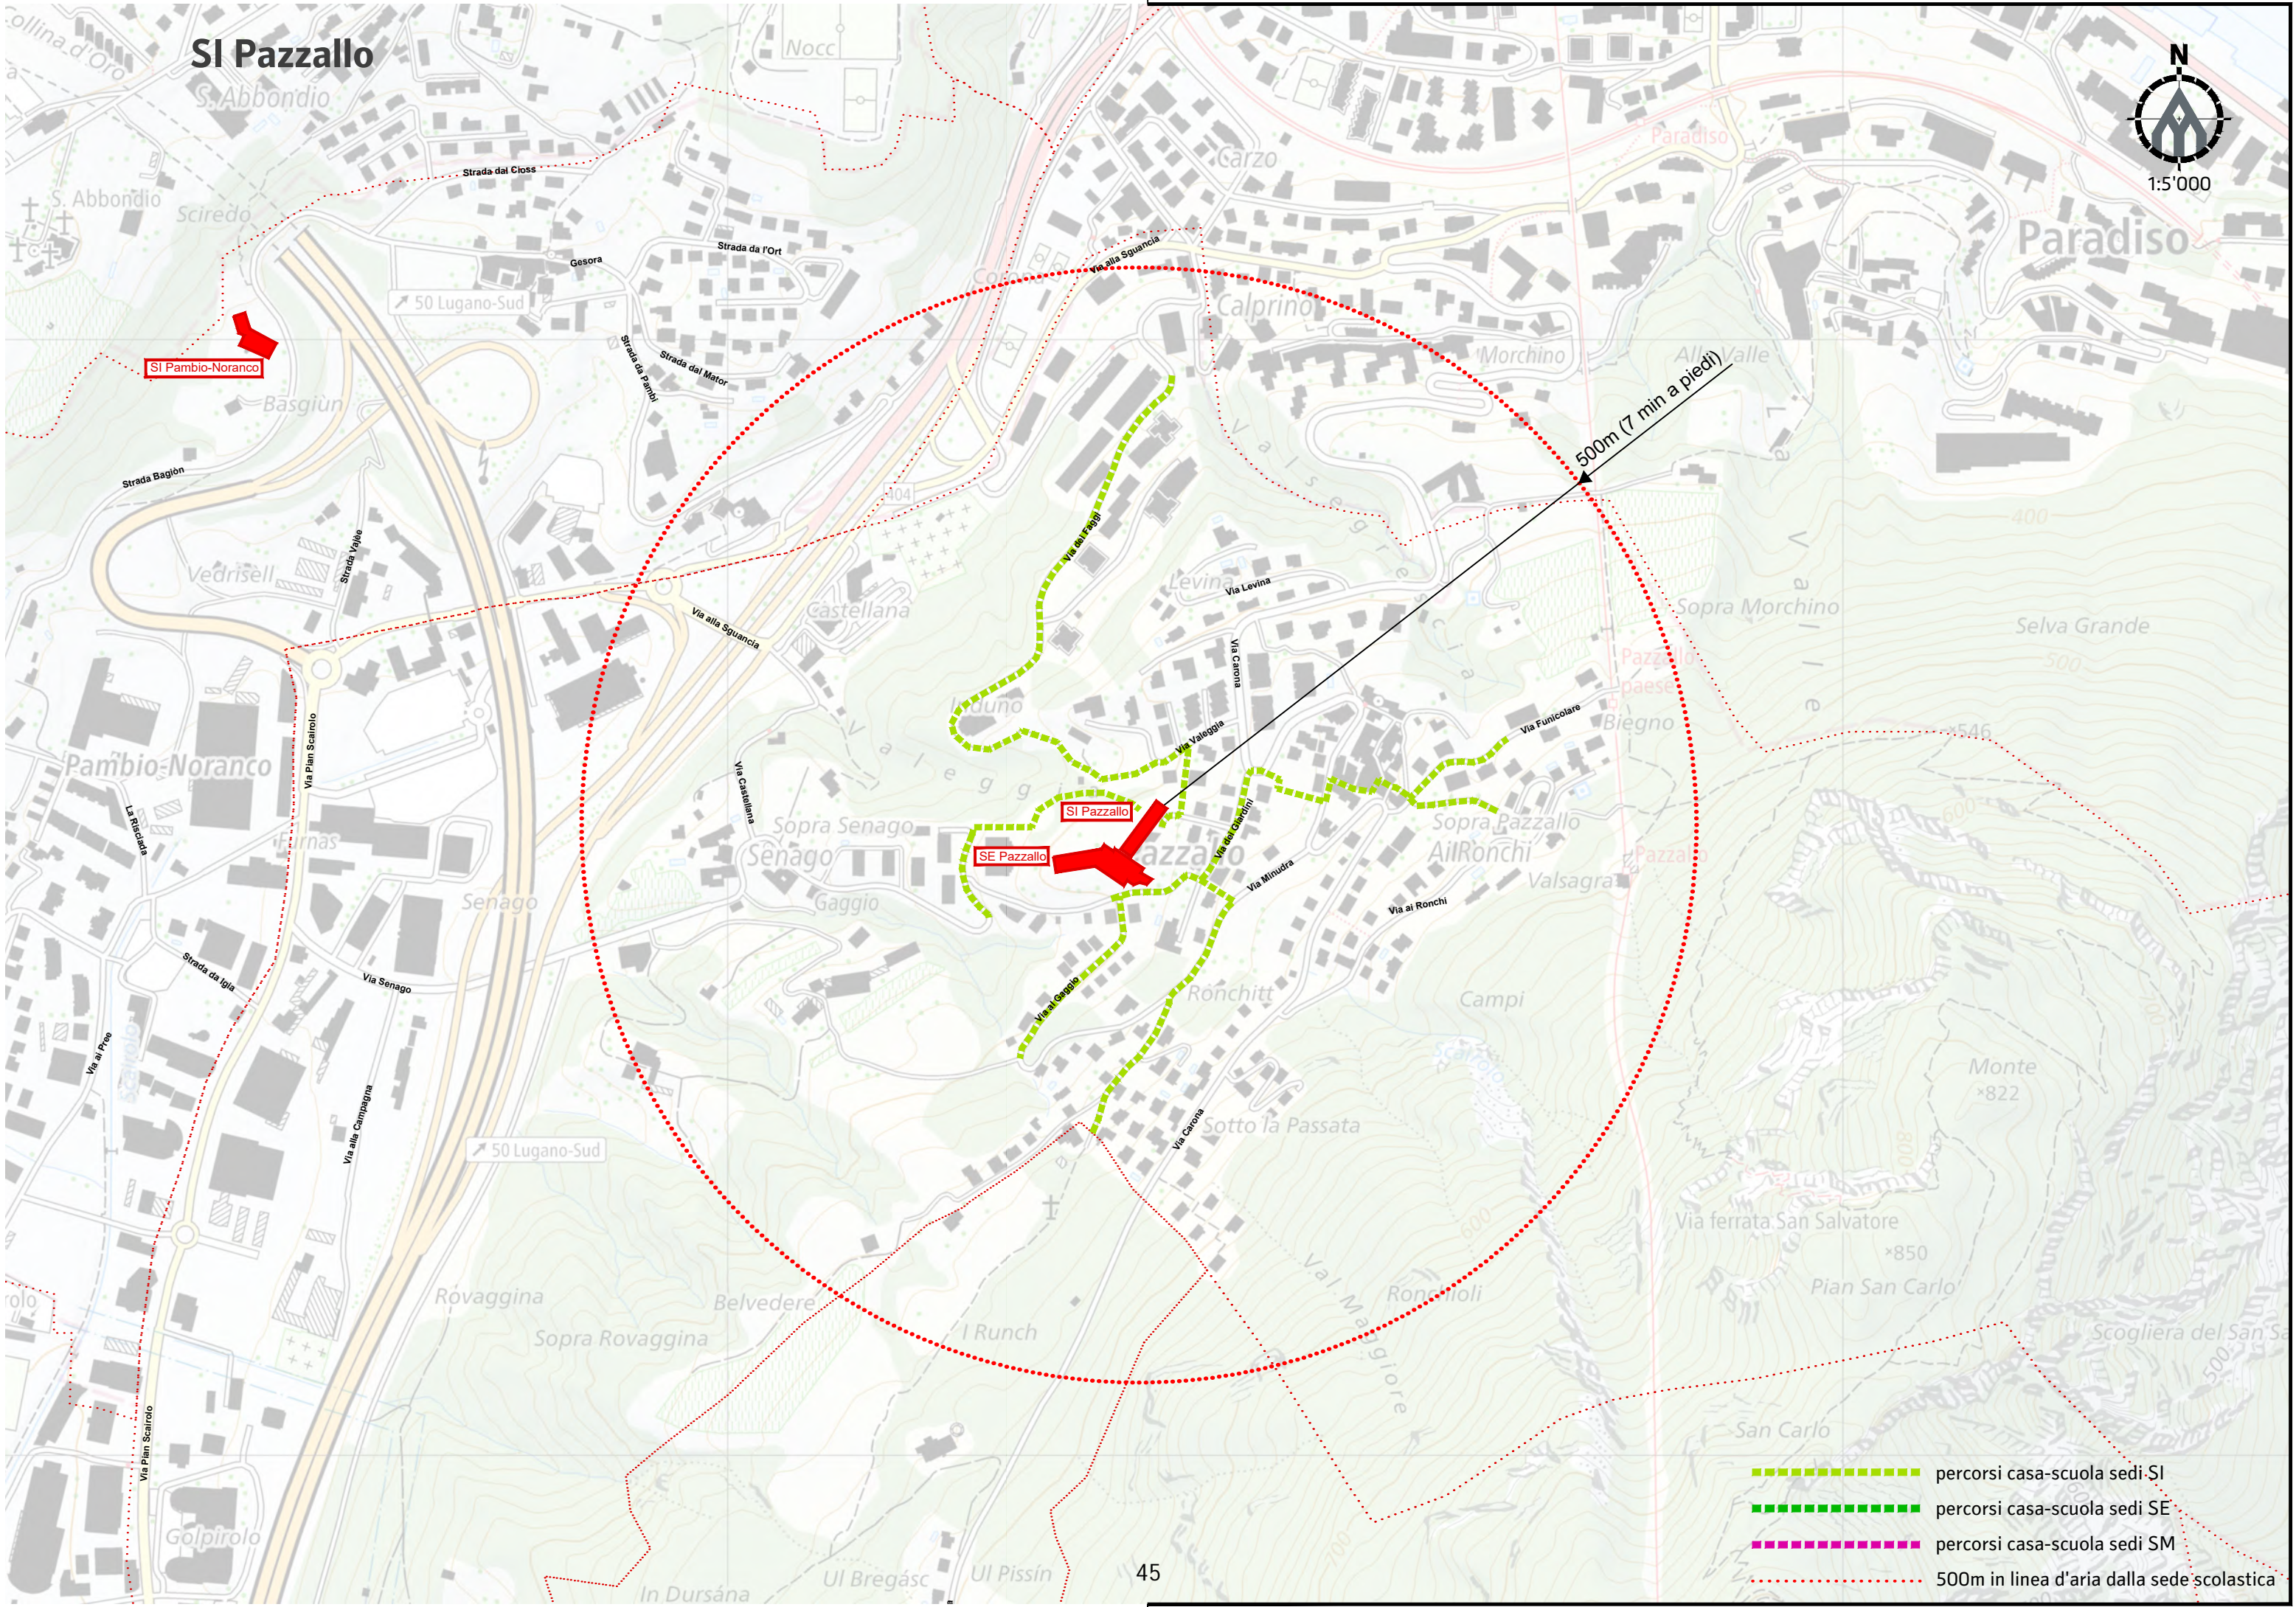

SM Viganello

-  percorsi casa-scuola sedi SI
-  percorsi casa-scuola sedi SE
-  percorsi casa-scuola sedi SM
-  500m in linea d'aria dalla sede scolastica

SI Loreto

1:5'000

- - - - - percorsi casa-scuola sedi SI
- - - - - percorsi casa-scuola sedi SE
- - - - - percorsi casa-scuola sedi SM
- 500m in linea d'aria dalla sede scolastica

- percorsi casa-scuola sedi SI
- percorsi casa-scuola sedi SE
- percorsi casa-scuola sedi SM
- 500m in linea d'aria dalla sede scolastica

SI Pambio Noranco

SI Pambio-Noranco

SI Pazzallo

SE Pazzallo

- percorsi casa-scuola sedi SI
- percorsi casa-scuola sedi SE
- percorsi casa-scuola sedi SM
- 500m in linea d'aria dalla sede scolastica

- percorsi casa-scuola sedi-SI
- percorsi casa-scuola sedi SE
- percorsi casa-scuola sedi SM
- 500m in linea d'aria dalla sede scolastica

- - - - - percorsi casa-scuola sedi-SI
- - - - - percorsi casa-scuola sedi-SE
- - - - - percorsi casa-scuola sedi-SM
- - - - - 500m in linea d'aria dalla sede scolastica