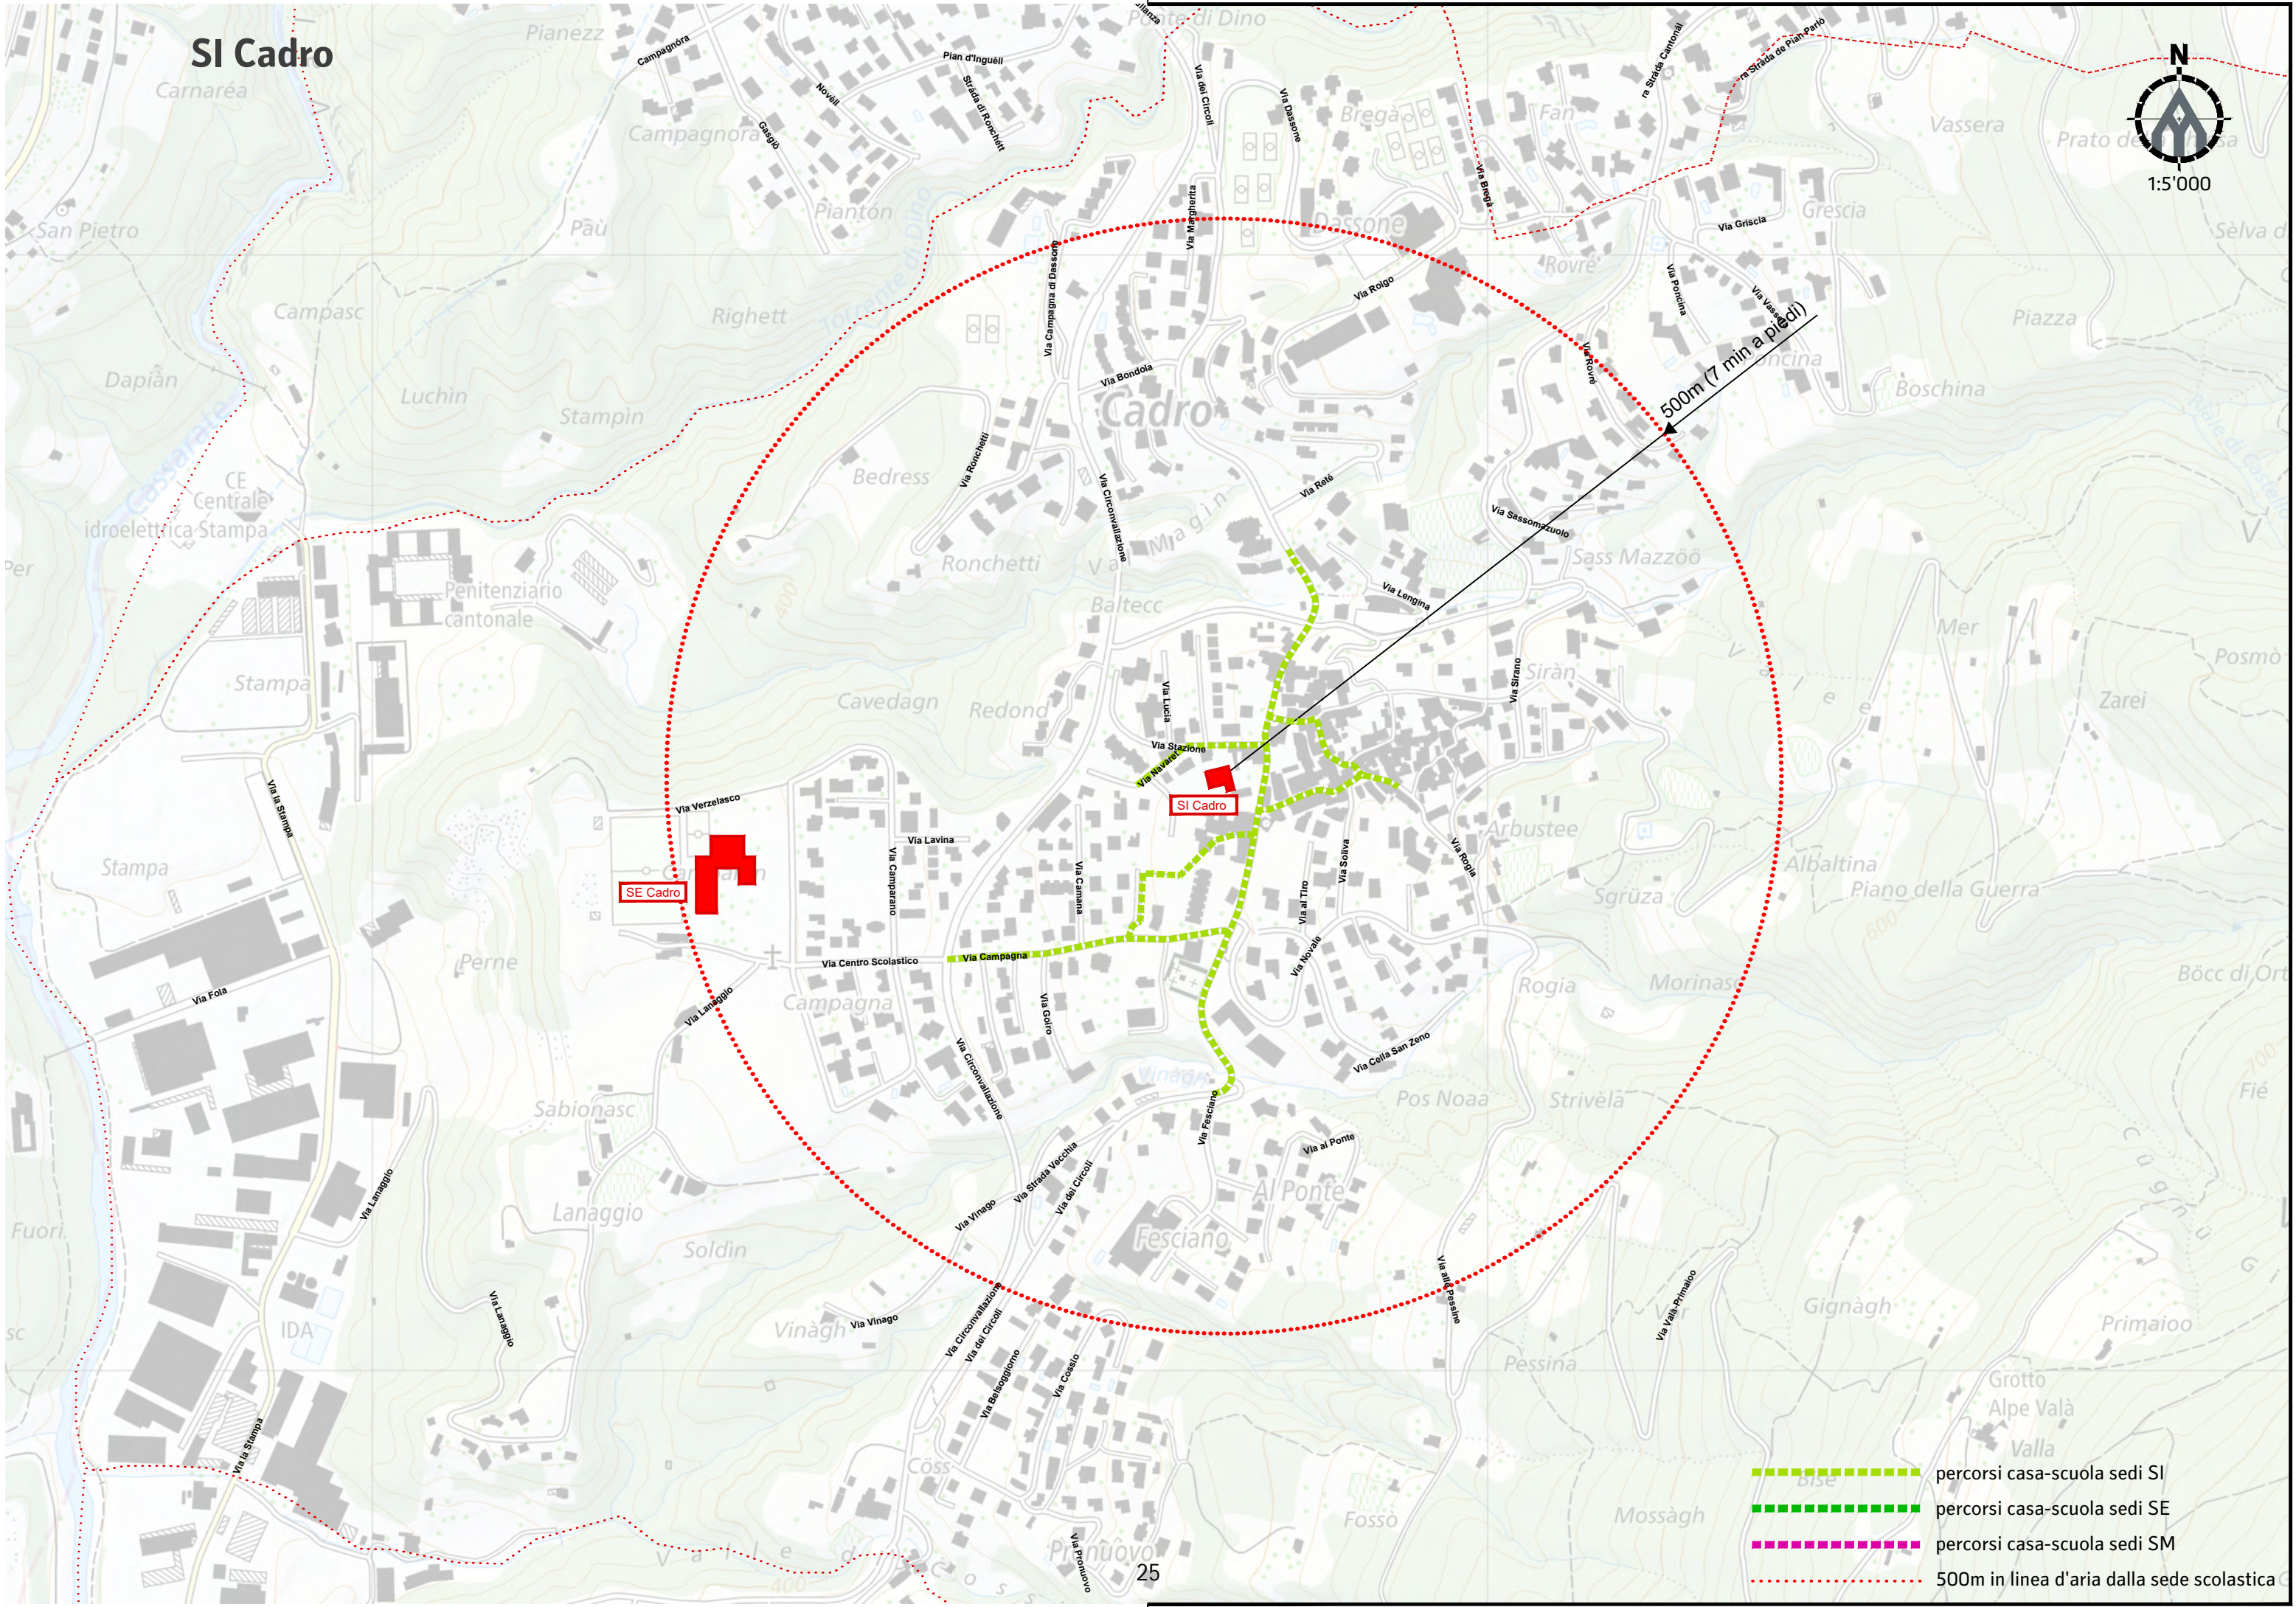

SI Cadro

1:5'000

SE Cadro

SI Cadro

- percorsi casa-scuola sedi SI
- percorsi casa-scuola sedi SE
- percorsi casa-scuola sedi SM
- 500m in linea d'aria dalla sede scolastica