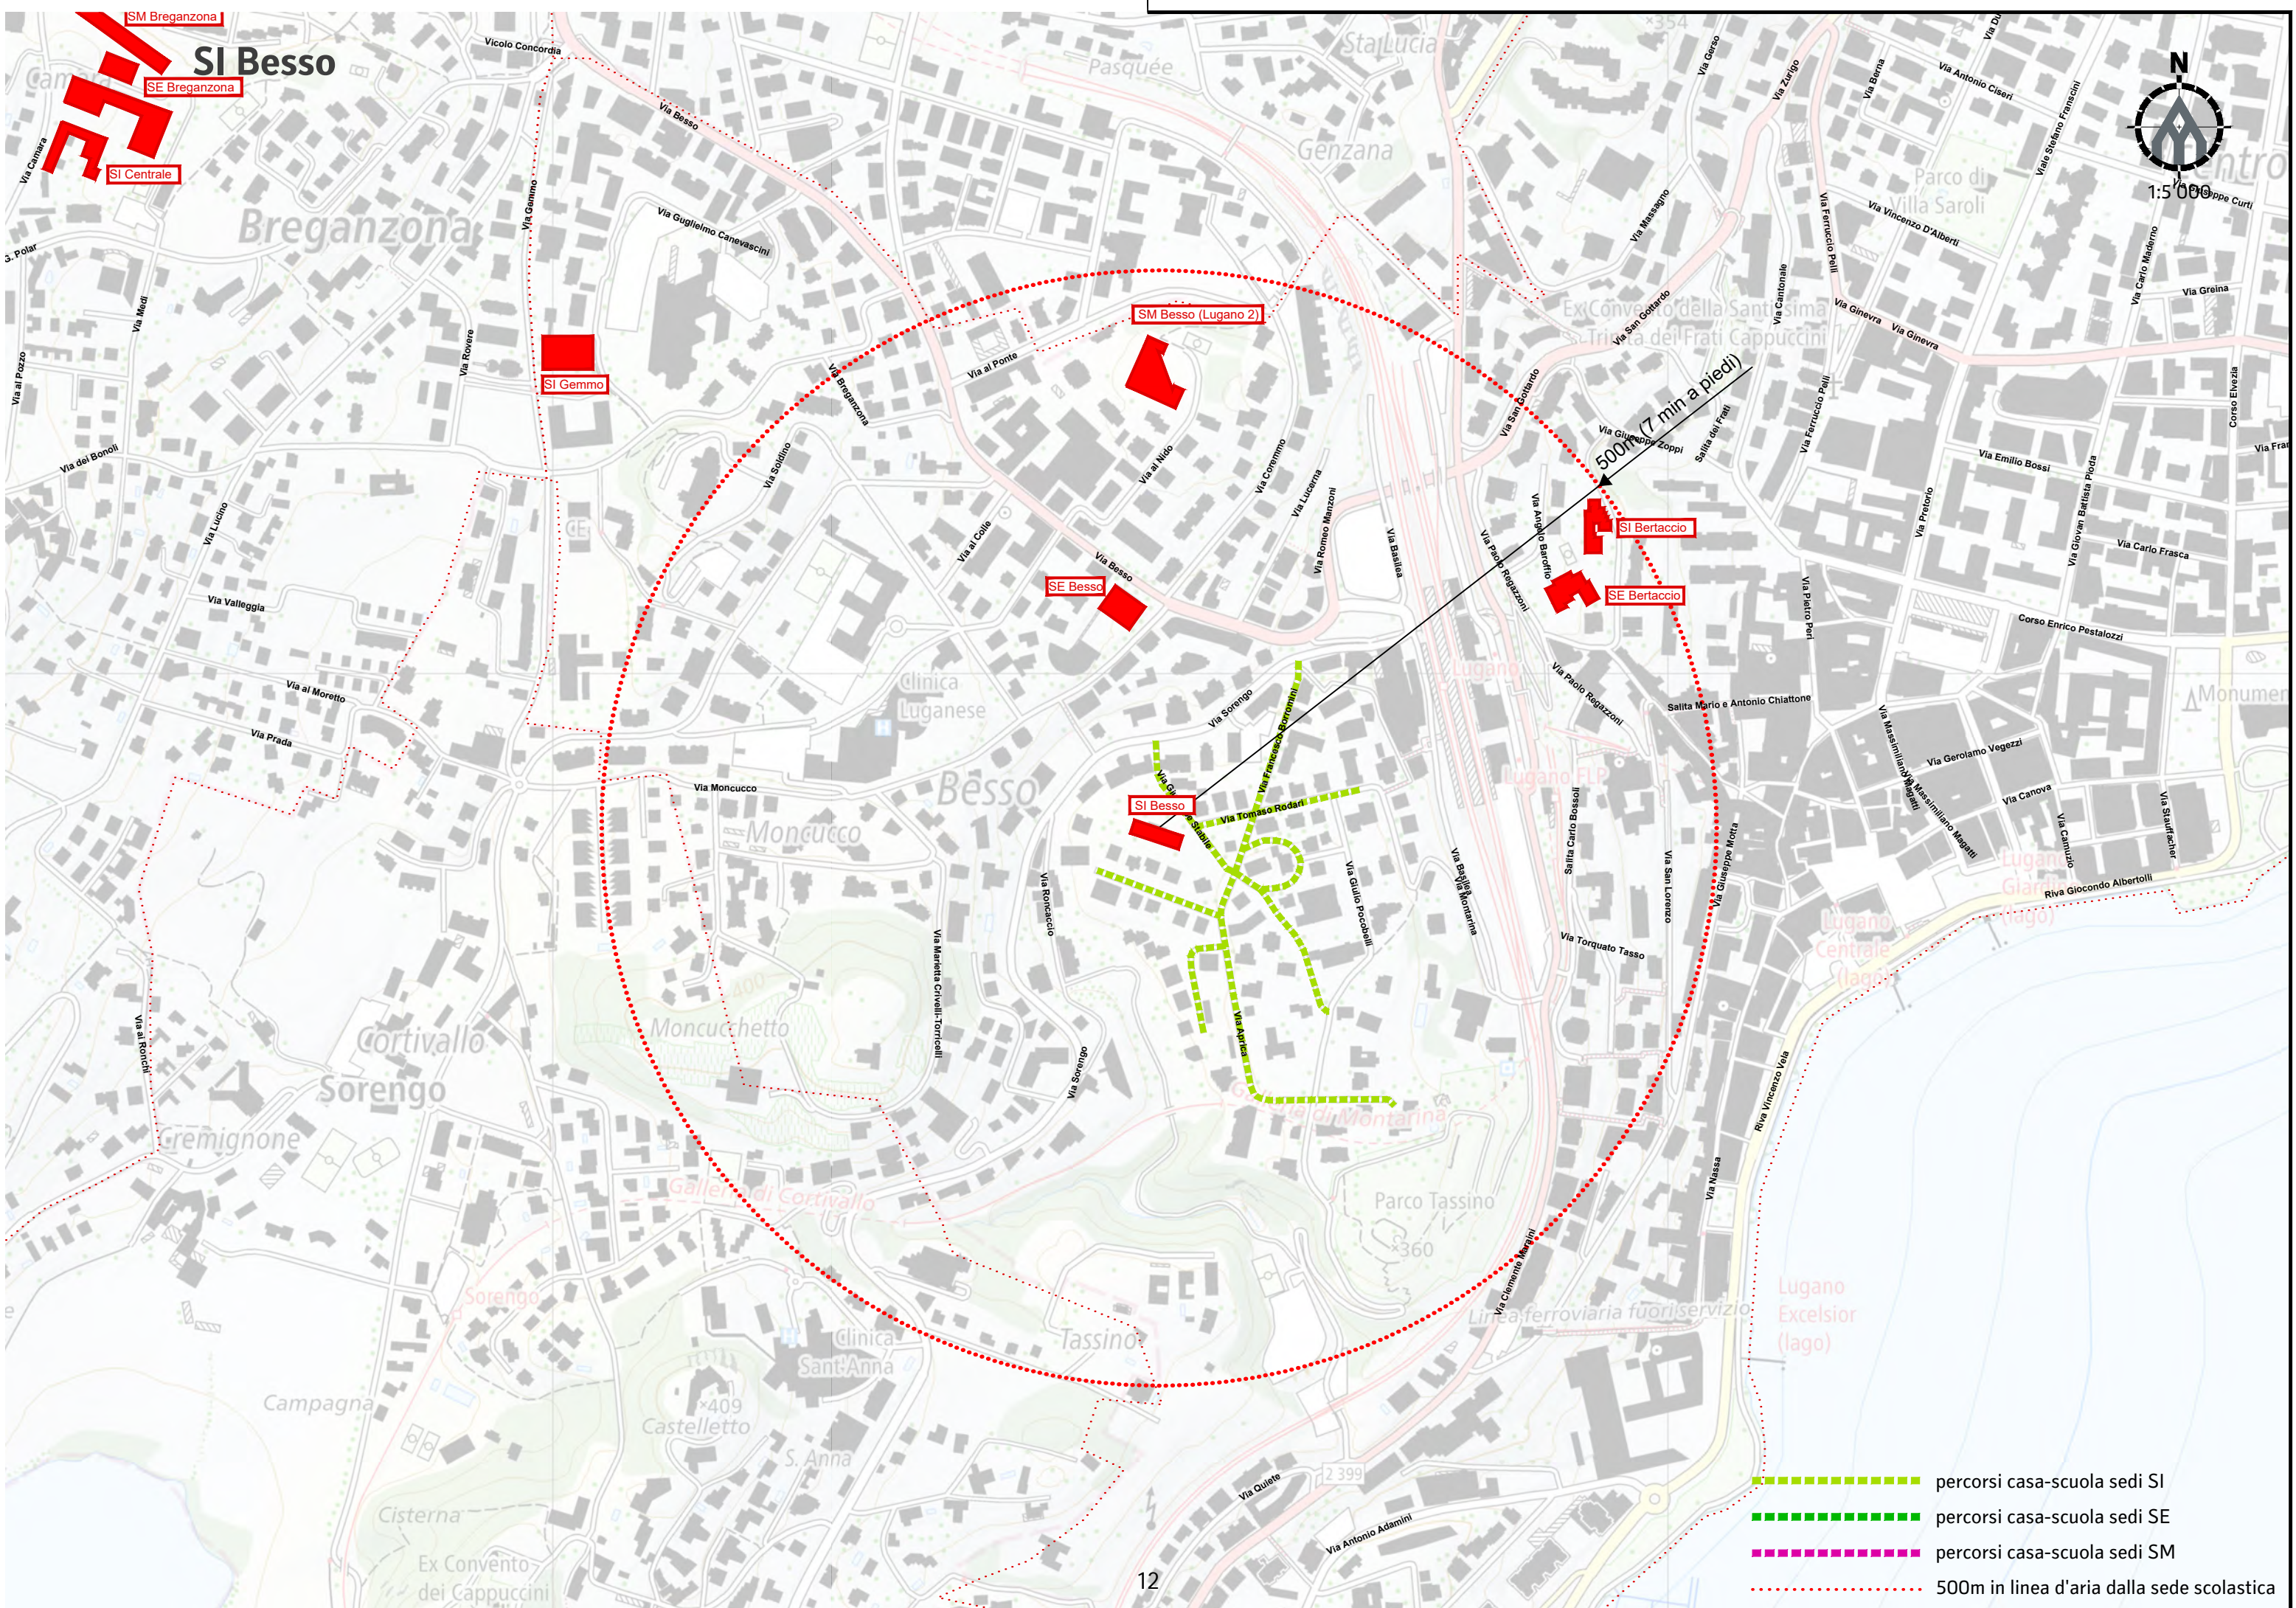

SE Cassarate

SI Bertaccio

SE Bertaccio

SM Viale Cattaneo (Lugano 1)

500m (7 min a piedi)

- percorsi casa-scuola sedi SI
- percorsi casa-scuola sedi SE
- percorsi casa-scuola sedi SM
- 500m in linea d'aria dalla sede scolastica

SI Gemmo

- percorsi casa-scuola sedi SI
- percorsi casa-scuola sedi SE
- percorsi casa-scuola sedi SM
- 500m in linea d'aria dalla sede scolastica

- - - - - percorsi casa-scuola sedi SI
- - - - - percorsi casa-scuola sedi SE
- - - - - percorsi casa-scuola sedi SM
- - - - - 500m in linea d'aria dalla sede scolastica