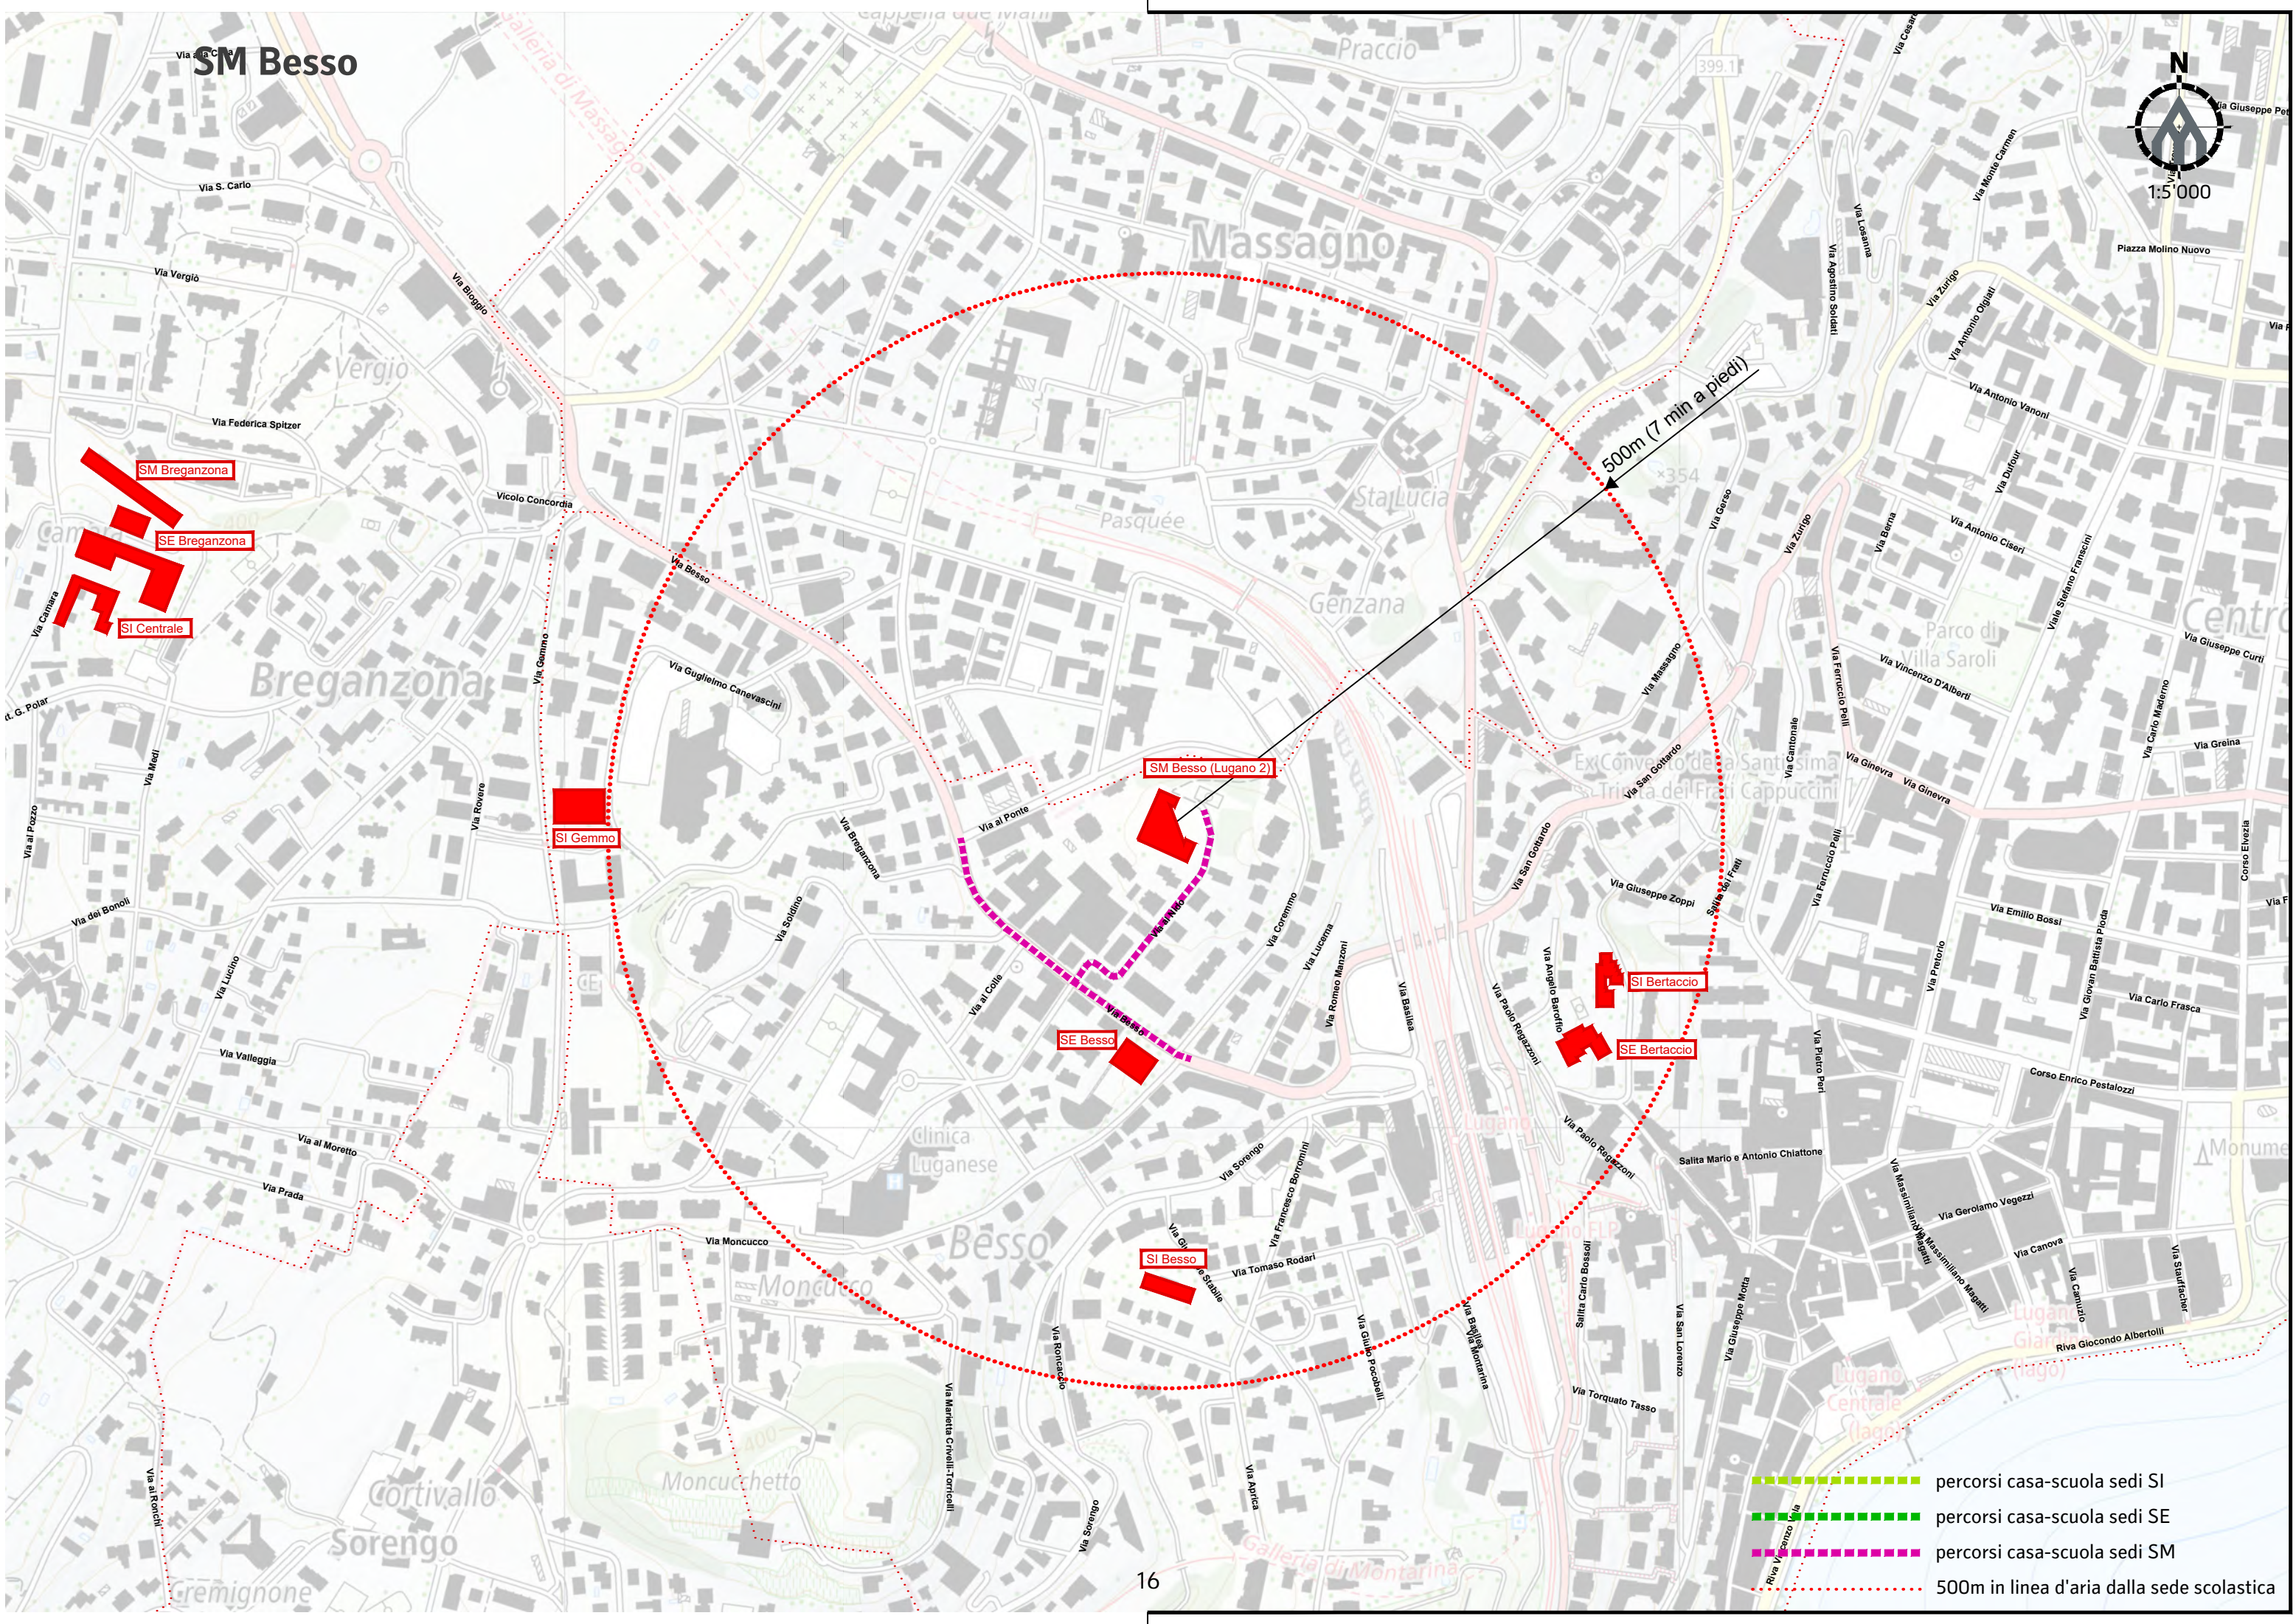

SE Breganzona

SI Centrale

SI Gemmo

SM Besso

SE Besso

SI Besso

-  percorsi casa-scuola sedi SI
-  percorsi casa-scuola sedi SE
-  percorsi casa-scuola sedi SM
-  500m in linea d'aria dalla sede scolastica

SE Breganzona

- percorsi casa-scuola sedi SI
- percorsi casa-scuola sedi SE
- percorsi casa-scuola sedi SM
- 500m in linea d'aria dalla sede scolastica

SM Breganzona
SE Breganzona
SI Centrale

SI Gemmo

SM Besso (Lugano 2)