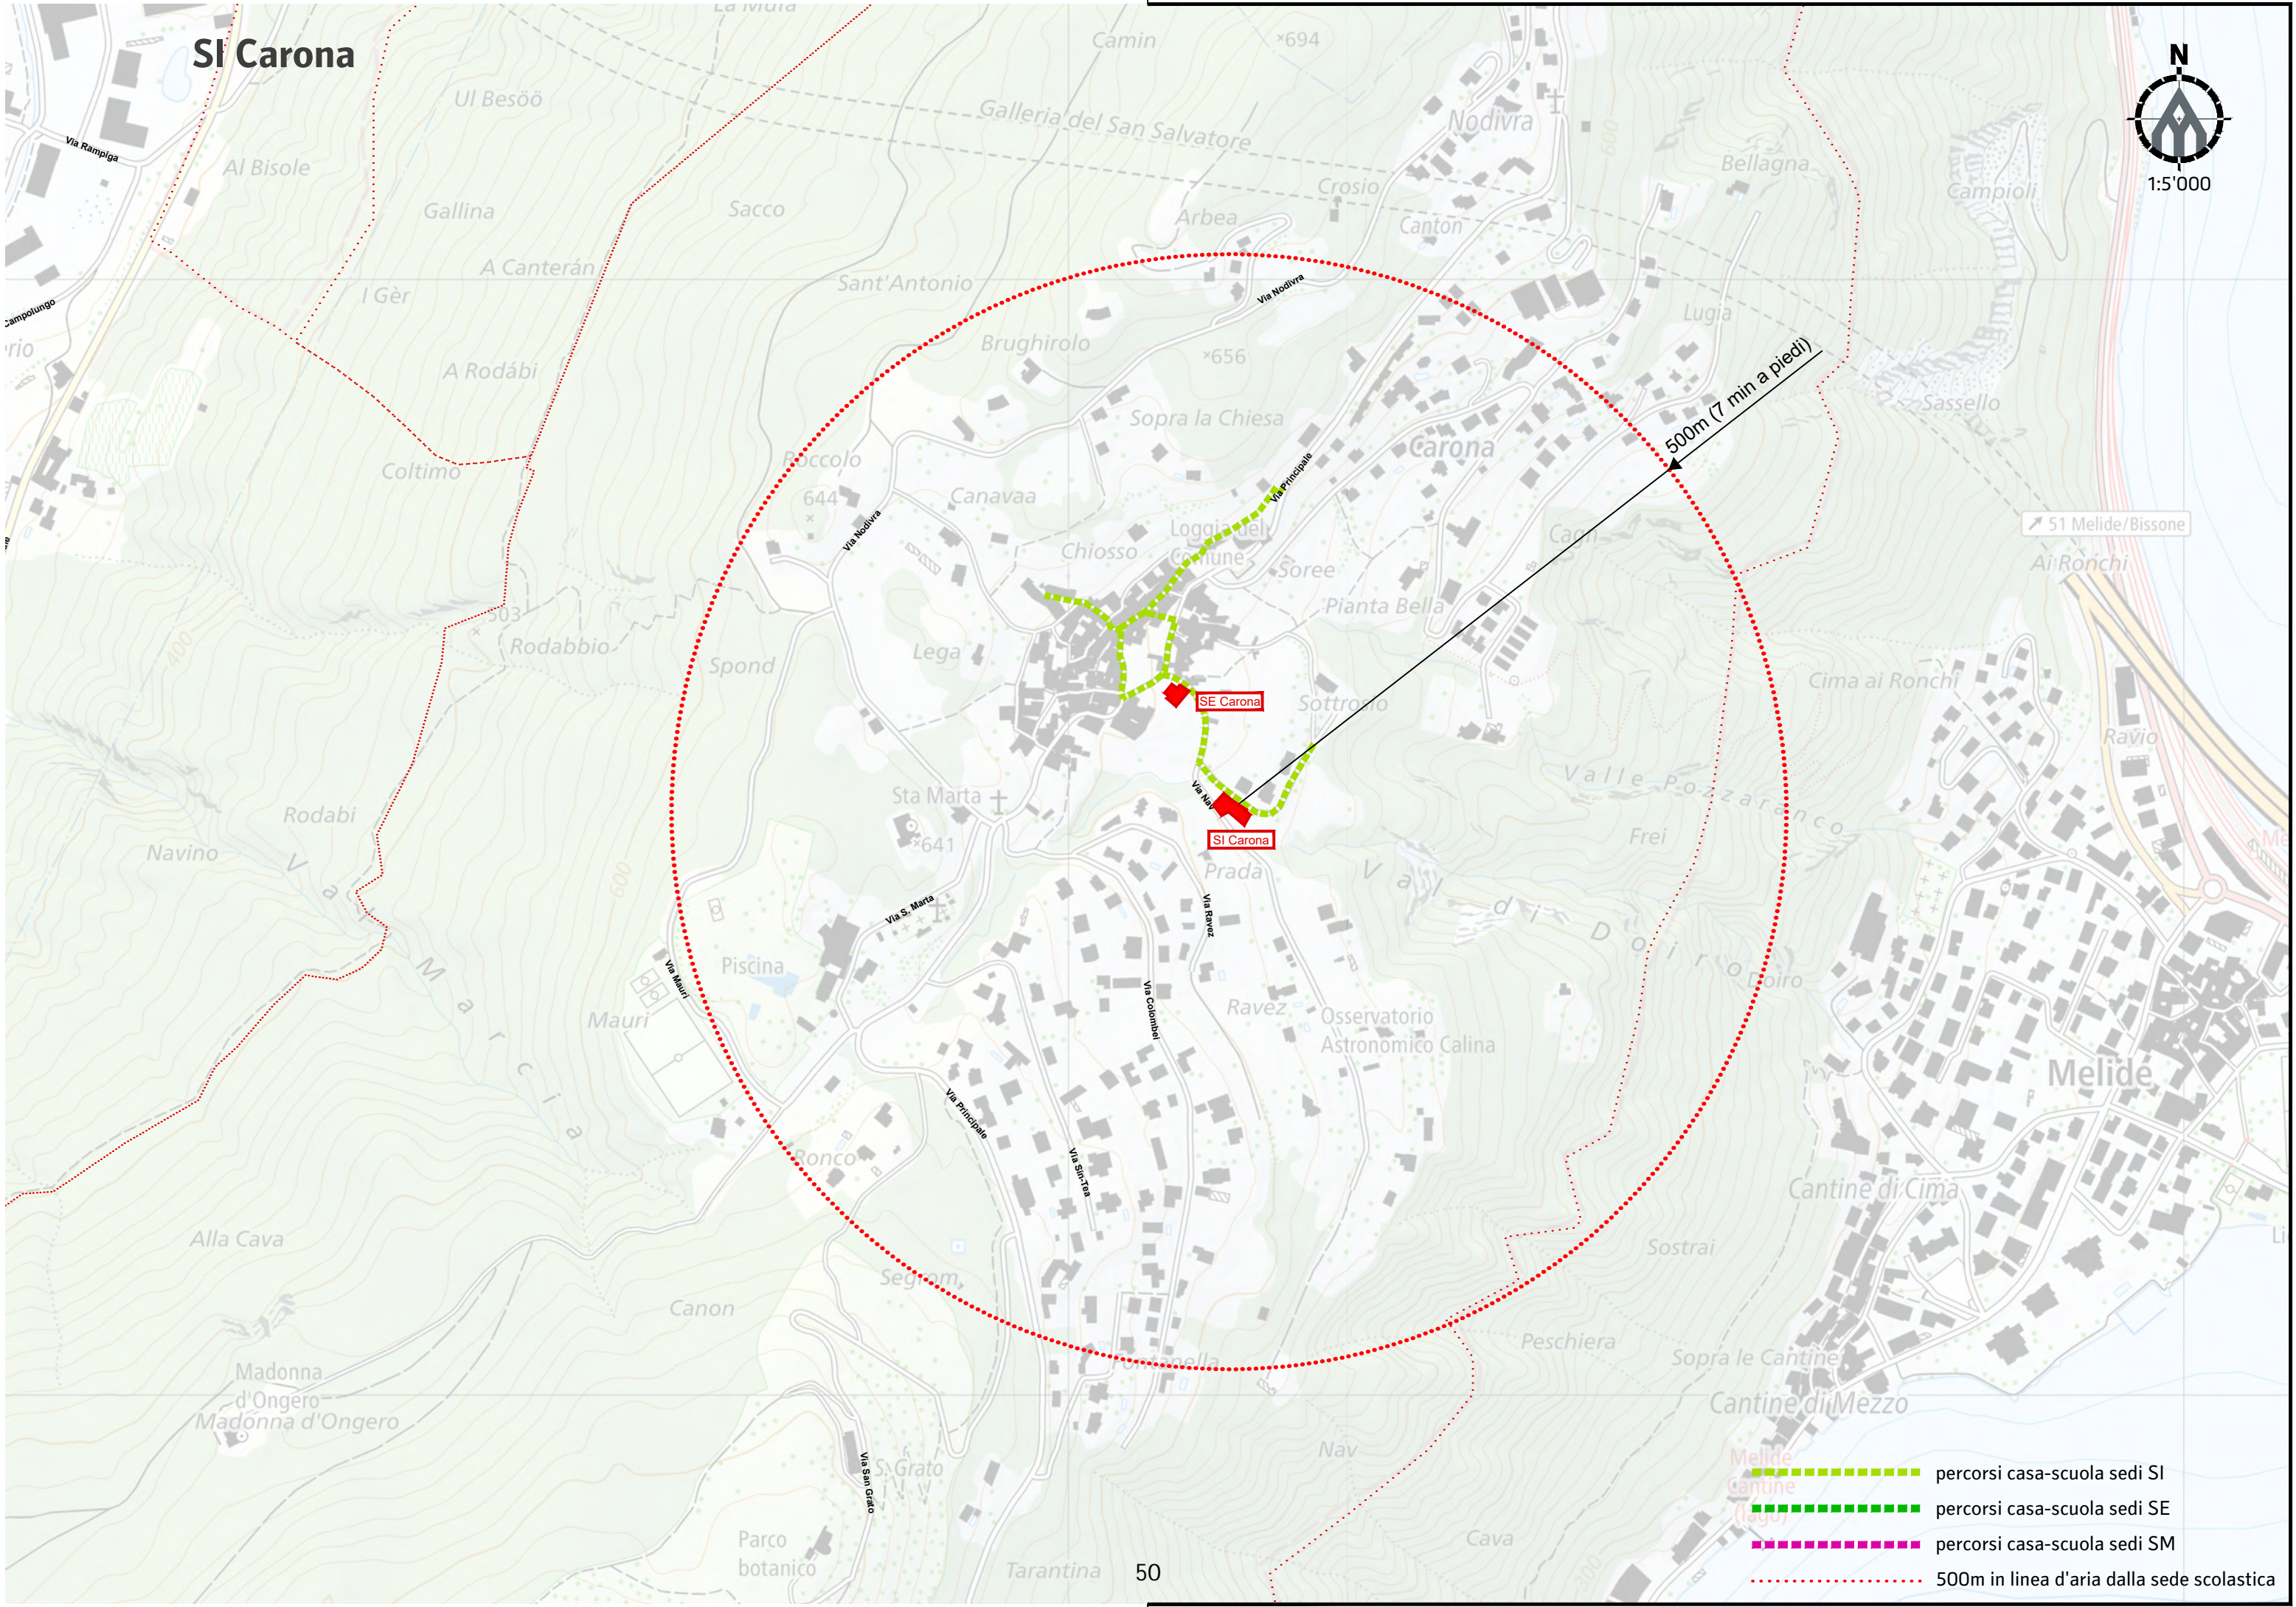

SI Barbengo 1-2

SI Barbengo 3-4

500m (7 min a piedi)

-  percorsi casa-scuola sedi SI
-  percorsi casa-scuola sedi SE
-  percorsi casa-scuola sedi SM
-  500m in linea d'aria dalla sede scolastica

SE Barbengo

1:5'000

- percorsi casa-scuola sedi SI
- percorsi casa-scuola sedi SE
- percorsi casa-scuola sedi SM
- 500m in linea d'aria dalla sede scolastica

SI Carona

- percorsi casa-scuola sedi SI
- percorsi casa-scuola sedi SE
- percorsi casa-scuola sedi SM
- 500m in linea d'aria dalla sede scolastica

- percorsi casa-scuola sedi SI
- percorsi casa-scuola sedi SE
- percorsi casa-scuola sedi SM
- 500m in linea d'aria dalla sede scolastica

SM Barbengo

- percorsi casa-scuola sedi SI
- percorsi casa-scuola sedi SE
- percorsi casa-scuola sedi SM
- 500m in linea d'aria dalla sede scolastica