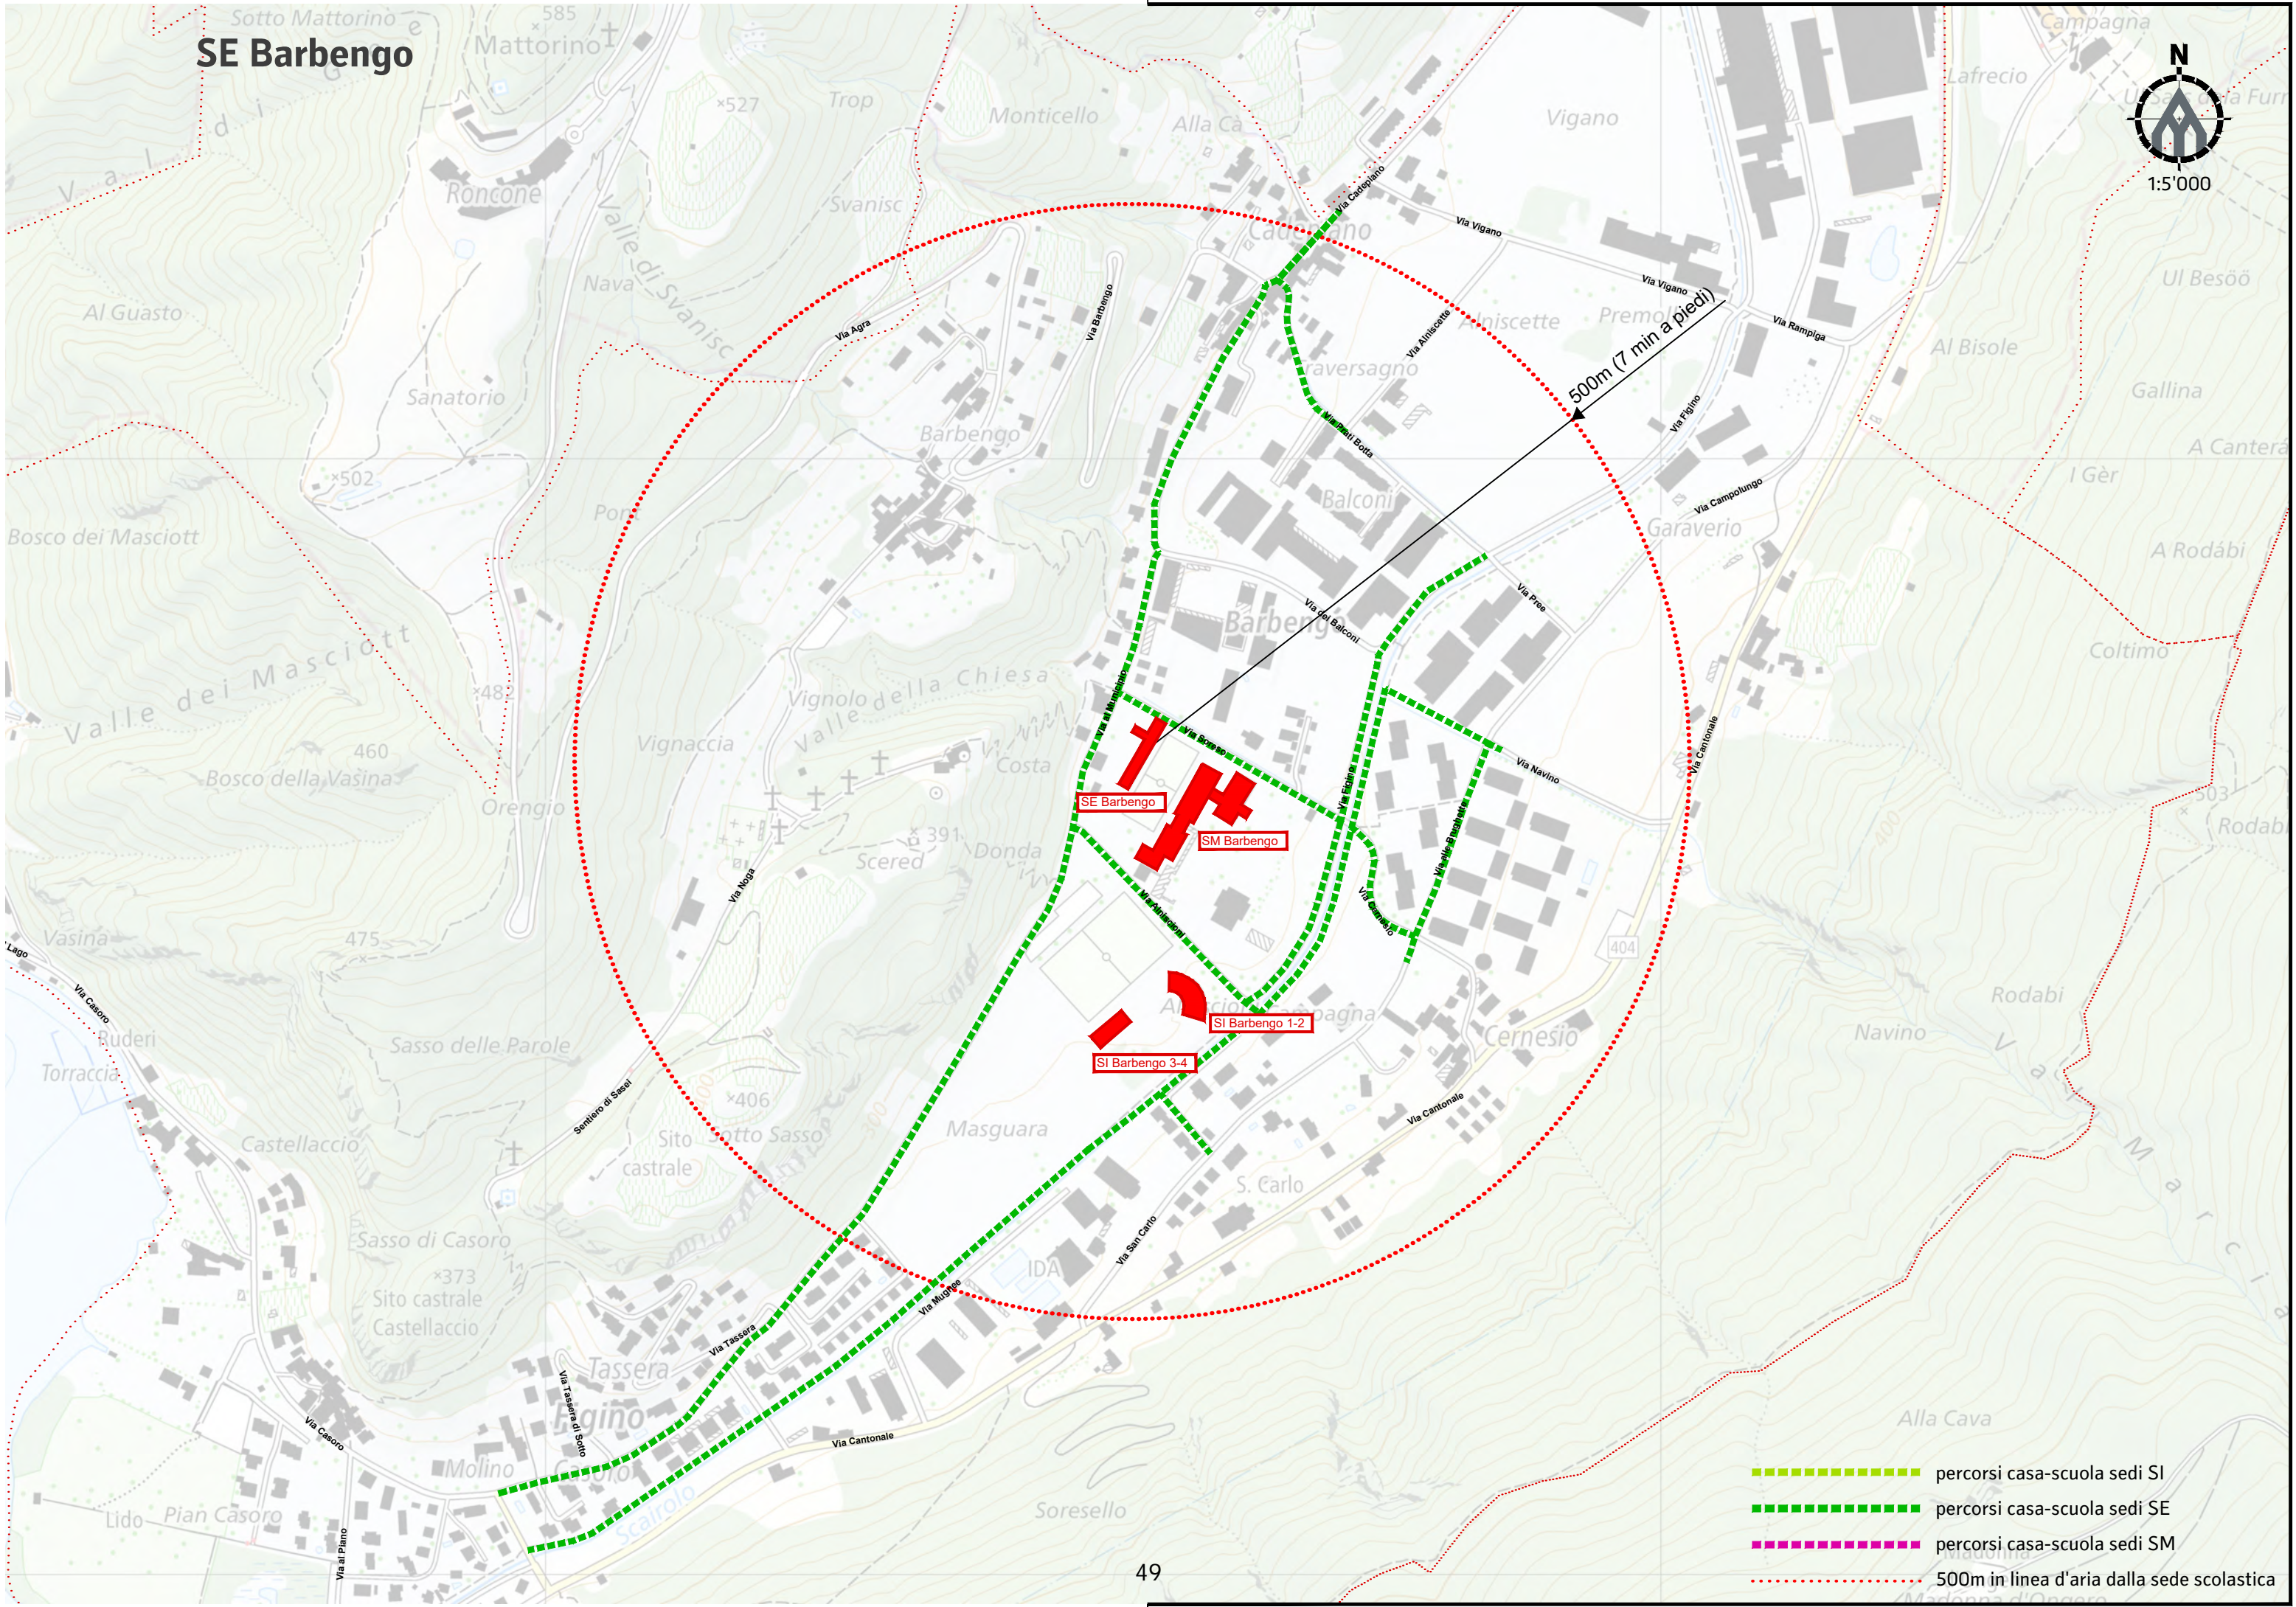

SI Barbengo 1-2

SI Barbengo 3-4

500m (7 min a piedi)

-  percorsi casa-scuola sedi SI
-  percorsi casa-scuola sedi SE
-  percorsi casa-scuola sedi SM
-  500m in linea d'aria dalla sede scolastica

SE Barbengo

1:5'000

- percorsi casa-scuola sedi SI
- percorsi casa-scuola sedi SE
- percorsi casa-scuola sedi SM
- 500m in linea d'aria dalla sede scolastica

SI Carona

- percorsi casa-scuola sedi SI
- percorsi casa-scuola sedi SE
- percorsi casa-scuola sedi SM
- 500m in linea d'aria dalla sede scolastica