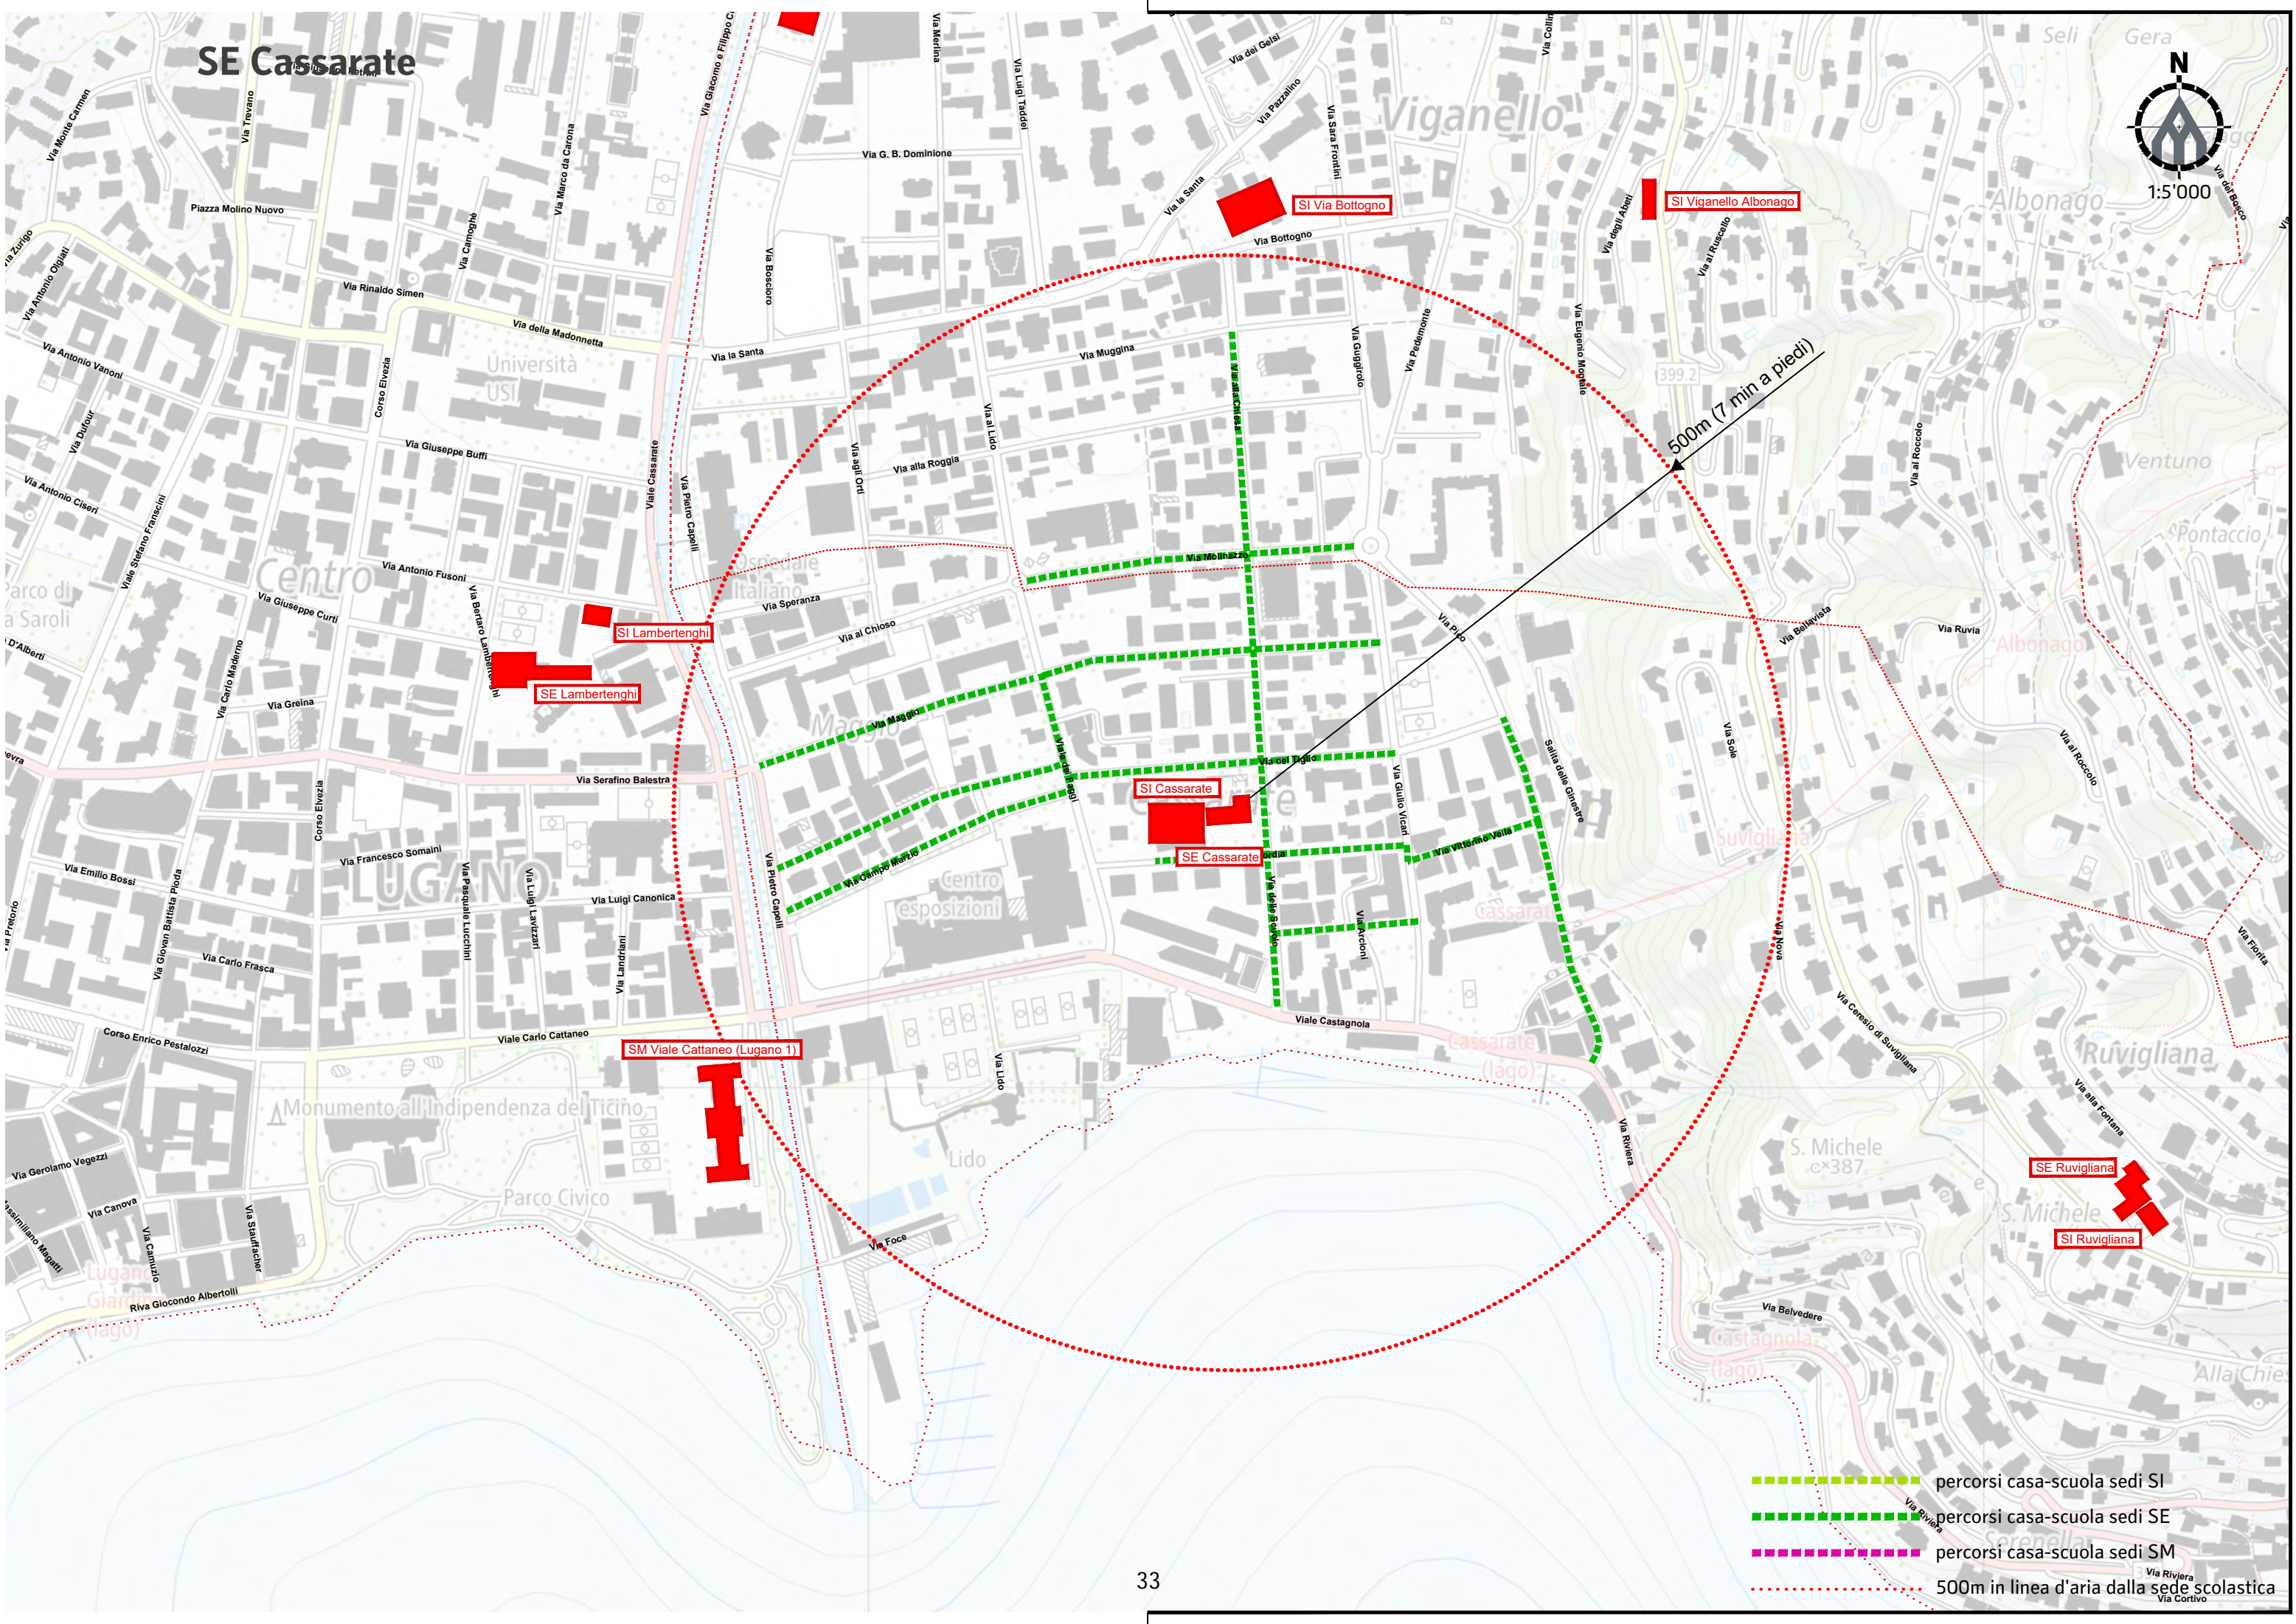

SE Cassarate

SI Lambertenghi

SE Lambertenghi

SI Via Bottogno

SI Viganello Albonago

SI Cassarate

SE Cassarate

SM Viale Cattaneo (Lugano 1)

SE Ruvigliana

SI Ruvigliana

- percorsi casa-scuola sedi SI
- percorsi casa-scuola sedi SE
- percorsi casa-scuola sedi SM
- 500m in linea d'aria dalla sede scolastica