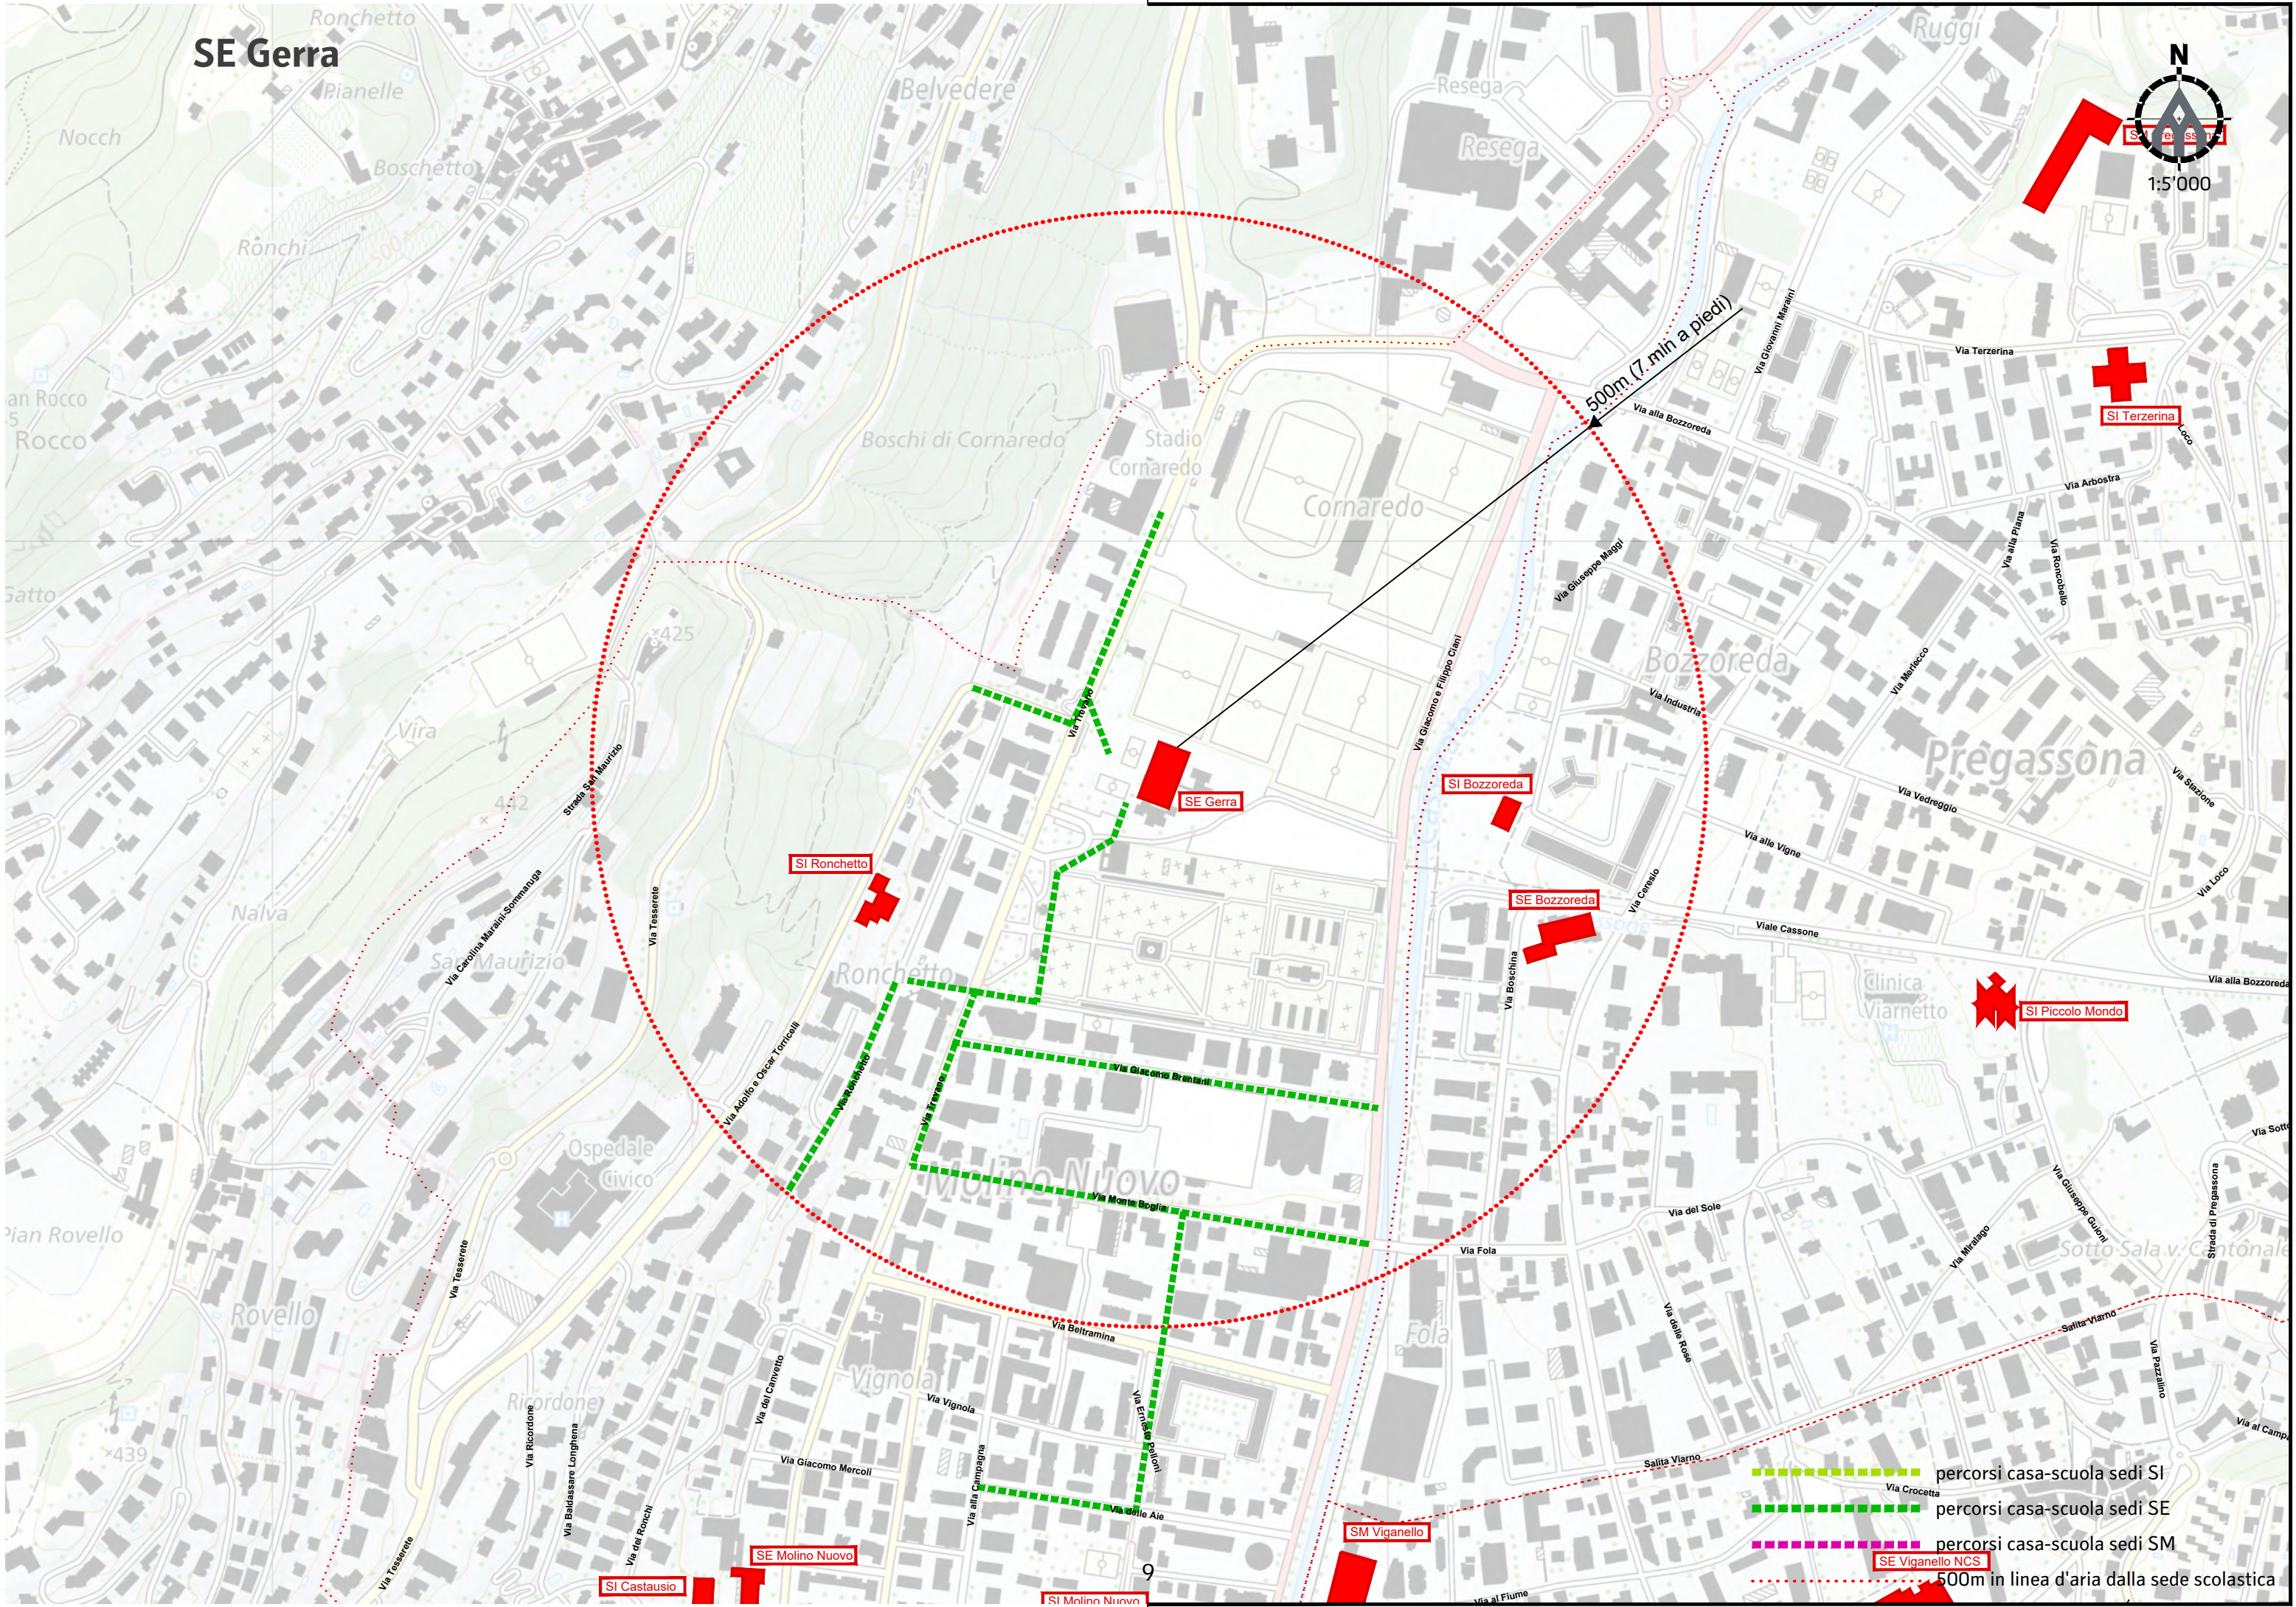

A5. Percorsi casa-scuola

Definite le principali origini degli allievi che fanno capo ad una specifica sede scolastica (vedi Allegati A2) e alla luce delle criticità evidenziate dalle famiglie sul tragitto casa-scuola (vedi Allegati A4), i sopralluoghi effettuati unitamente ai servizi comunali e alle assemblee dei genitori hanno permesso di delineare i principali itinerari utilizzati dagli studenti. Su questi percorsi si sono concentrate le verifiche del livello di sicurezza e l'eventuale necessità di migliorie da apportare.

- percorsi casa-scuola sedi SI
- percorsi casa-scuola sedi SE
- percorsi casa-scuola sedi SM
- 500m in linea d'aria dalla sede scolastica

SE Molino Nuovo

SE Molino Nuovo

SI Castaasio

SI Molino Nuovo

SI Molino Nuovo

SM Viganello

SE Via...

SI Via Bottogno

SI Lambertenghi

SE Lambertenghi

SM Besso (Luano 2)

- percorsi casa-scuola sedi SI
- percorsi casa-scuola sedi SE
- percorsi casa-scuola sedi SM
- 500m in linea d'aria dalla sede scolastica

SI Ronchetto

- percorsi casa-scuola sedi SI
- percorsi casa-scuola sedi SE
- percorsi casa-scuola sedi SM
- 500m in linea d'aria dalla sede scolastica

SE Gerra

500m (7 min a piedi)

SI Terzerina

SE Gerra

SI Ronchetto