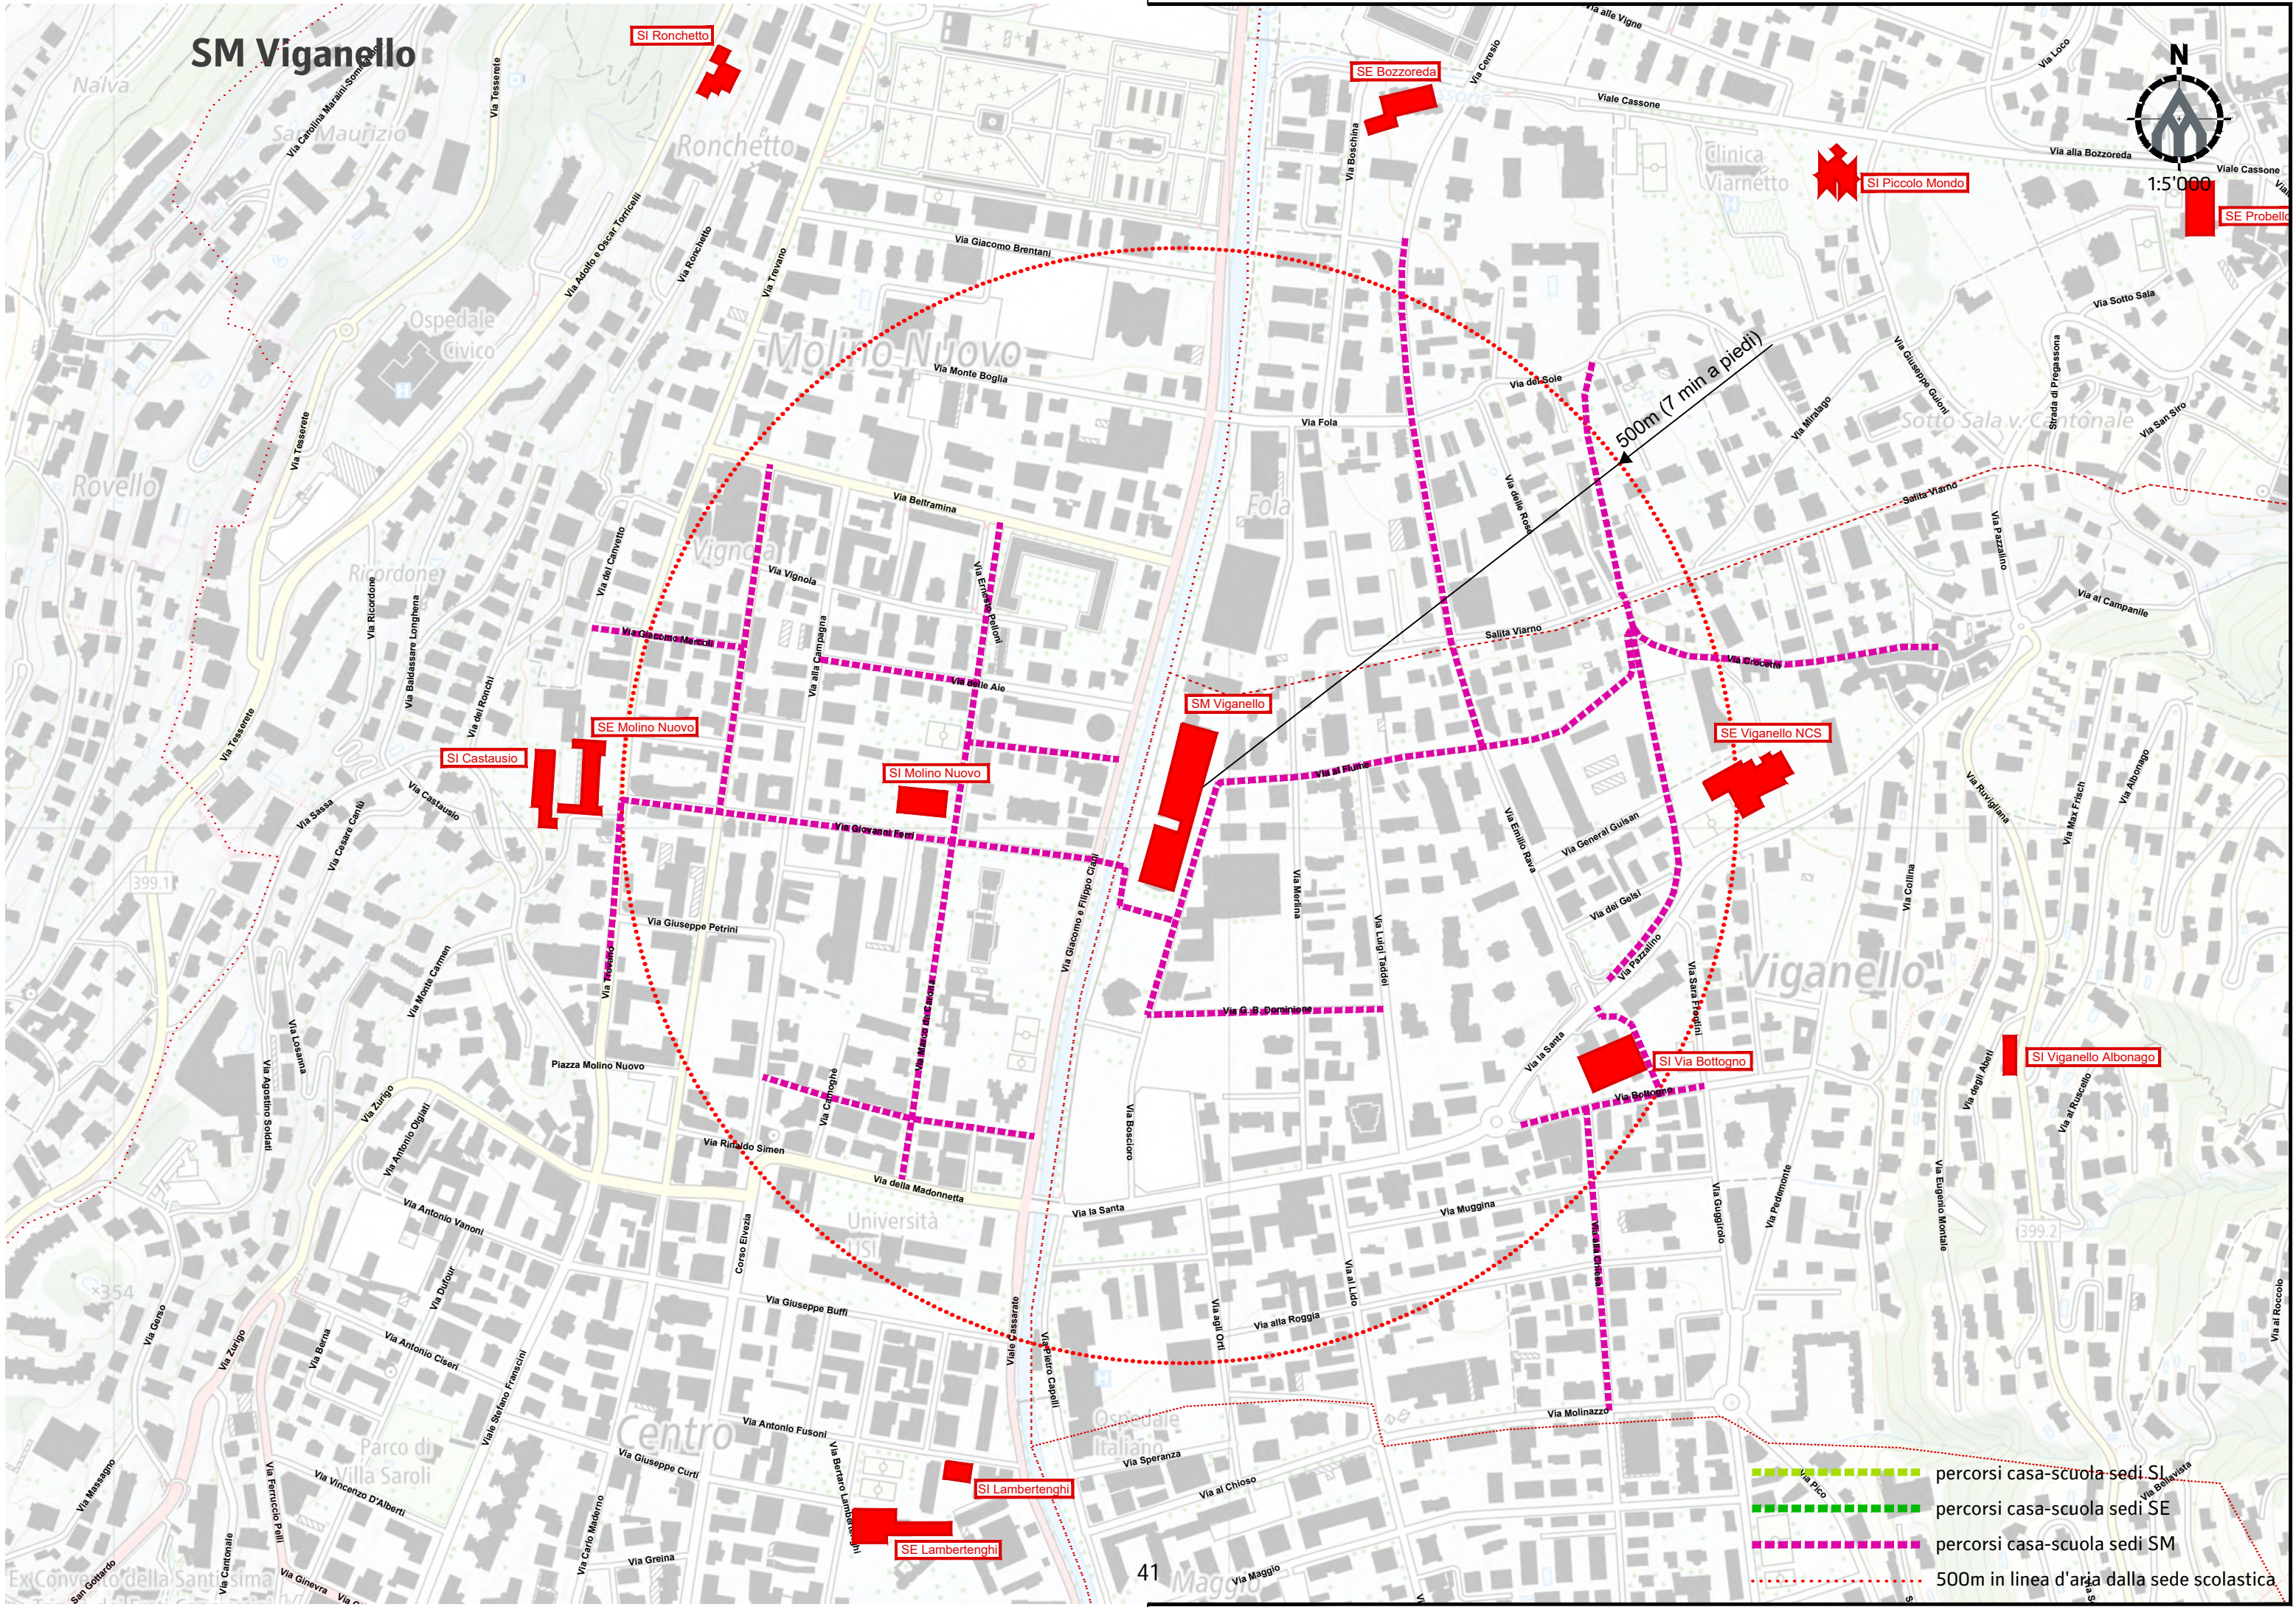

SE Lambertenghi

SI Cassarate

SE Cassarate

- percorsi casa-scuola sedi SI
- percorsi casa-scuola sedi SE
- percorsi casa-scuola sedi SM
- 500m in linea d'aria dalla sede scolastica

SE Viganello NCS

- percorsi casa-scuola sedi SI
- percorsi casa-scuola sedi SE
- percorsi casa-scuola sedi SM
- 500m in linea d'aria dalla sede scolastica

- - - - - percorsi casa-scuola sedi SI
- - - - - percorsi casa-scuola sedi SE
- - - - - percorsi casa-scuola sedi SM
- - - - - 500m in linea d'aria dalla sede scolastica

- percorsi casa-scuola sedi SI
- percorsi casa-scuola sedi SE
- percorsi casa-scuola sedi SM
- 500m in linea d'aria dalla sede scolastica

SM Viganello

-  percorsi casa-scuola sedi SI
-  percorsi casa-scuola sedi SE
-  percorsi casa-scuola sedi SM
-  500m in linea d'aria dalla sede scolastica

SI Loreto

1:5'000

- - - - - percorsi casa-scuola sedi SI
- - - - - percorsi casa-scuola sedi SE
- - - - - percorsi casa-scuola sedi SM
- 500m in linea d'aria dalla sede scolastica