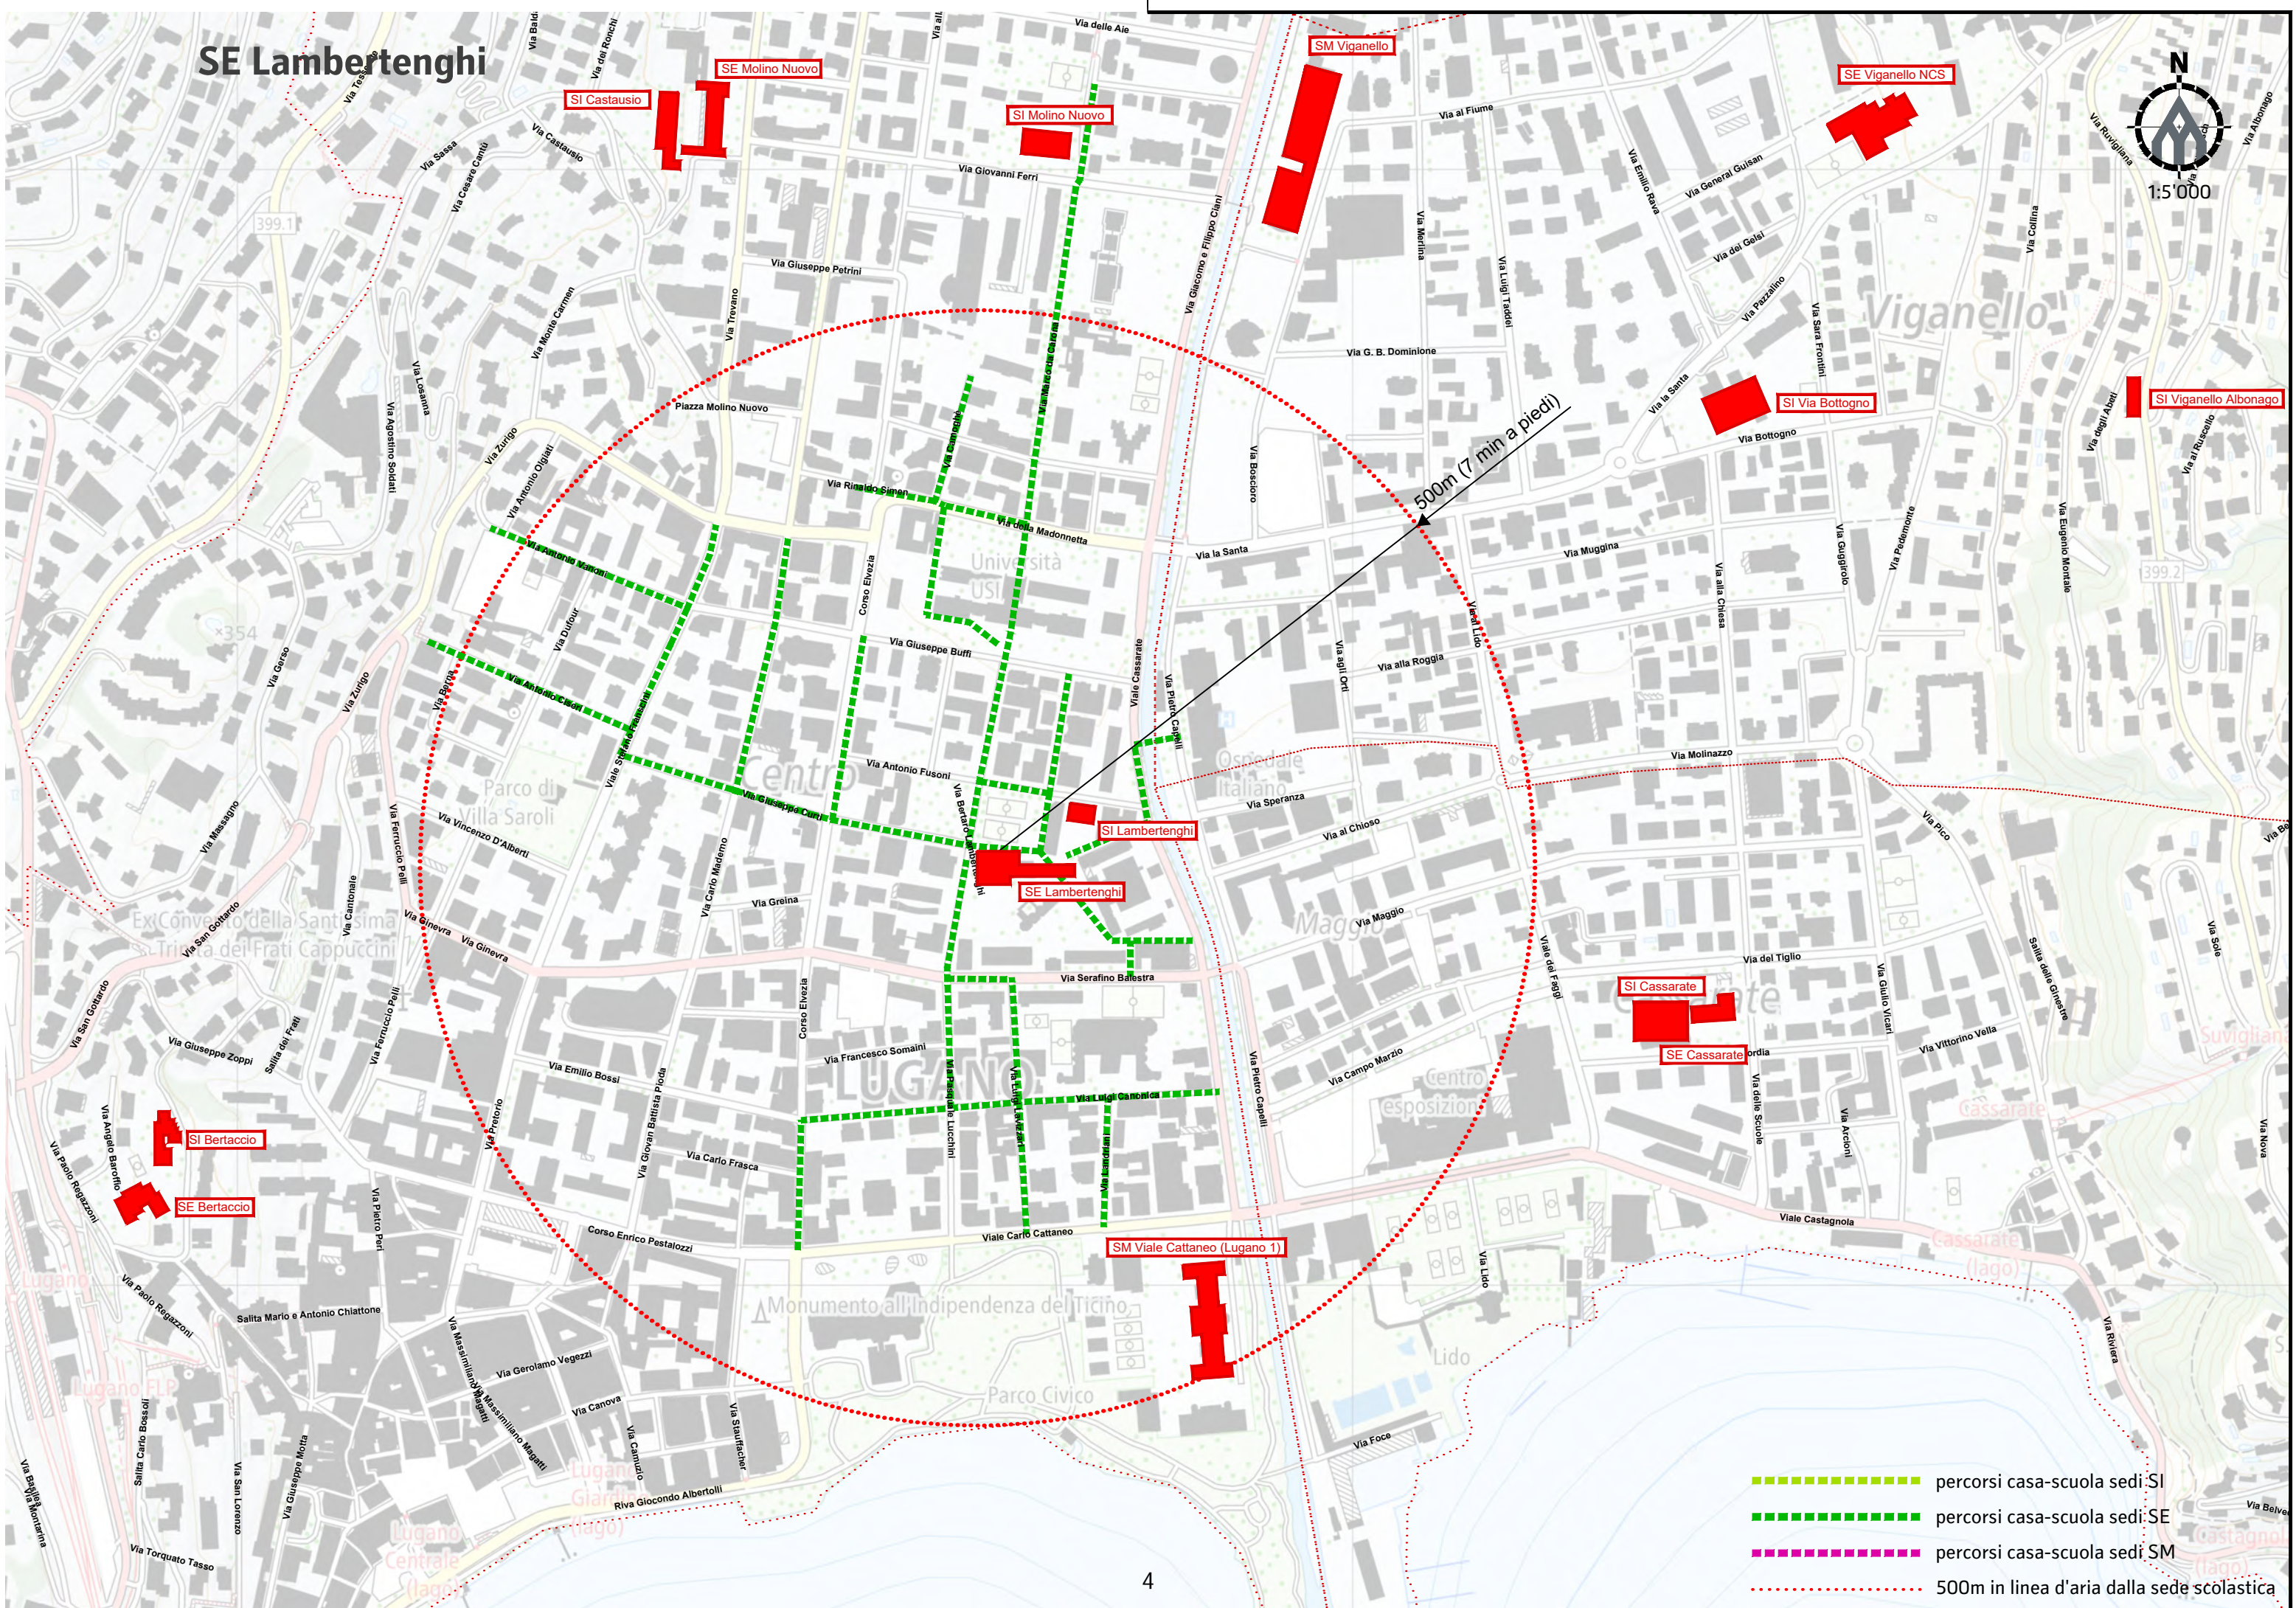

SE Lambertenghi

SM Viale Cattaneo (Lugano 1)

- percorsi casa-scuola sedi SI
- percorsi casa-scuola sedi SE
- percorsi casa-scuola sedi SM
- 500m in linea d'aria dalla sede scolastica

500m (7 min a piedi)

SI Lambertenghi

- percorsi casa-scuola sedi SI
- percorsi casa-scuola sedi SE
- percorsi casa-scuola sedi SM
- 500m in linea d'aria dalla sede scolastica

SE Lambertenghi

SI Castaasio

SE Molino Nuovo

SI Molino Nuovo