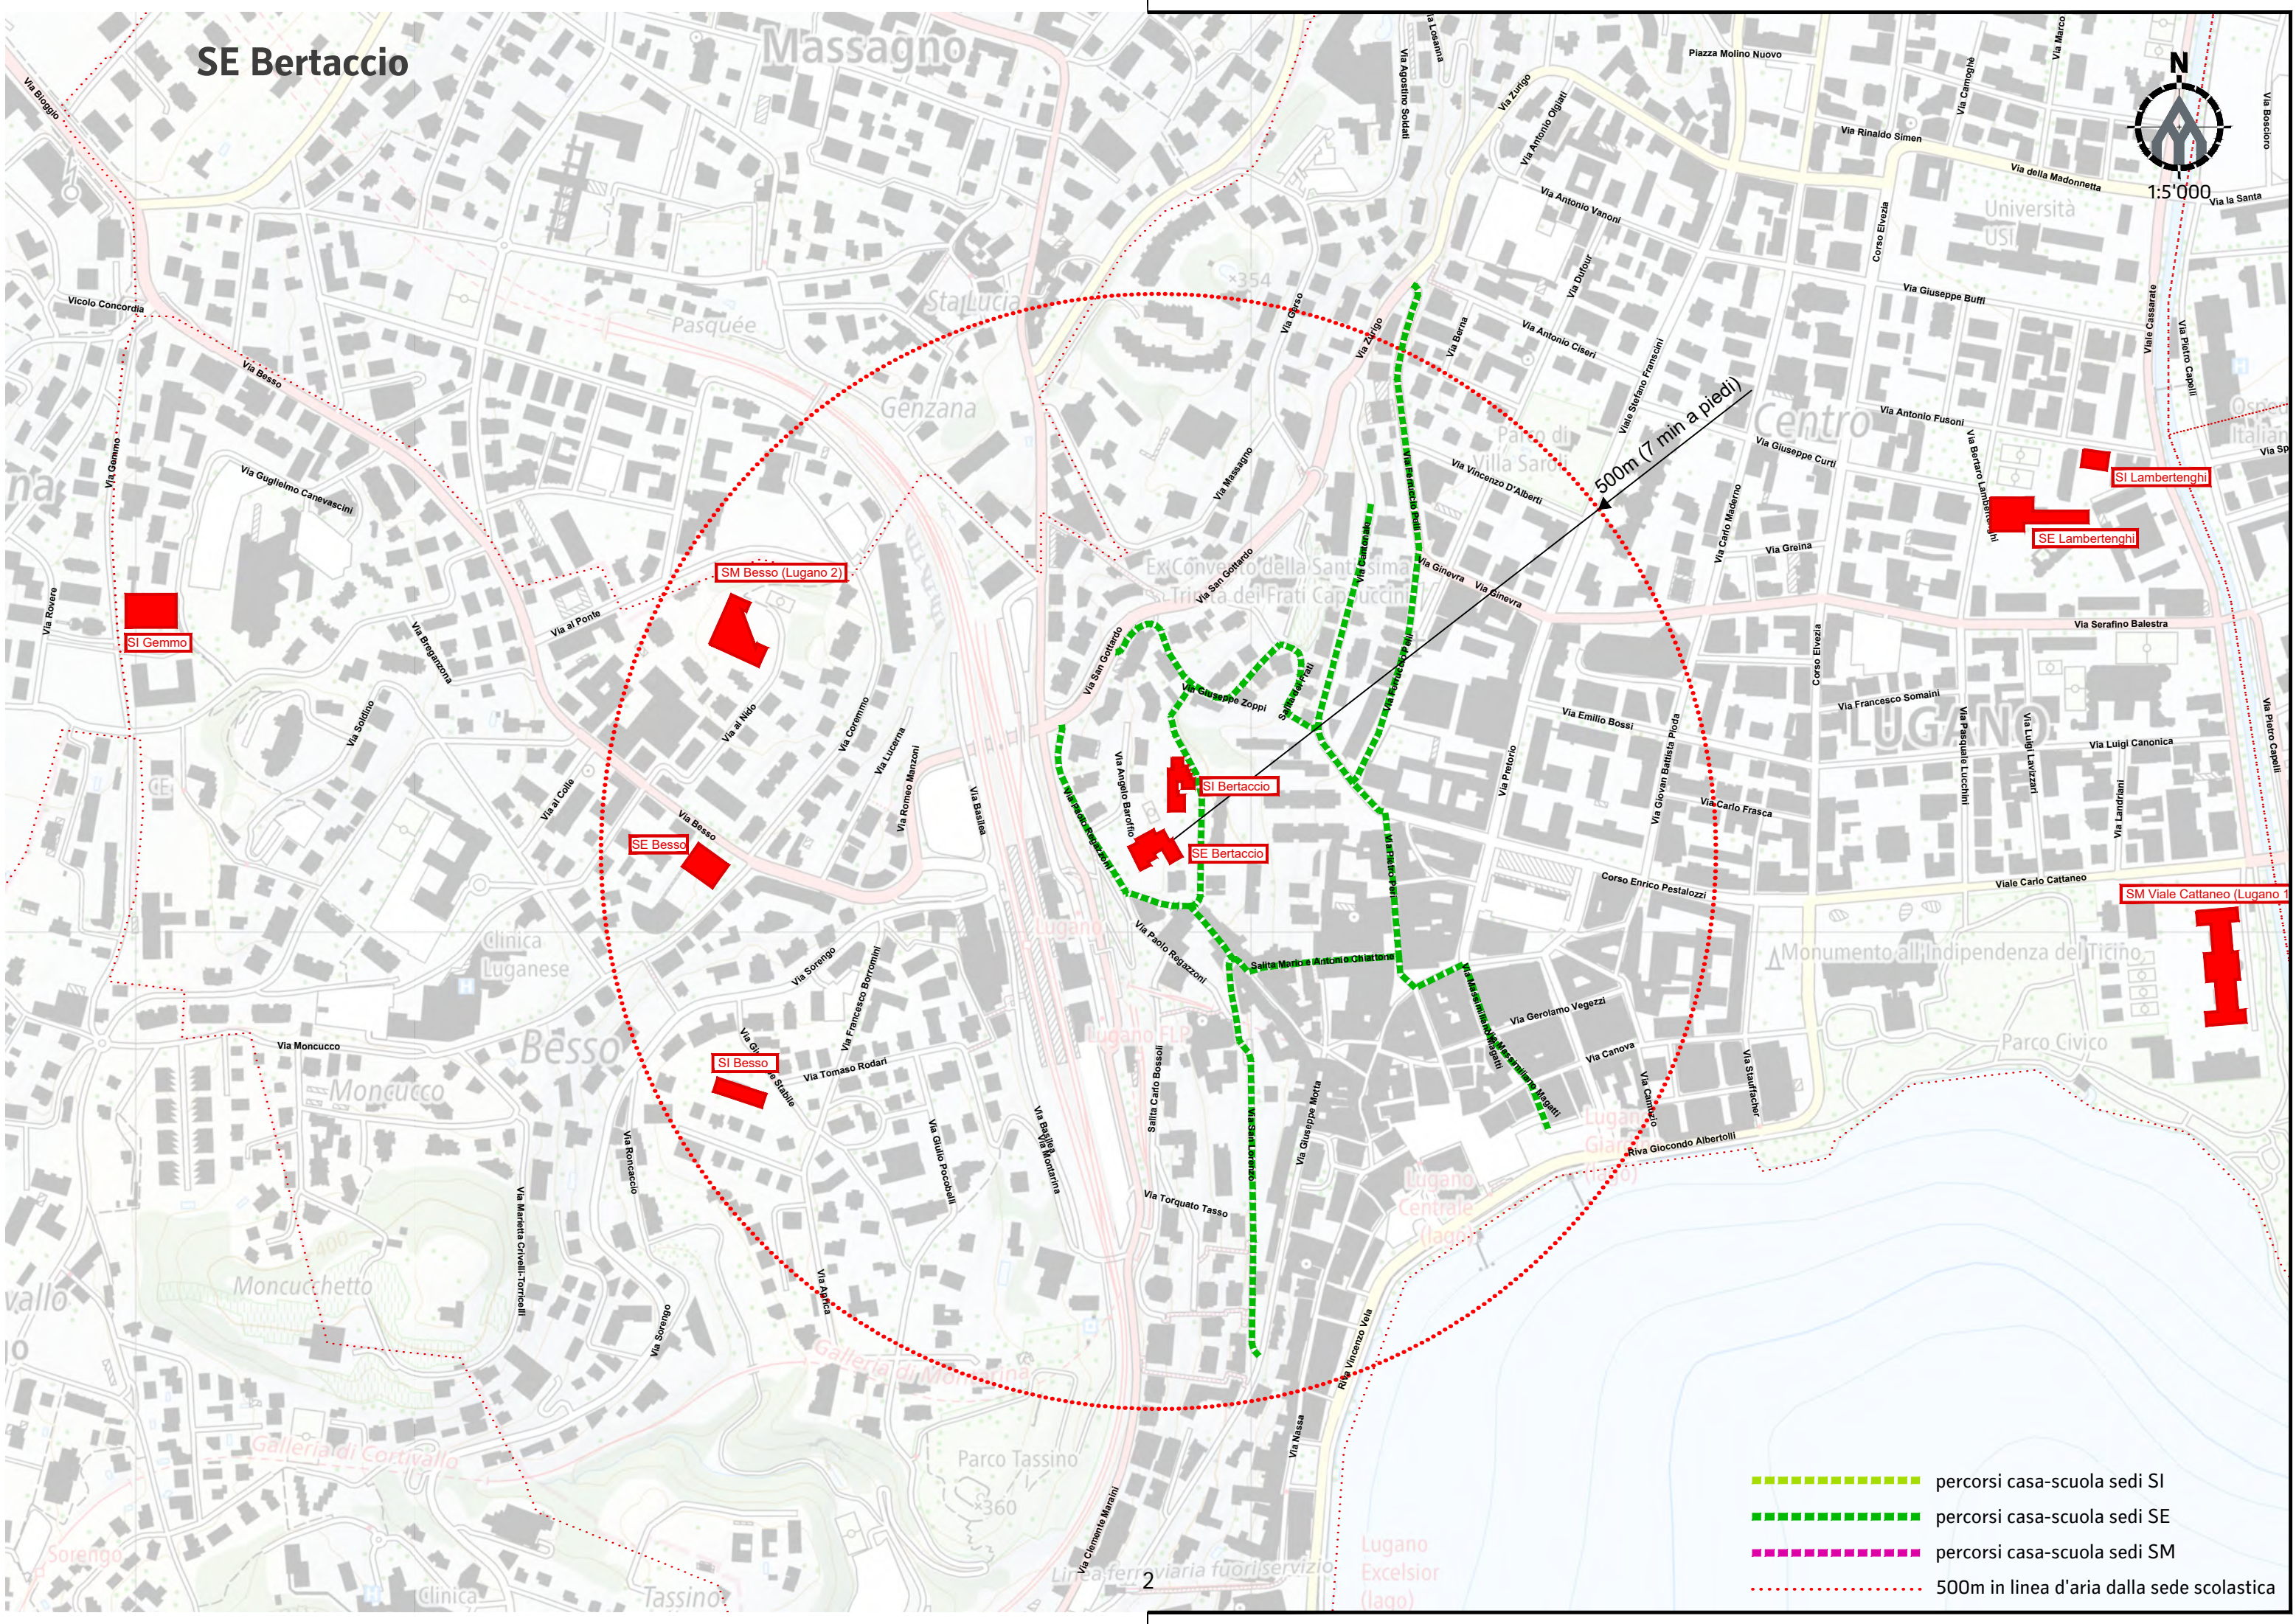

SE Bertaccio

Massagno

1:5'000

SI Gemmo

SM Besso (Lugano 2)

SE Besso

SI Bertaccio

SE Bertaccio

SI Lambertenghi

SE Lambertenghi

SM Viale Cattaneo (Lugano 1)

- percorsi casa-scuola sedi SI
- percorsi casa-scuola sedi SE
- percorsi casa-scuola sedi SM
- 500m in linea d'aria dalla sede scolastica

500m (7 min a piedi)