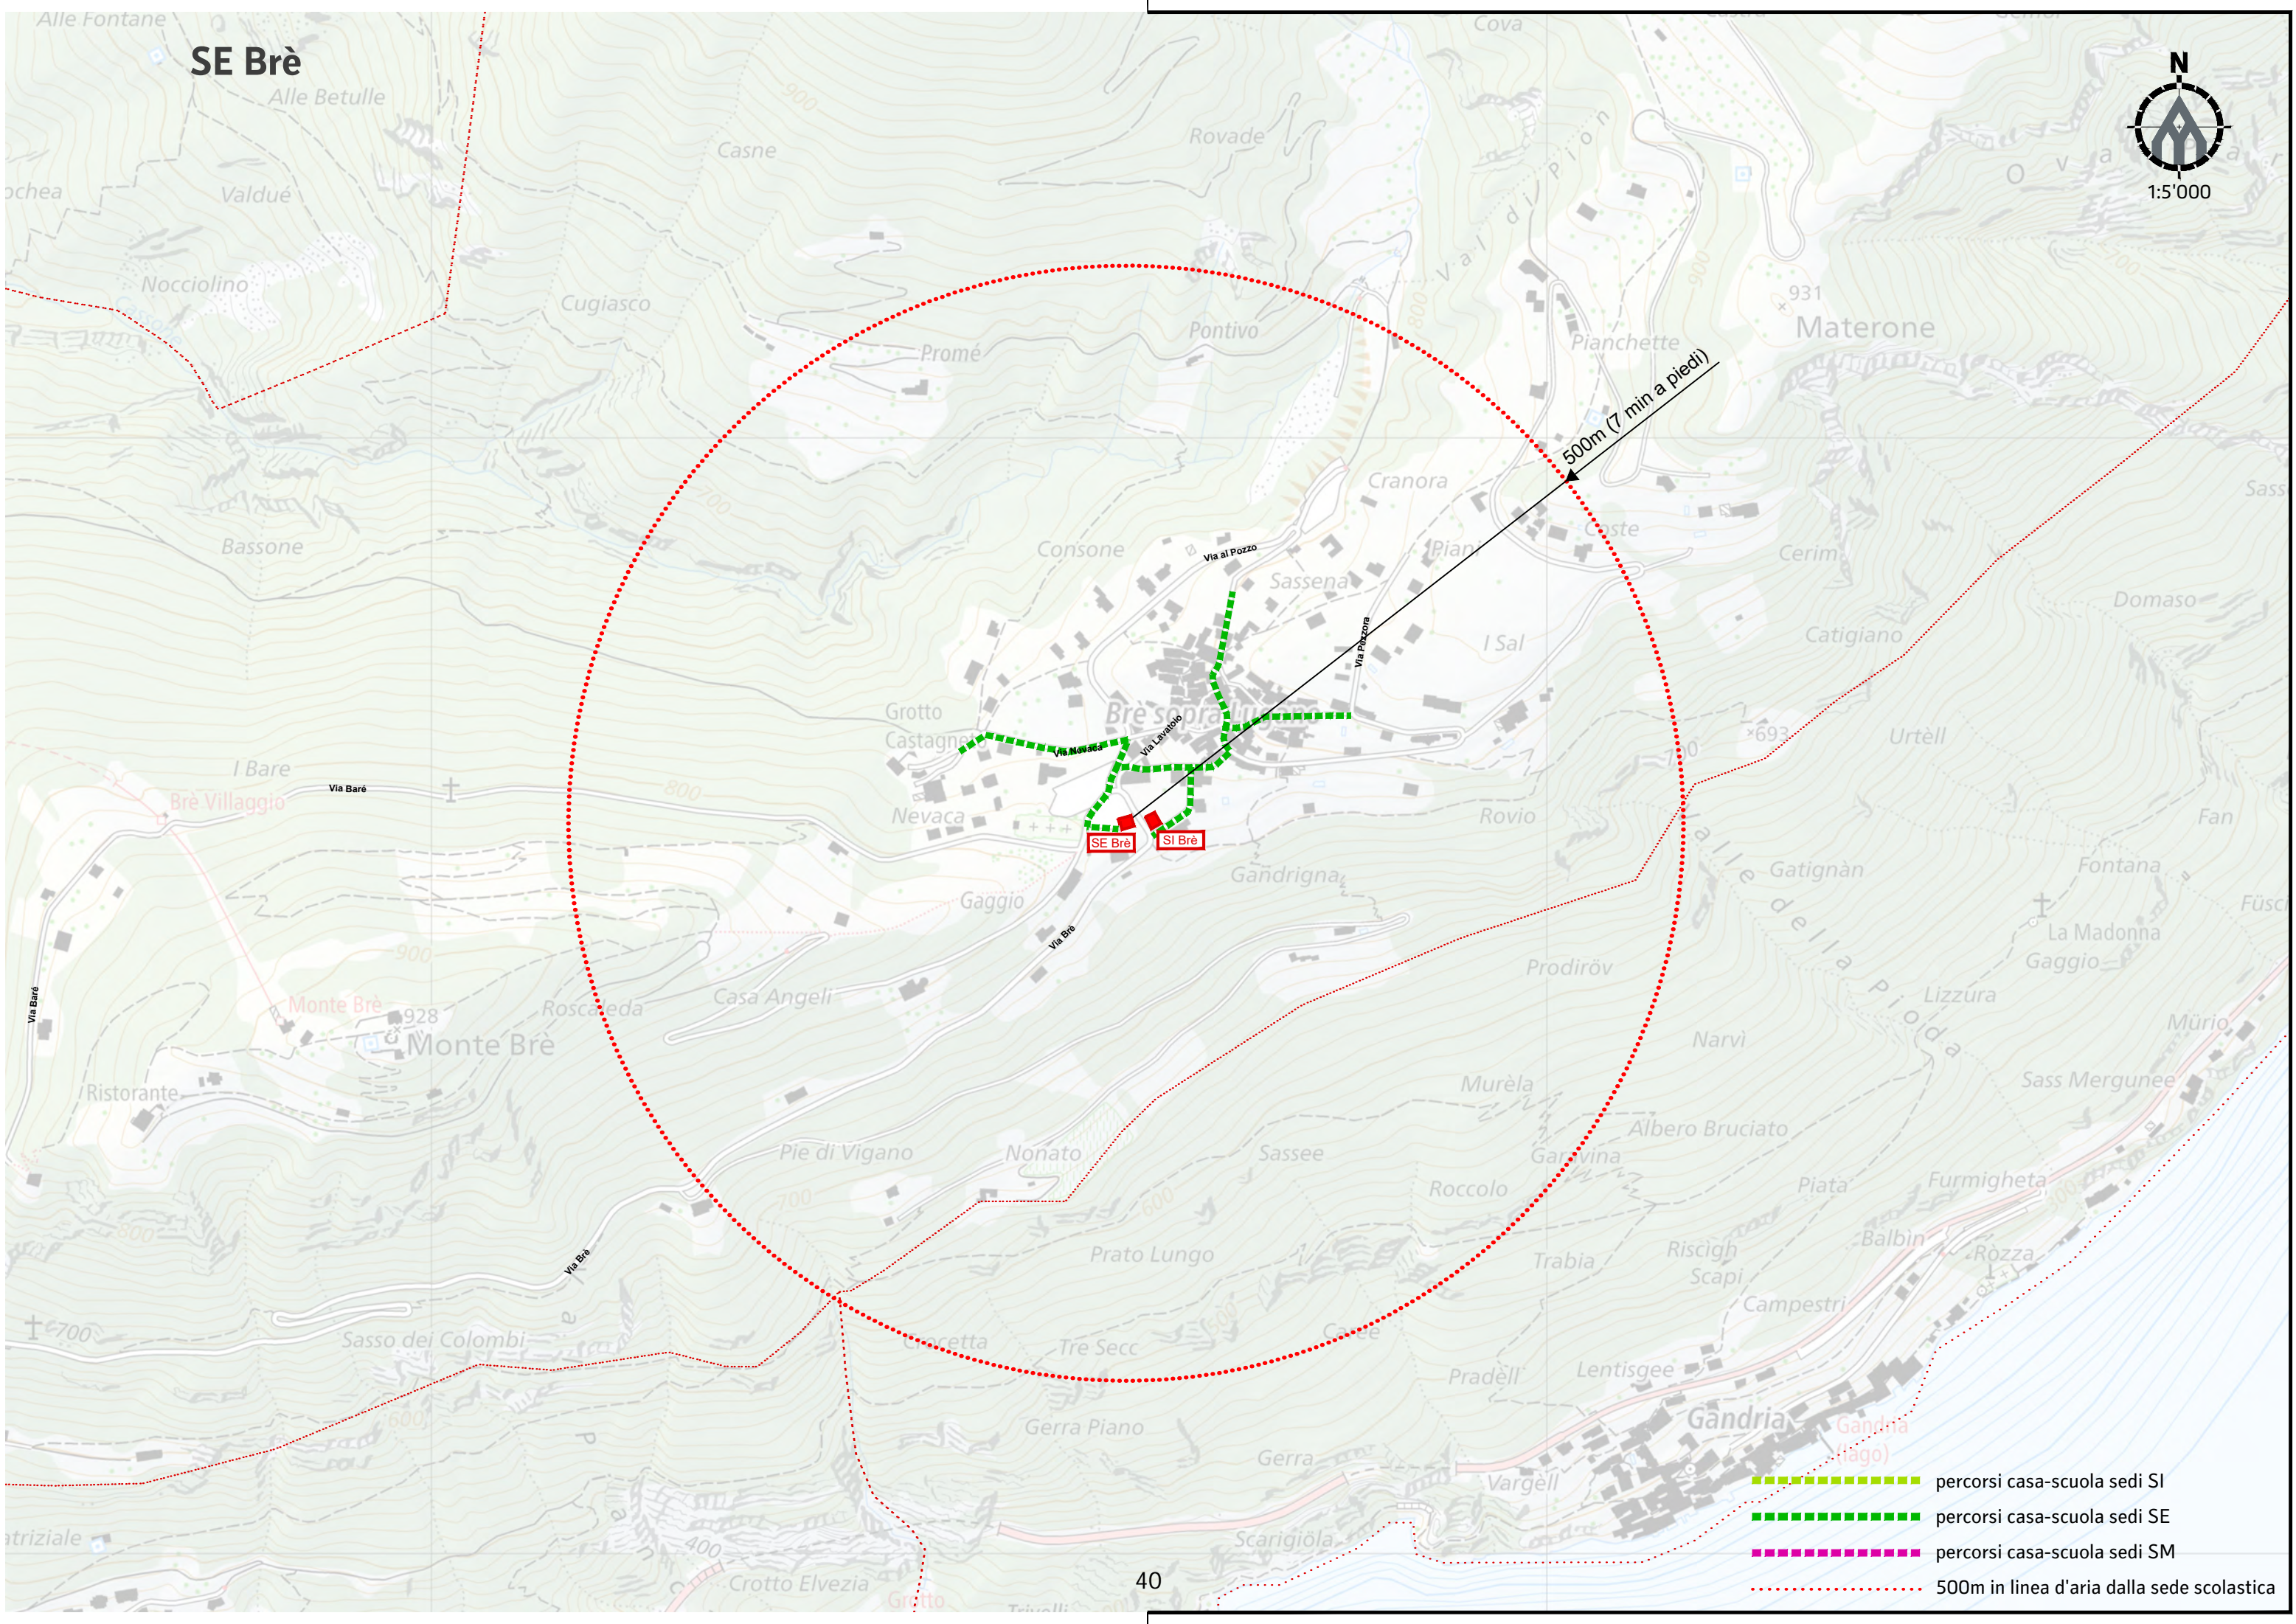

SE Lambertenghi

SI Cassarate

SE Cassarate

- percorsi casa-scuola sedi SI
- percorsi casa-scuola sedi SE
- percorsi casa-scuola sedi SM
- 500m in linea d'aria dalla sede scolastica

SE Viganello NCS

- percorsi casa-scuola sedi SI
- percorsi casa-scuola sedi SE
- percorsi casa-scuola sedi SM
- 500m in linea d'aria dalla sede scolastica

- - - - - percorsi casa-scuola sedi SI
- - - - - percorsi casa-scuola sedi SE
- - - - - percorsi casa-scuola sedi SM
- - - - - 500m in linea d'aria dalla sede scolastica

- percorsi casa-scuola sedi SI
- percorsi casa-scuola sedi SE
- percorsi casa-scuola sedi SM
- 500m in linea d'aria dalla sede scolastica

SM Viganello

-  percorsi casa-scuola sedi SI
-  percorsi casa-scuola sedi SE
-  percorsi casa-scuola sedi SM
-  500m in linea d'aria dalla sede scolastica

SI Loreto

1:5'000

- - - - - percorsi casa-scuola sedi SI
- - - - - percorsi casa-scuola sedi SE
- - - - - percorsi casa-scuola sedi SM
- 500m in linea d'aria dalla sede scolastica