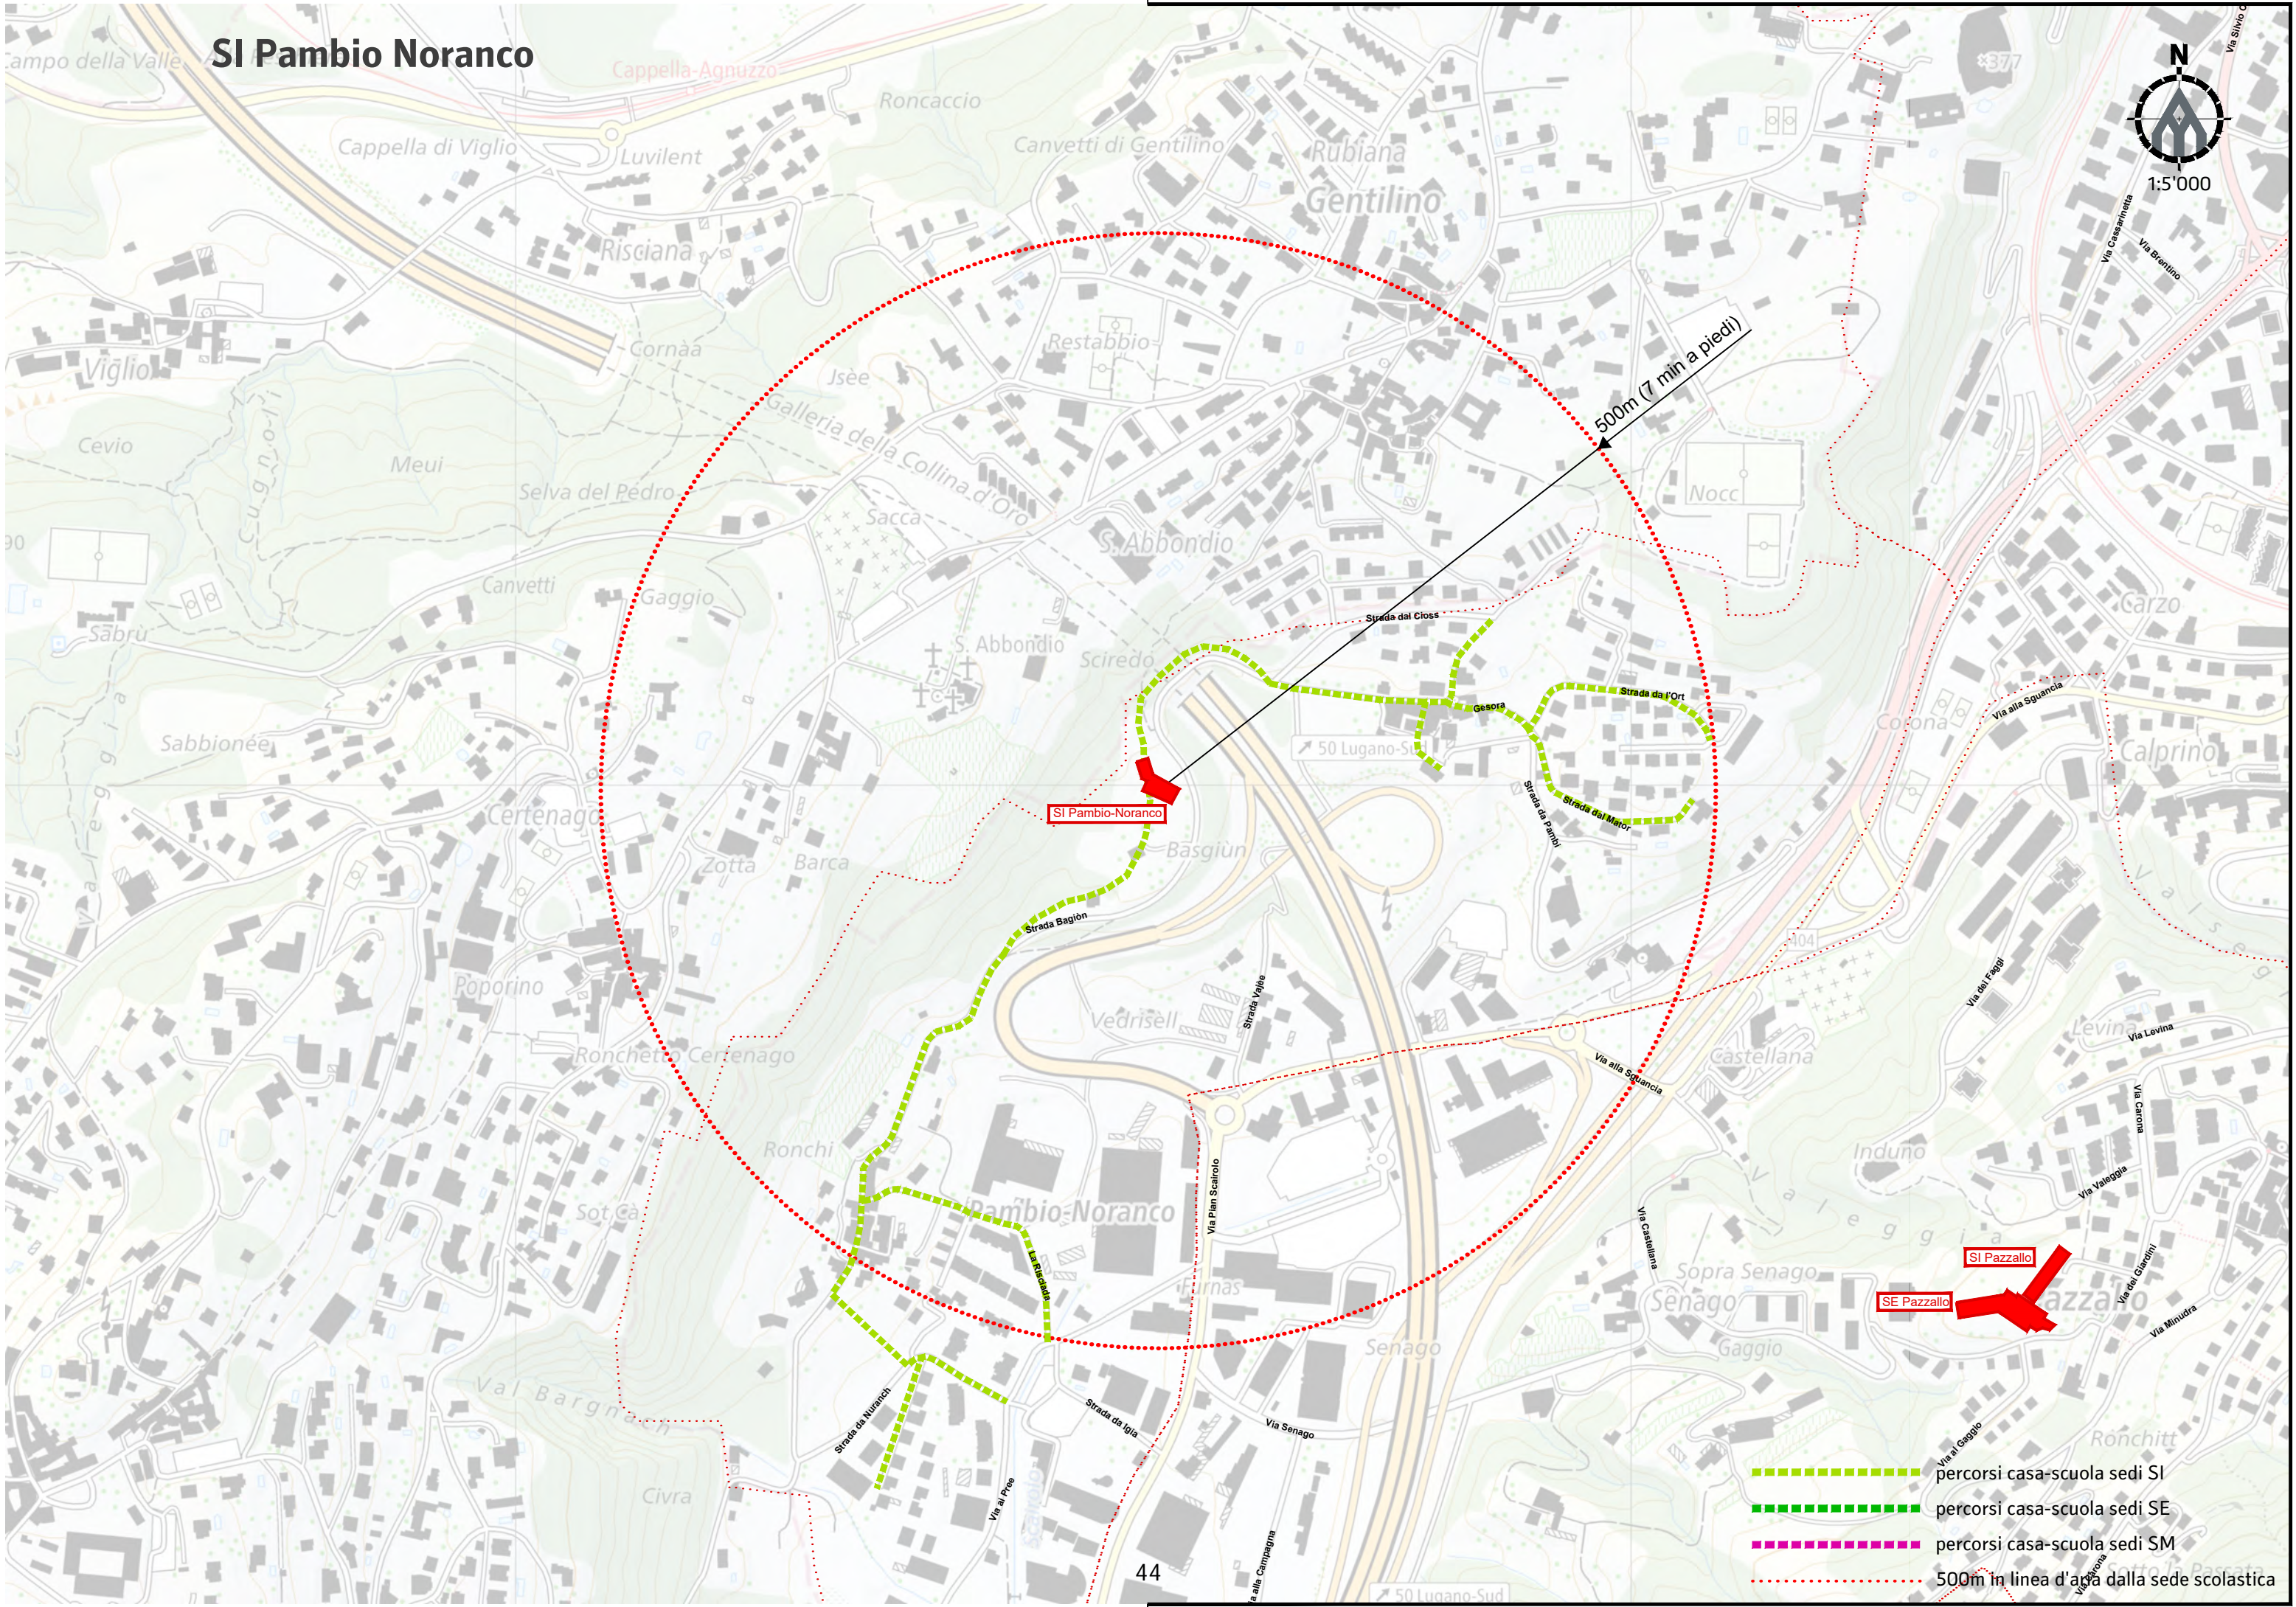

SI Pambio Noranco

SI Pambio-Noranco

SI Pazzallo

SE Pazzallo

- percorsi casa-scuola sedi SI
- percorsi casa-scuola sedi SE
- percorsi casa-scuola sedi SM
- 500m in linea d'aria dalla sede scolastica