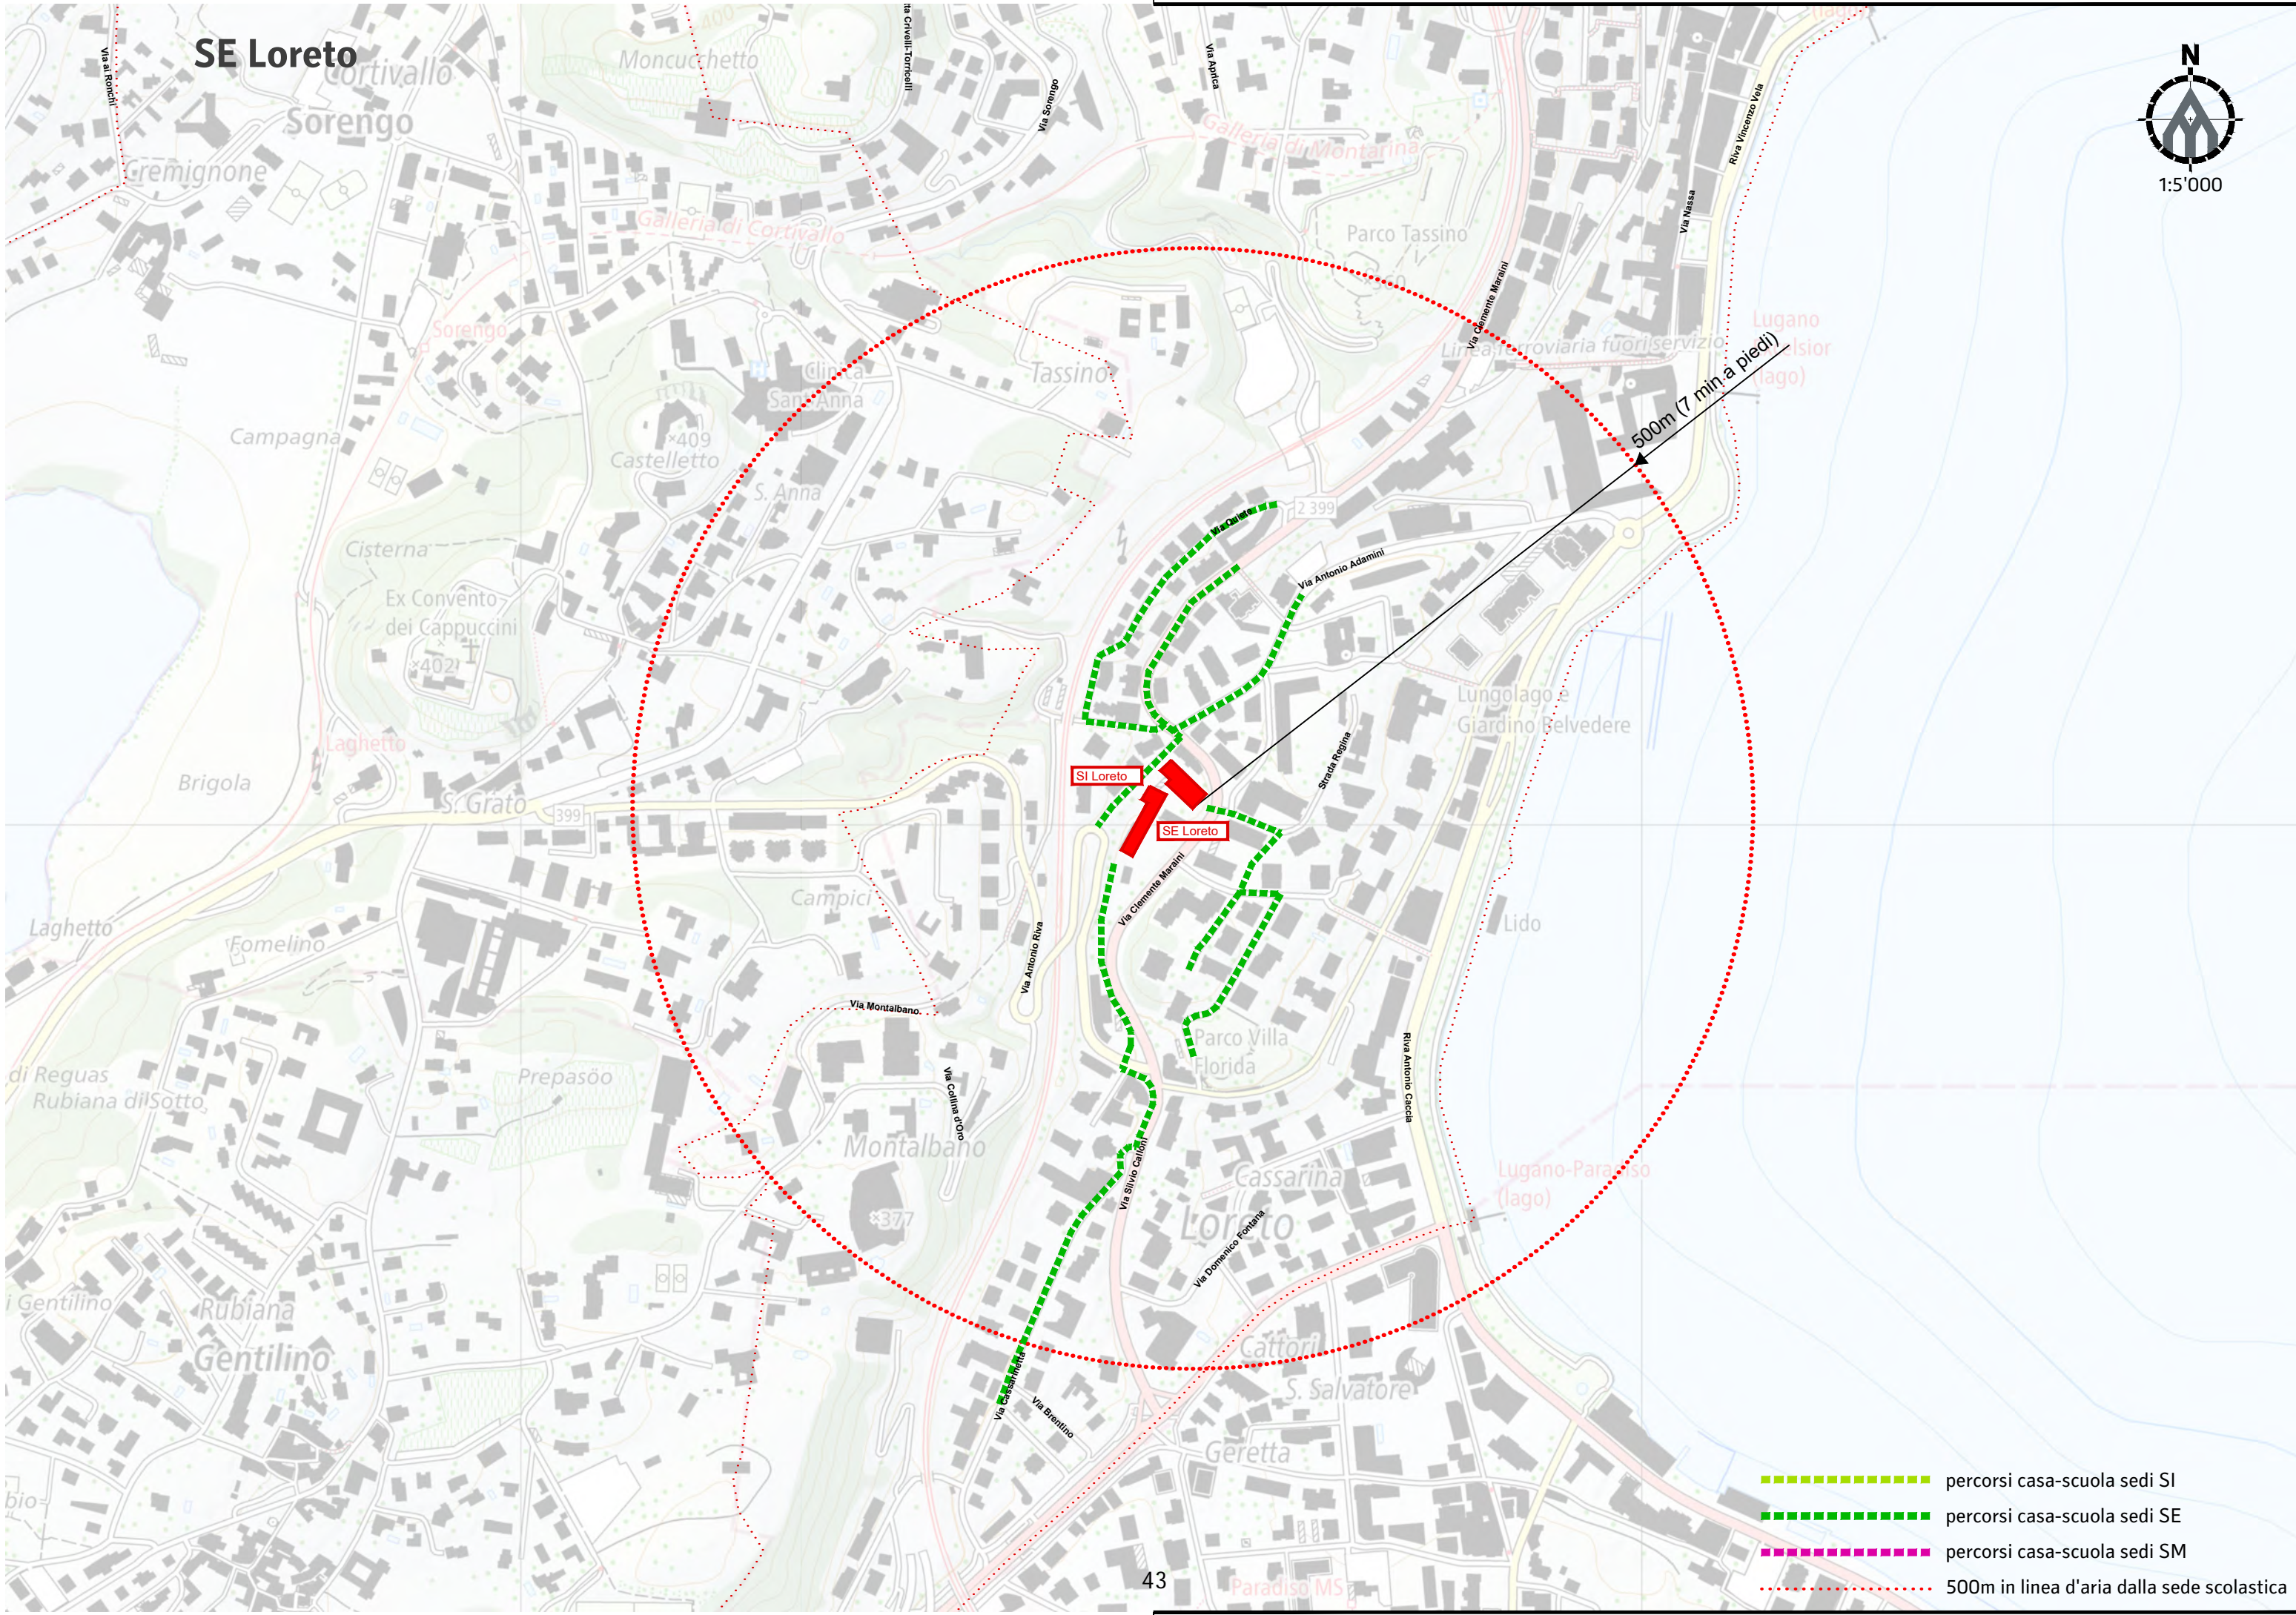

- - - - - percorsi casa-scuola sedi SI
- - - - - percorsi casa-scuola sedi SE
- - - - - percorsi casa-scuola sedi SM
- - - - - 500m in linea d'aria dalla sede scolastica

- percorsi casa-scuola sedi SI
- percorsi casa-scuola sedi SE
- percorsi casa-scuola sedi SM
- 500m in linea d'aria dalla sede scolastica

SM Viganello

-  percorsi casa-scuola sedi SI
-  percorsi casa-scuola sedi SE
-  percorsi casa-scuola sedi SM
-  500m in linea d'aria dalla sede scolastica

SI Loreto

1:5'000

- - - - - percorsi casa-scuola sedi SI
- - - - - percorsi casa-scuola sedi SE
- - - - - percorsi casa-scuola sedi SM
- 500m in linea d'aria dalla sede scolastica