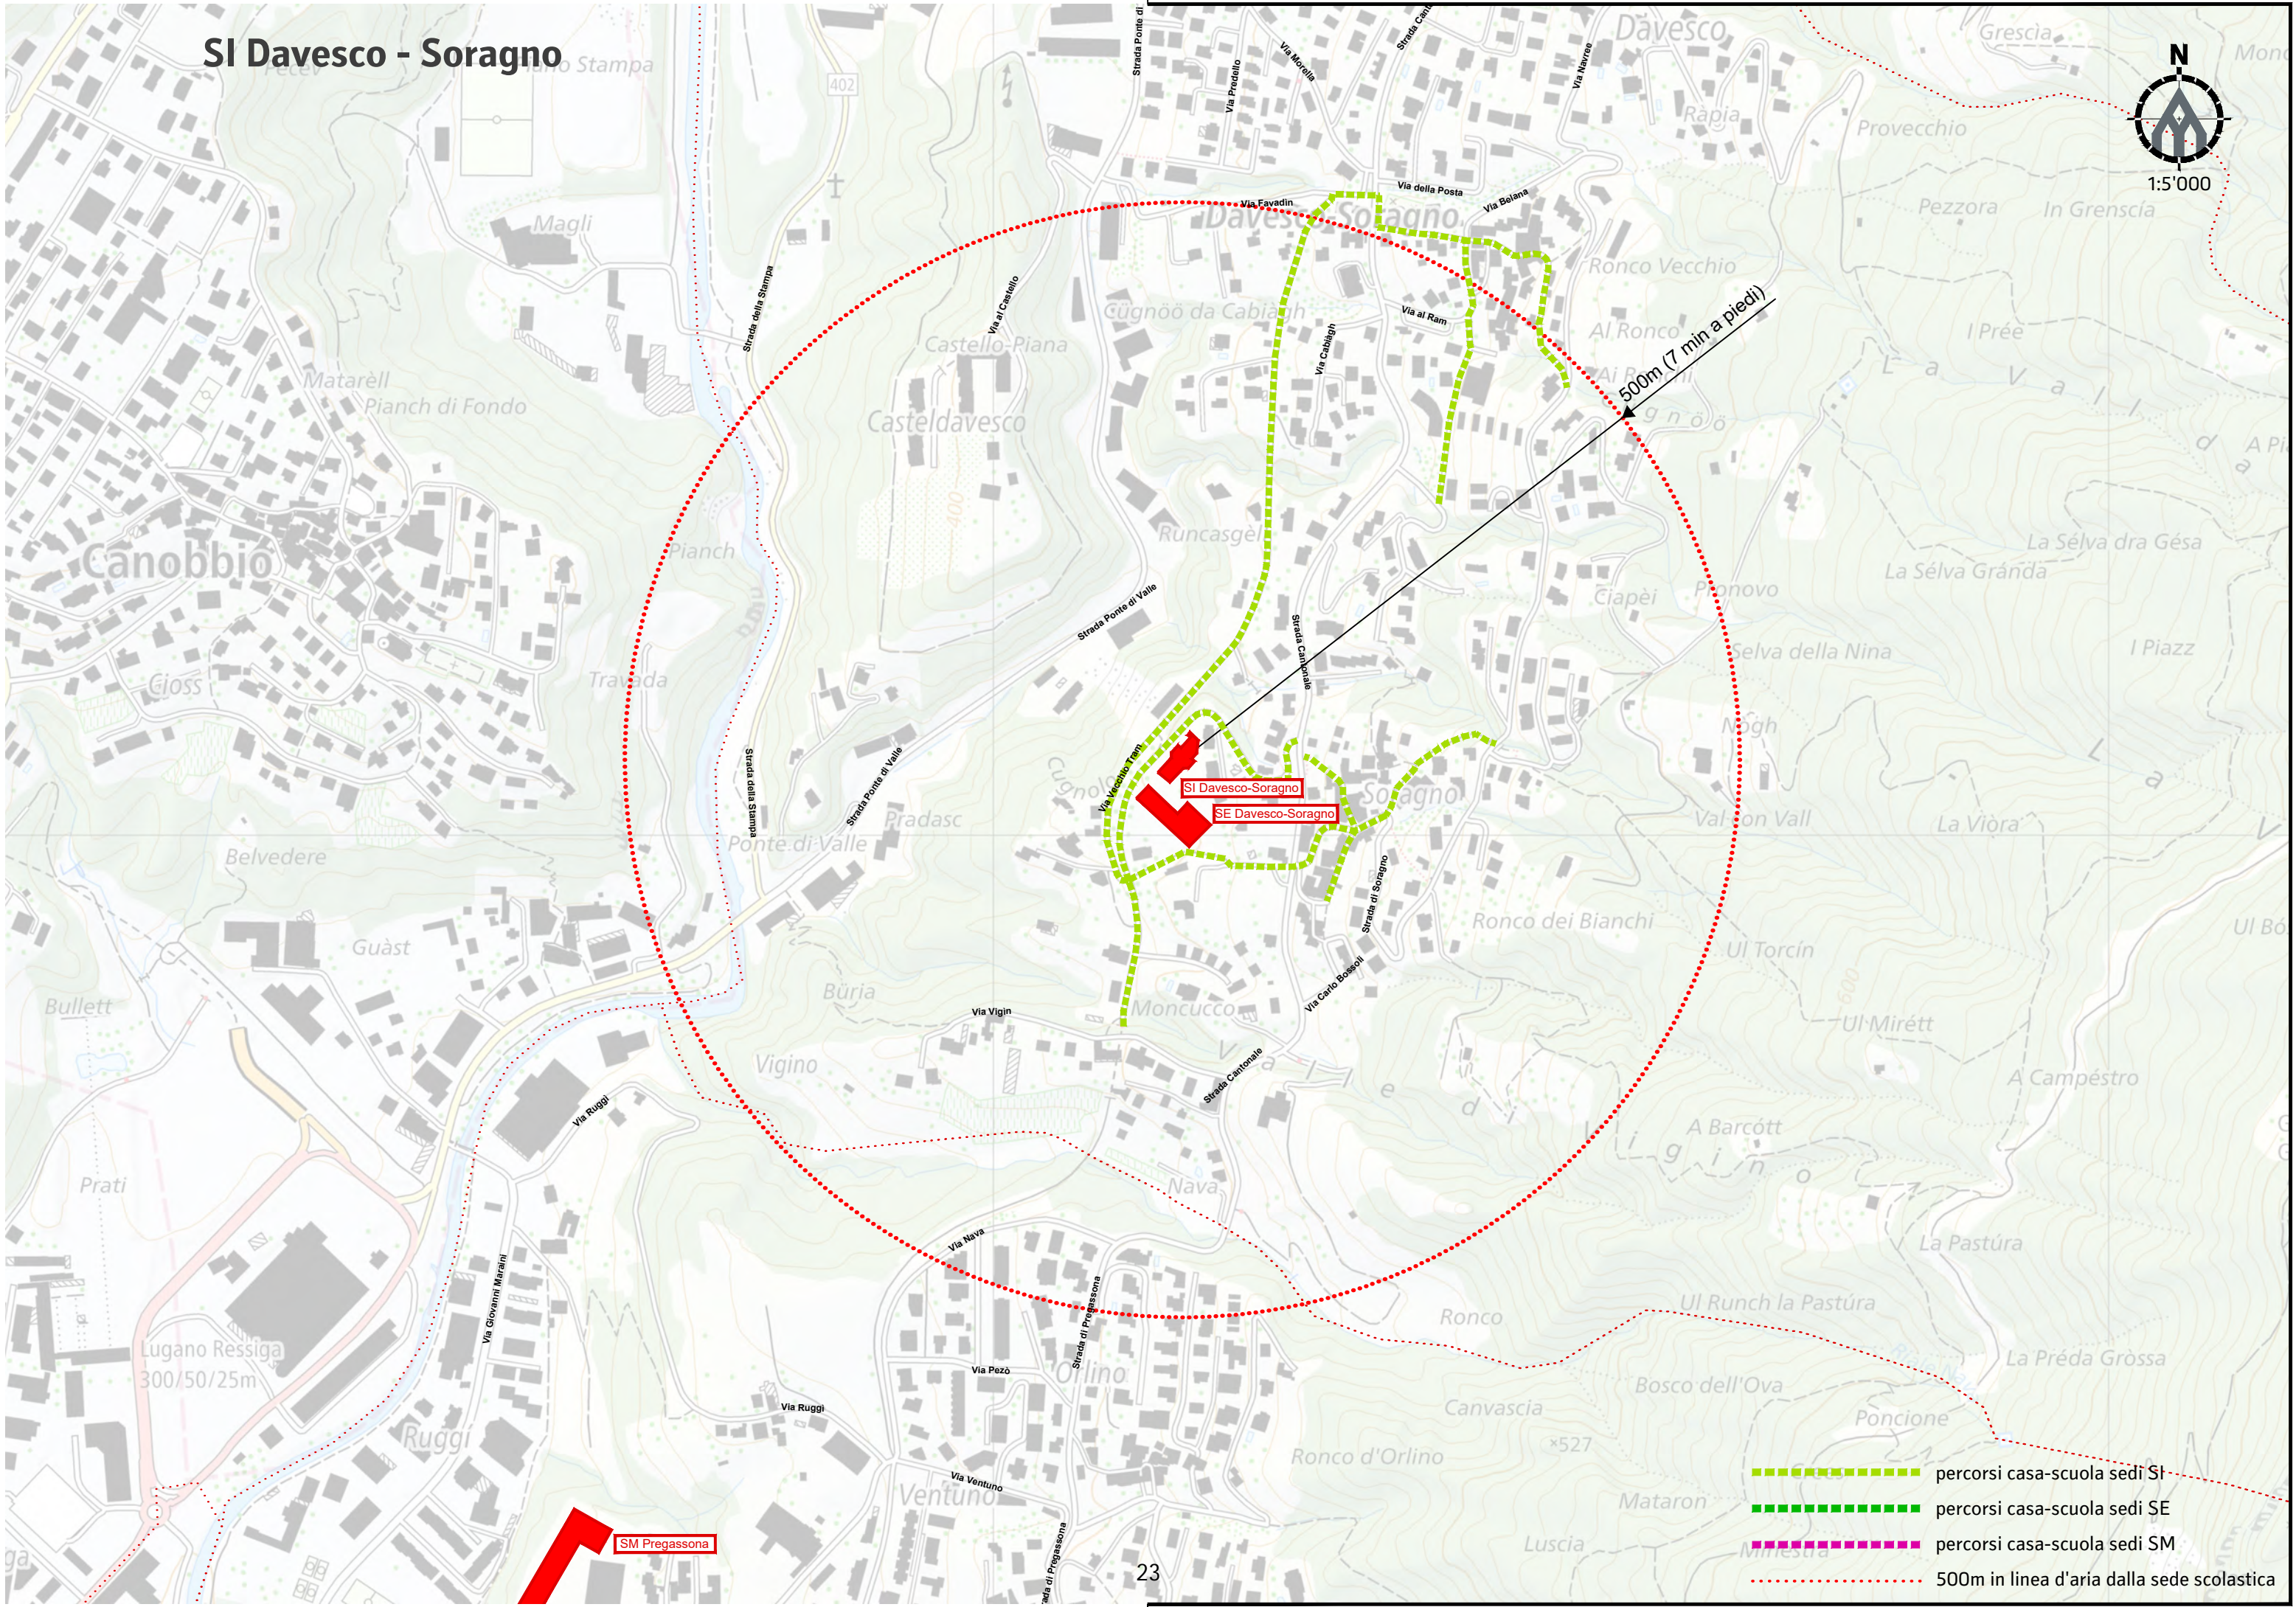

A5. Percorsi casa-scuola

Definite le principali origini degli allievi che fanno capo ad una specifica sede scolastica (vedi Allegati A2) e alla luce delle criticità evidenziate dalle famiglie sul tragitto casa-scuola (vedi Allegati A4), i sopralluoghi effettuati unitamente ai servizi comunali e alle assemblee dei genitori hanno permesso di delineare i principali itinerari utilizzati dagli studenti. Su questi percorsi si sono concentrate le verifiche del livello di sicurezza e l'eventuale necessità di migliorie da apportare.

SE Bozzoreda

SI Piccolo Mondo

SE Probello

SM Viganello

SE Viganello NCS

Sasso 1:5'000

500m (7 min a piedi)

- percorsi casa-scuola sedi SI
- percorsi casa-scuola sedi SE
- percorsi casa-scuola sedi SM
- 500m in linea d'aria dalla sede scolastica

SI Davesco - Soragno

1:5'000

SI Davesco-Soragno

SE Davesco-Soragno

SM Pregassona

- percorsi casa-scuola sedi SI
- percorsi casa-scuola sedi SE
- percorsi casa-scuola sedi SM
- 500m in linea d'aria dalla sede scolastica

SE Davesco - Soragno

1:5'000

SI Davesco-Soragno

SE Davesco-Soragno

SM Pregassona

500m (7 min a piedi)

- percorsi casa-scuola sedi SI
- percorsi casa-scuola sedi SE
- percorsi casa-scuola sedi SM
- 500m in linea d'aria dalla sede scolastica