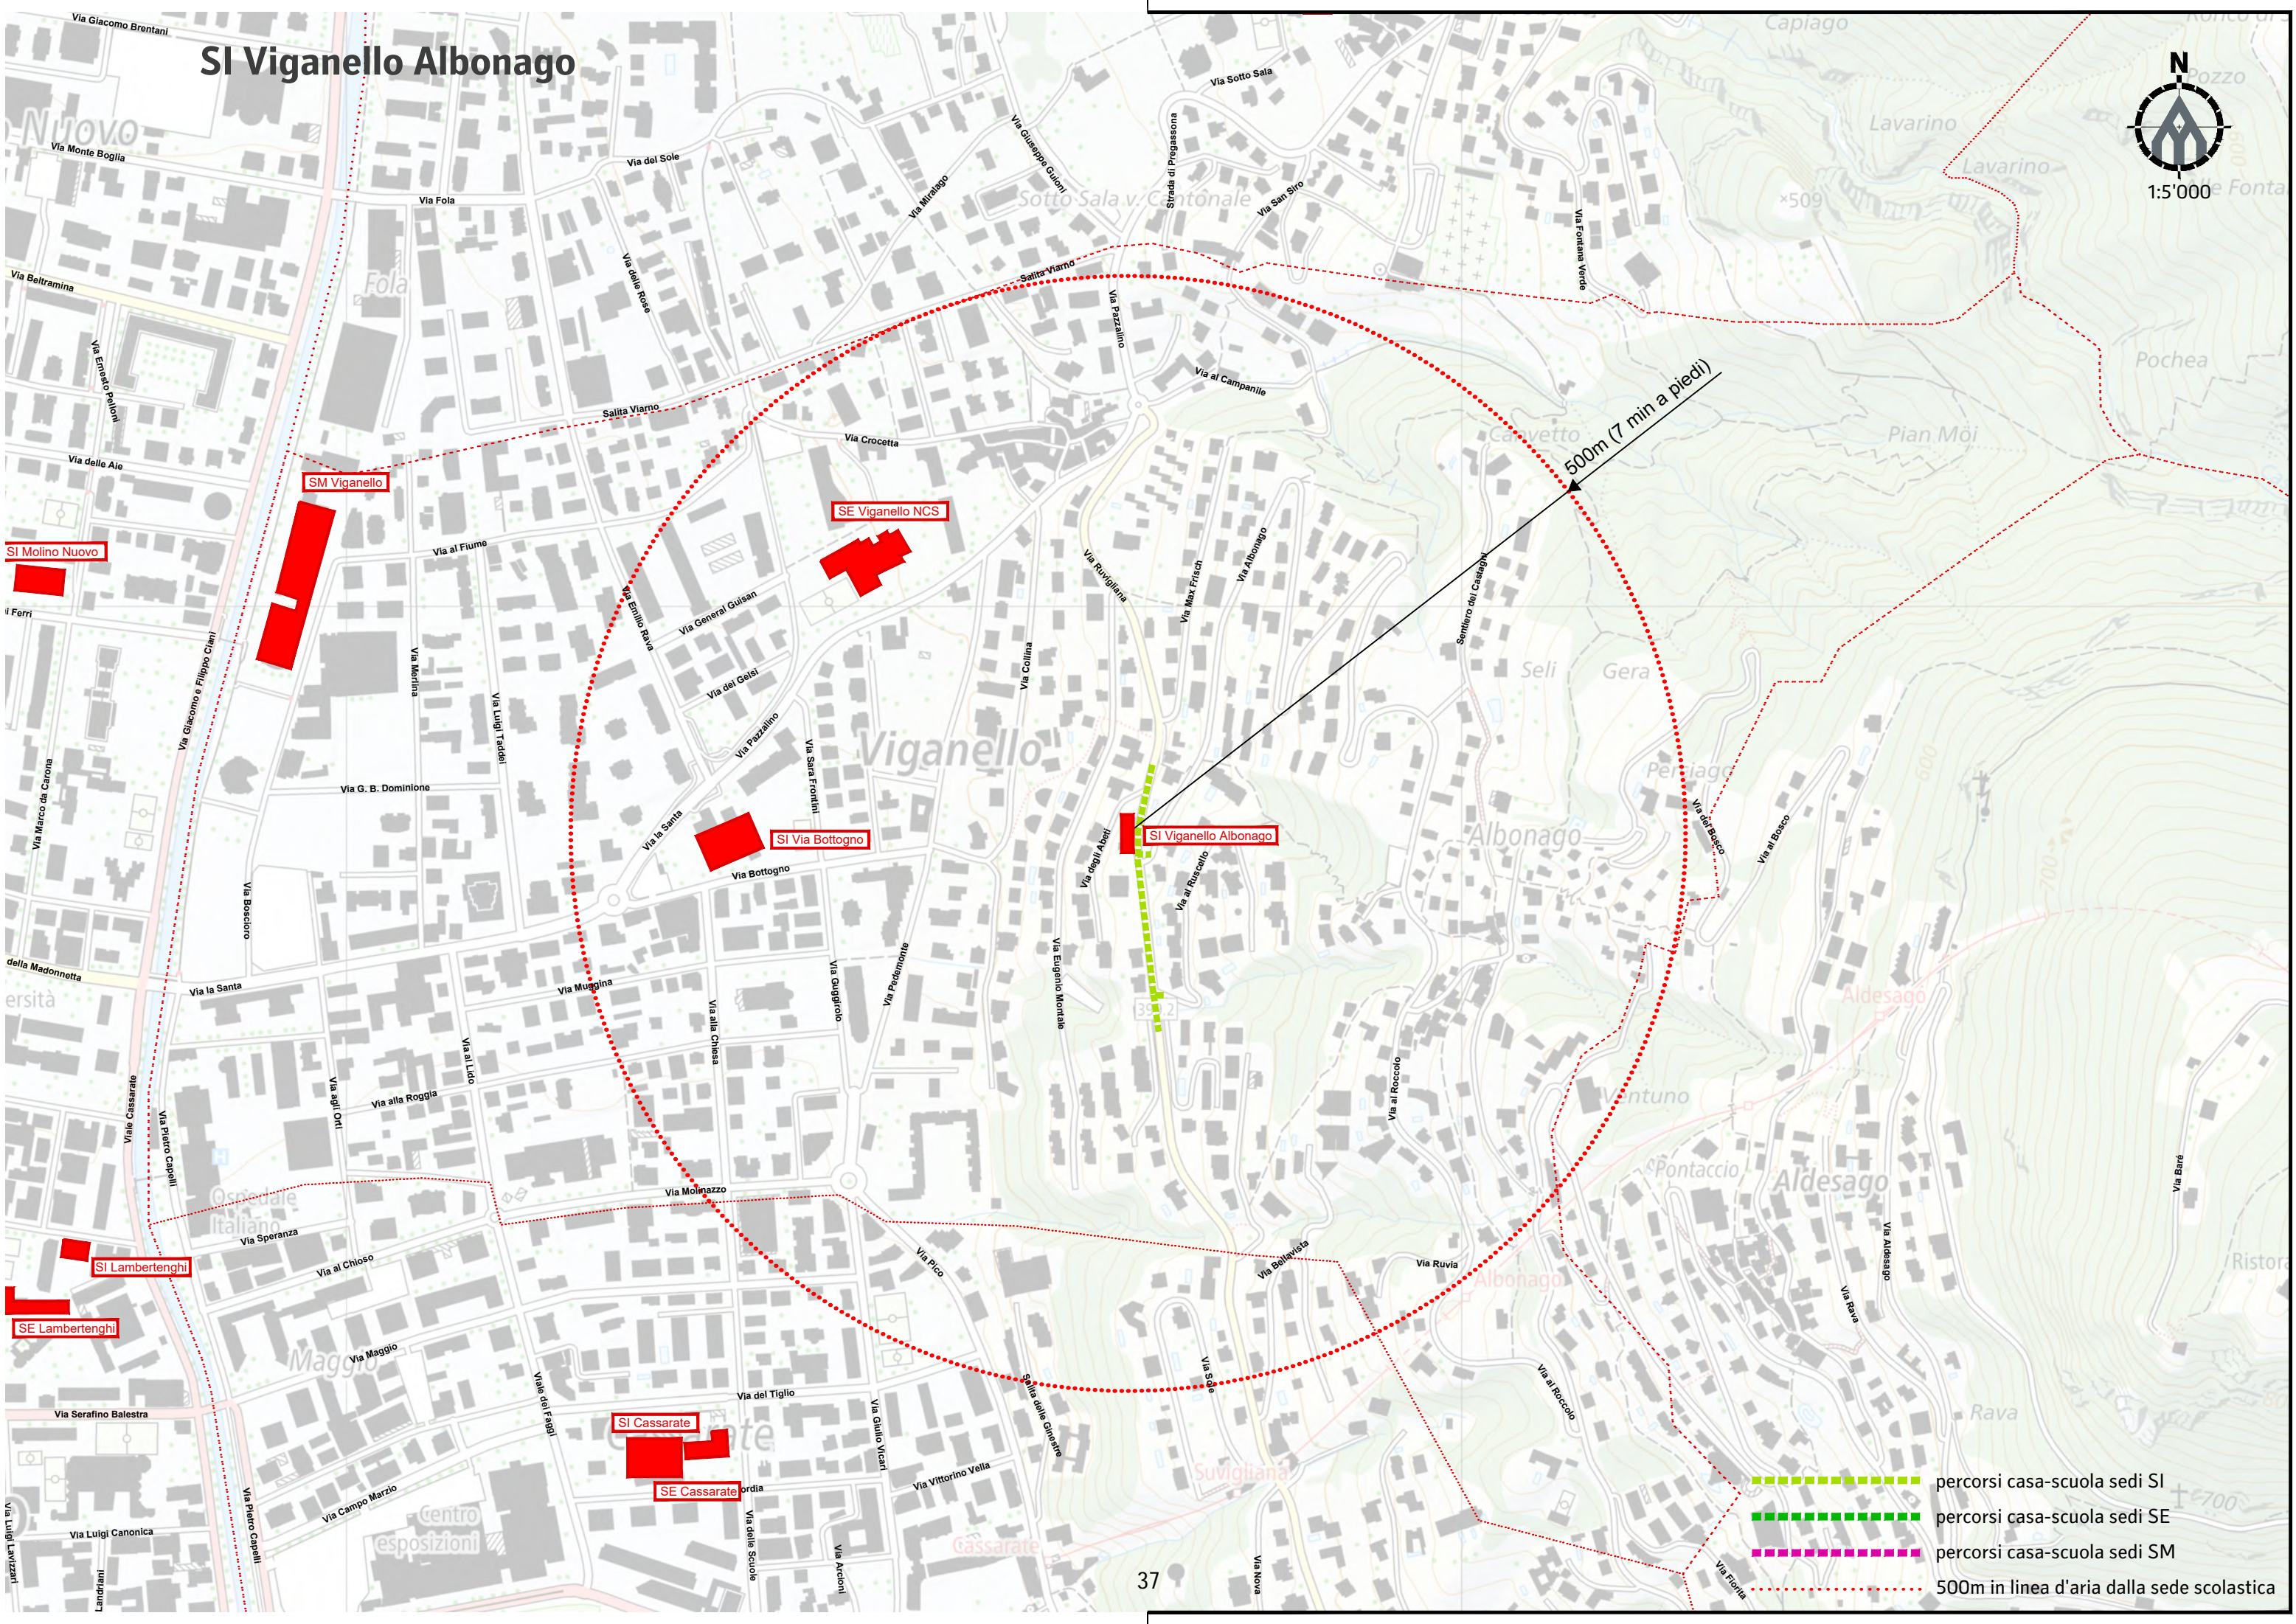

SI Viganello Albonago

1:5'000

SI Molino Nuovo

SM Viganello

SE Viganello NCS

SI Via Bottogno

SI Viganello Albonago

SI Lambertenghi

SE Lambertenghi

SI Cassarate

SE Cassarate

- percorsi casa-scuola sedi SI
- percorsi casa-scuola sedi SE
- percorsi casa-scuola sedi SM
- 500m in linea d'aria dalla sede scolastica