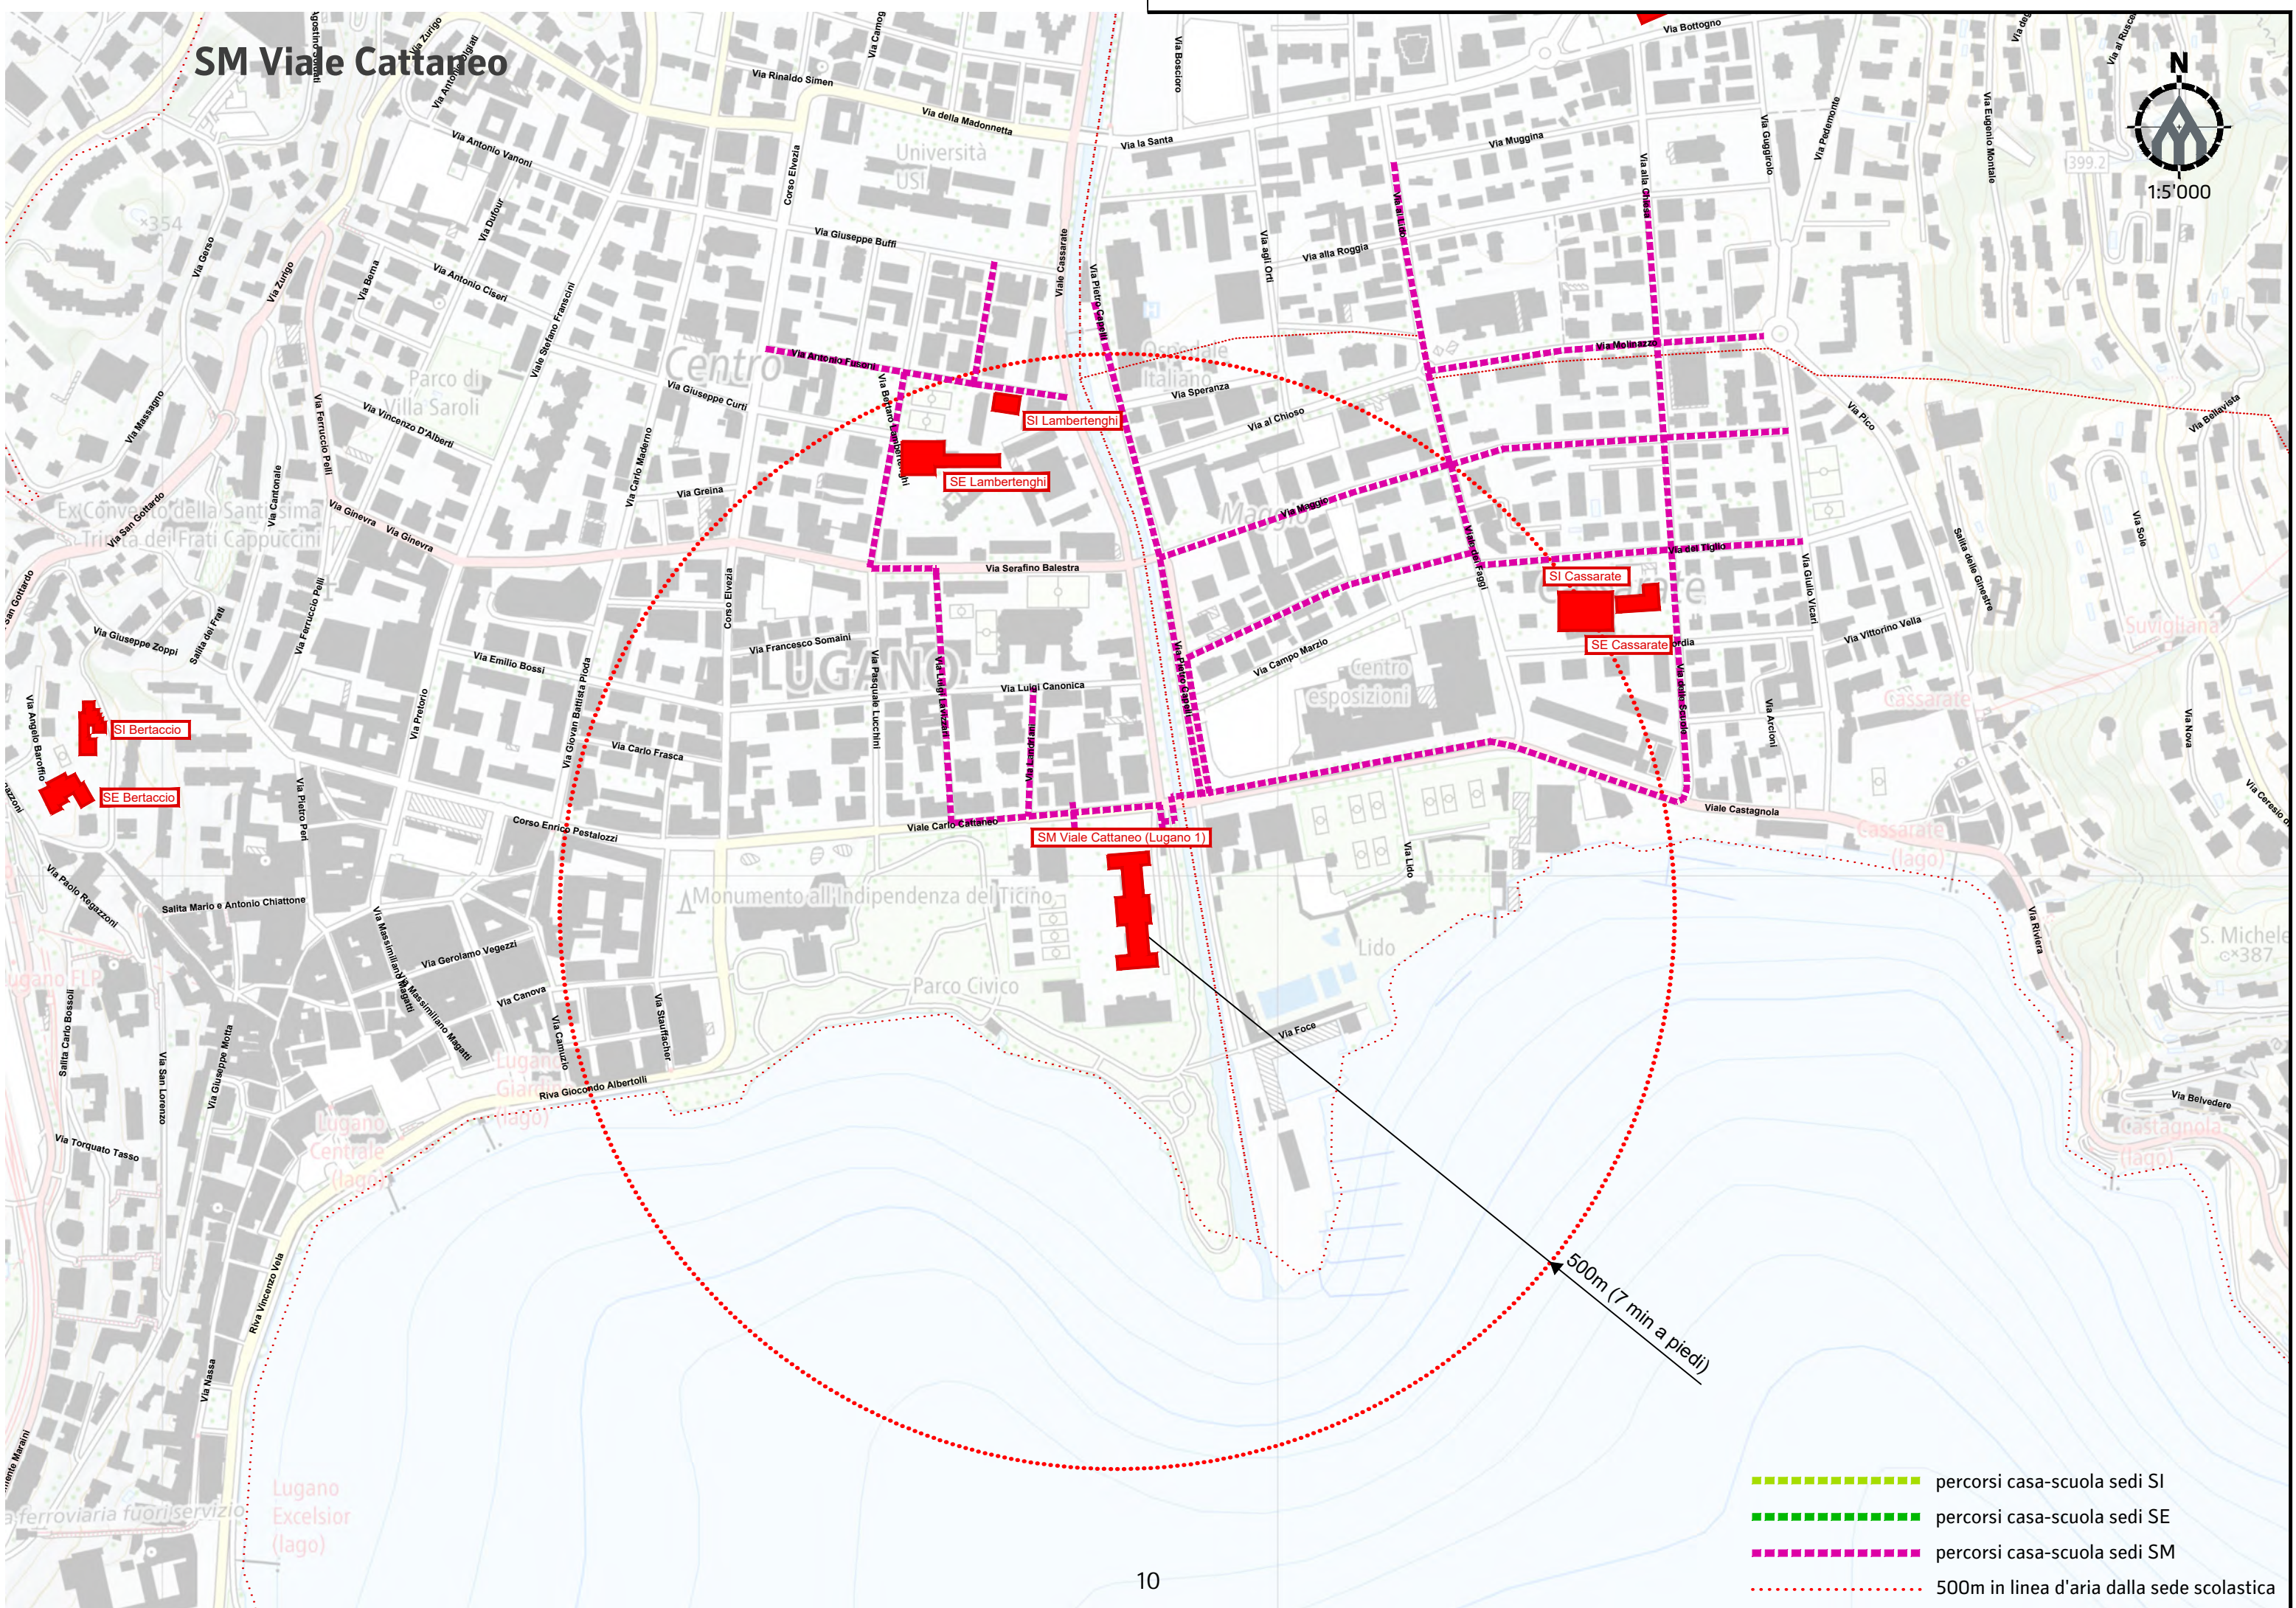

SM Viale Cattaneo

SI Lambertenghi

SE Lambertenghi

SI Cassarate

SE Cassarate

SI Bertaccio

SE Bertaccio

SM Viale Cattaneo (Lugano 1)

500m (7 min a piedi)

- percorsi casa-scuola sedi SI
- percorsi casa-scuola sedi SE
- percorsi casa-scuola sedi SM
- 500m in linea d'aria dalla sede scolastica