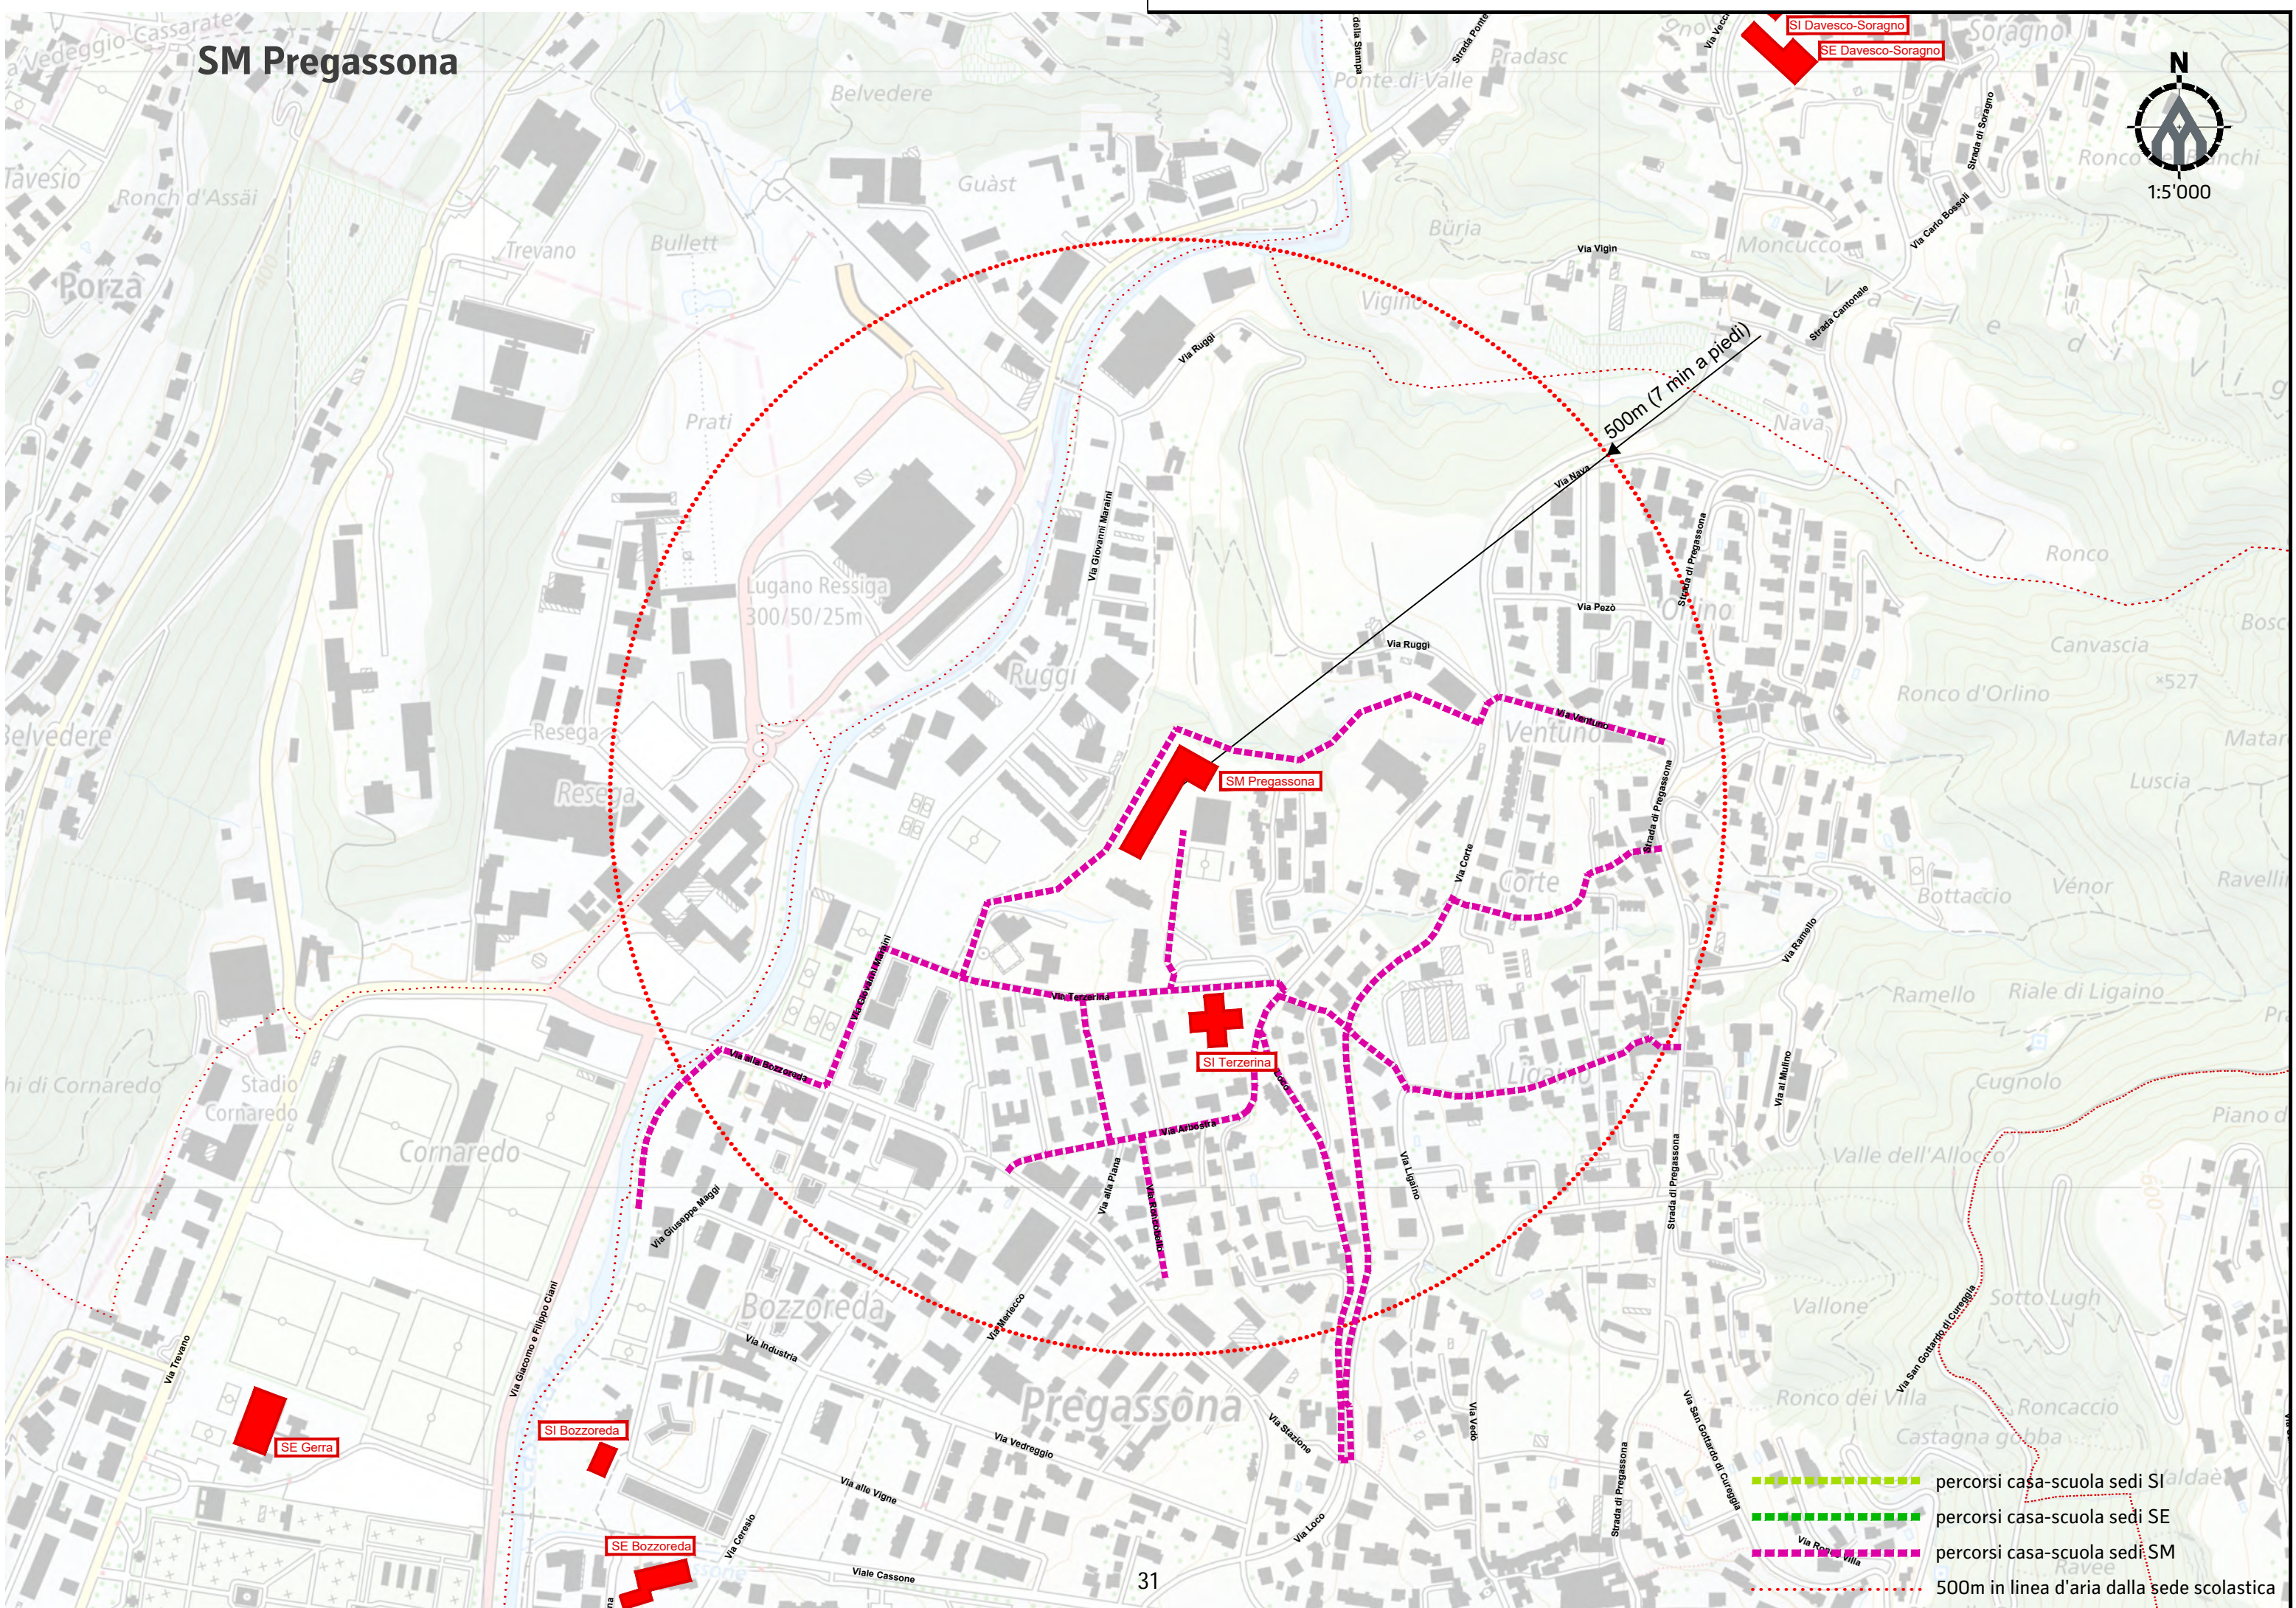

SE Val Colla

Pa 1:5'000

SI Val Colla
SE Val Colla

500m (7 min a piedi)

- percorsi casa-scuola sedi SI
- percorsi casa-scuola sedi SE
- percorsi casa-scuola sedi SM
- 500m in linea d'aria dalla sede scolastica

SM Pregassona

500m (7 min a piedi)

- percorsi casa-scuola sedi SI
- percorsi casa-scuola sedi SE
- percorsi casa-scuola sedi SM
- 500m in linea d'aria dalla sede scolastica

SI Cassarate

- percorsi casa-scuola sedi SI
- percorsi casa-scuola sedi SE
- percorsi casa-scuola sedi SM
- 500m in linea d'aria dalla sede scolastica