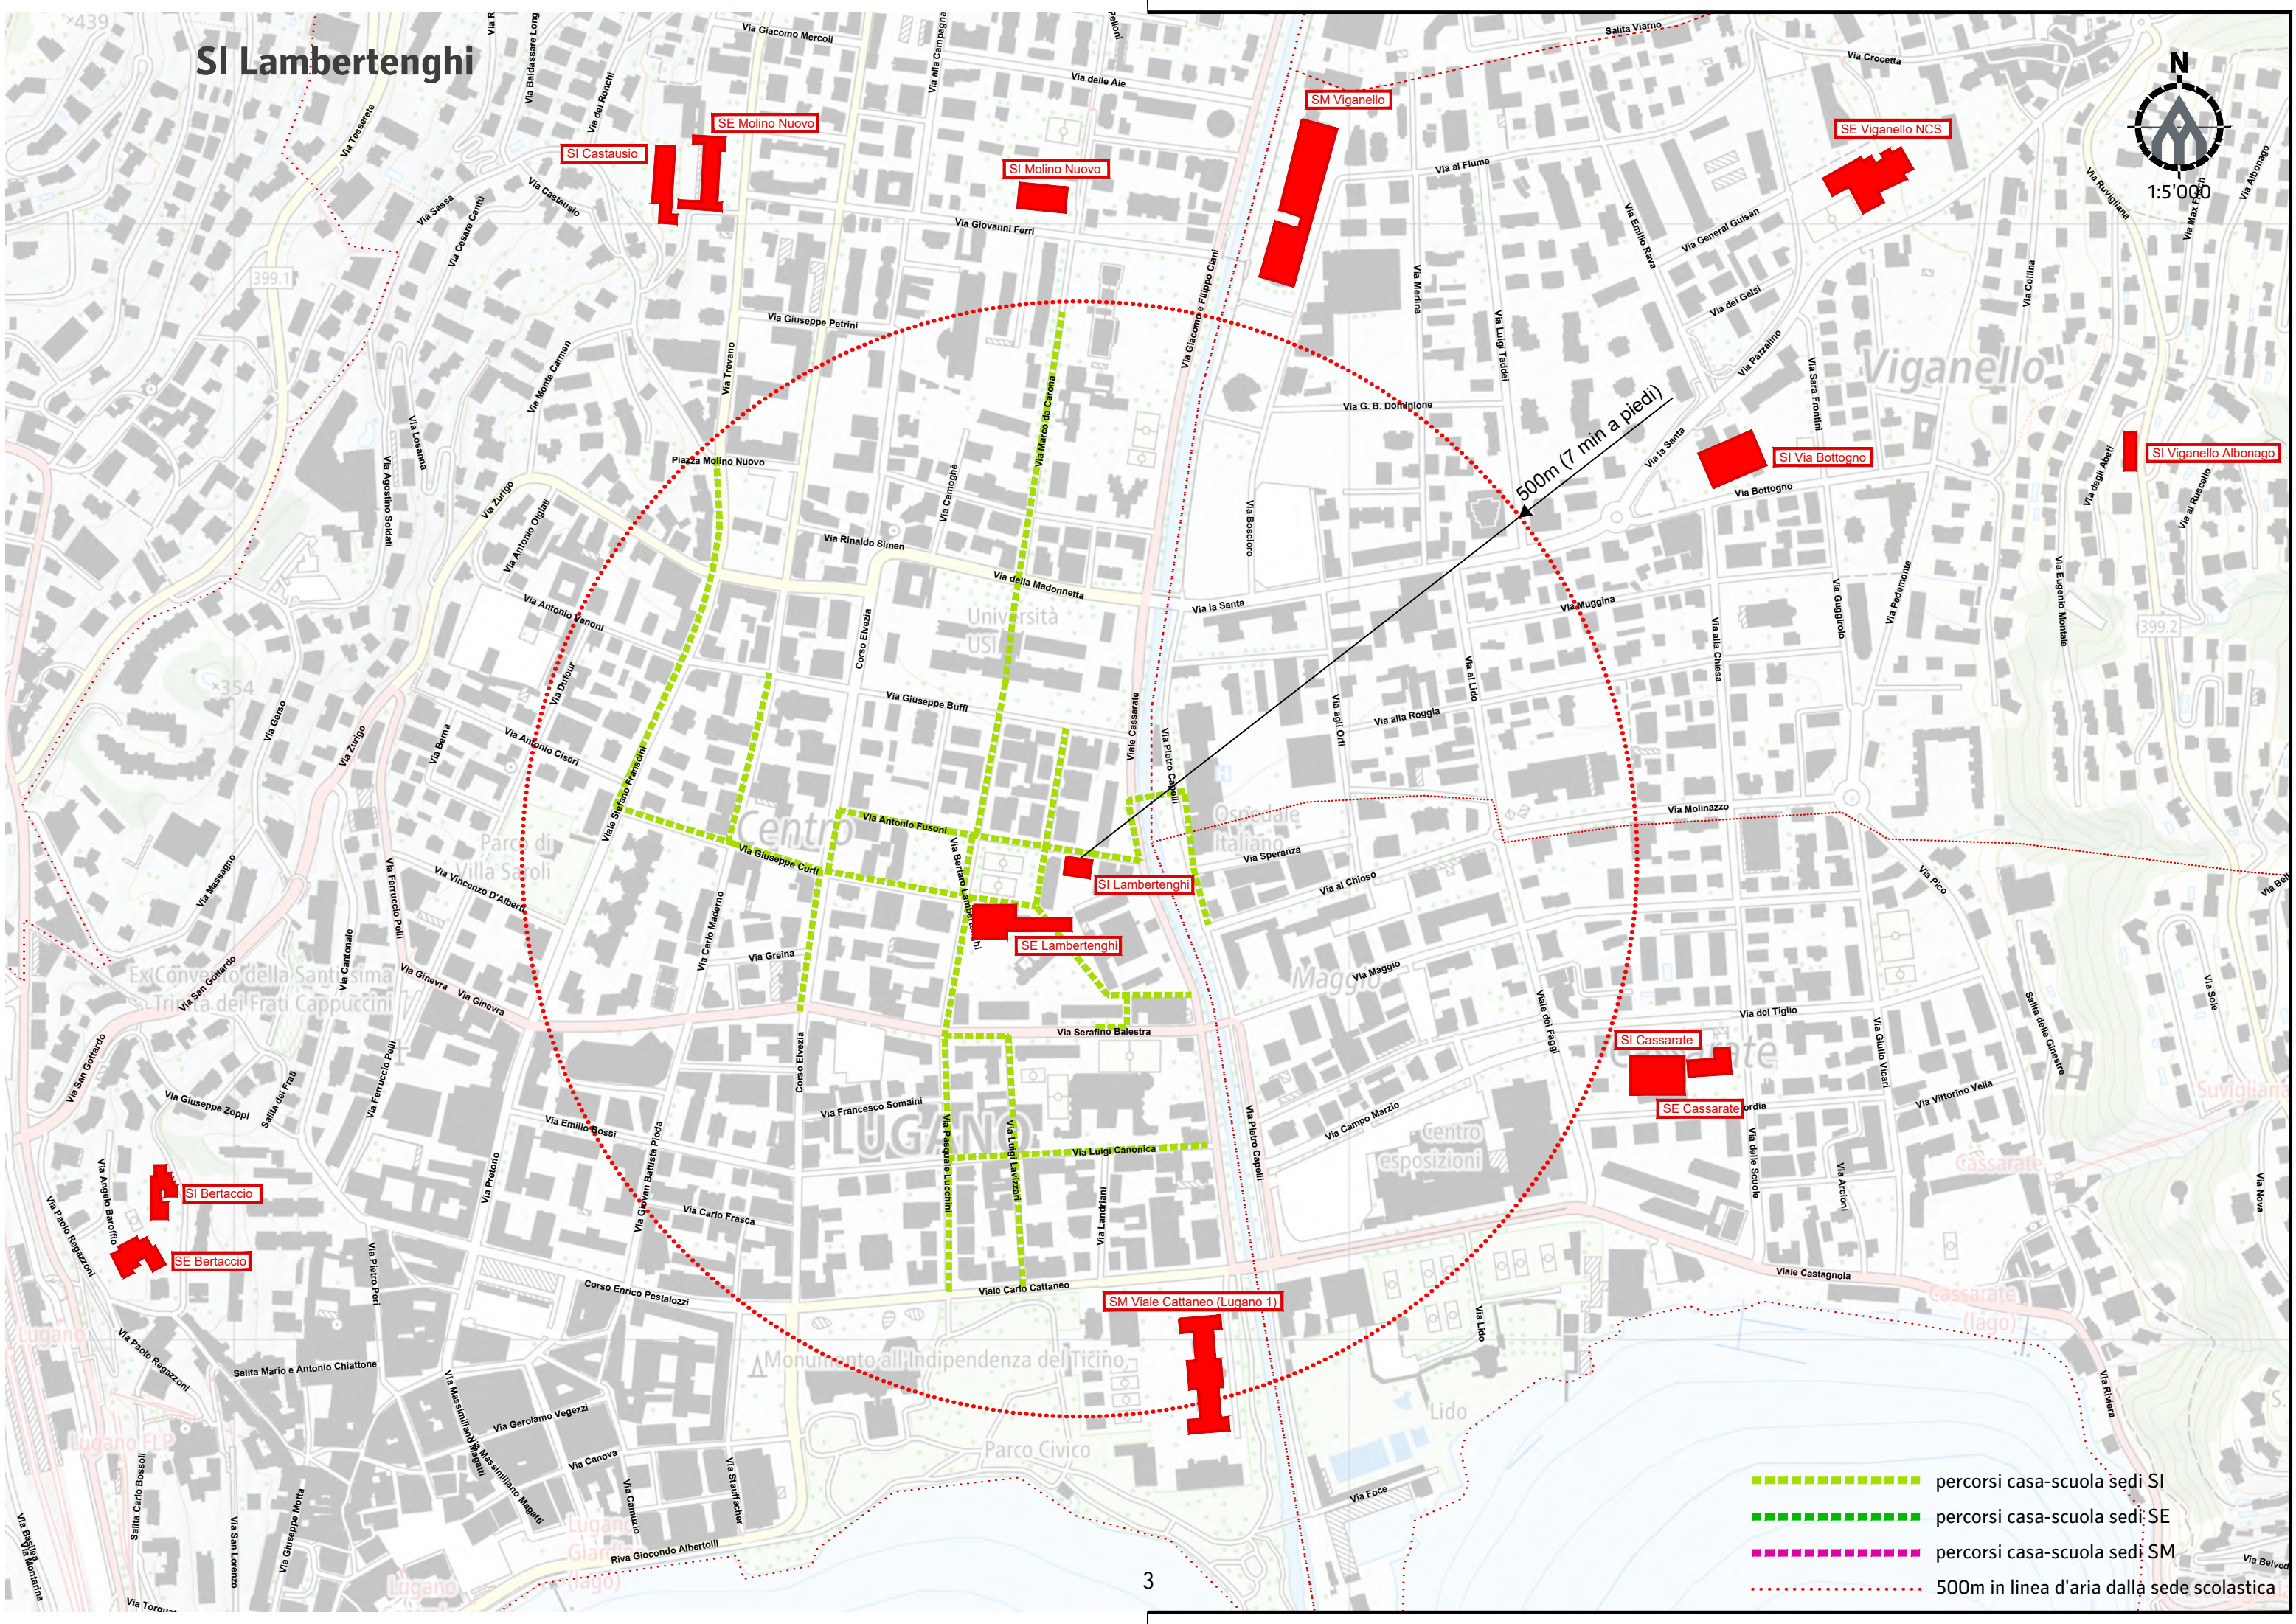

SE Lambertenghi

SM Viale Cattaneo (Lugano 1)

- percorsi casa-scuola sedi SI
- percorsi casa-scuola sedi SE
- percorsi casa-scuola sedi SM
- 500m in linea d'aria dalla sede scolastica

500m (7 min a piedi)

SI Lambertenghi

- percorsi casa-scuola sedi SI
- percorsi casa-scuola sedi SE
- percorsi casa-scuola sedi SM
- 500m in linea d'aria dalla sede scolastica

SE Lambertenghi

SI Castaasio

SE Molino Nuovo

SI Molino Nuovo