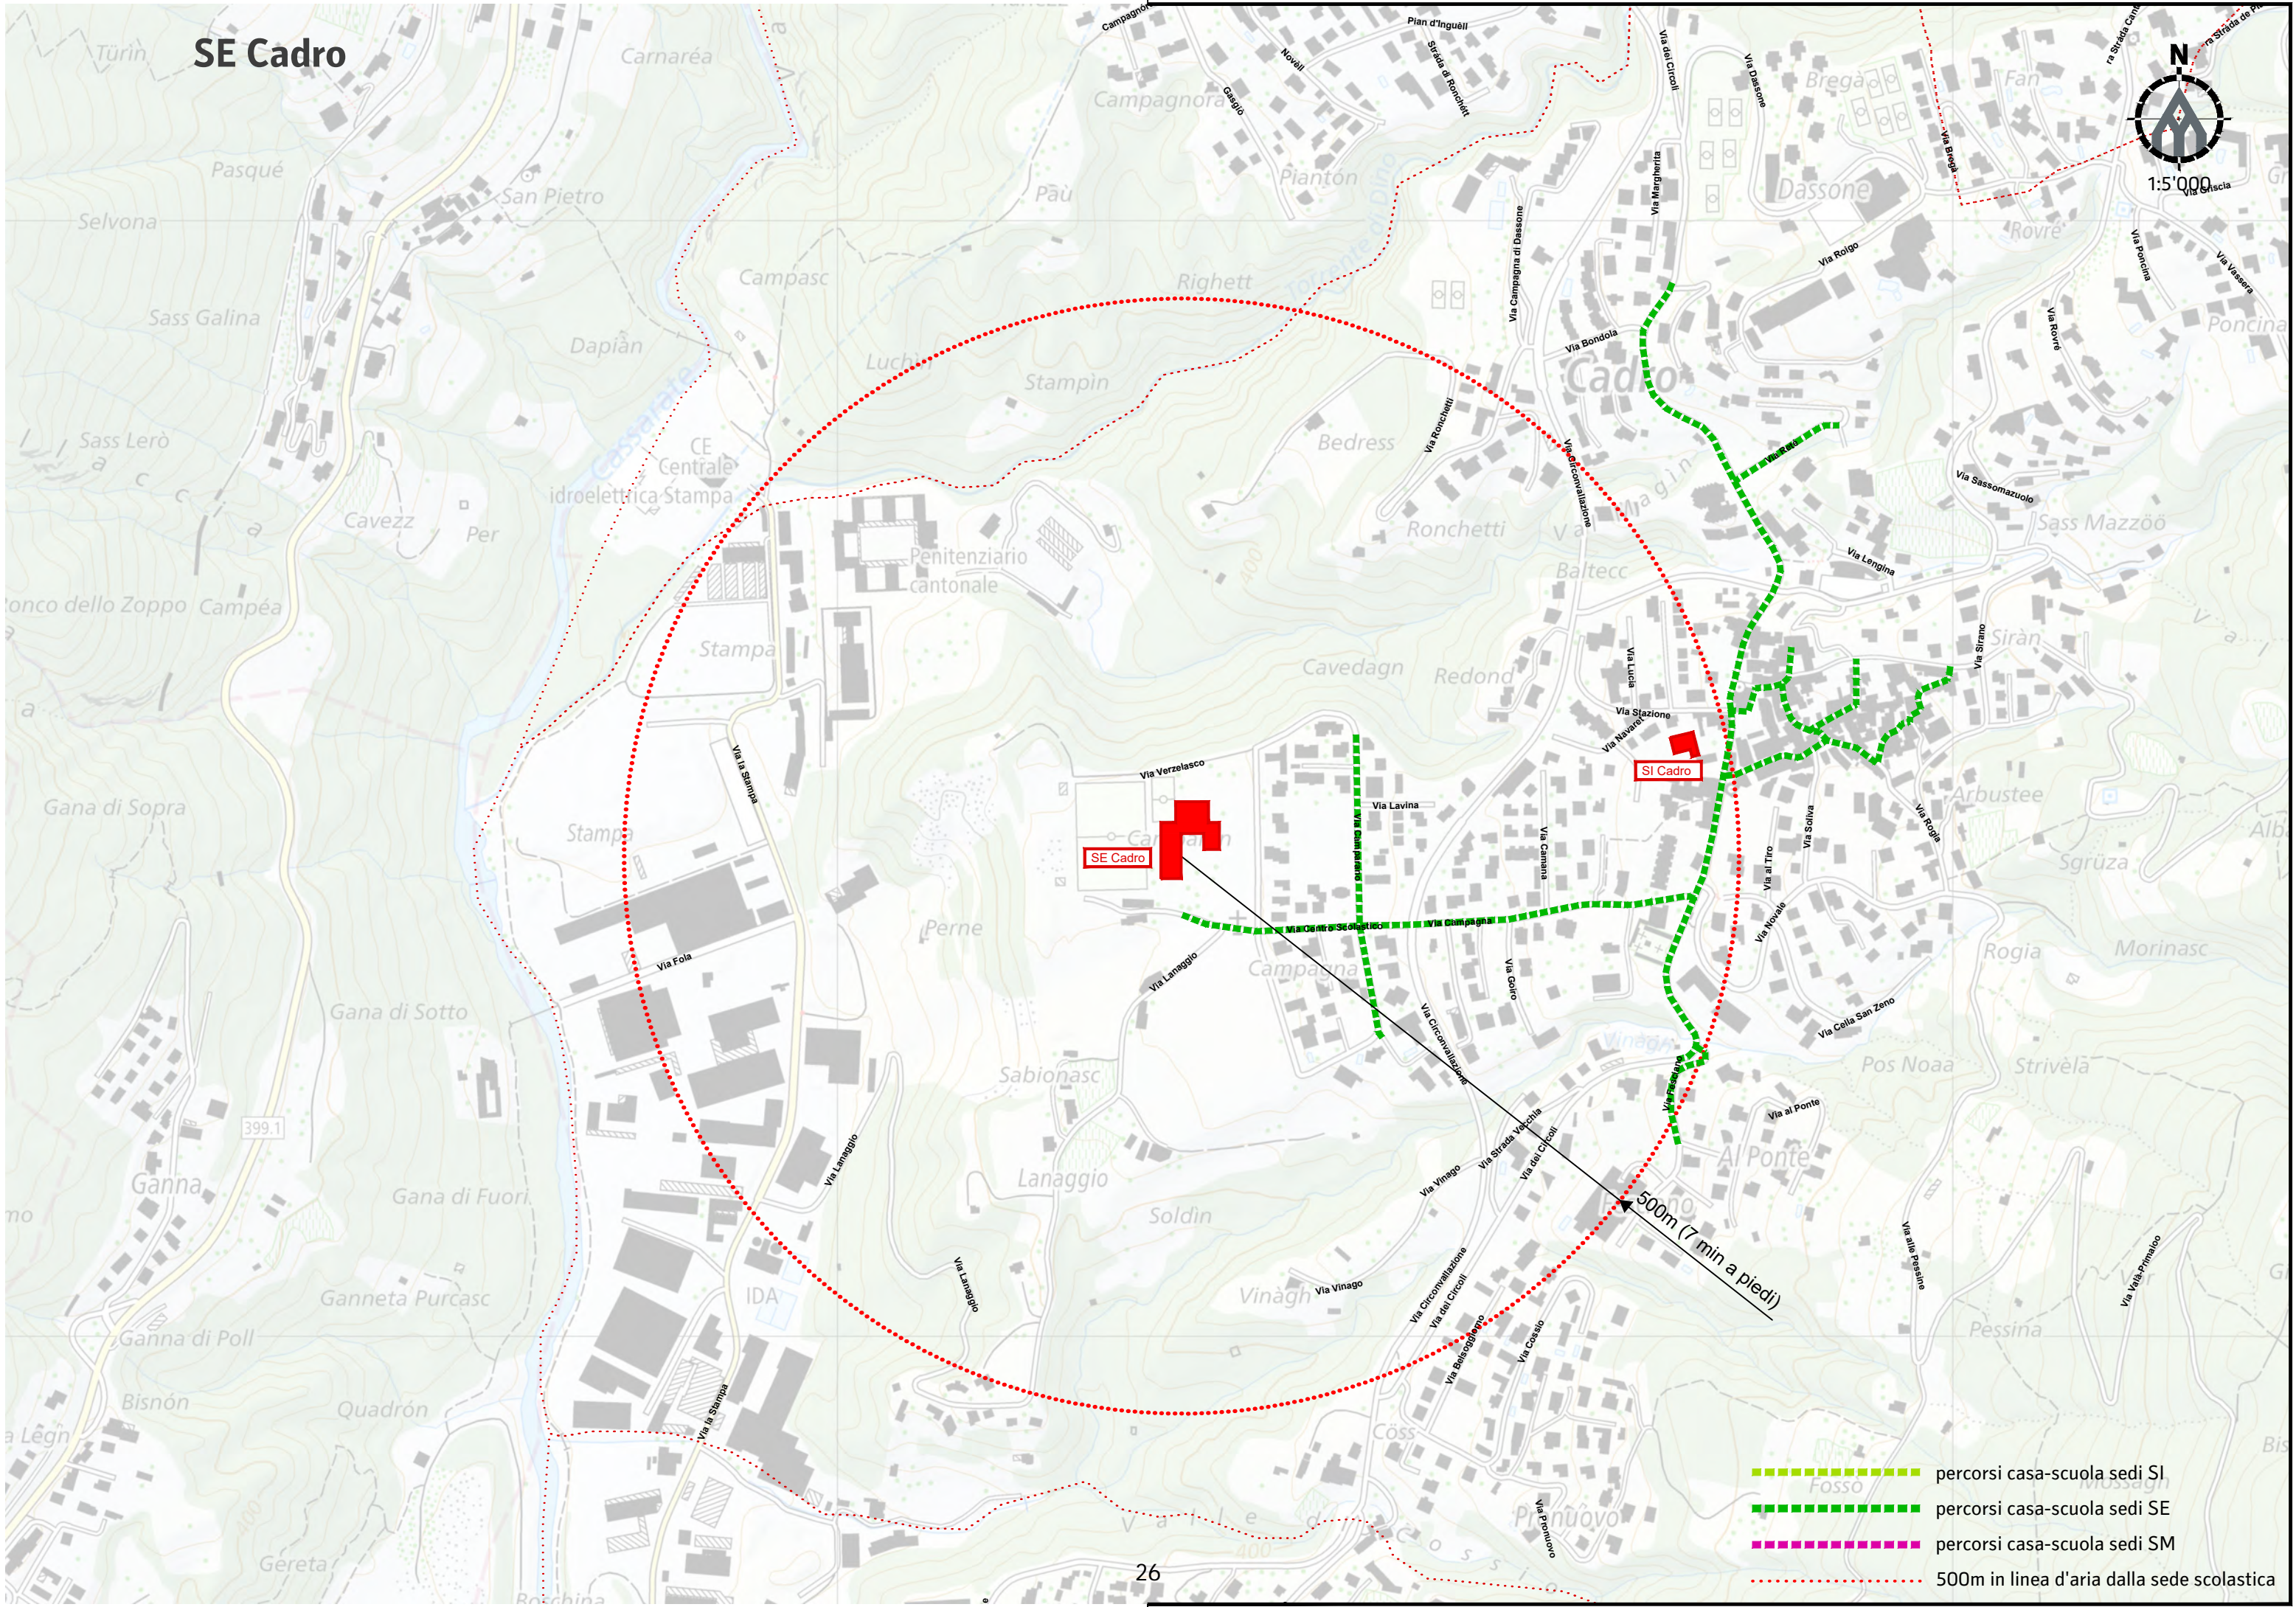

SE Davesco - Soragno

1:5'000

SI Davesco-Soragno

SE Davesco-Soragno

SM Pregassona

500m (7 min a piedi)

- percorsi casa-scuola sedi SI
- percorsi casa-scuola sedi SE
- percorsi casa-scuola sedi SM
- 500m in linea d'aria dalla sede scolastica

SI Cadro

1:5'000

SE Cadro

SI Cadro

-  percorsi casa-scuola sedi SI
-  percorsi casa-scuola sedi SE
-  percorsi casa-scuola sedi SM
-  500m in linea d'aria dalla sede scolastica

SE Cadro

1:5'000

SE Cadro

SI Cadro

- percorsi casa-scuola sedi SI
- percorsi casa-scuola sedi SE
- percorsi casa-scuola sedi SM
- 500m in linea d'aria dalla sede scolastica

SI Villa Luganese

SI Villa Luganese
SE Villa Luganese

500m (7 min a piedi)