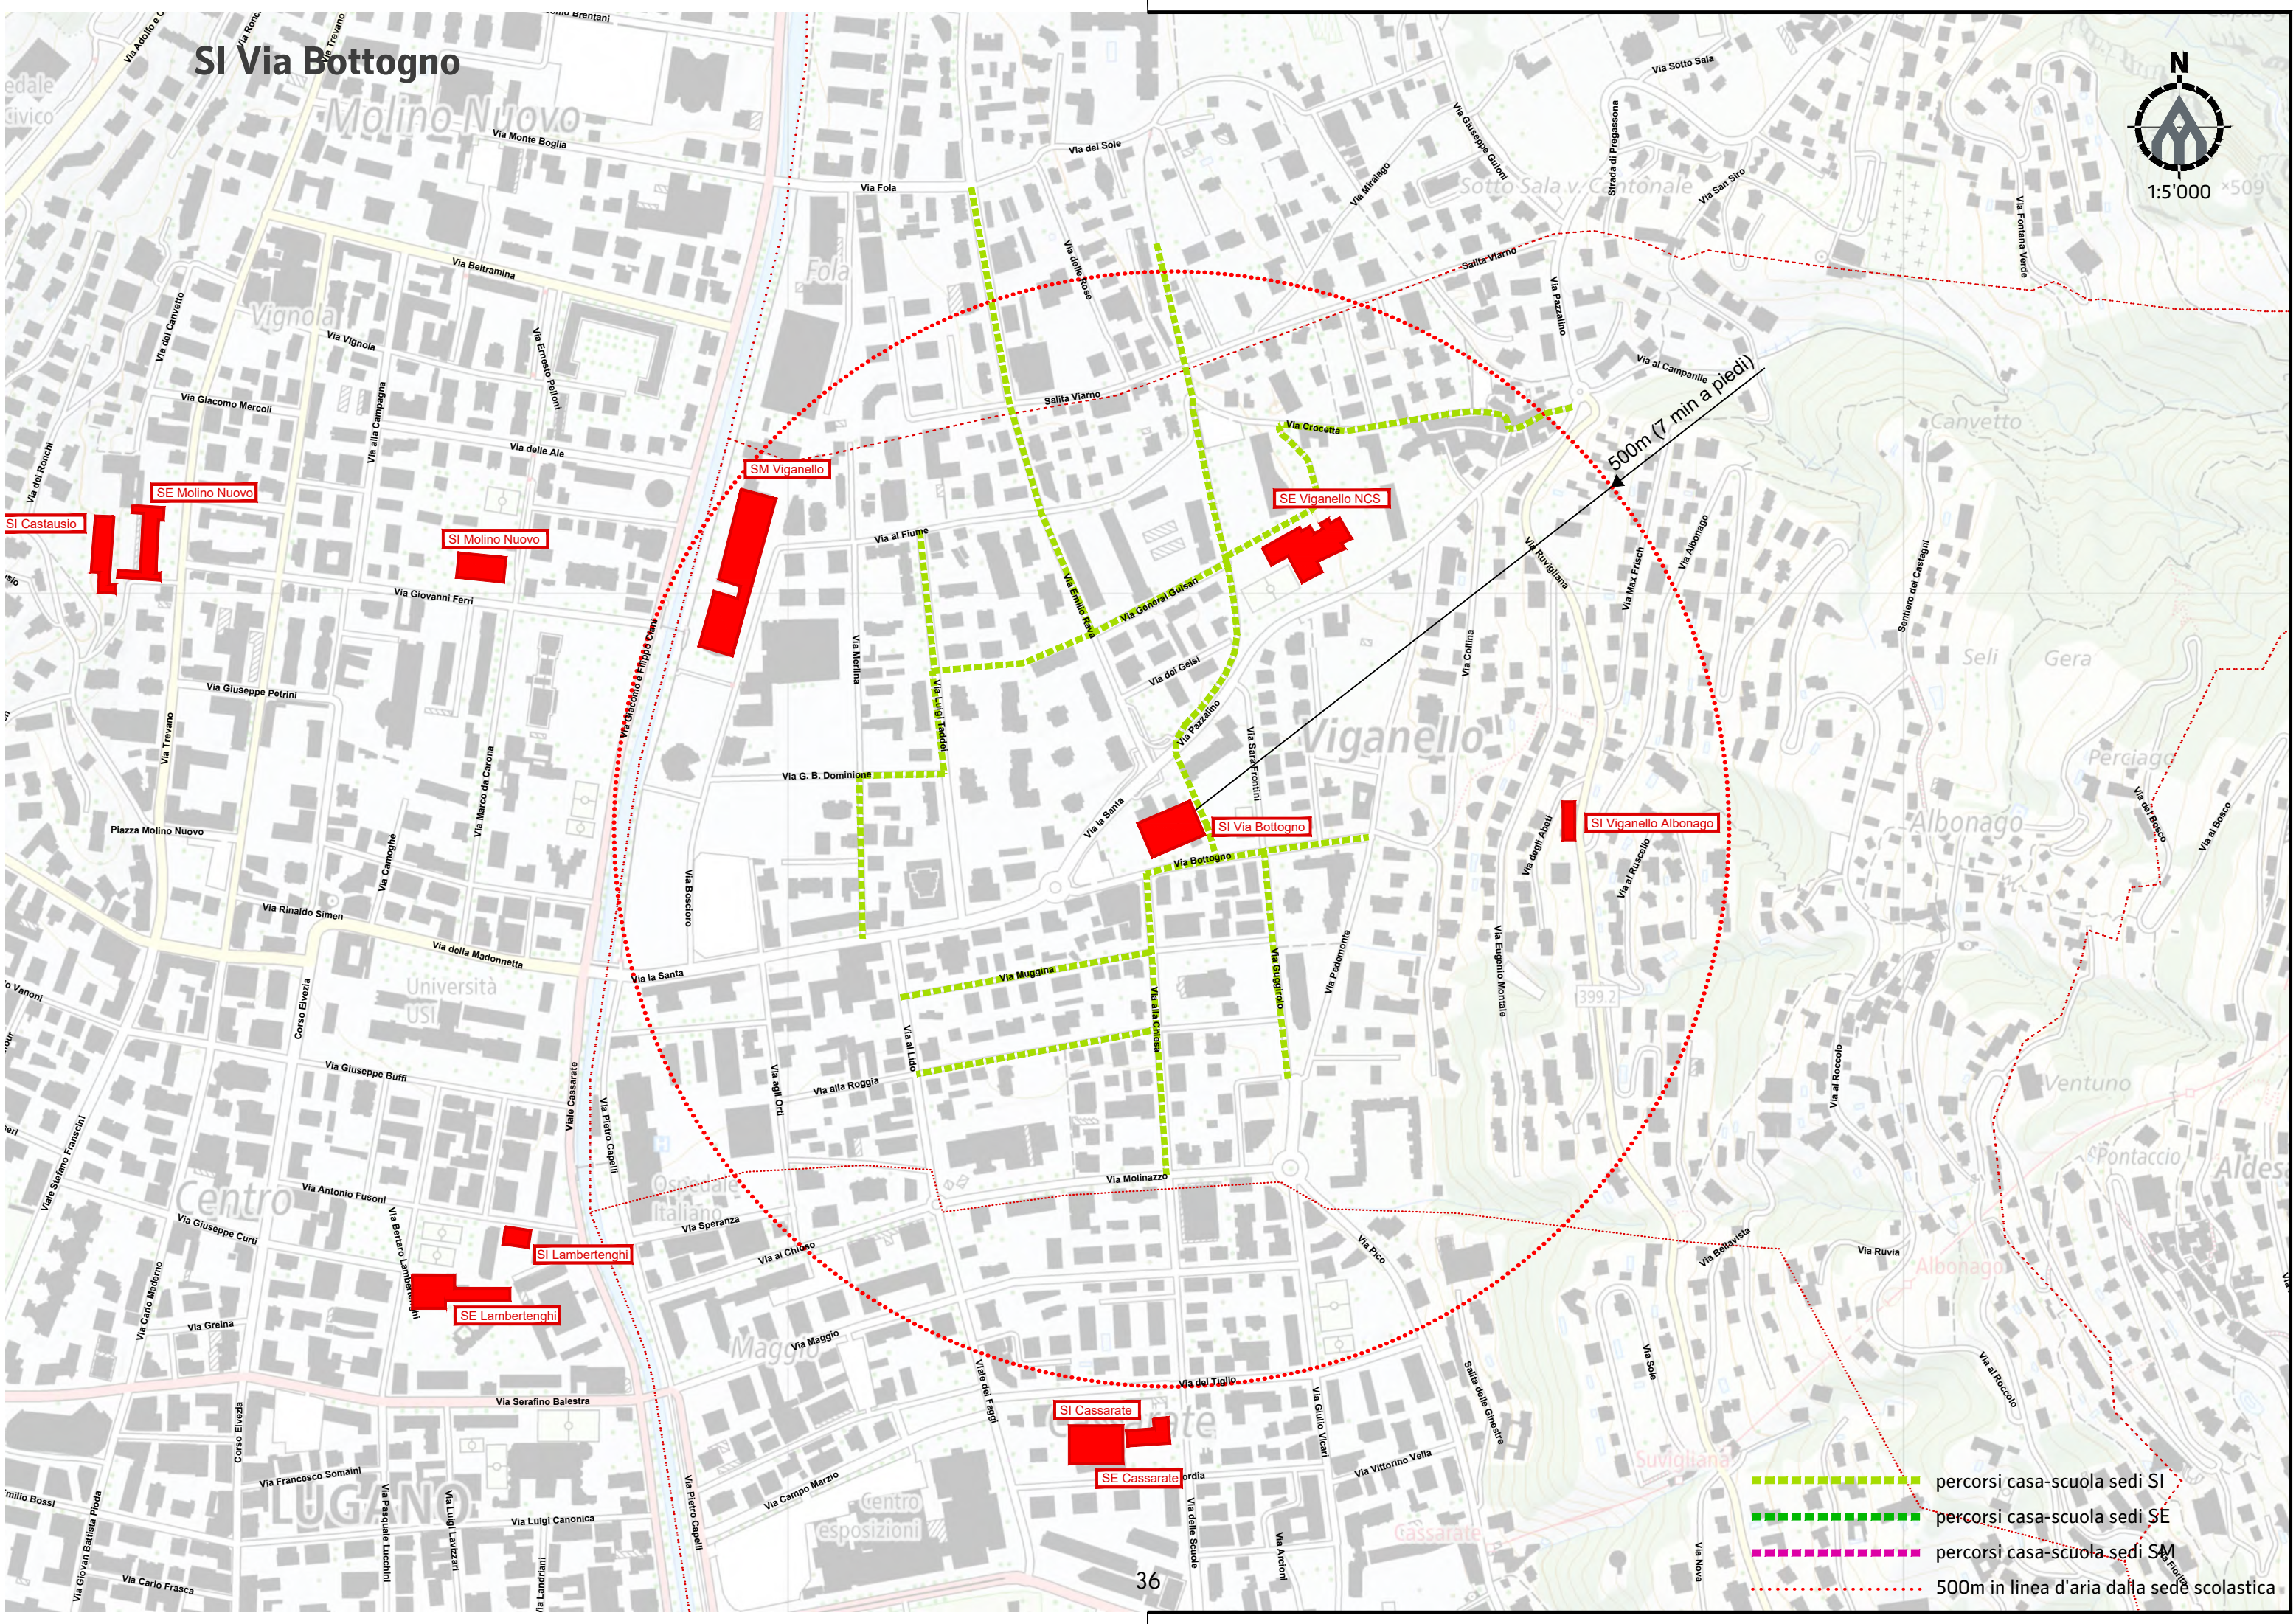

SI Via Bottogno

1:5'000 x509

SI Castausio

SE Molino Nuovo

SI Molino Nuovo

SM Viganello

SE Viganello NCS

SI Via Bottogno

SI Viganello Albonago

SI Lambertenghi

SE Lambertenghi

SI Cassarate

SE Cassarate

- percorsi casa-scuola sedi SI
- percorsi casa-scuola sedi SE
- percorsi casa-scuola sedi SM
- 500m in linea d'aria dalla sede scolastica