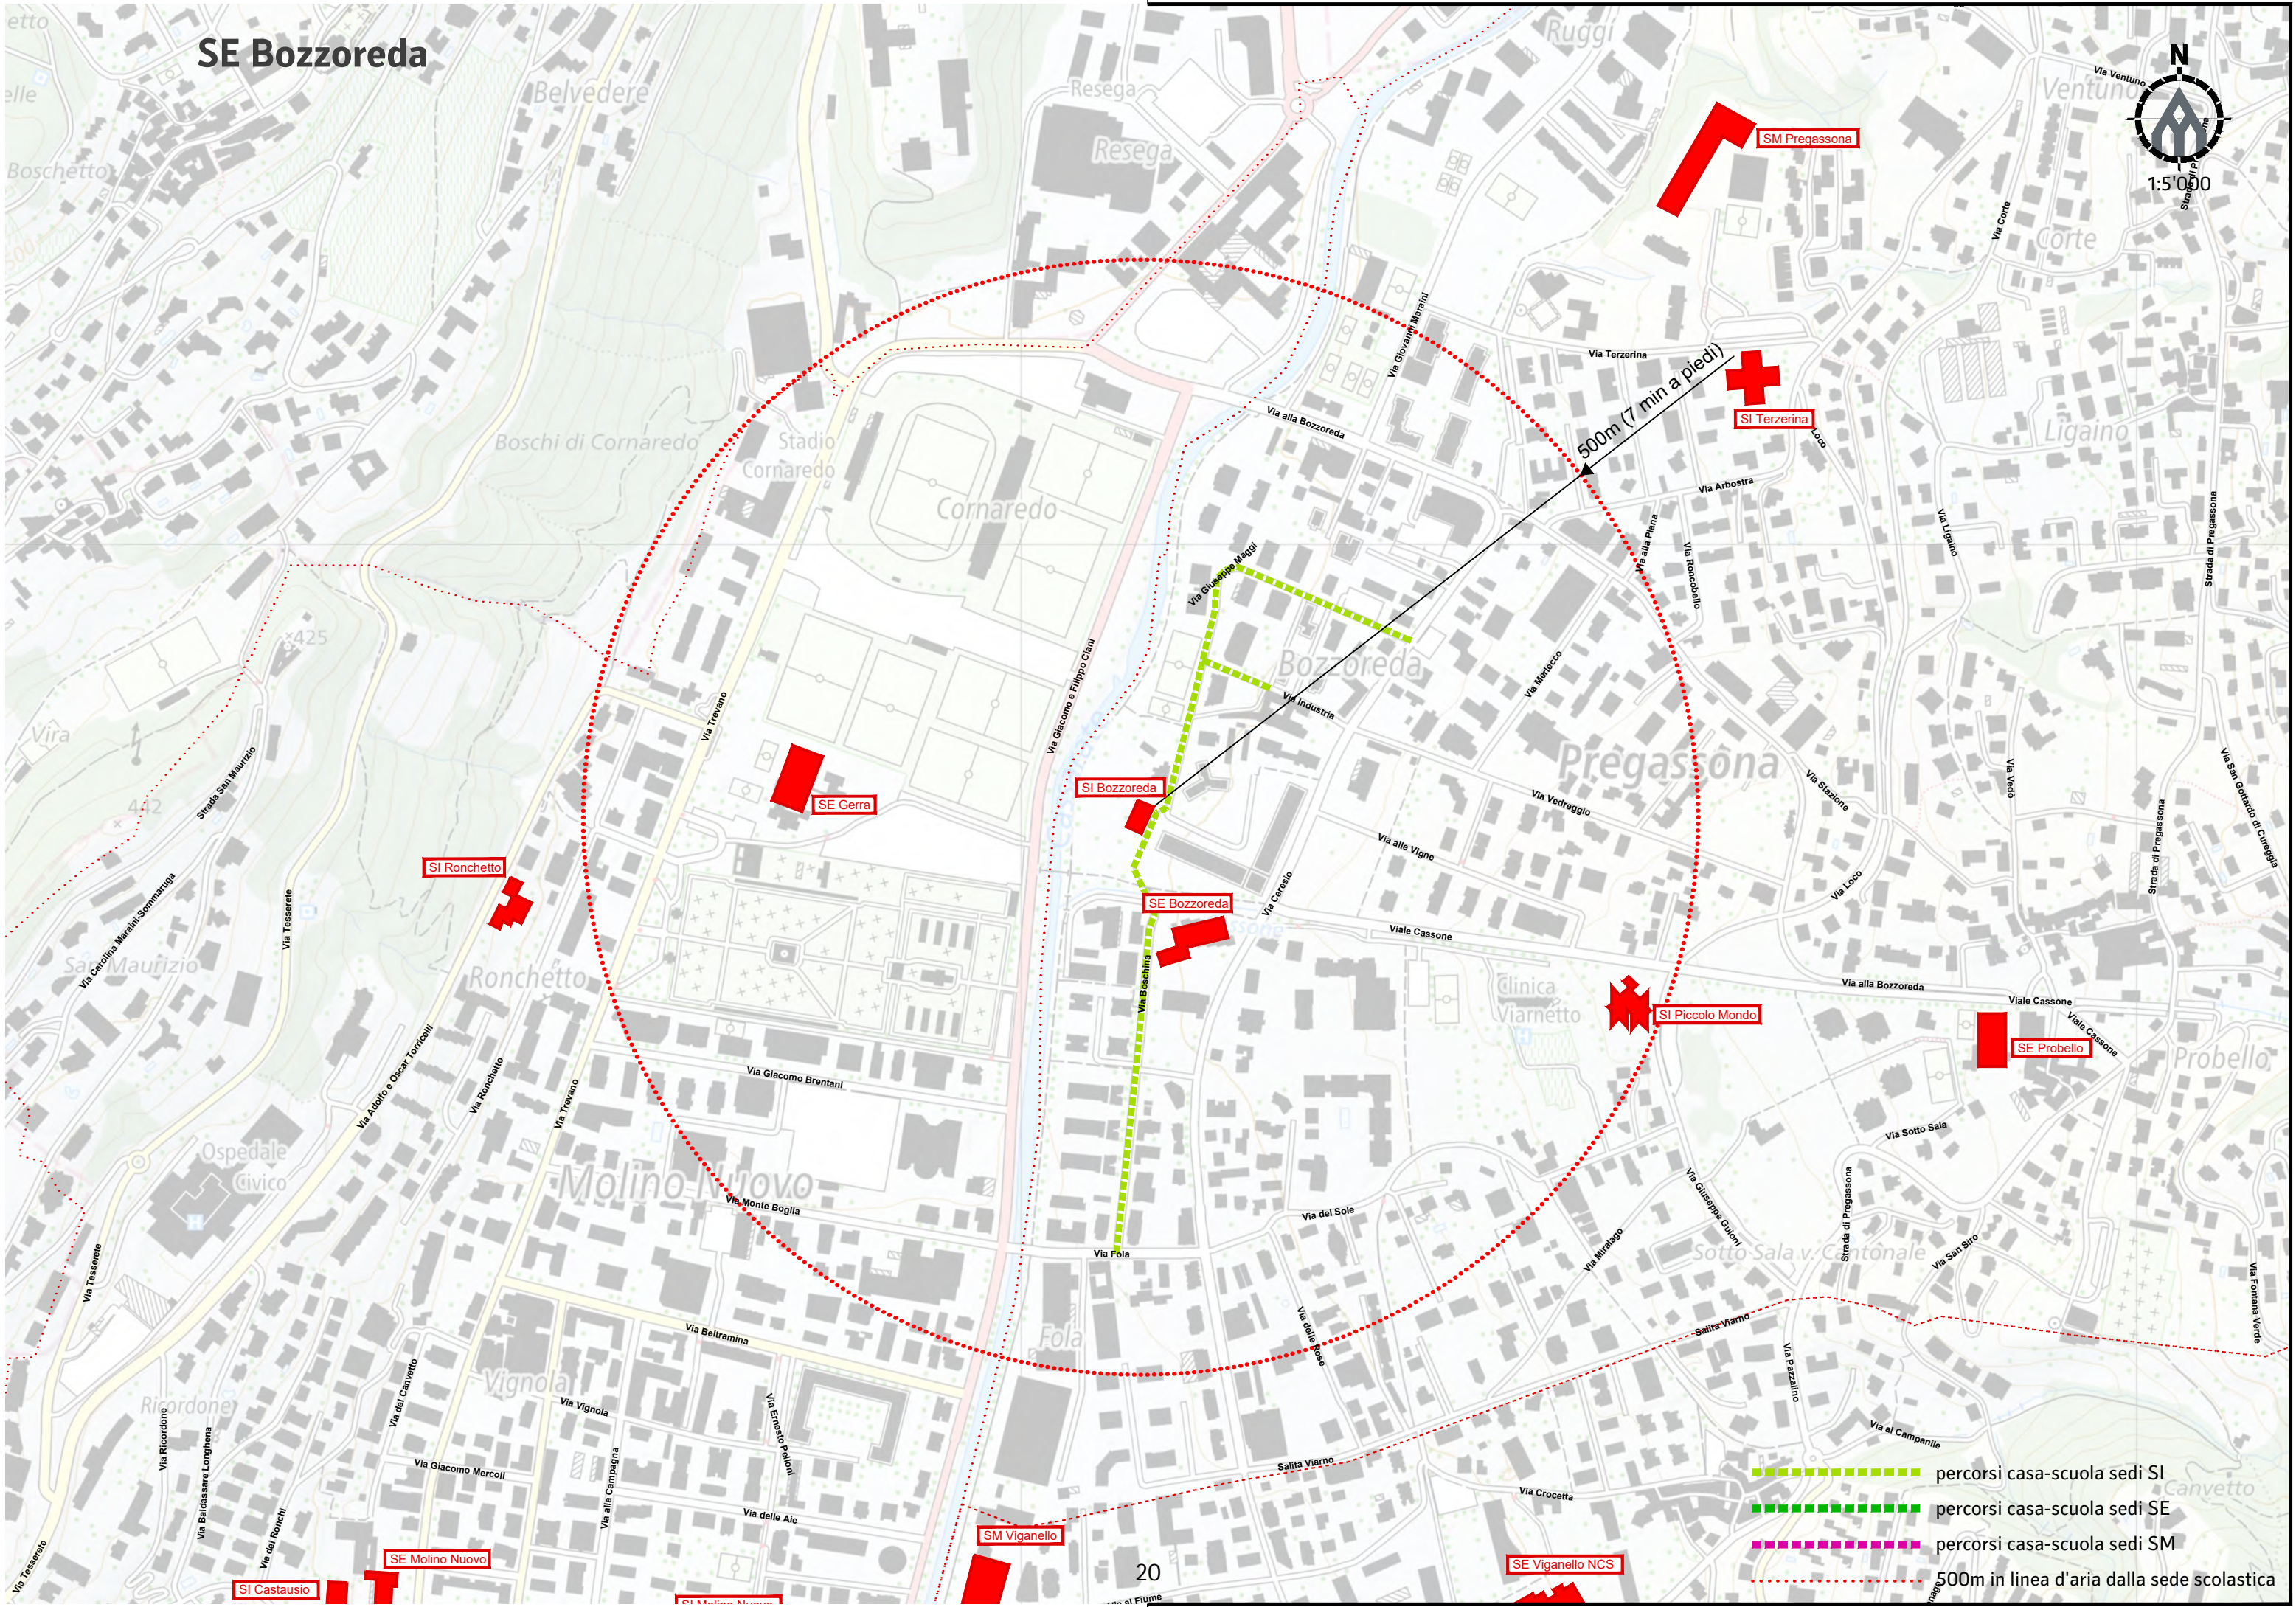

SE Besso

SI Besso

SI Bertaccio

SE Bertaccio

500m (7 min a piedi)

- percorsi casa-scuola sedi SI
- percorsi casa-scuola sedi SE
- percorsi casa-scuola sedi SM
- 500m in linea d'aria dalla sede scolastica

SM Breganzona

1
km

- per corsi casa-scuola sedi SI
- per corsi casa-scuola sedi SE
- per corsi casa-scuola sedi SM
- 500m in linea d'aria dalla sede scolastica

SI Terzerina

- percorsi casa-scuola sedi SI
- percorsi casa-scuola sedi SE
- percorsi casa-scuola sedi SM
- 500m in linea d'aria dalla sede scolastica

SE Bozzoreda

- percorsi casa-scuola sedi SI
- percorsi casa-scuola sedi SE
- percorsi casa-scuola sedi SM
- 500m in linea d'aria dalla sede scolastica

SE Bozzoreda

SI Ronchetto

SE Gerra

SI Bozzoreda

SE Bozzoreda