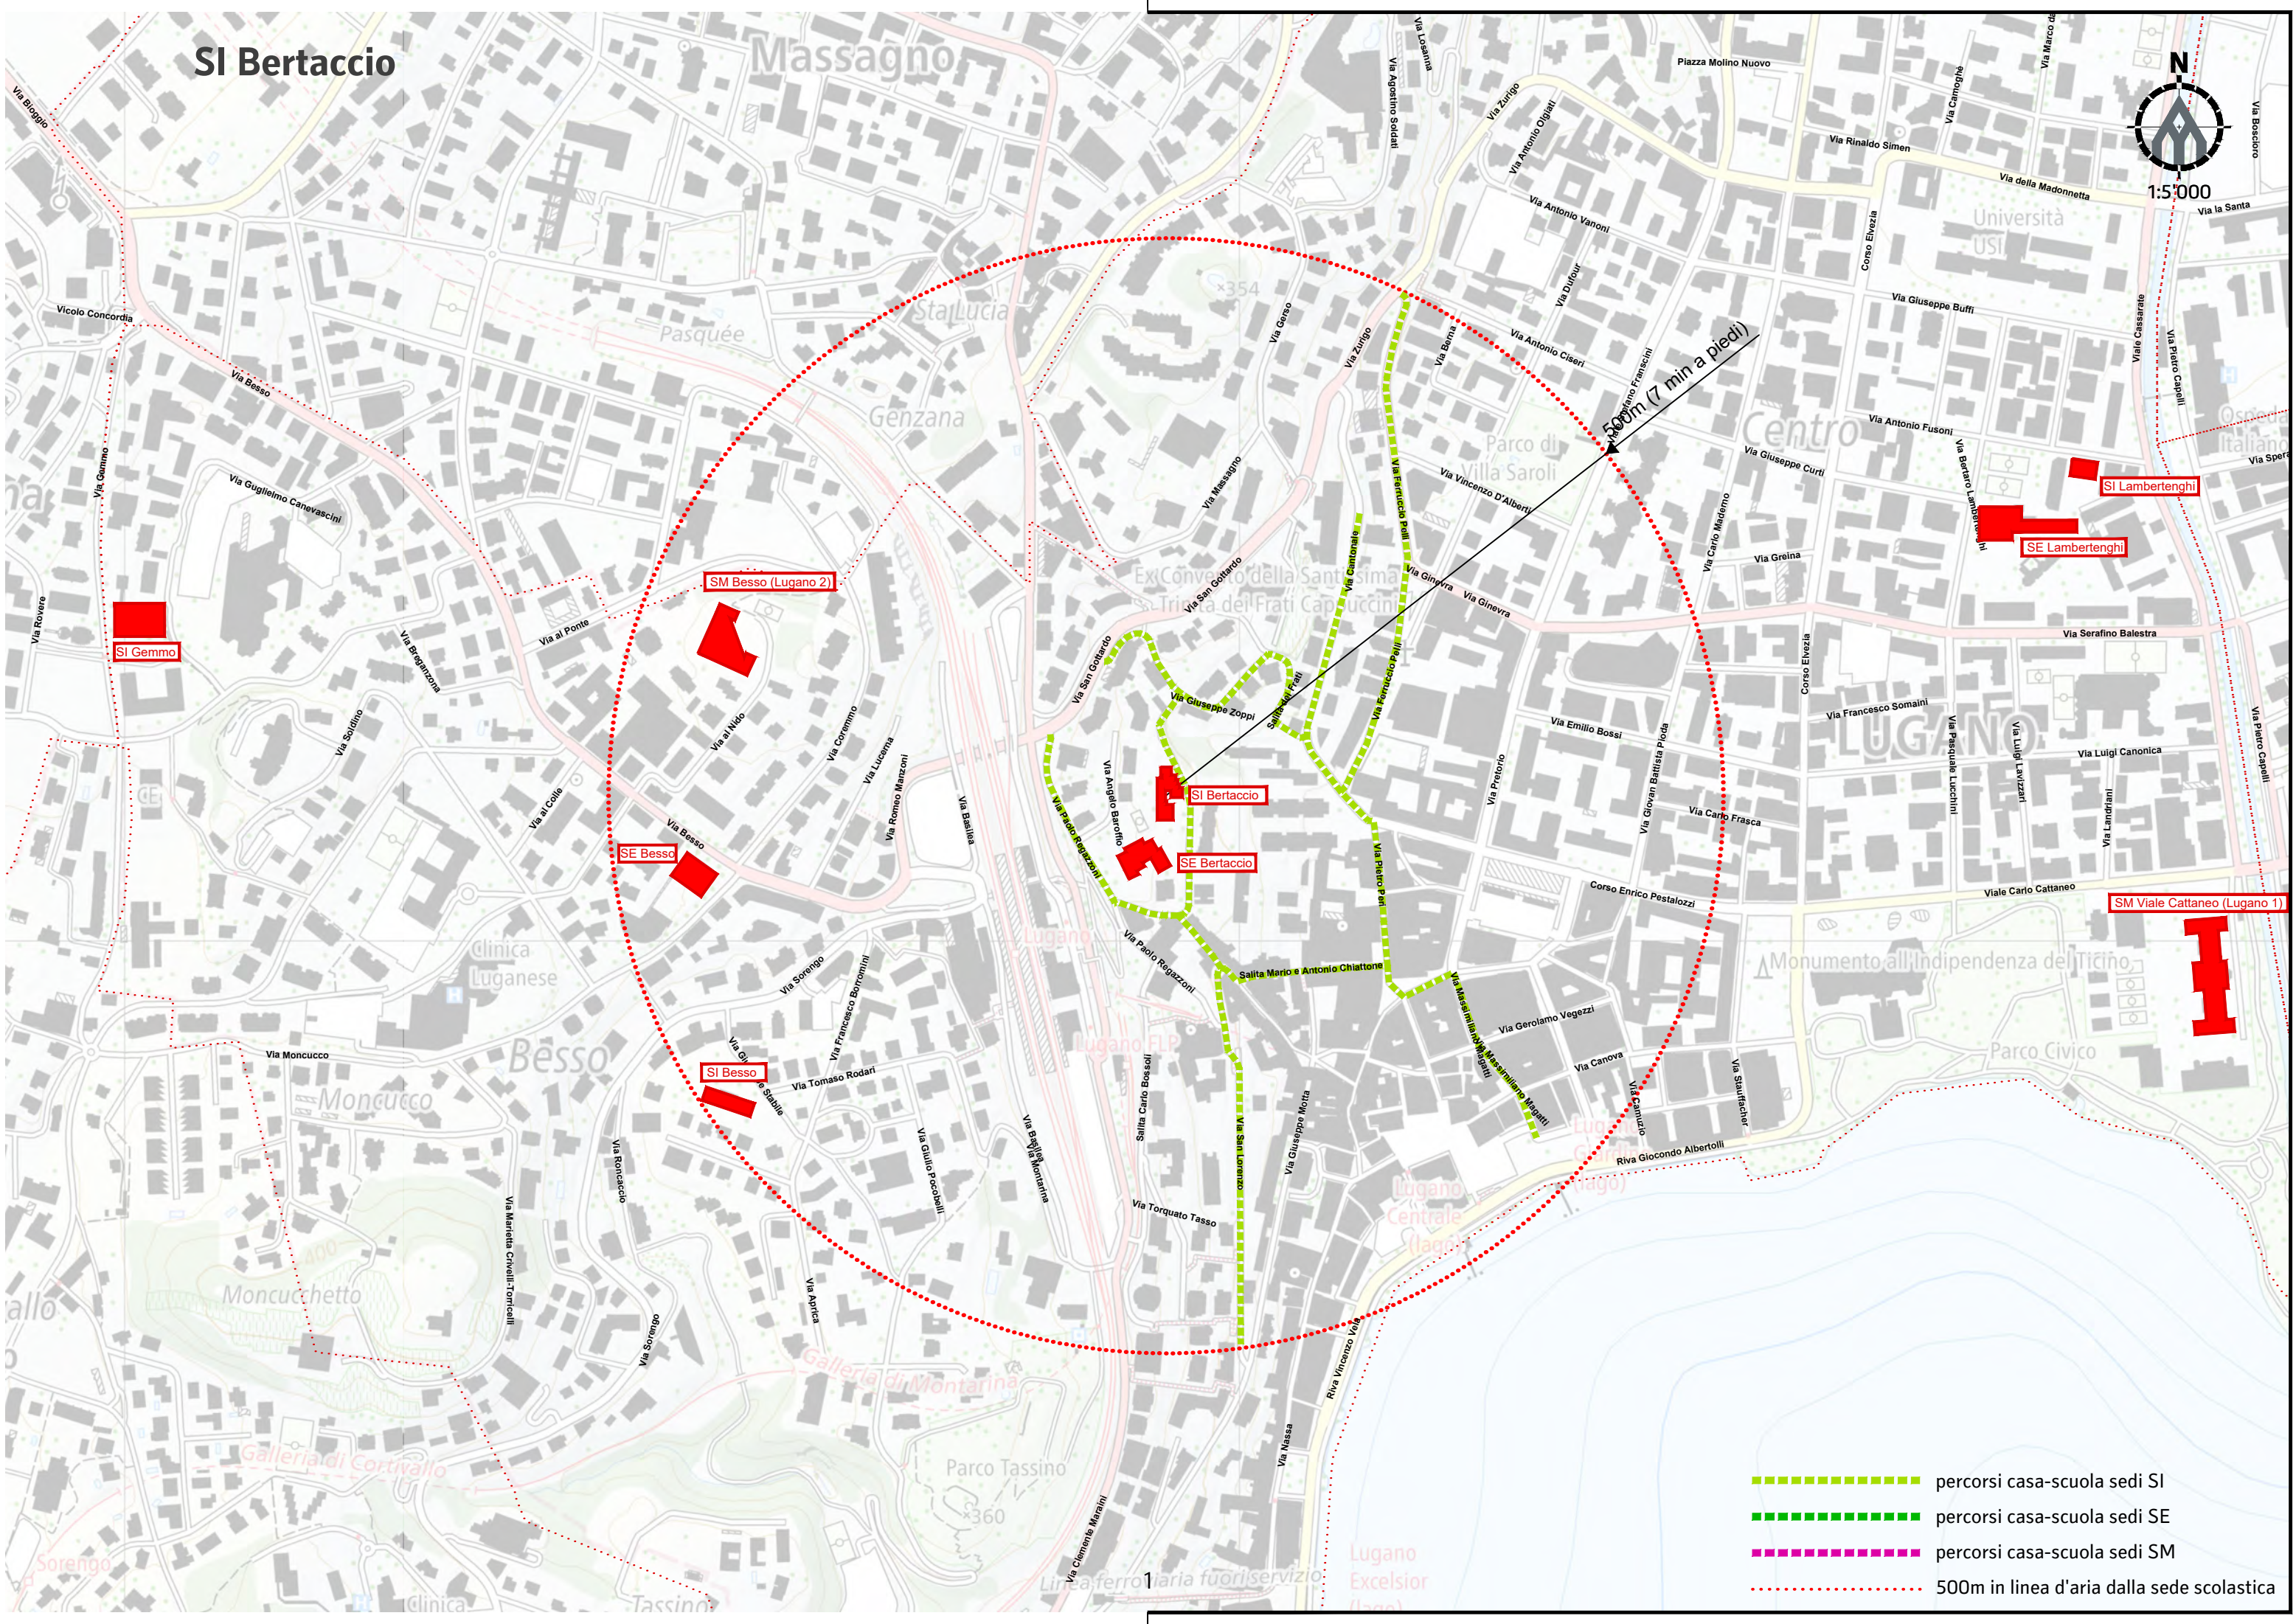

Indice

Foglio	SI/SE/SM	Nominativo	Codice di riferimento	Foglio	SI/SE/SM	Nominativo	Codice di riferimento
1	SI	Bertaccio	101	32	SI	Cassarate	401
2	SE	Bertaccio	102	33	SE	Cassarate	402
3	SI	Lambertenghi	103	34	SI	Ruvigliana	403
4	SE	Lambertenghi	104	35	SE	Ruvigliana	404
5	SI	Castausio	105	36	SI	Via Bottogno	405
6	SI	Molino Nuovo	106	37	SI	Viganello Albonago	406
7	SE	Molino Nuovo	107	38	SE	Viganello NCS	407
8	SI	Ronchetto	108	39	SI	Brè	408
9	SE	Gerra	109	40	SE	Brè	409
10	SM	Viale Cattaneo	110	41	SM	Viganello	410
11	SI	Gemmo	201	42	SI	Loreto	501
12	SI	Besso	202	43	SE	Loreto	502
13	SE	Besso	203	44	SI	Pambio-Noranco	503
14	SI	Centrale	204	45	SI	Pazzallo	504
15	SE	Breganzona	205	46	SE	Pazzallo	505
16	SM	Besso	206	47	SI	Barbengo 1-2	506
17	SM	Breganzona	207	48	SI	Barbengo 3-4	507
18	SI	Terzerina	301	49	SE	Barbengo	508
19	SI	Piccolo Mondo	302	50	SI	Carona	509
20	SI	Bozzoreda	303	51	SE	Carona	510
21	SE	Bozzoreda	304	52	SM	Barbengo	511
22	SE	Probello	305				
23	SI	Davesco-Soragno	306				
24	SE	Davesco-Soragno	307				
25	SI	Cadro	308				
26	SE	Cadro	309				
27	SI	Villa Luganese	310				
28	SE	Villa Luganese	311				
29	SI	Val Colla	312				
30	SE	Val Colla	313				
31	SM	Pregassona	314				

SI Bertaccio

Massagno

1:5'000

- - - - - percorsi casa-scuola sedi SI
- - - - - percorsi casa-scuola sedi SE
- - - - - percorsi casa-scuola sedi SM
- · · · · 500m in linea d'aria dalla sede scolastica

SE Bertaccio