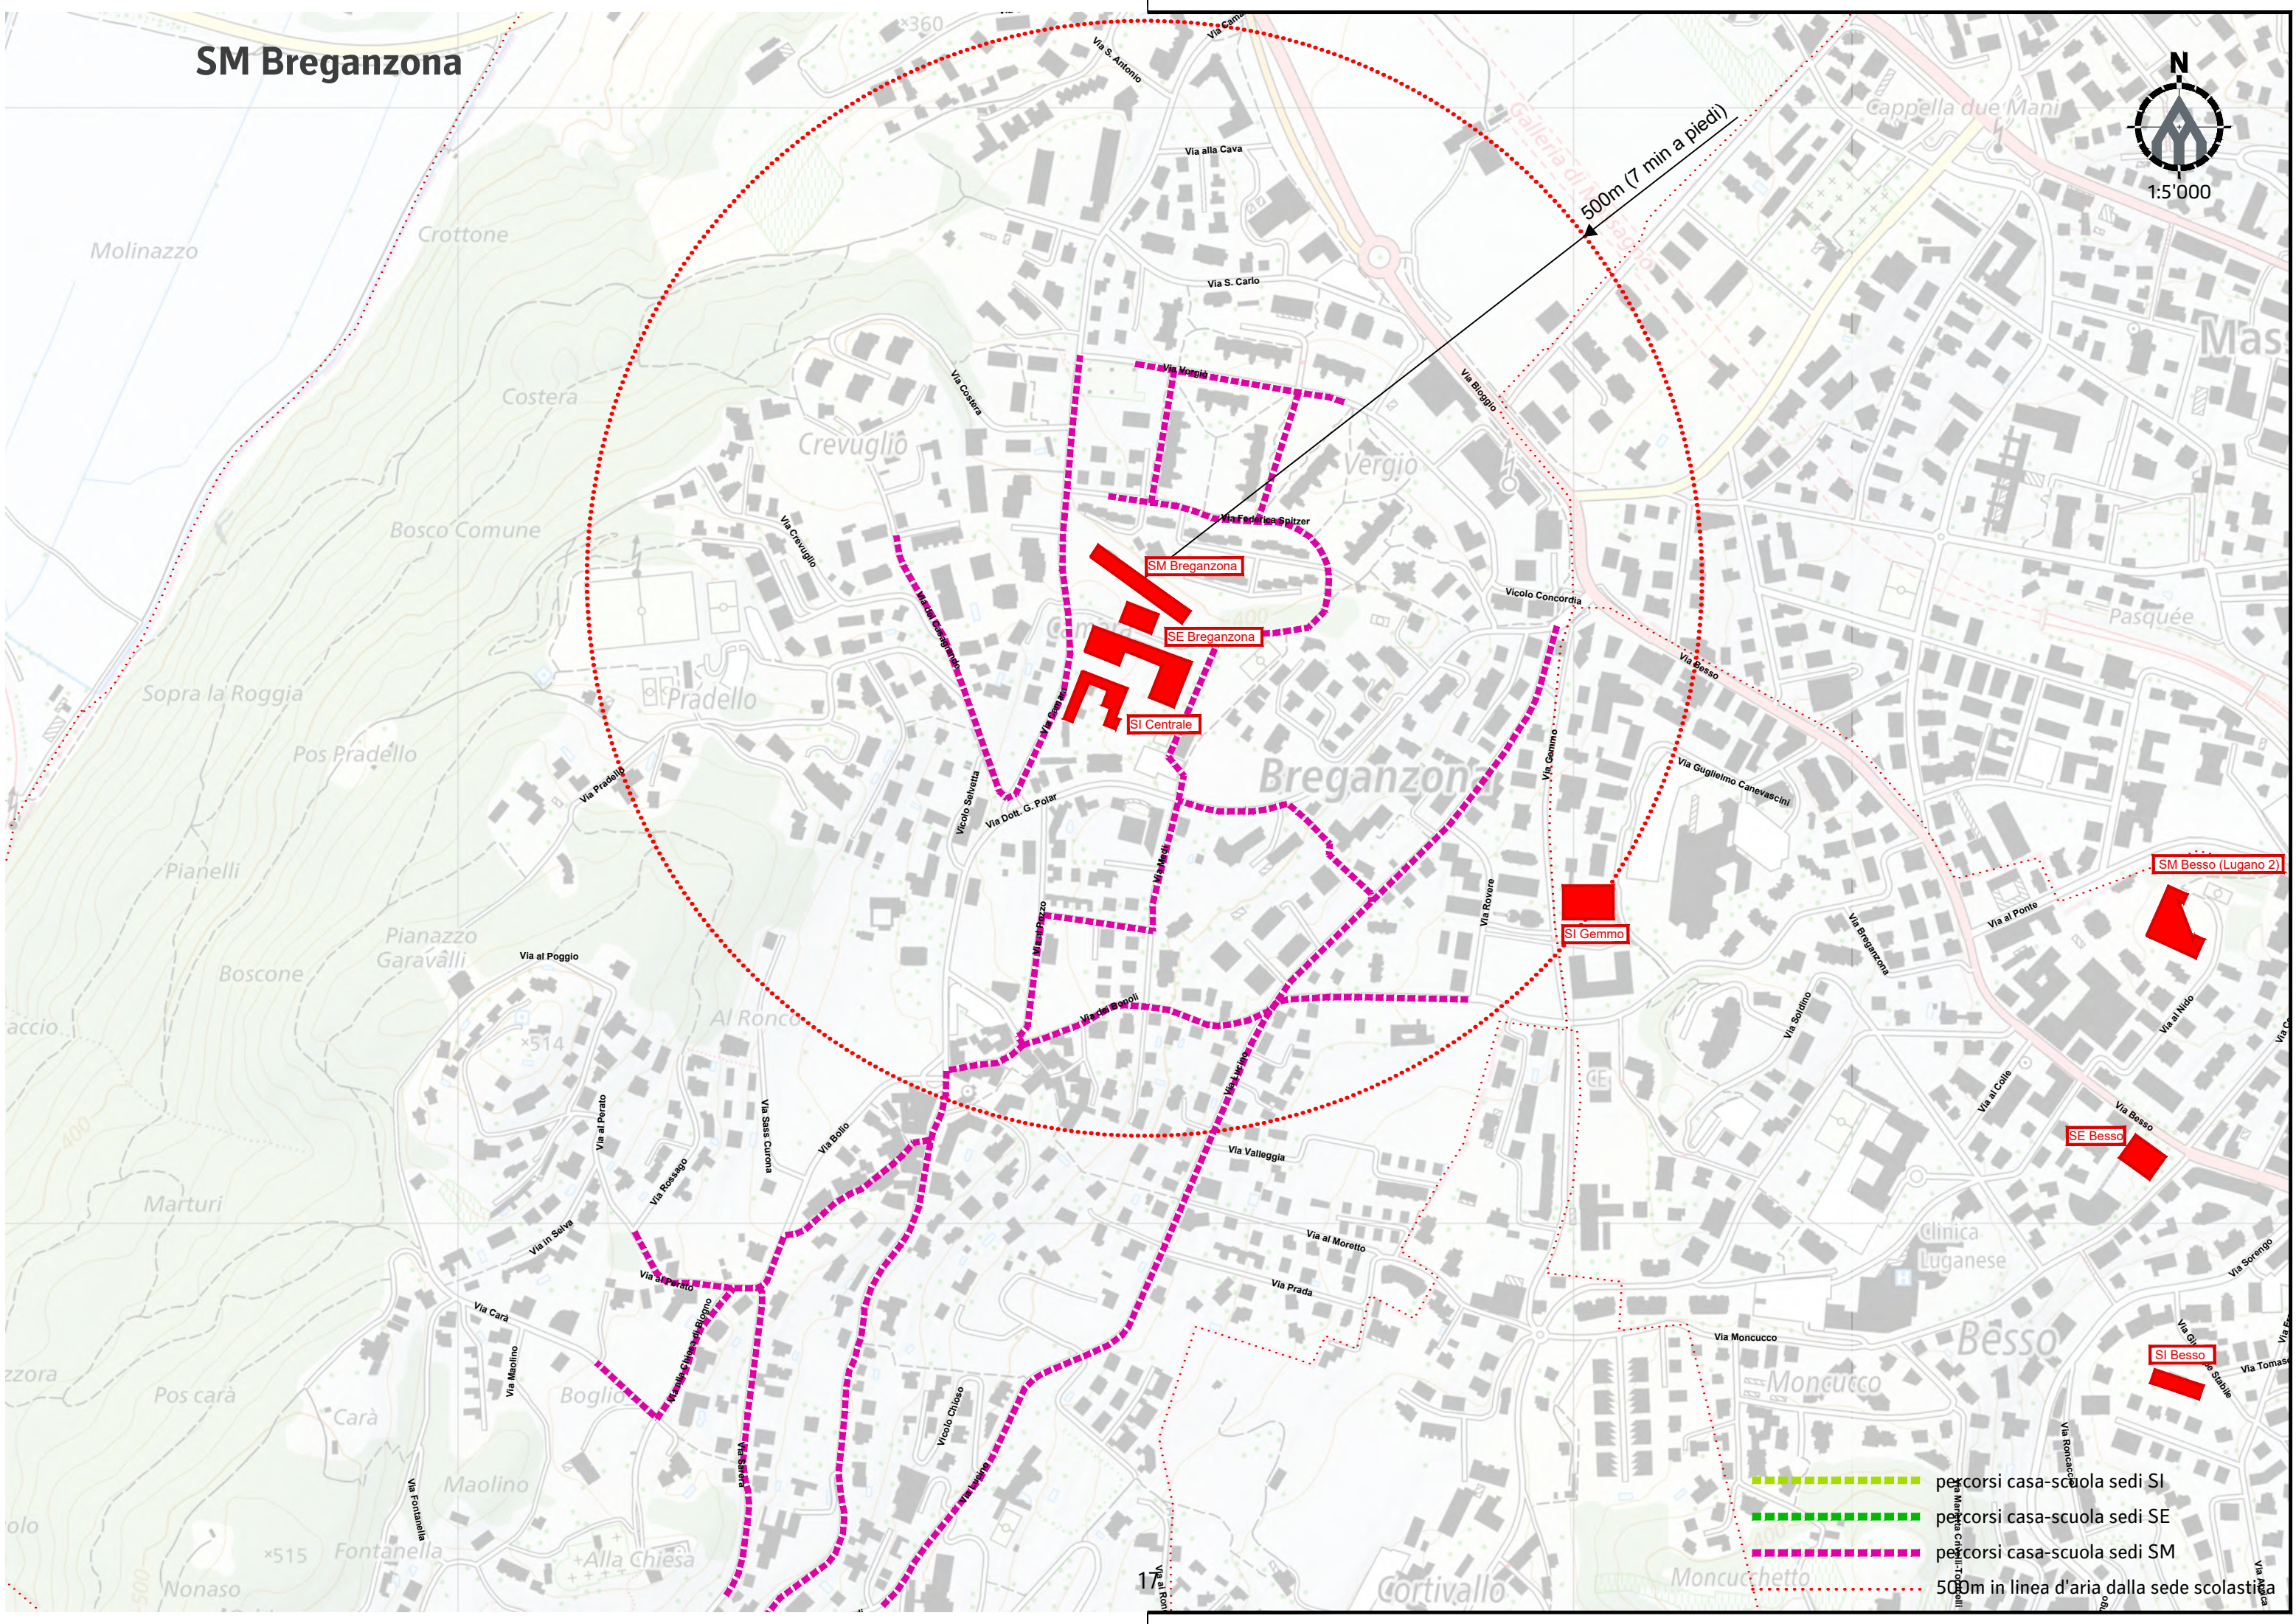

- percorsi casa-scuola sedi SI
- percorsi casa-scuola sedi SE
- percorsi casa-scuola sedi SM
- 500m in linea d'aria dalla sede scolastica

SM Breganzona
SE Breganzona
SI Centrale

SI Gemmo

SM Besso (Lugano 2)

SE Besso

SI Besso

SI Bertaccio

SE Bertaccio

500m (7 min a piedi)

- percorsi casa-scuola sedi SI
- percorsi casa-scuola sedi SE
- percorsi casa-scuola sedi SM
- 500m in linea d'aria dalla sede scolastica

SM Breganzona

1
km

- per corsi casa-scuola sedi SI
- per corsi casa-scuola sedi SE
- per corsi casa-scuola sedi SM
- 500m in linea d'aria dalla sede scolastica

SI Terzerina

- percorsi casa-scuola sedi SI
- percorsi casa-scuola sedi SE
- percorsi casa-scuola sedi SM
- 500m in linea d'aria dalla sede scolastica

SE Bozzoreda

- percorsi casa-scuola sedi SI
- percorsi casa-scuola sedi SE
- percorsi casa-scuola sedi SM
- 500m in linea d'aria dalla sede scolastica

SE Bozzoreda

SI Ronchetto

SE Gerra

SI Bozzoreda

SE Bozzoreda