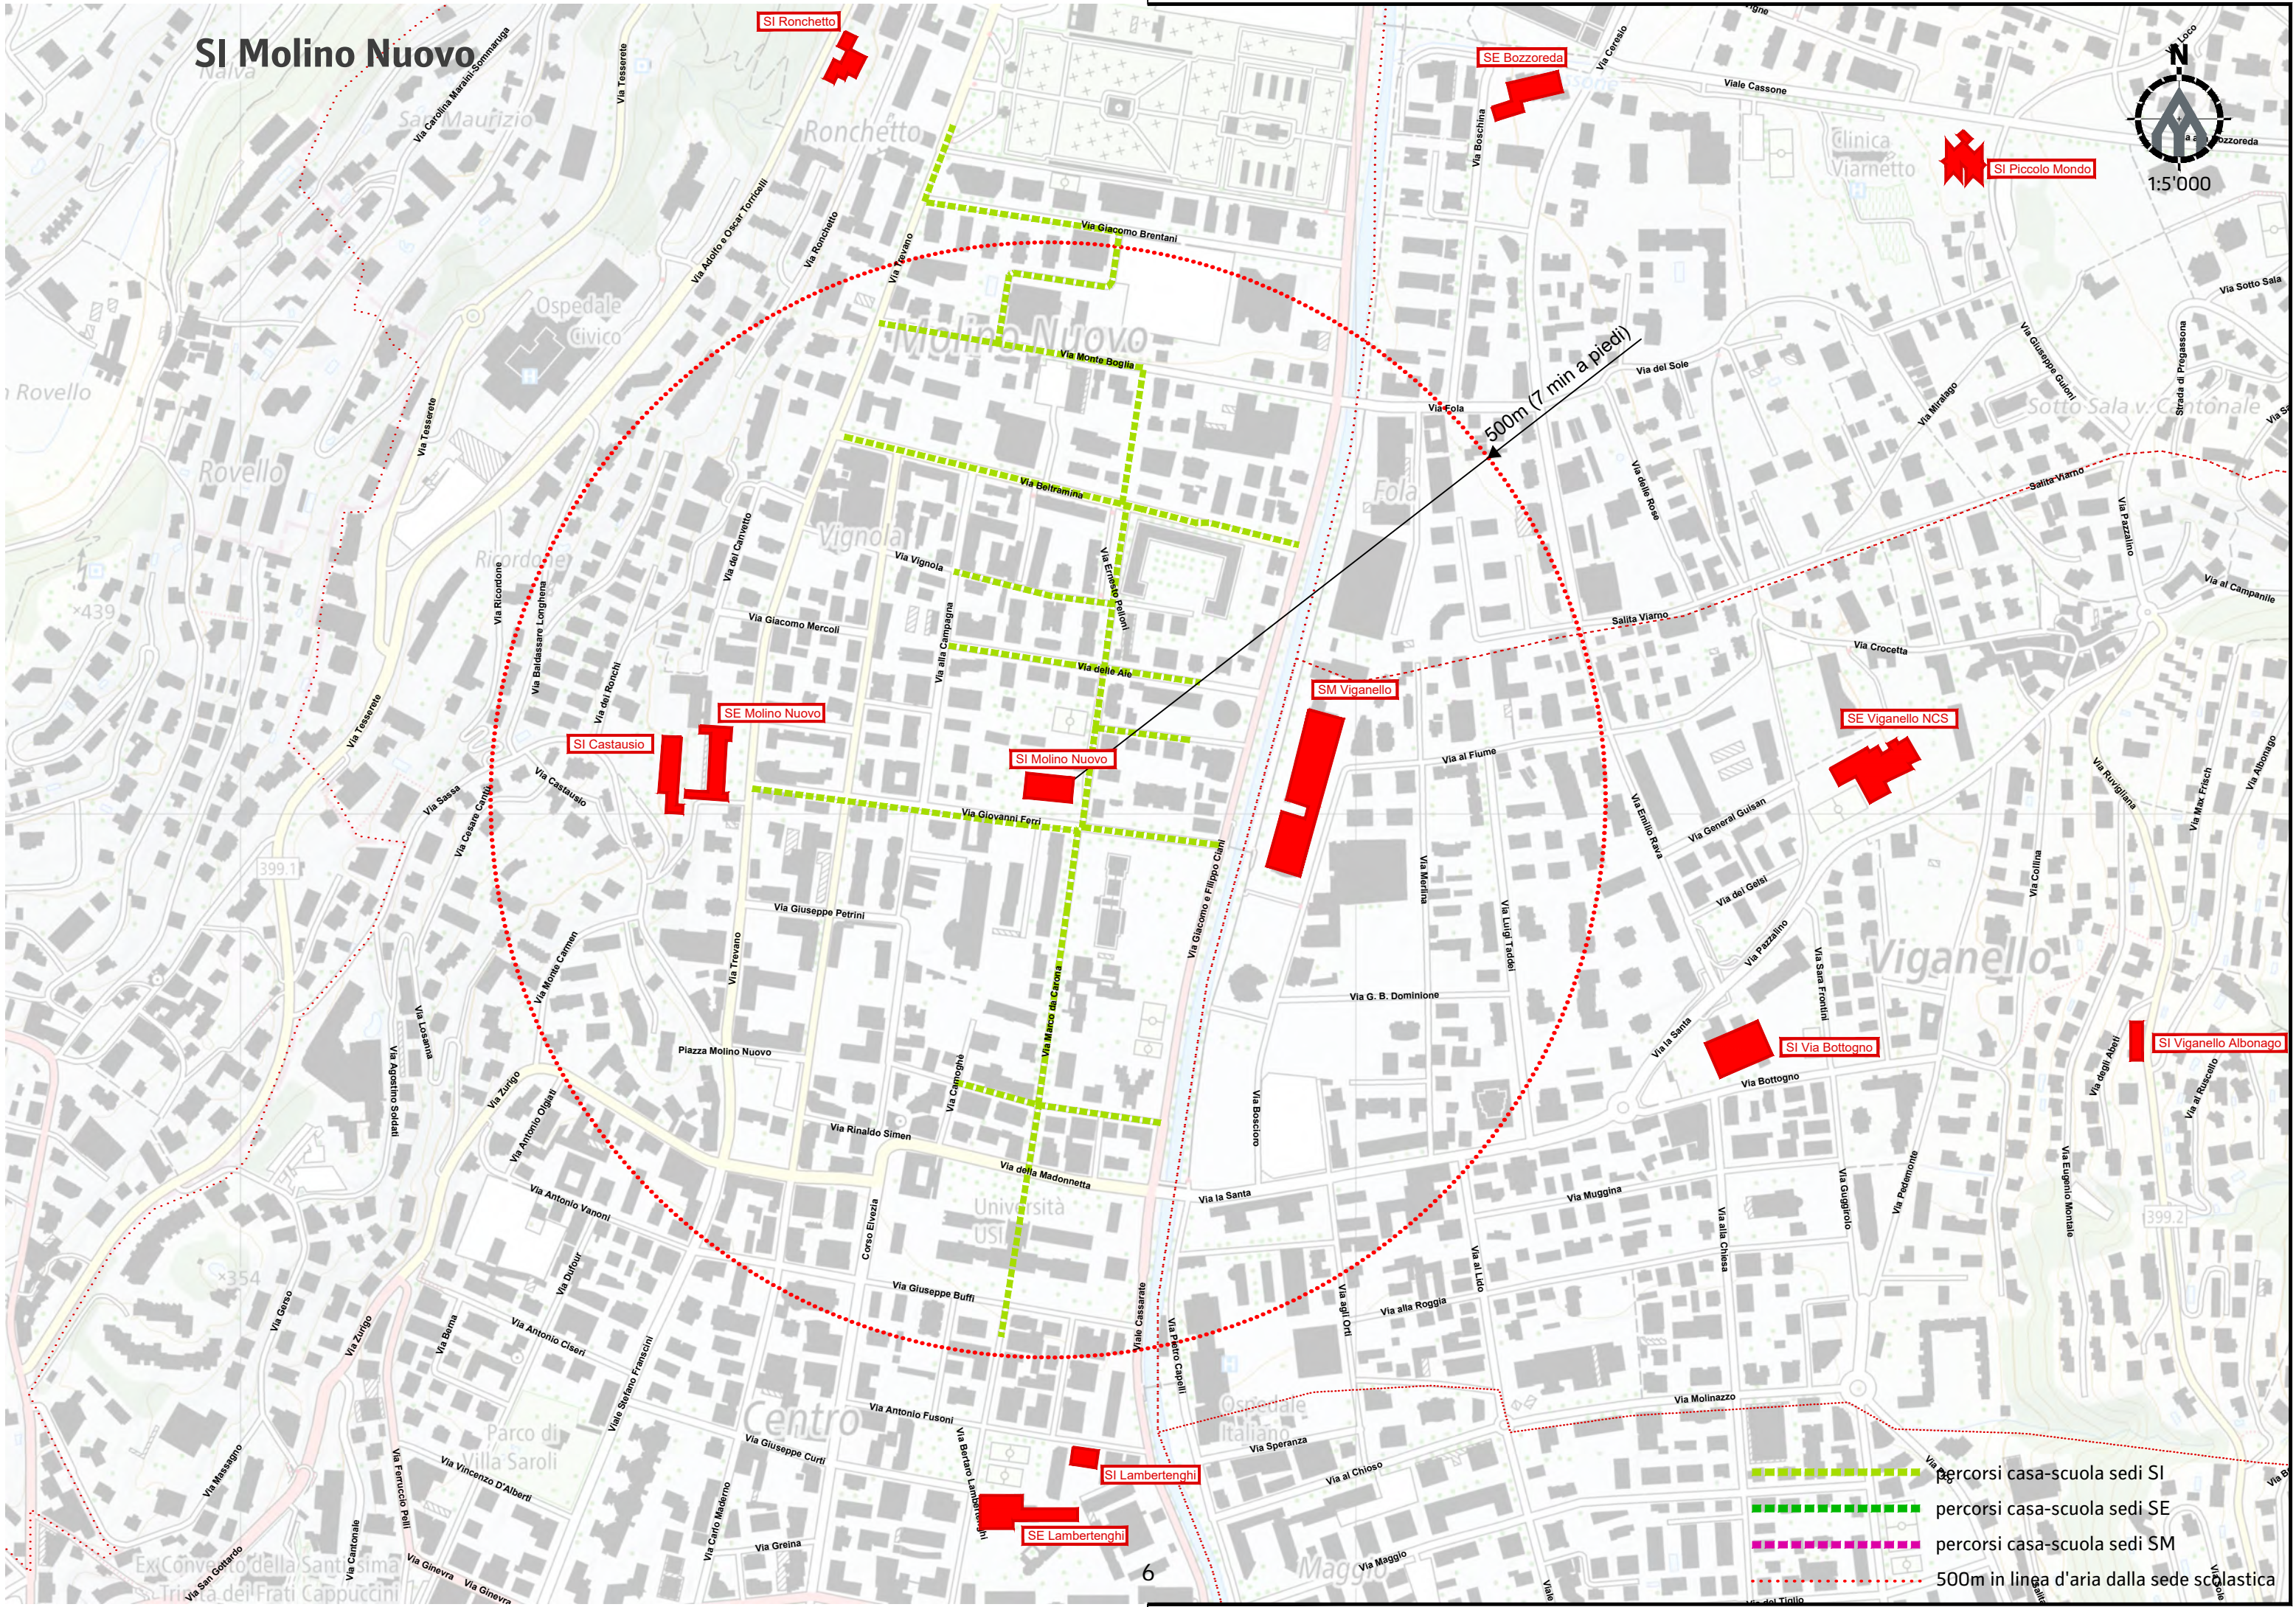

SI Ronchetto

SE Bozzoreda

SE Molino Nuovo

SI Castausio

SI Molino Nuovo

SM Viganello

SI Via Bo

SI Lambertenghi

SE Lambertenghi

SM Besso (Lugano 2)

500m (7 min a piedi)

- percorsi casa-scuola sedi SI
- percorsi casa-scuola sedi SE
- percorsi casa-scuola sedi SM
- 500m in linea d'aria dalla sede scolastica

SI Molino Nuovo

- percorsi casa-scuola sedi SI
- percorsi casa-scuola sedi SE
- percorsi casa-scuola sedi SM
- 500m in linea d'aria dalla sede scolastica

SE Molino Nuovo

SE Molino Nuovo

SI Castaasio

SI Molino Nuovo

SI Molino Nuovo