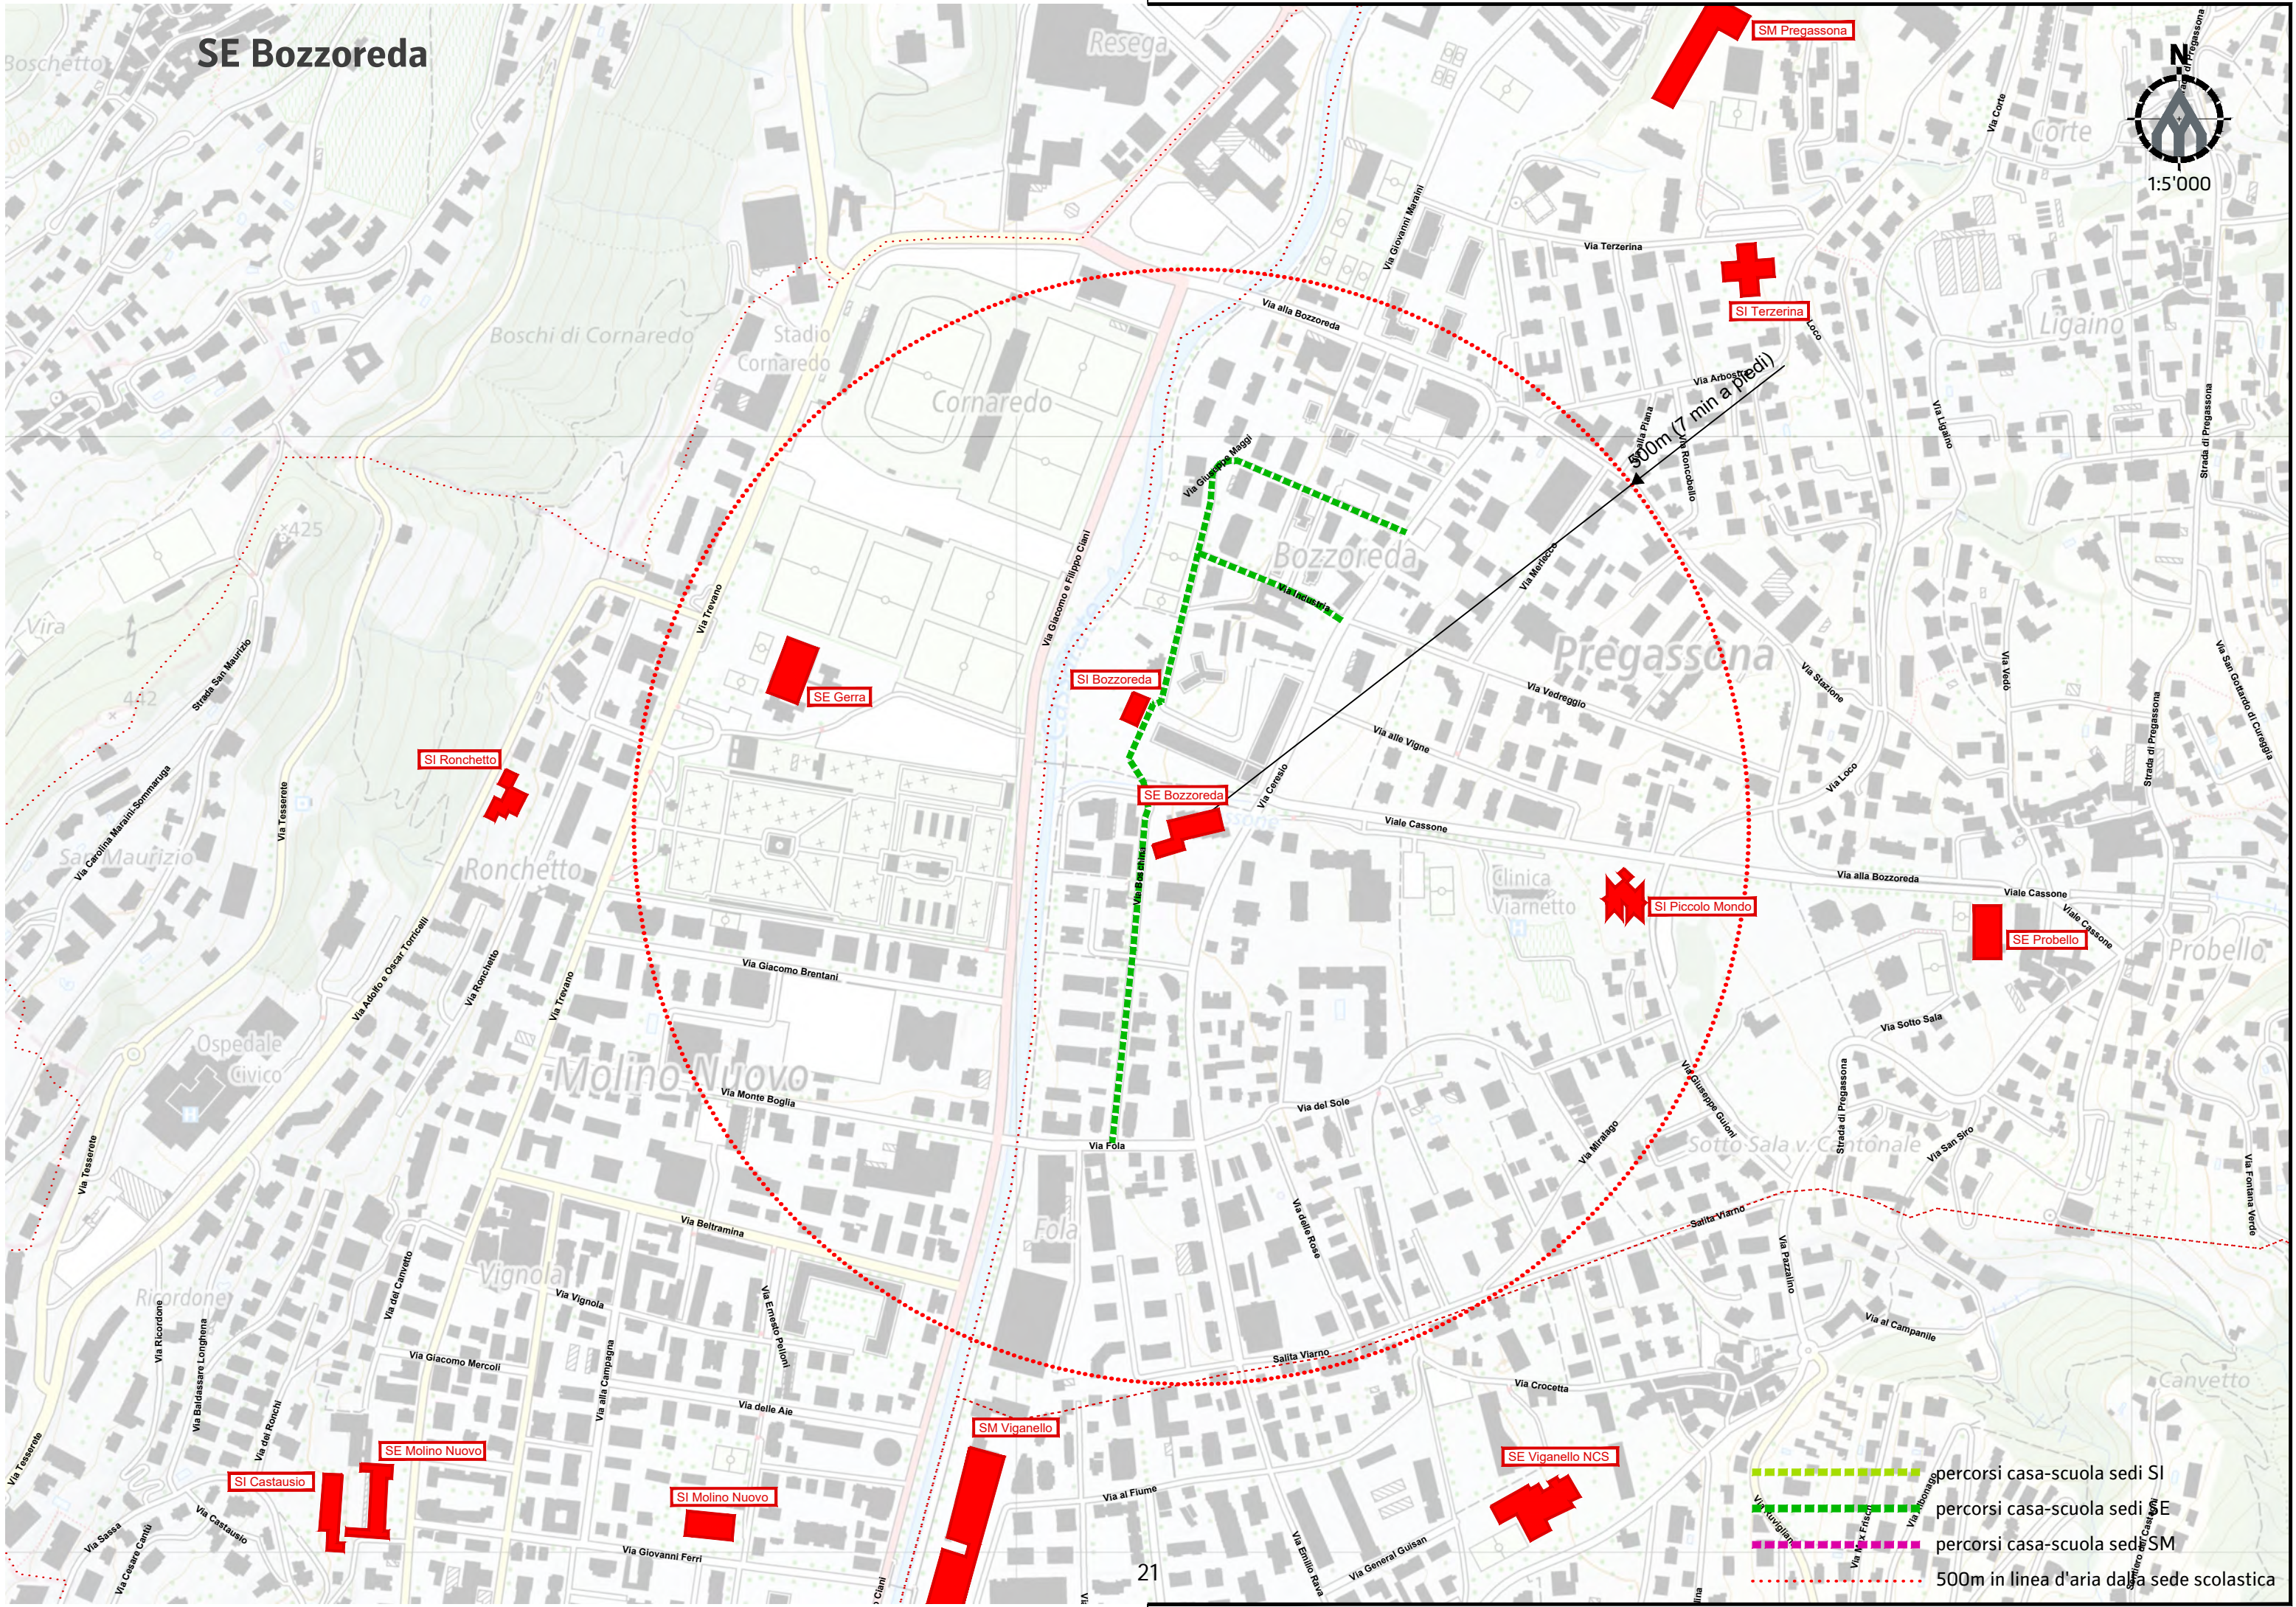

SE Besso

SI Besso

SI Bertaccio

SE Bertaccio

500m (7 min a piedi)

- percorsi casa-scuola sedi SI
- percorsi casa-scuola sedi SE
- percorsi casa-scuola sedi SM
- 500m in linea d'aria dalla sede scolastica

SM Breganzona

1
km

- per corsi casa-scuola sedi SI
- per corsi casa-scuola sedi SE
- per corsi casa-scuola sedi SM
- 500m in linea d'aria dalla sede scolastica

SI Terzerina

- percorsi casa-scuola sedi SI
- percorsi casa-scuola sedi SE
- percorsi casa-scuola sedi SM
- 500m in linea d'aria dalla sede scolastica

SE Bozzoreda

- percorsi casa-scuola sedi SI
- percorsi casa-scuola sedi SE
- percorsi casa-scuola sedi SM
- 500m in linea d'aria dalla sede scolastica

SE Bozzoreda

SI Ronchetto

SE Gerra

SI Bozzoreda

SE Bozzoreda