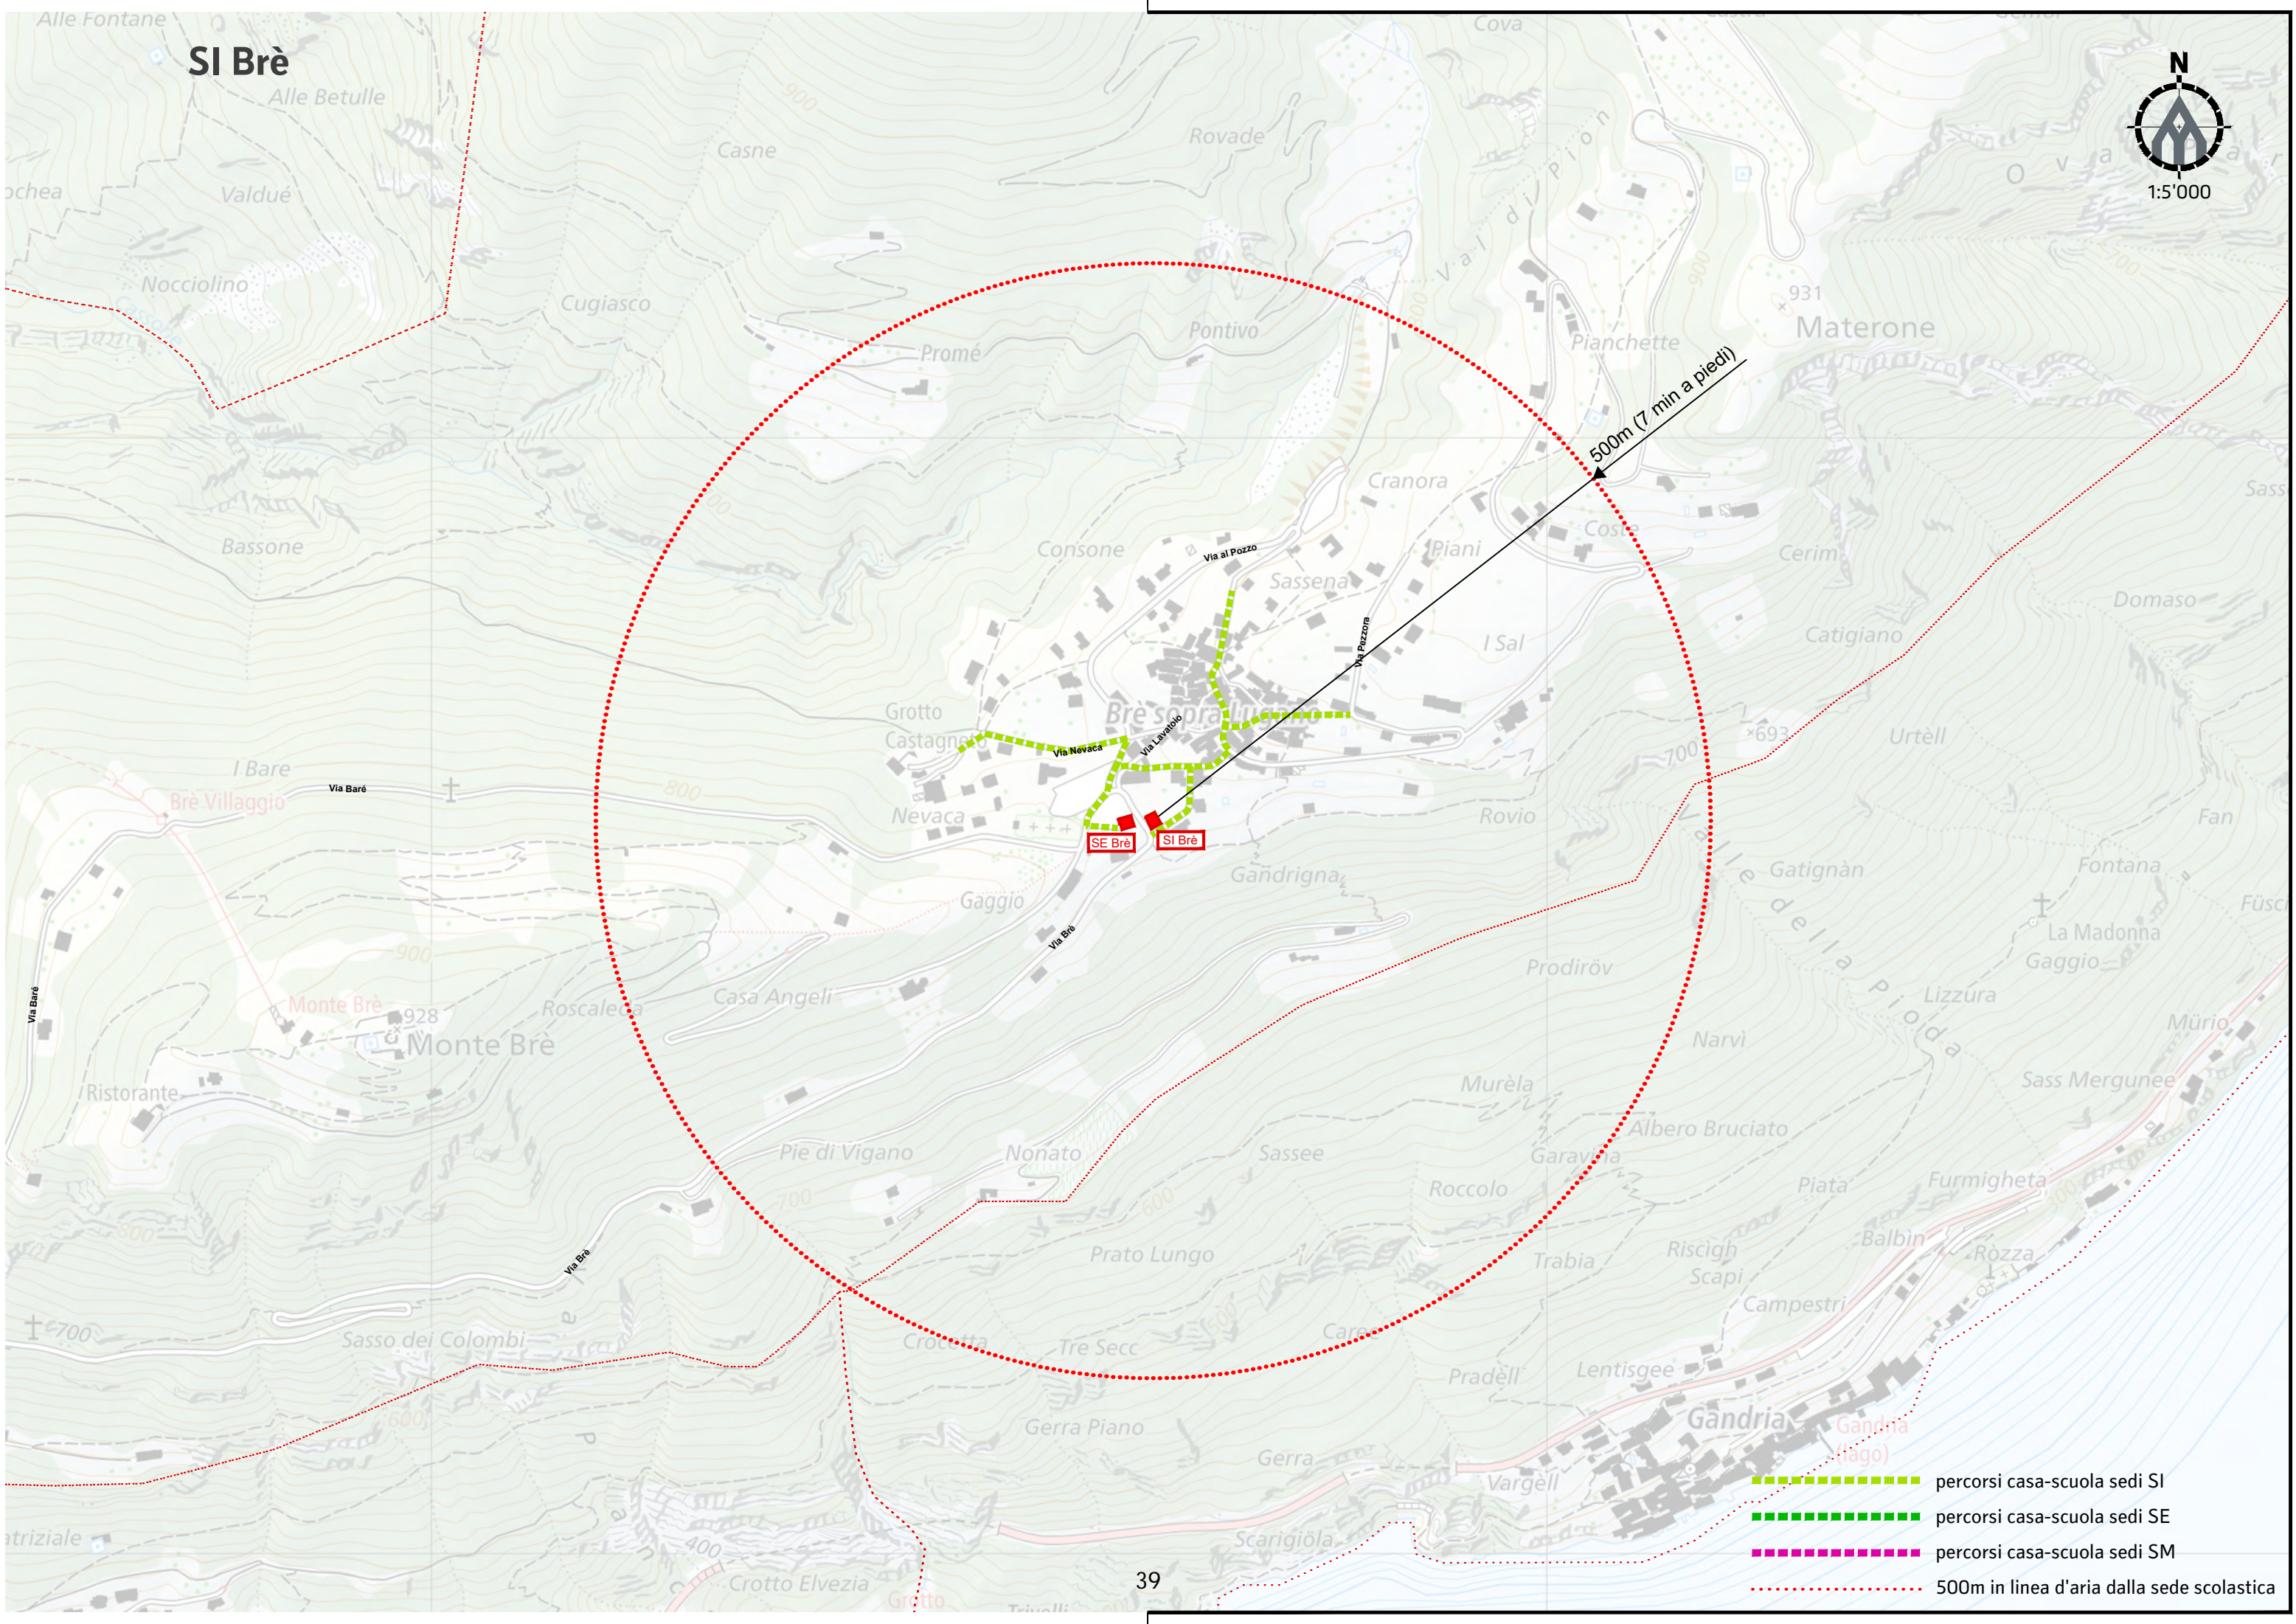

SE Lambertenghi

SI Cassarate

SE Cassarate

- percorsi casa-scuola sedi SI
- percorsi casa-scuola sedi SE
- percorsi casa-scuola sedi SM
- 500m in linea d'aria dalla sede scolastica

SE Viganello NCS

- percorsi casa-scuola sedi SI
- percorsi casa-scuola sedi SE
- percorsi casa-scuola sedi SM
- 500m in linea d'aria dalla sede scolastica

- - - - - percorsi casa-scuola sedi SI
- - - - - percorsi casa-scuola sedi SE
- - - - - percorsi casa-scuola sedi SM
- - - - - 500m in linea d'aria dalla sede scolastica

- percorsi casa-scuola sedi SI
- percorsi casa-scuola sedi SE
- percorsi casa-scuola sedi SM
- 500m in linea d'aria dalla sede scolastica

SM Viganello

-  percorsi casa-scuola sedi SI
-  percorsi casa-scuola sedi SE
-  percorsi casa-scuola sedi SM
-  500m in linea d'aria dalla sede scolastica

SI Loreto

1:5'000

- - - - - percorsi casa-scuola sedi SI
- - - - - percorsi casa-scuola sedi SE
- - - - - percorsi casa-scuola sedi SM
- 500m in linea d'aria dalla sede scolastica