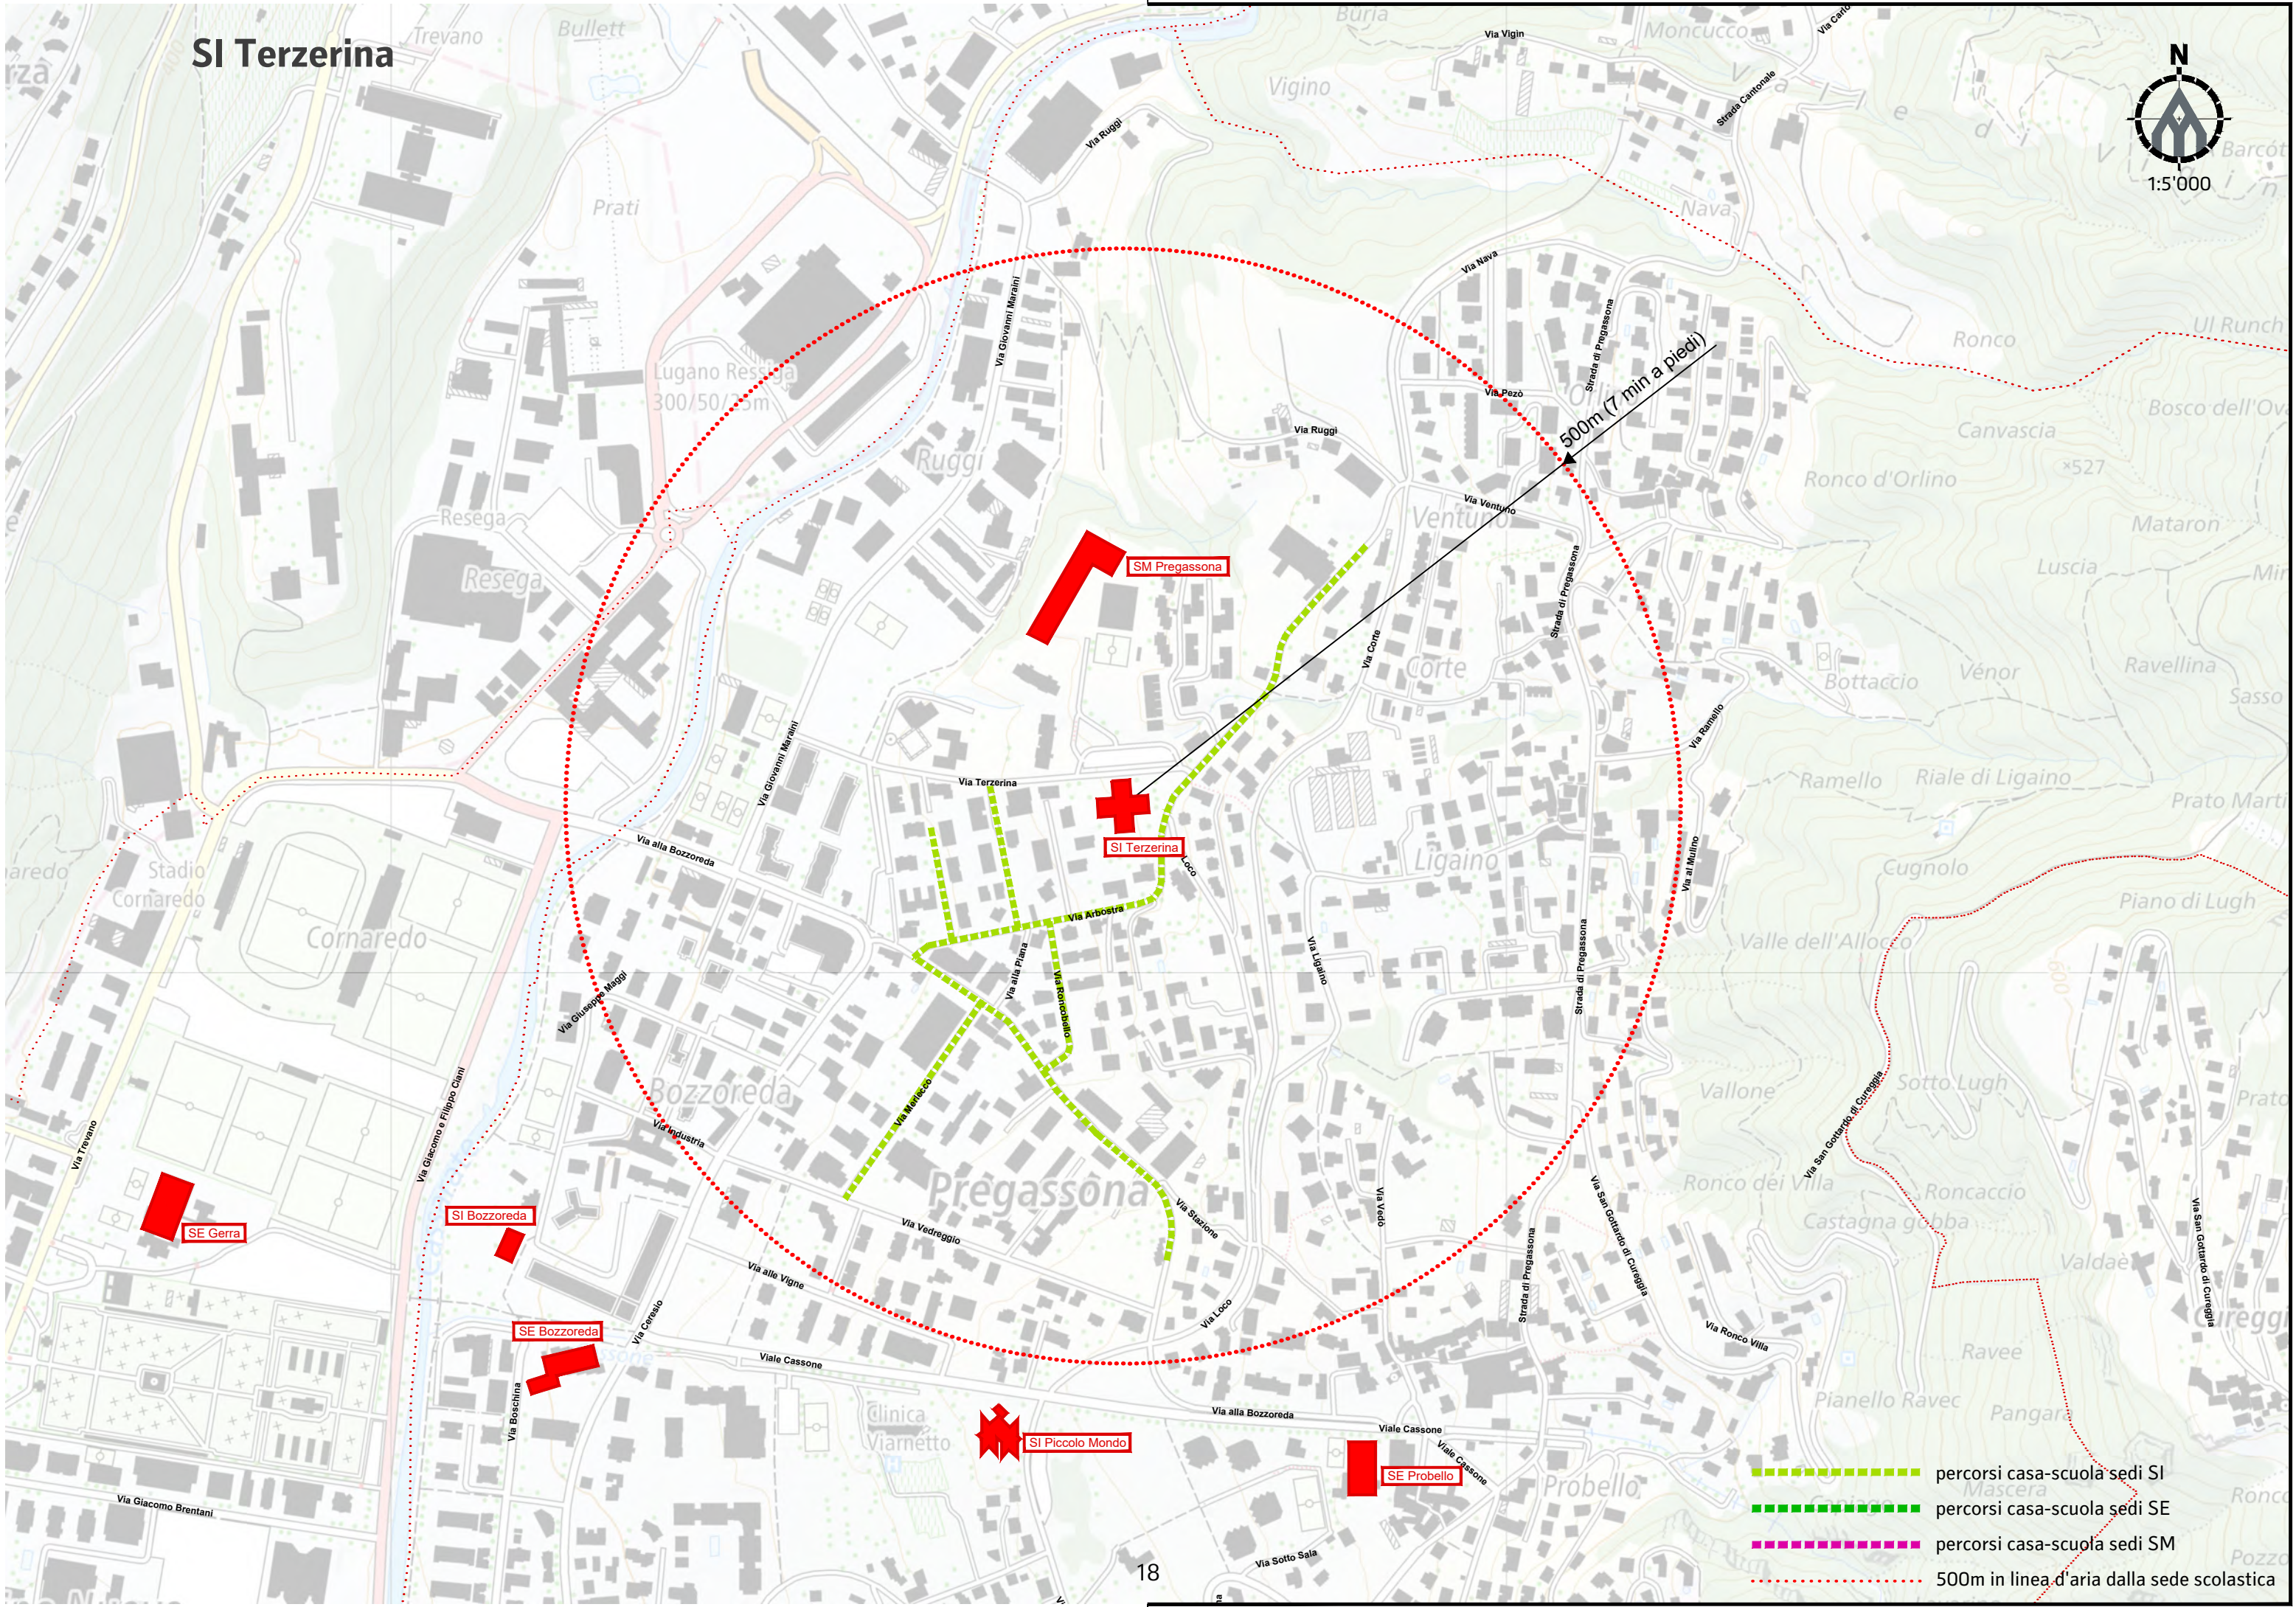

A5. Percorsi casa-scuola

Definite le principali origini degli allievi che fanno capo ad una specifica sede scolastica (vedi Allegati A2) e alla luce delle criticità evidenziate dalle famiglie sul tragitto casa-scuola (vedi Allegati A4), i sopralluoghi effettuati unitamente ai servizi comunali e alle assemblee dei genitori hanno permesso di delineare i principali itinerari utilizzati dagli studenti. Su questi percorsi si sono concentrate le verifiche del livello di sicurezza e l'eventuale necessità di migliorie da apportare.

SE Besso

SI Besso

SI Bertaccio

SE Bertaccio

500m (7 min a piedi)

- percorsi casa-scuola sedi SI
- percorsi casa-scuola sedi SE
- percorsi casa-scuola sedi SM
- 500m in linea d'aria dalla sede scolastica

SM Breganzona

1
km

- per corsi casa-scuola sedi SI
- per corsi casa-scuola sedi SE
- per corsi casa-scuola sedi SM
- 500m in linea d'aria dalla sede scolastica

SI Terzerina

- percorsi casa-scuola sedi SI
- percorsi casa-scuola sedi SE
- percorsi casa-scuola sedi SM
- 500m in linea d'aria dalla sede scolastica

SE Bozzoreda

- percorsi casa-scuola sedi SI
- percorsi casa-scuola sedi SE
- percorsi casa-scuola sedi SM
- 500m in linea d'aria dalla sede scolastica

SE Bozzoreda

SI Ronchetto

SE Gerra

SI Bozzoreda

SE Bozzoreda