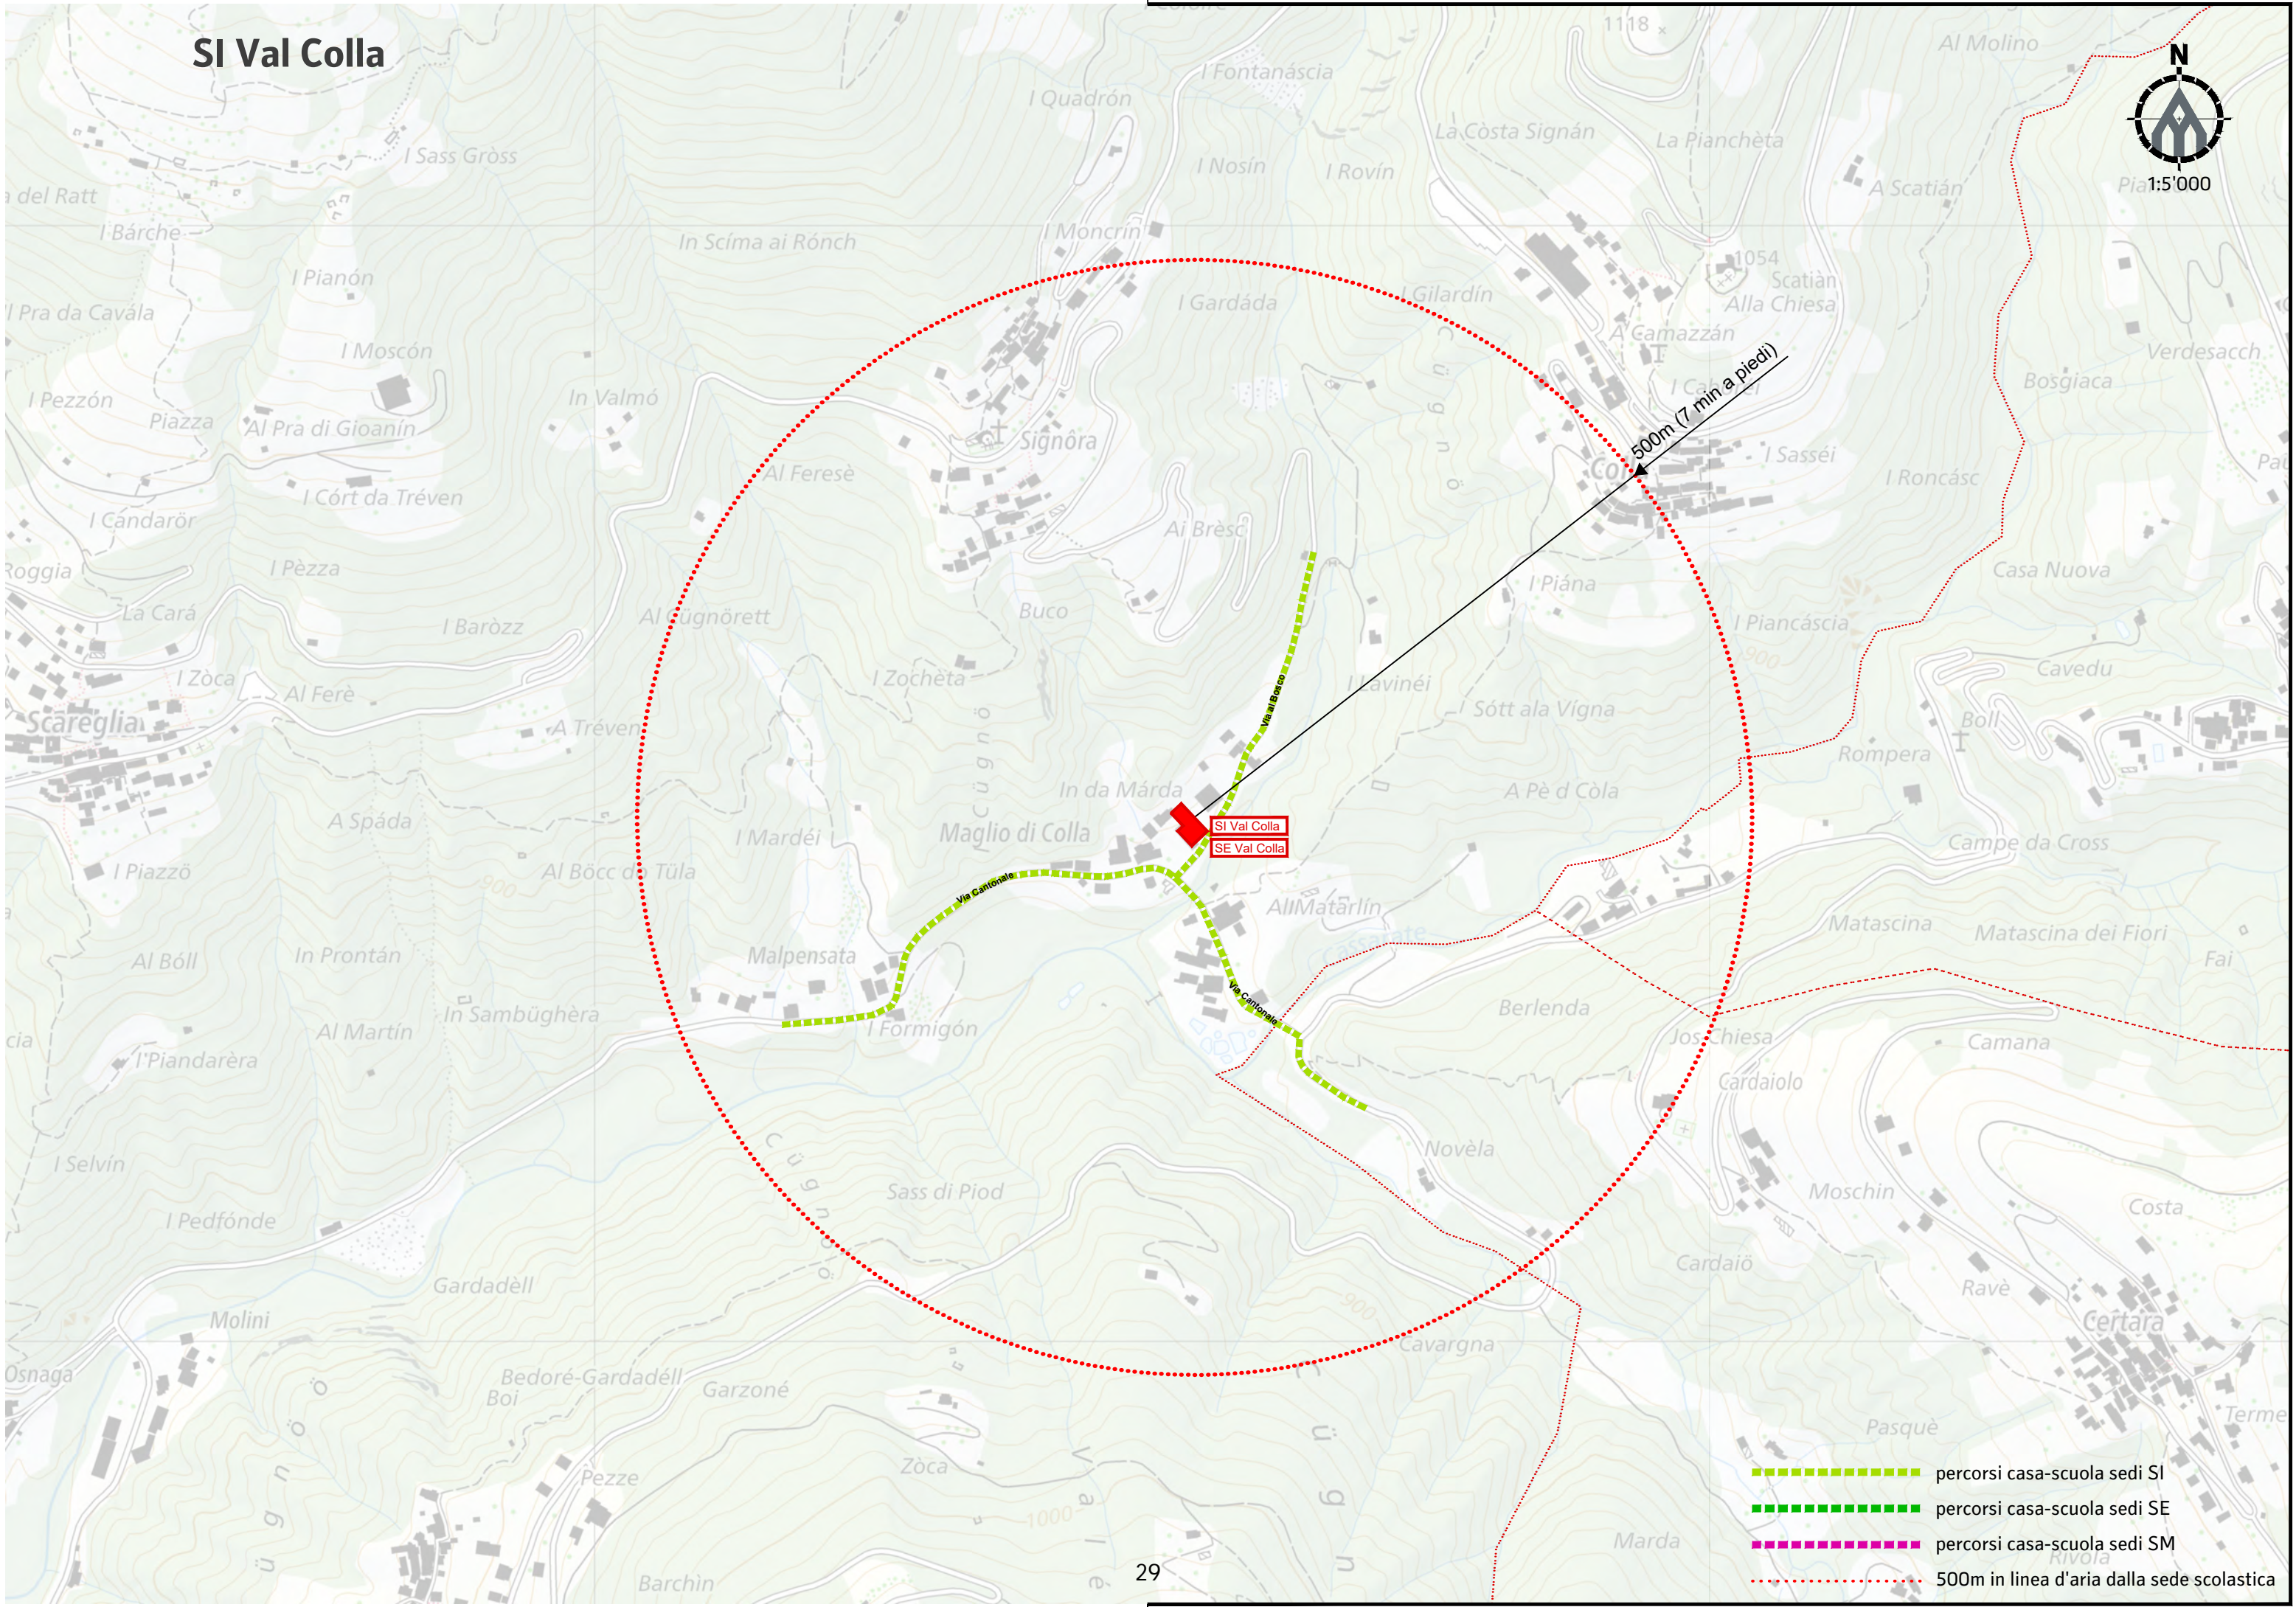

SI Cadro

- percorsi casa-scuola sedi SI
- percorsi casa-scuola sedi SE
- percorsi casa-scuola sedi SM
- 500m in linea d'aria dalla sede scolastica

SI Villa Luganese

SI Villa Luganese
SE Villa Luganese

500m (7 min a piedi)

- percorsi casa-scuola sedi SI
- percorsi casa-scuola sedi SE
- percorsi casa-scuola sedi SM
- 500m in linea d'aria dalla sede scolastica

SE Villa Luganese

SI Villa Luganese
SE Villa Luganese

500m (7 min a piedi)

- percorsi casa-scuola sedi SI
- percorsi casa-scuola sedi SE
- percorsi casa-scuola sedi SM
- 500m in linea d'aria dalla sede scolastica

SI Val Colla

Pa 1:5'000

-  percorsi casa-scuola sedi SI
-  percorsi casa-scuola sedi SE
-  percorsi casa-scuola sedi SM
-  500m in linea d'aria dalla sede scolastica