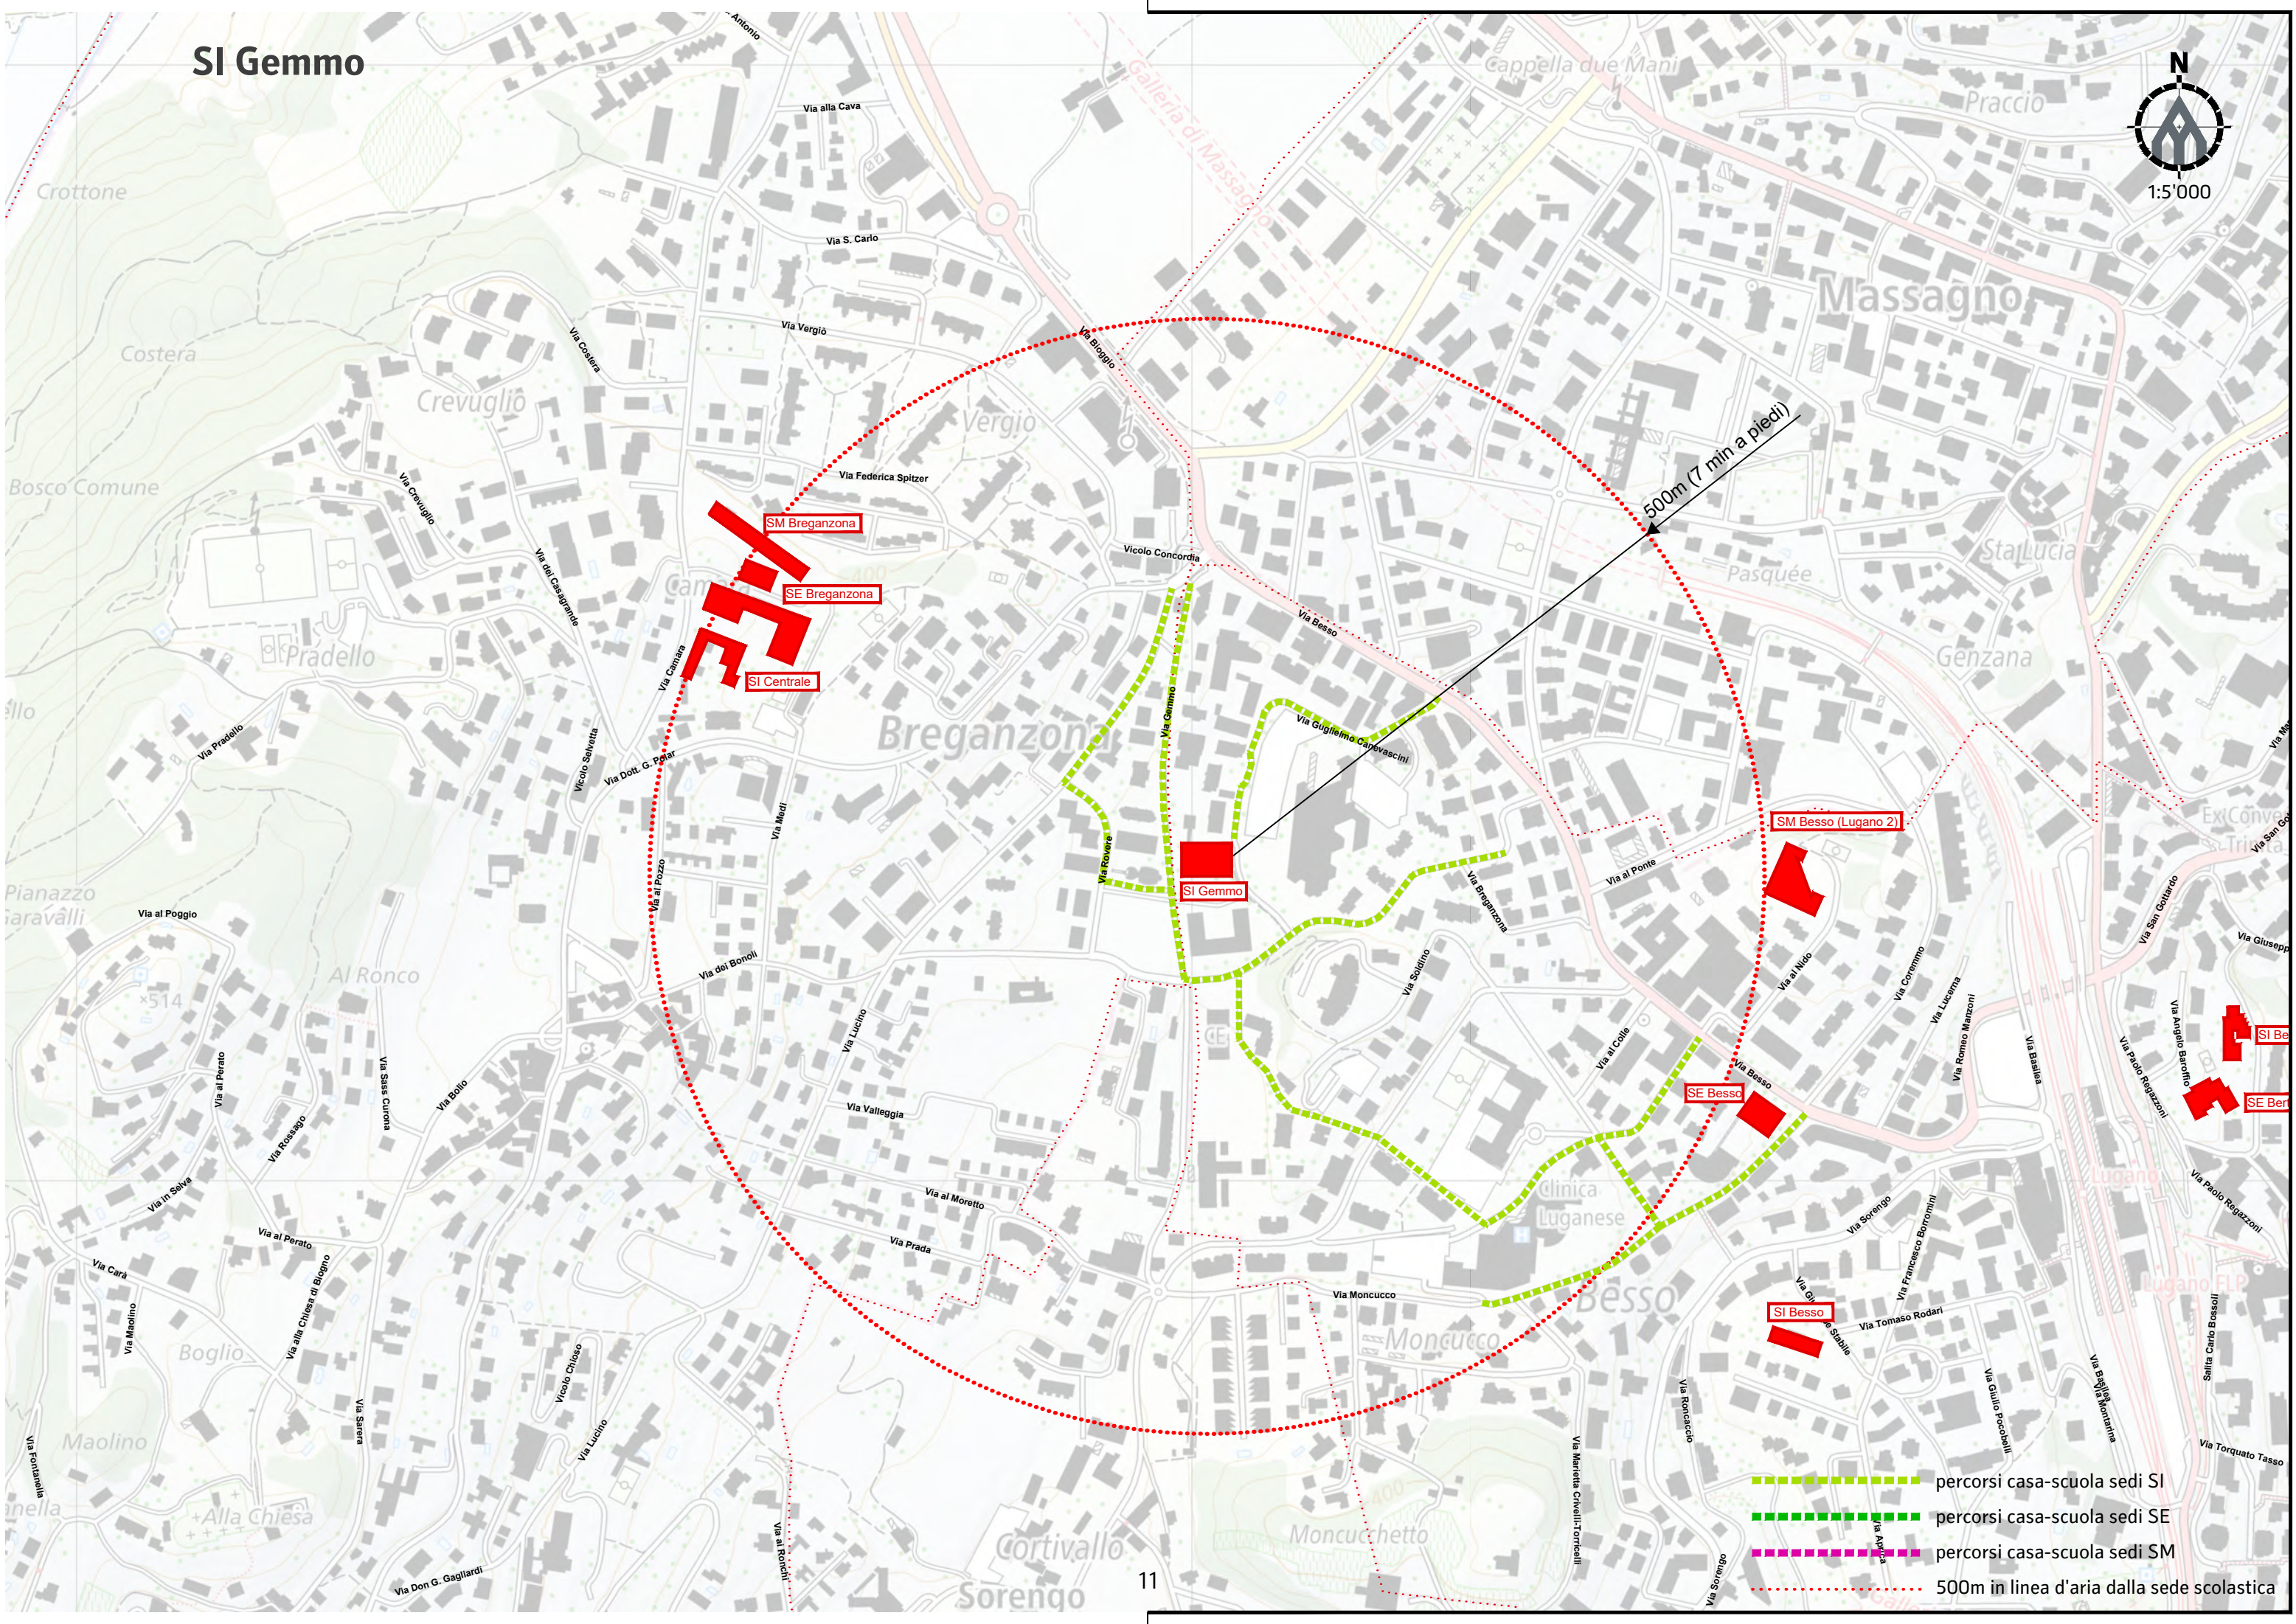

SE Cassarate

SI Bertaccio

SE Bertaccio

SM Viale Cattaneo (Lugano 1)

500m (7 min a piedi)

- percorsi casa-scuola sedi SI
- percorsi casa-scuola sedi SE
- percorsi casa-scuola sedi SM
- 500m in linea d'aria dalla sede scolastica

SI Gemmo

- percorsi casa-scuola sedi SI
- percorsi casa-scuola sedi SE
- percorsi casa-scuola sedi SM
- 500m in linea d'aria dalla sede scolastica

- - - - - percorsi casa-scuola sedi SI
- - - - - percorsi casa-scuola sedi SE
- - - - - percorsi casa-scuola sedi SM
- - - - - 500m in linea d'aria dalla sede scolastica