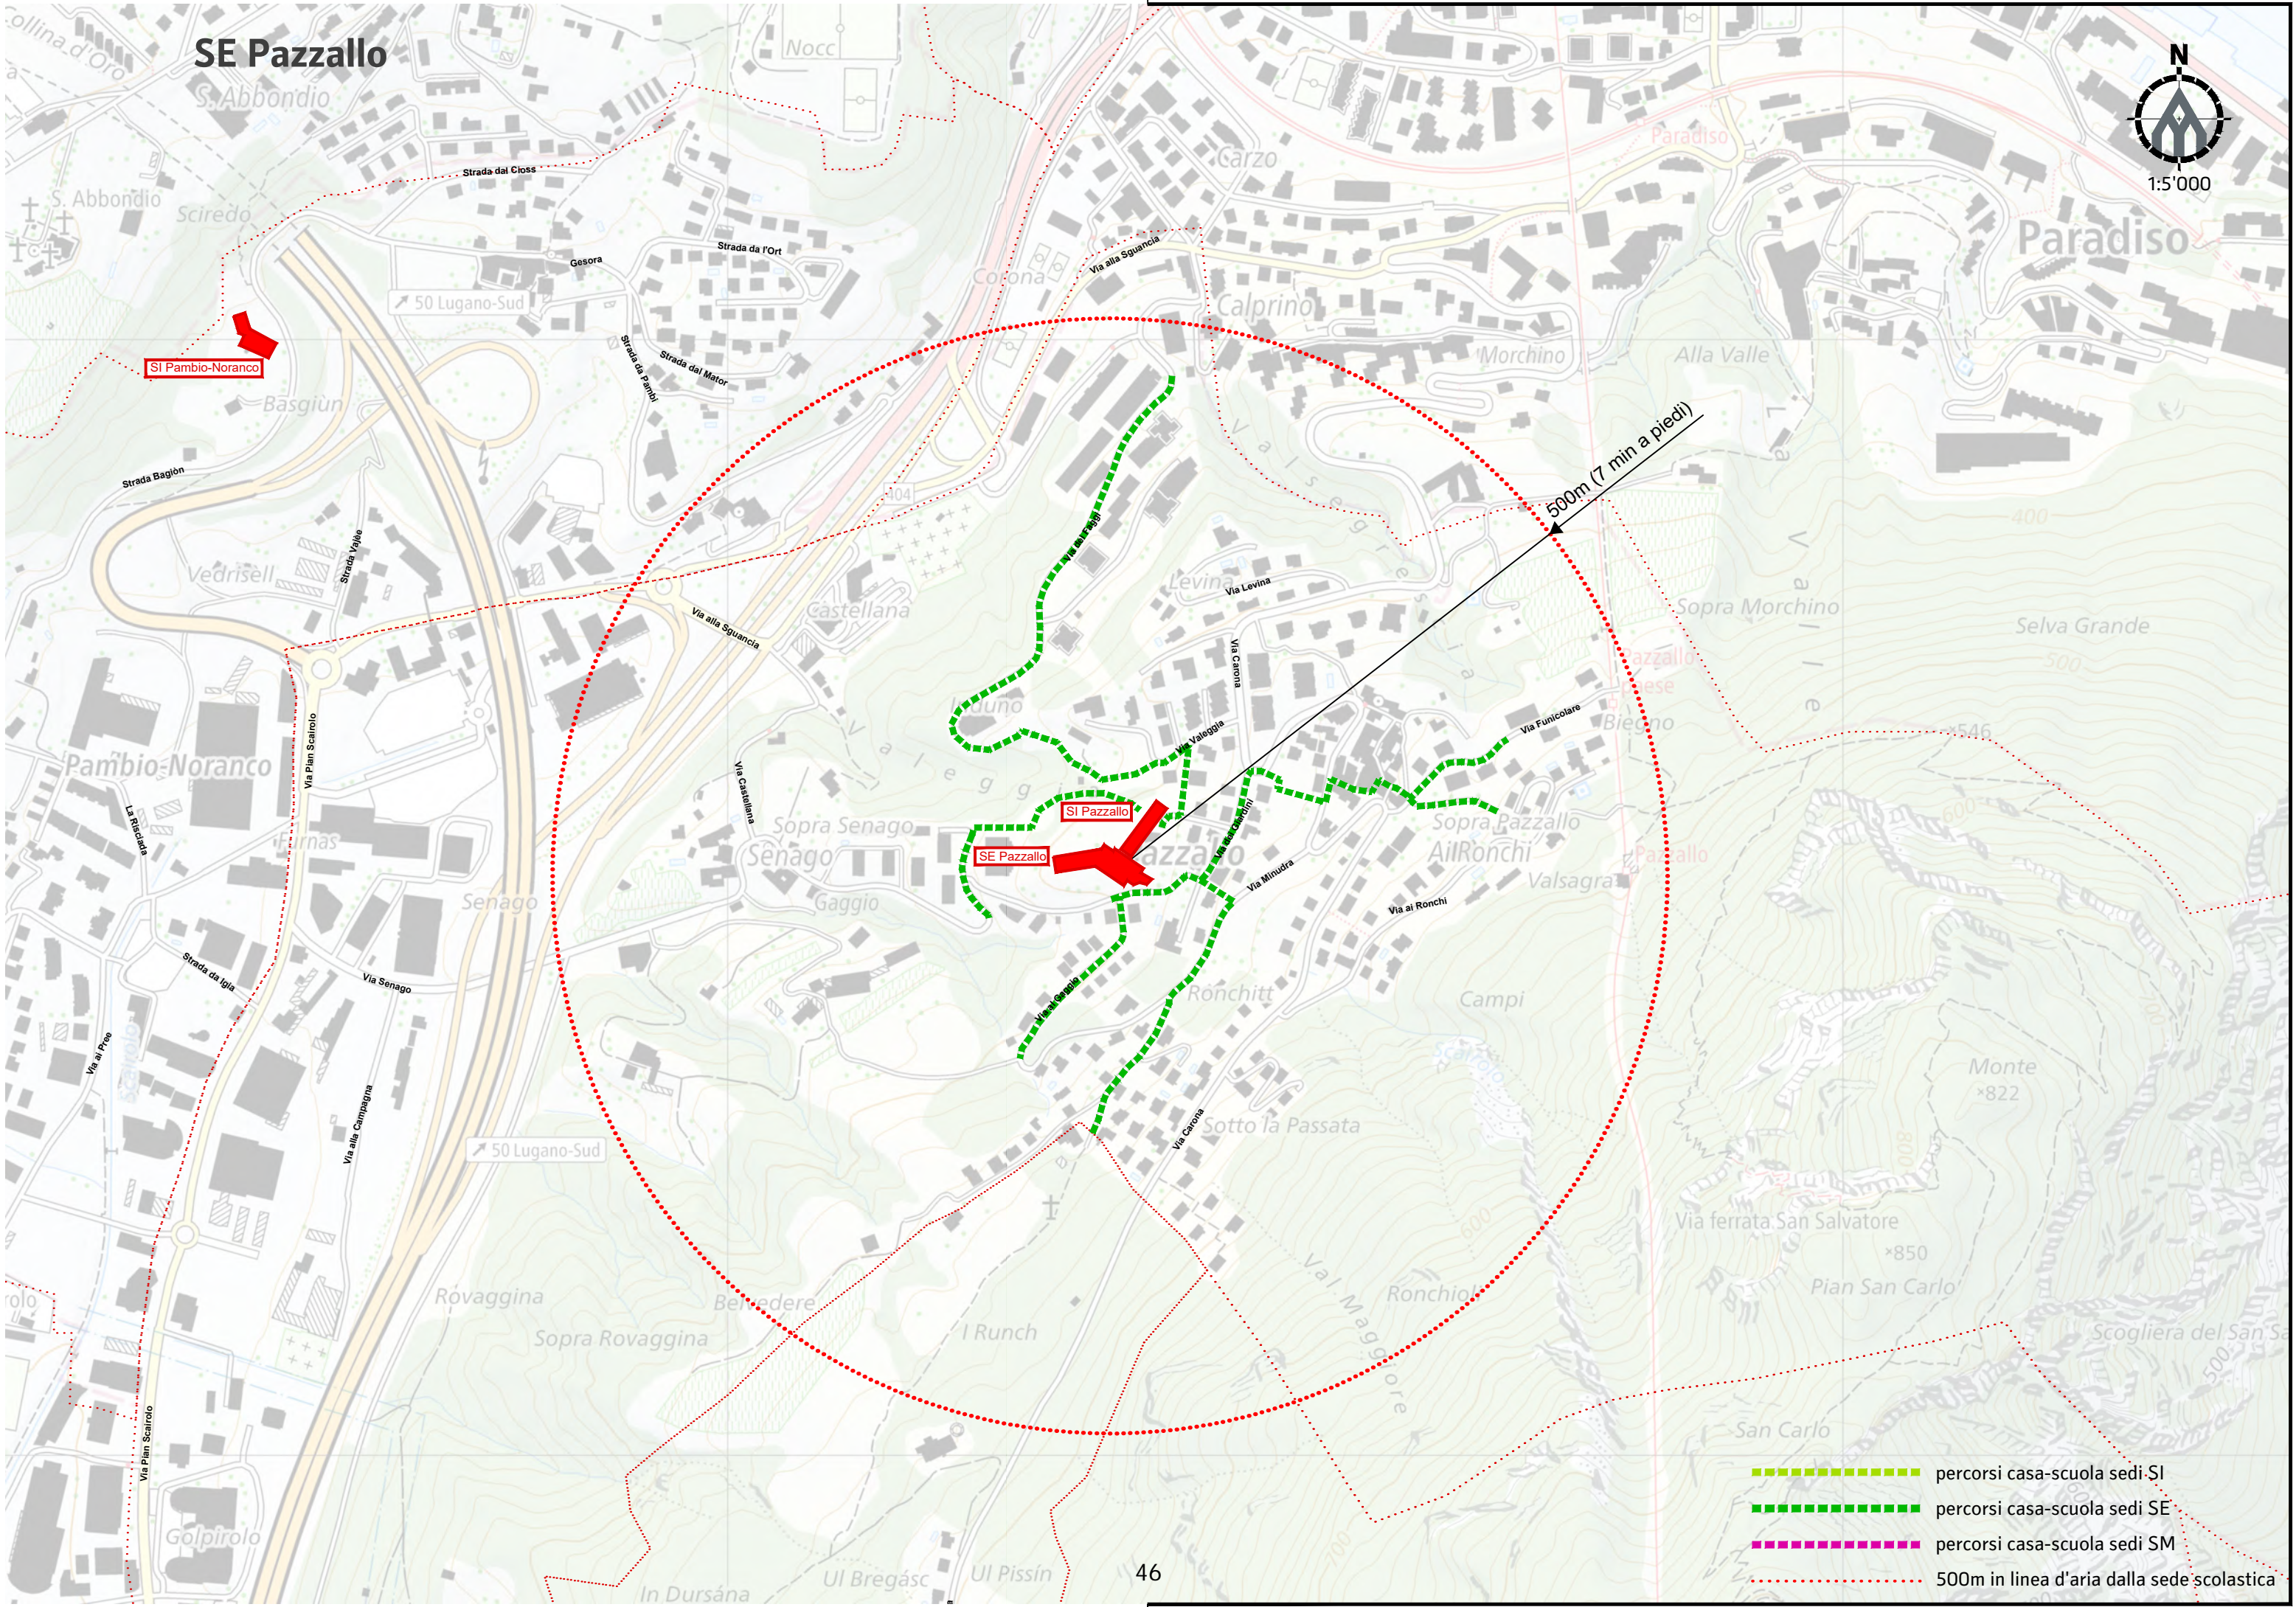

SM Viganello

-  percorsi casa-scuola sedi SI
-  percorsi casa-scuola sedi SE
-  percorsi casa-scuola sedi SM
-  500m in linea d'aria dalla sede scolastica

SI Loreto

1:5'000

- - - - - percorsi casa-scuola sedi SI
- - - - - percorsi casa-scuola sedi SE
- - - - - percorsi casa-scuola sedi SM
- 500m in linea d'aria dalla sede scolastica

- percorsi casa-scuola sedi SI
- percorsi casa-scuola sedi SE
- percorsi casa-scuola sedi SM
- 500m in linea d'aria dalla sede scolastica

SI Pambio Noranco

SI Pambio-Noranco

SI Pazzallo

SE Pazzallo

- percorsi casa-scuola sedi SI
- percorsi casa-scuola sedi SE
- percorsi casa-scuola sedi SM
- 500m in linea d'aria dalla sede scolastica

- percorsi casa-scuola sedi-SI
- percorsi casa-scuola sedi SE
- percorsi casa-scuola sedi SM
- 500m in linea d'aria dalla sede scolastica

- - - - - percorsi casa-scuola sedi-SI
- - - - - percorsi casa-scuola sedi-SE
- - - - - percorsi casa-scuola sedi-SM
- - - - - 500m in linea d'aria dalla sede scolastica