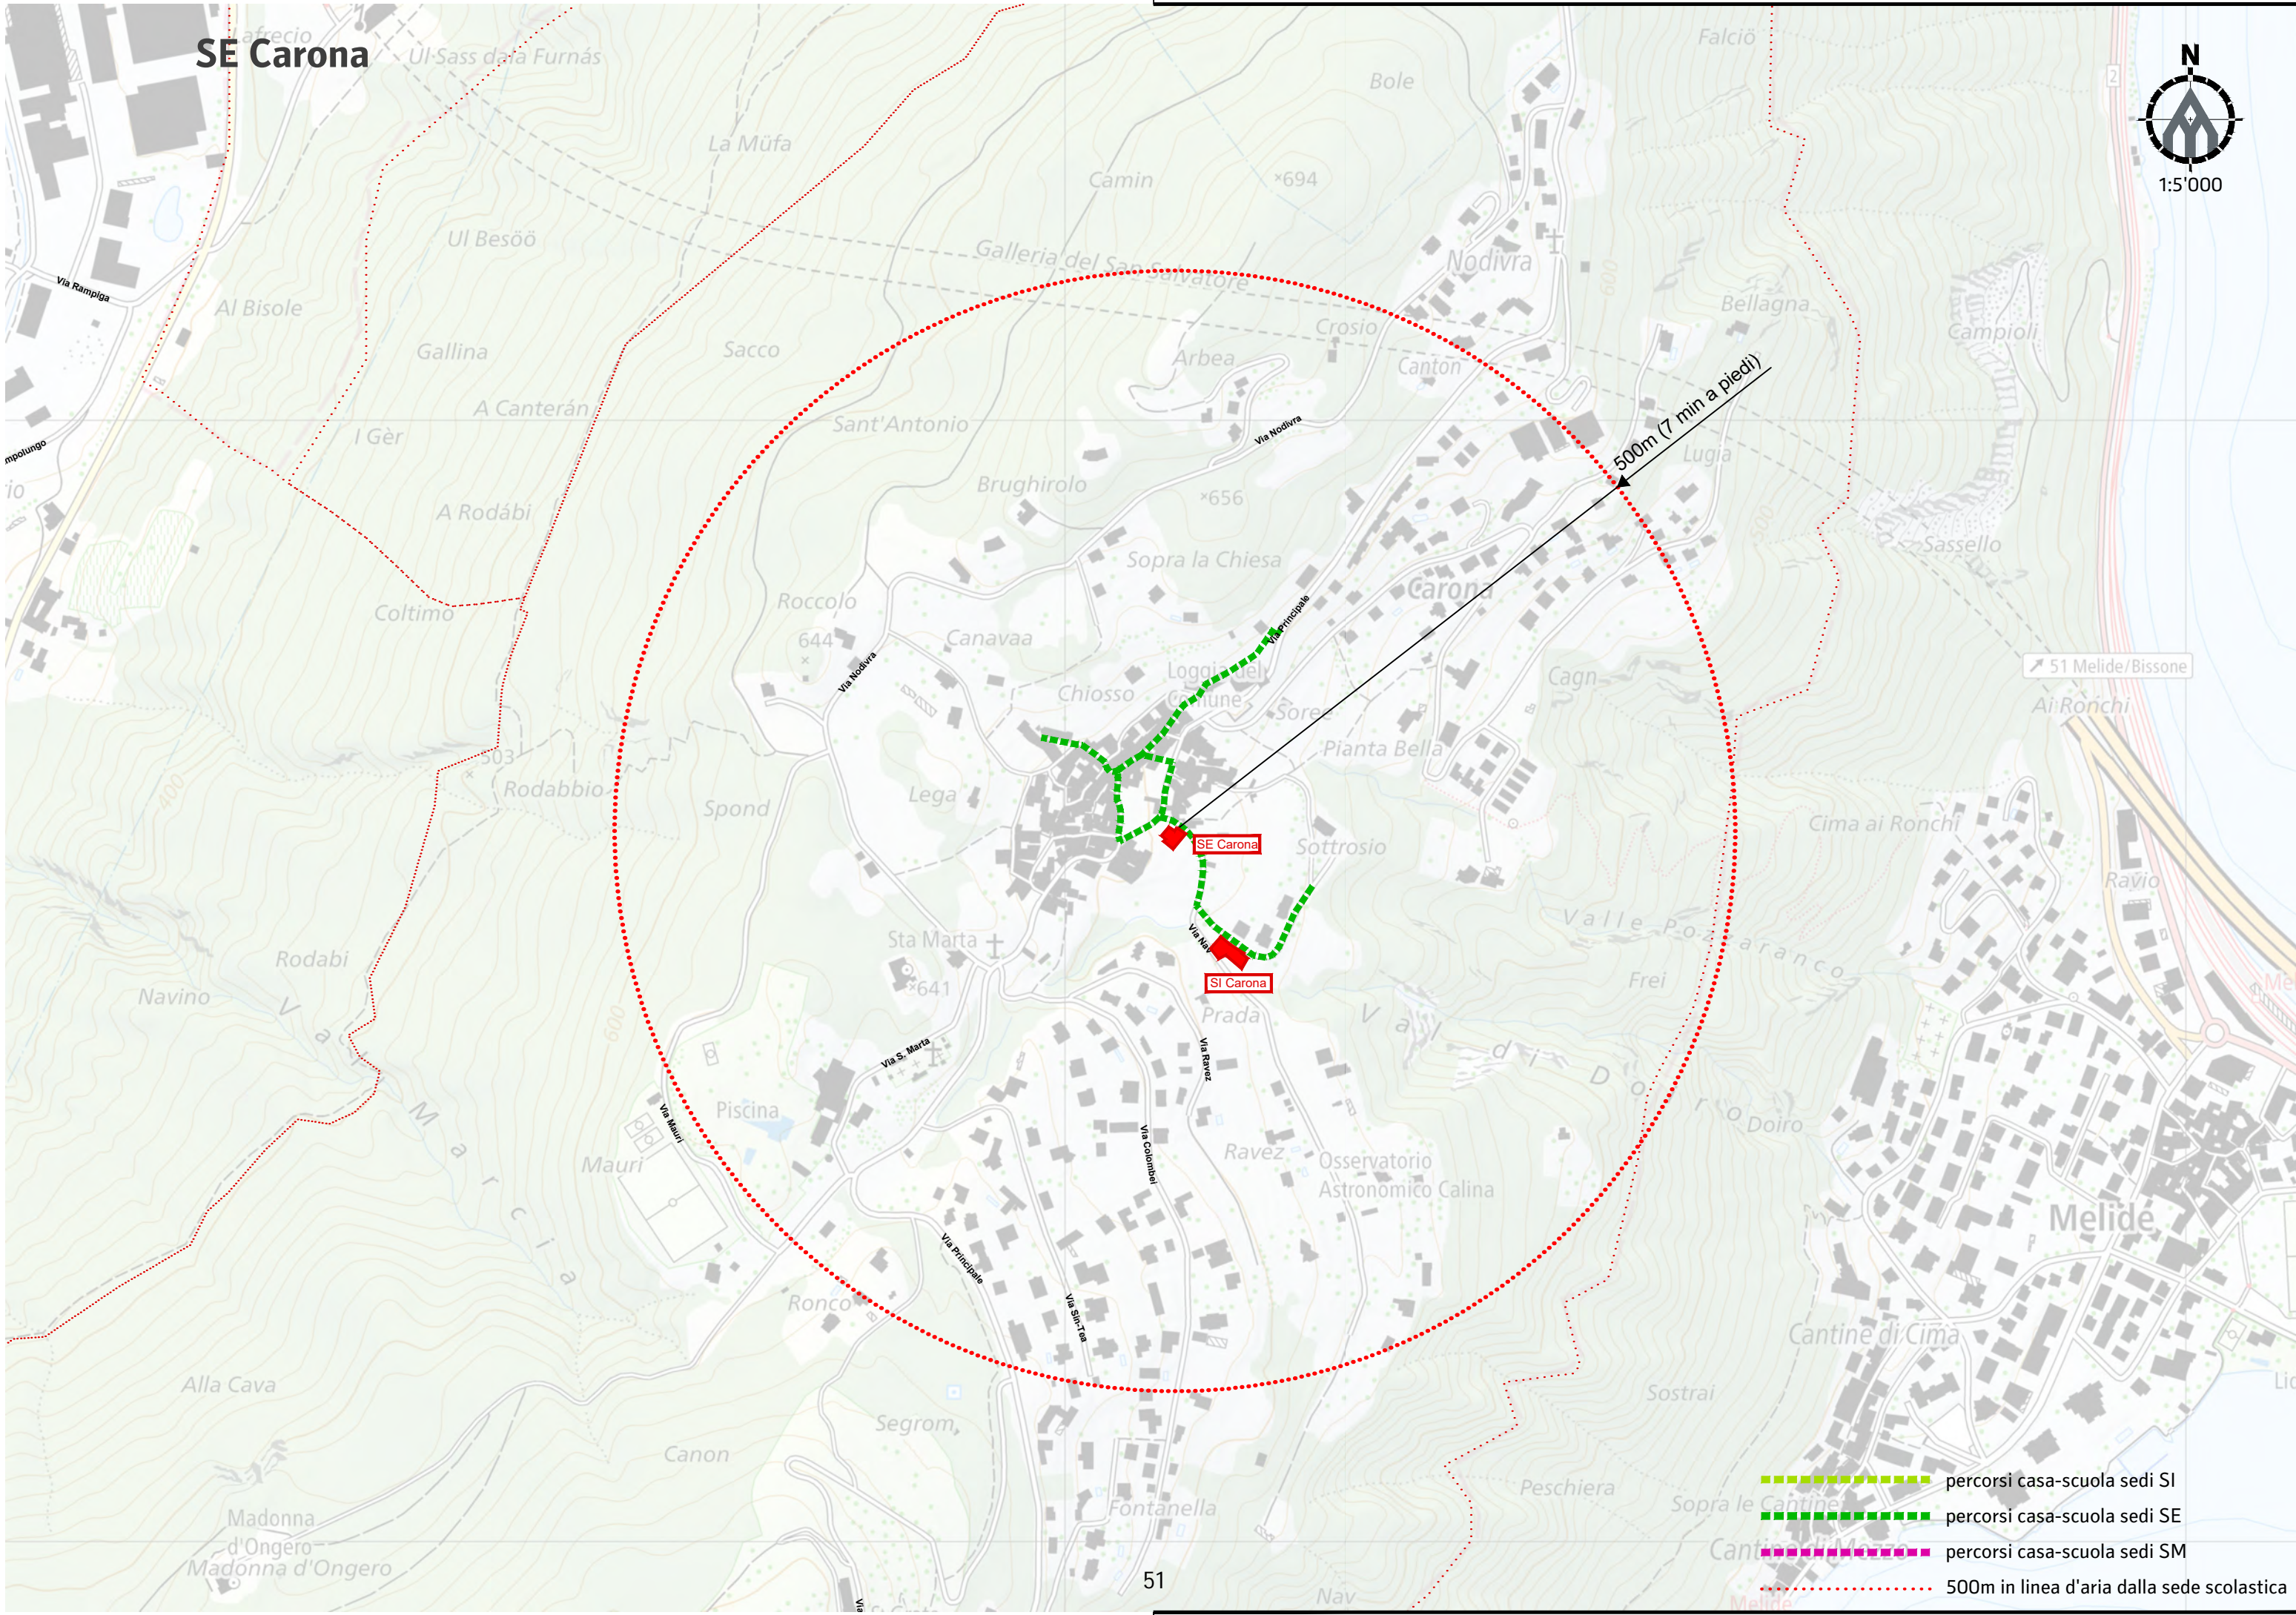

SI Barbengo 1-2

SI Barbengo 3-4

500m (7 min a piedi)

-  percorsi casa-scuola sedi SI
-  percorsi casa-scuola sedi SE
-  percorsi casa-scuola sedi SM
-  500m in linea d'aria dalla sede scolastica

SE Barbengo

1:5'000

- percorsi casa-scuola sedi SI
- percorsi casa-scuola sedi SE
- percorsi casa-scuola sedi SM
- 500m in linea d'aria dalla sede scolastica

SI Carona

- percorsi casa-scuola sedi SI
- percorsi casa-scuola sedi SE
- percorsi casa-scuola sedi SM
- 500m in linea d'aria dalla sede scolastica

- percorsi casa-scuola sedi SI
- percorsi casa-scuola sedi SE
- percorsi casa-scuola sedi SM
- 500m in linea d'aria dalla sede scolastica

SM Barbengo

- percorsi casa-scuola sedi SI
- percorsi casa-scuola sedi SE
- percorsi casa-scuola sedi SM
- 500m in linea d'aria dalla sede scolastica