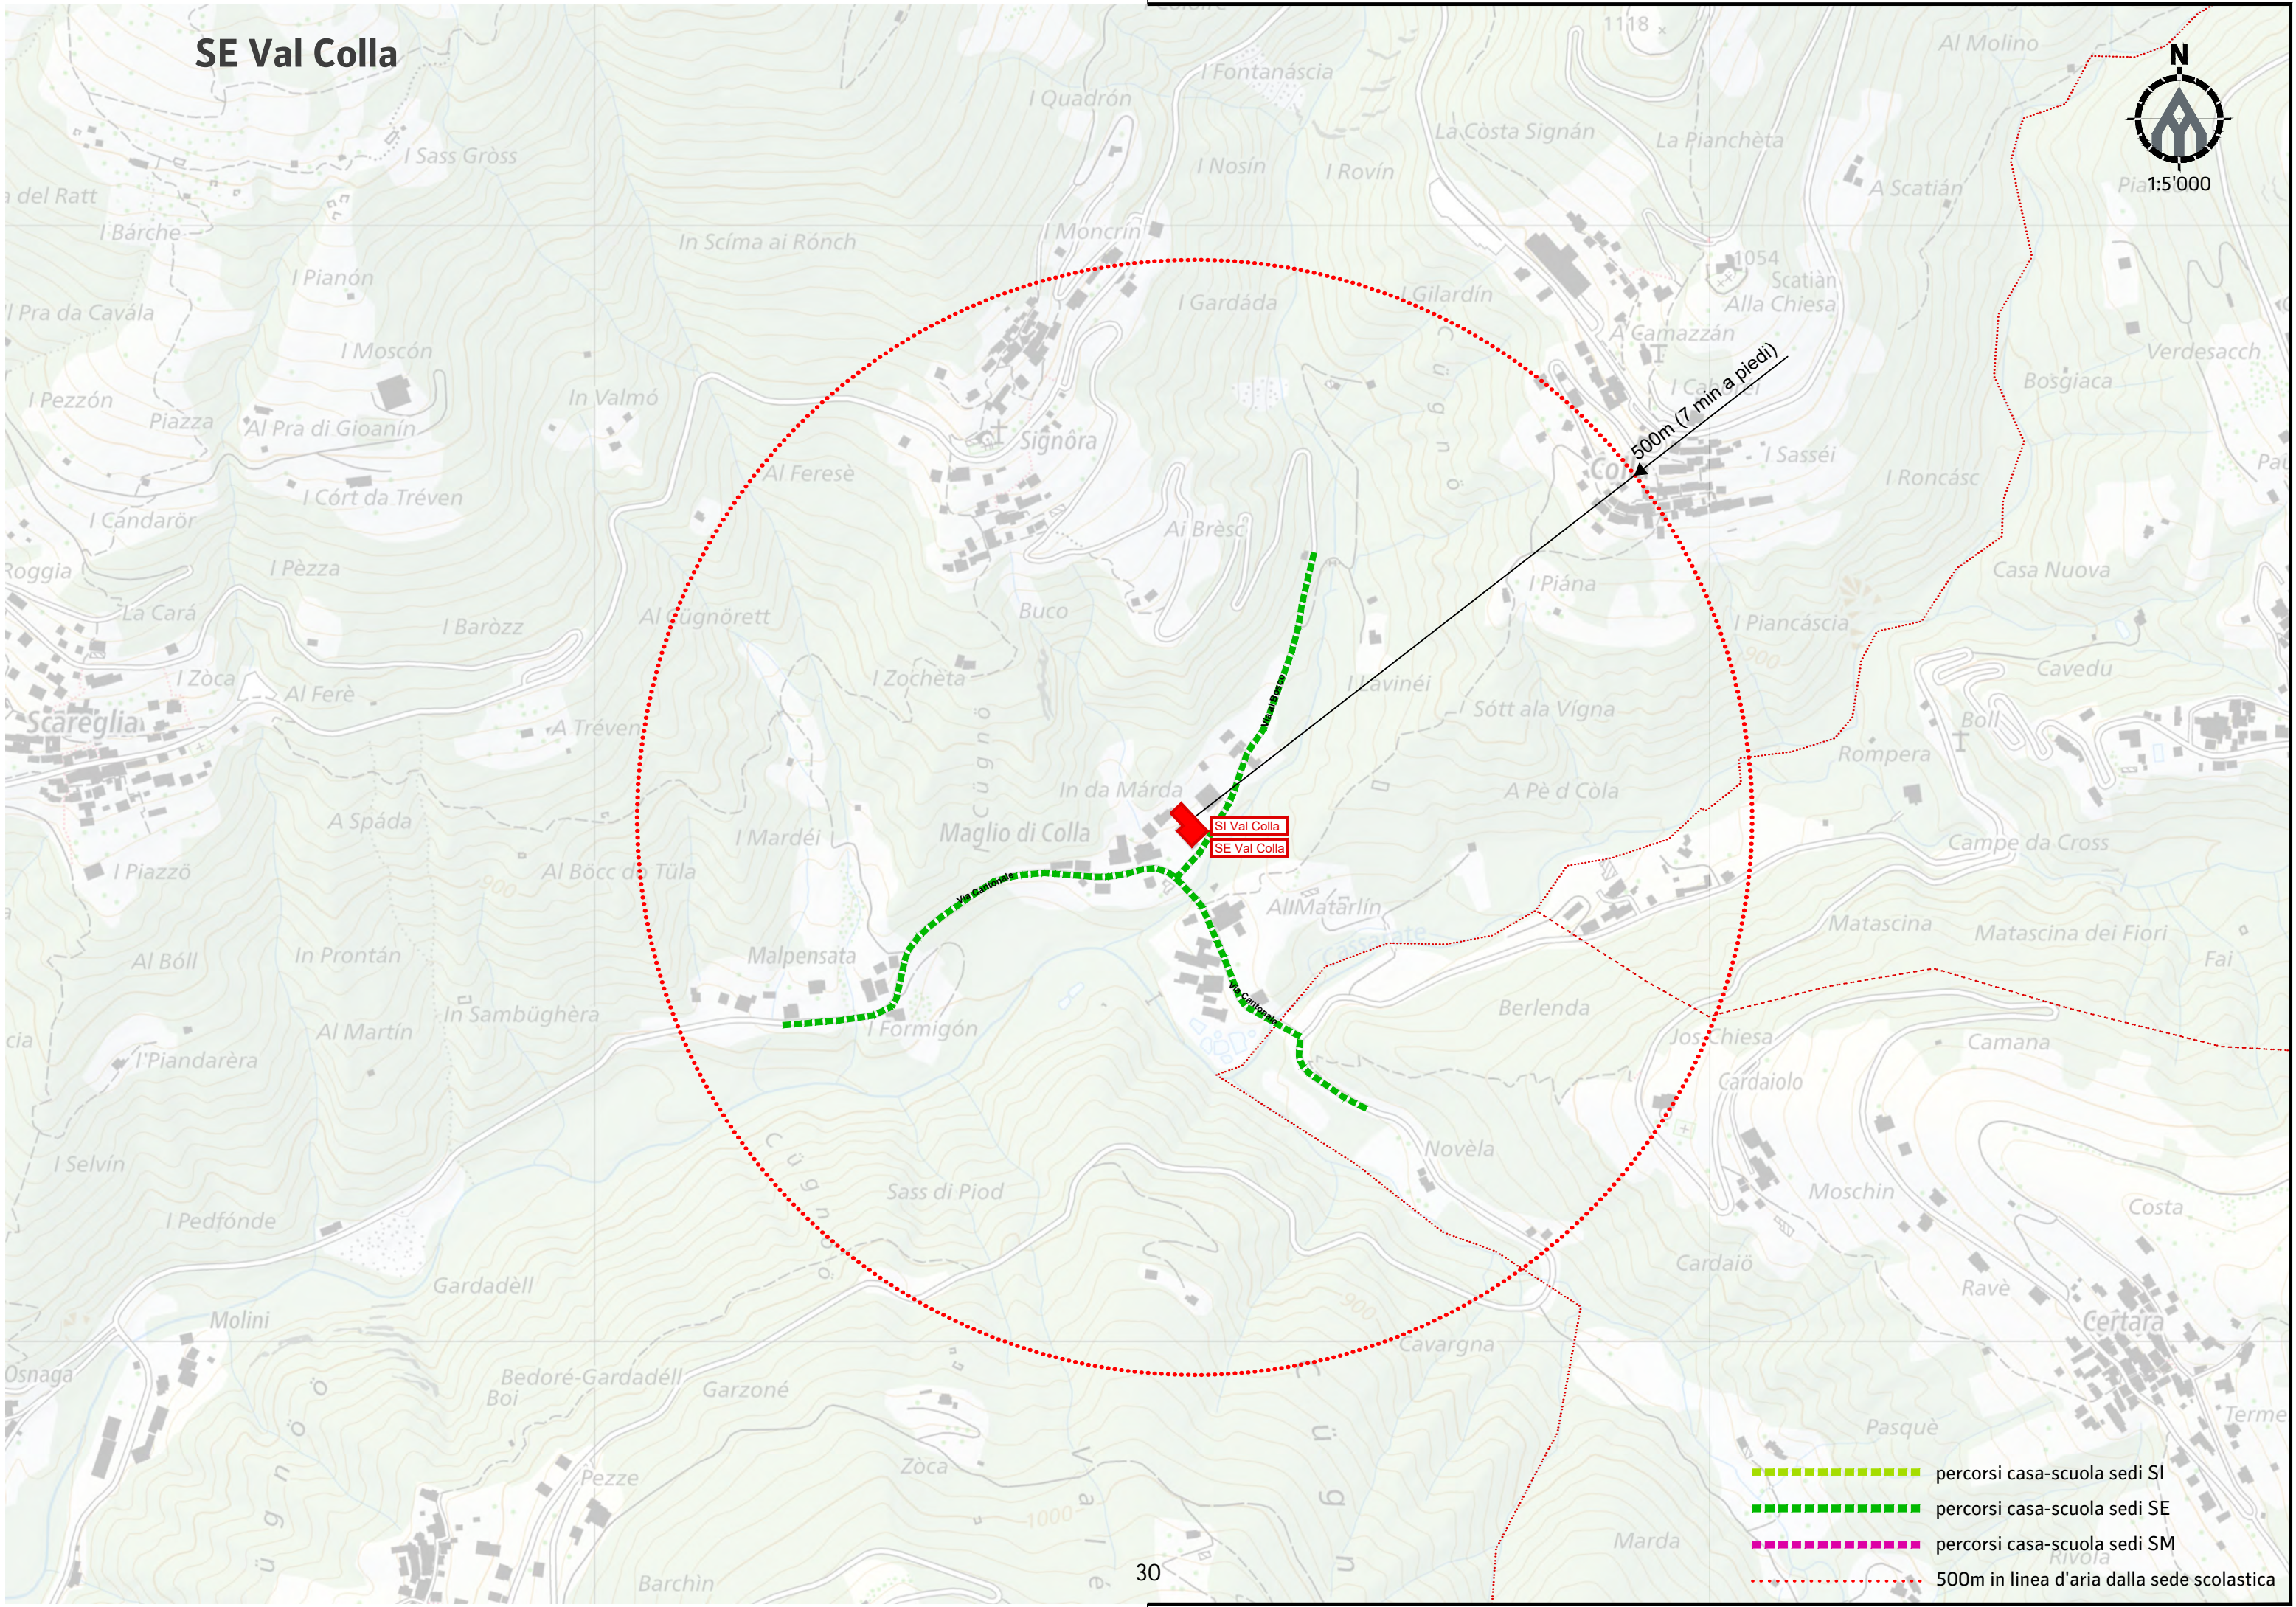

- percorsi casa-scuola sedi SI
- percorsi casa-scuola sedi SE
- percorsi casa-scuola sedi SM
- 500m in linea d'aria dalla sede scolastica

SE Villa Luganese

SI Villa Luganese
SE Villa Luganese

500m (7 min a piedi)

- percorsi casa-scuola sedi SI
- percorsi casa-scuola sedi SE
- percorsi casa-scuola sedi SM
- 500m in linea d'aria dalla sede scolastica

SI Val Colla

Pa 1:5'000

-  percorsi casa-scuola sedi SI
-  percorsi casa-scuola sedi SE
-  percorsi casa-scuola sedi SM
-  500m in linea d'aria dalla sede scolastica

SE Val Colla

Pa 1:5'000

SI Val Colla
SE Val Colla

500m (7 min a piedi)

- percorsi casa-scuola sedi SI
- percorsi casa-scuola sedi SE
- percorsi casa-scuola sedi SM
- 500m in linea d'aria dalla sede scolastica

SM Pregassona

500m (7 min a piedi)

- percorsi casa-scuola sedi SI
- percorsi casa-scuola sedi SE
- percorsi casa-scuola sedi SM
- 500m in linea d'aria dalla sede scolastica

SI Cassarate

- percorsi casa-scuola sedi SI
- percorsi casa-scuola sedi SE
- percorsi casa-scuola sedi SM
- 500m in linea d'aria dalla sede scolastica