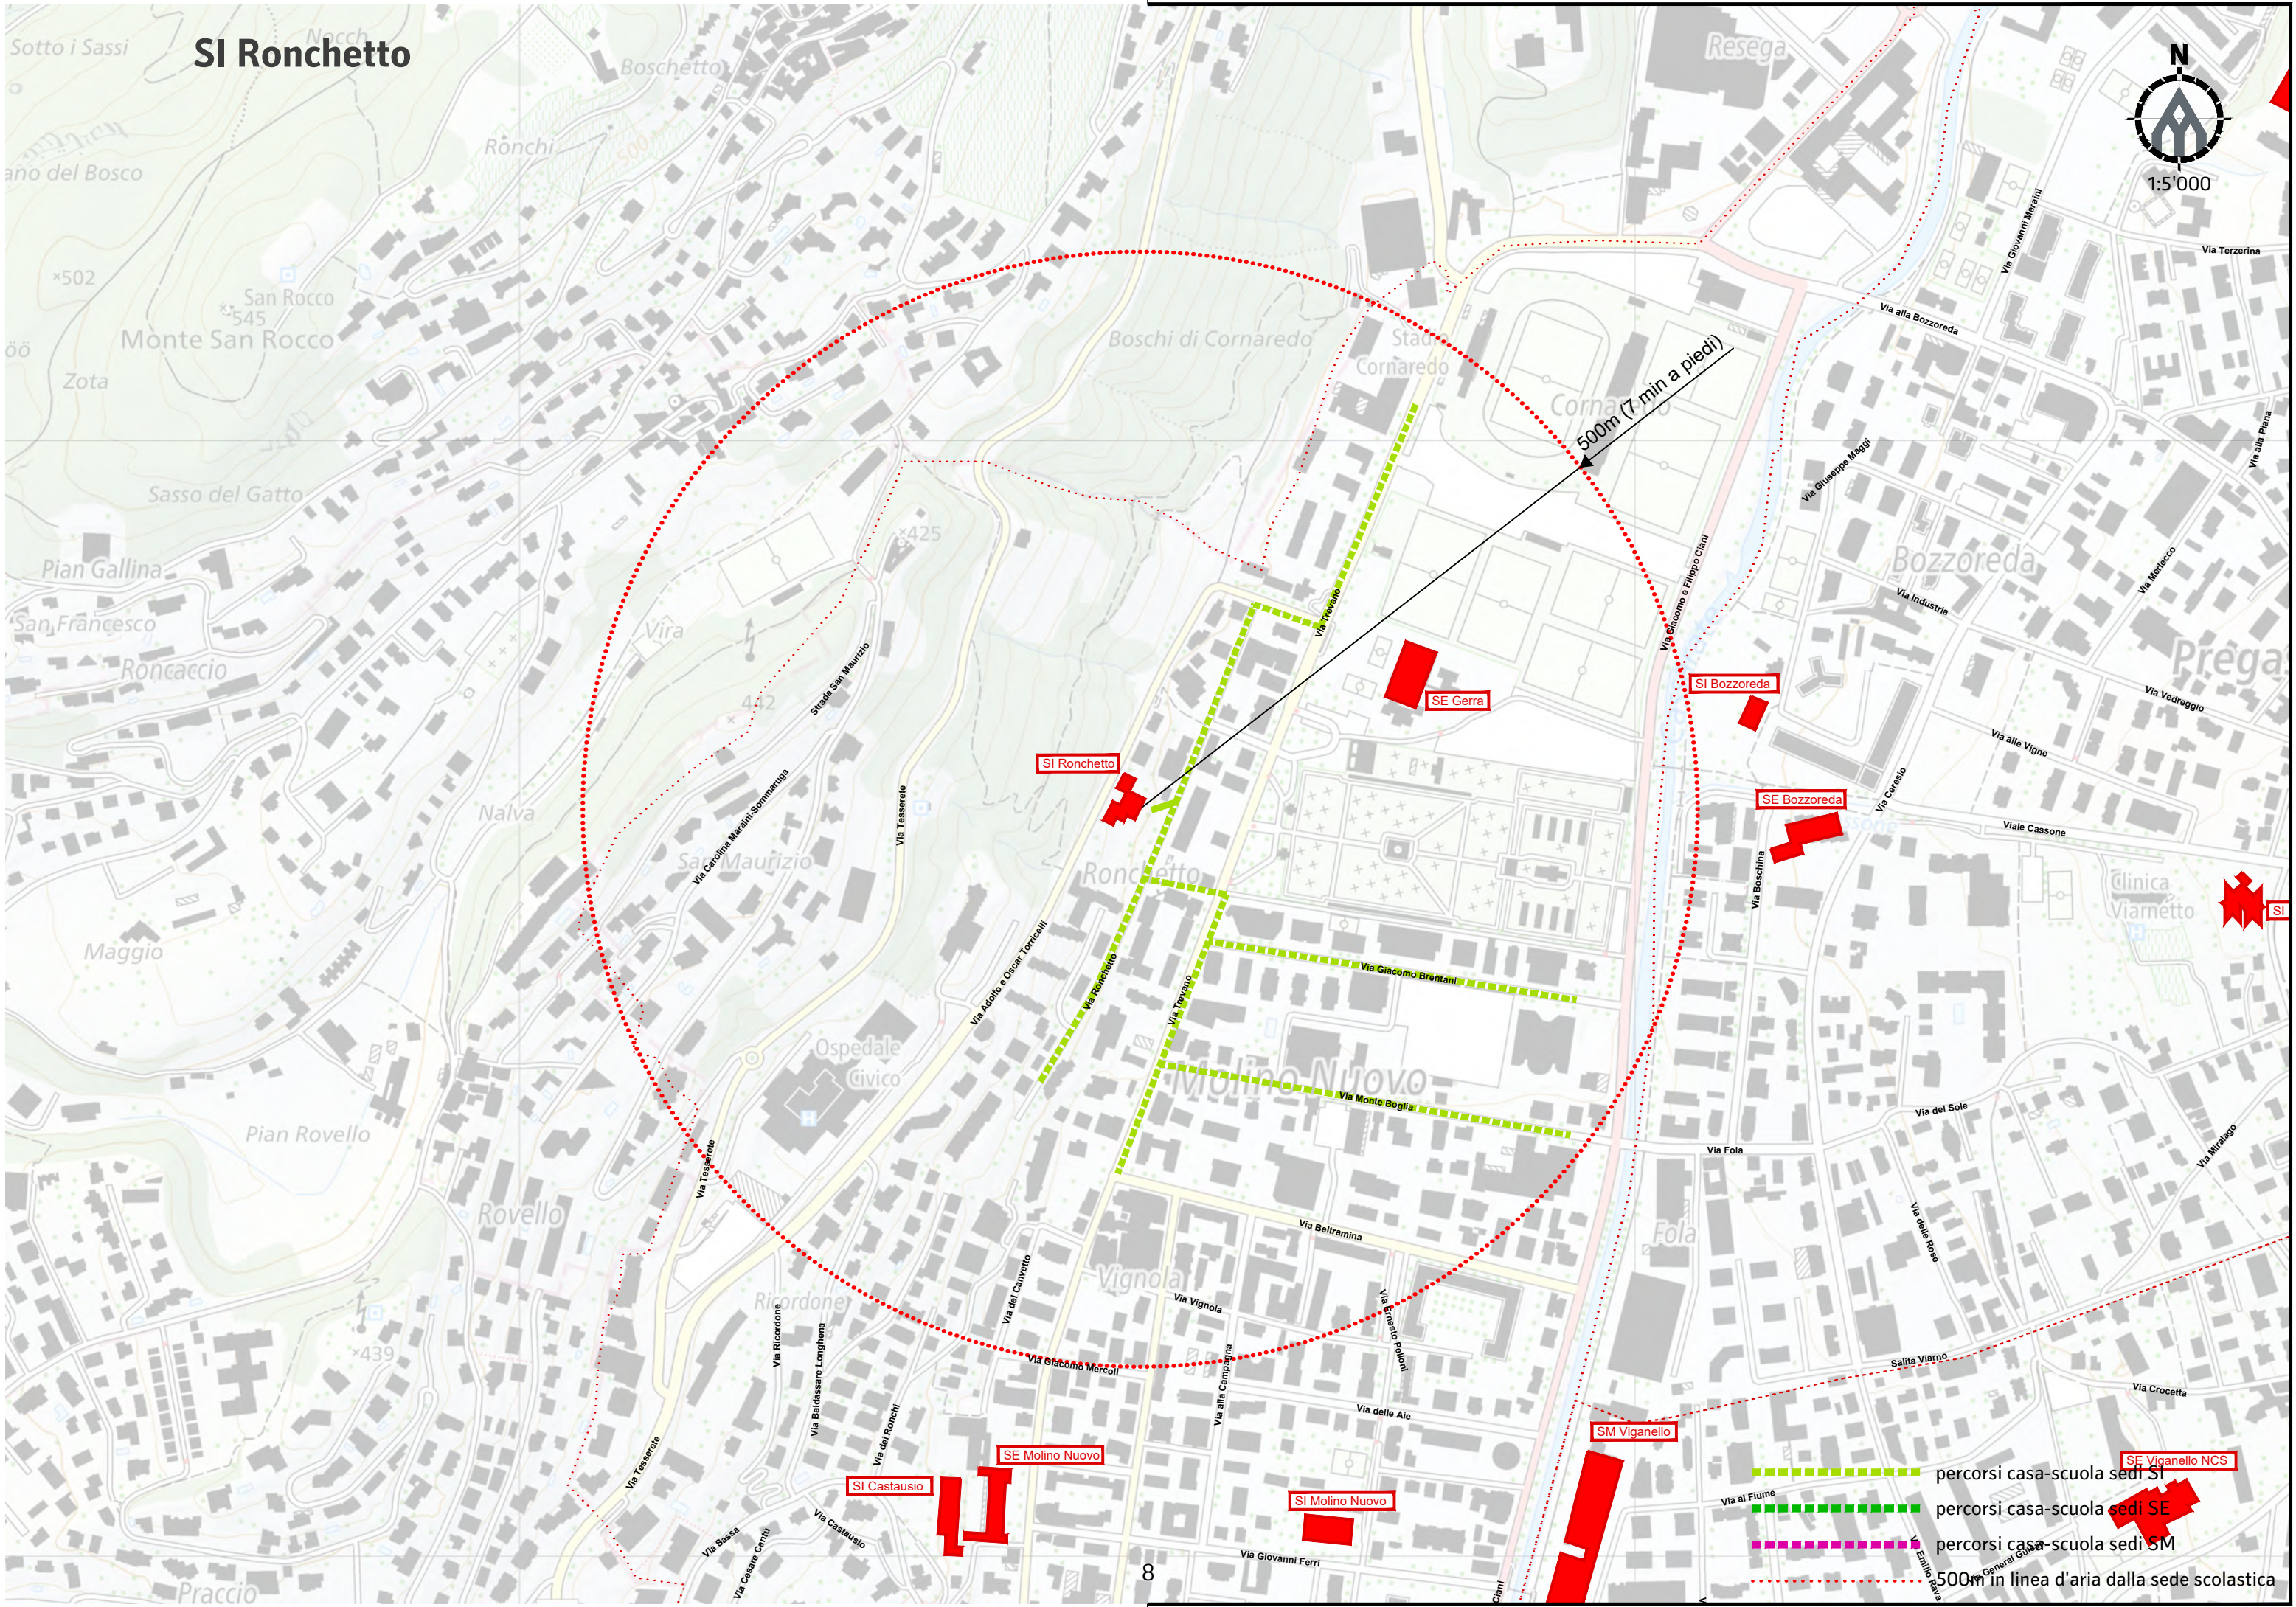

- percorsi casa-scuola sedi SI
- percorsi casa-scuola sedi SE
- percorsi casa-scuola sedi SM
- 500m in linea d'aria dalla sede scolastica

SE Molino Nuovo

SE Molino Nuovo

SI Castaasio

SI Molino Nuovo

SI Molino Nuovo

SM Viganello

SE Via...

SI Via Bottogno

SI Lambertenghi

SE Lambertenghi

SM Besso (Luano 2)

- percorsi casa-scuola sedi SI
- percorsi casa-scuola sedi SE
- percorsi casa-scuola sedi SM
- 500m in linea d'aria dalla sede scolastica

SI Ronchetto

- percorsi casa-scuola sedi SI
- percorsi casa-scuola sedi SE
- percorsi casa-scuola sedi SM
- 500m in linea d'aria dalla sede scolastica

SE Gerra

500m (7 min a piedi)

SI Terzerina

SE Gerra

SI Ronchetto