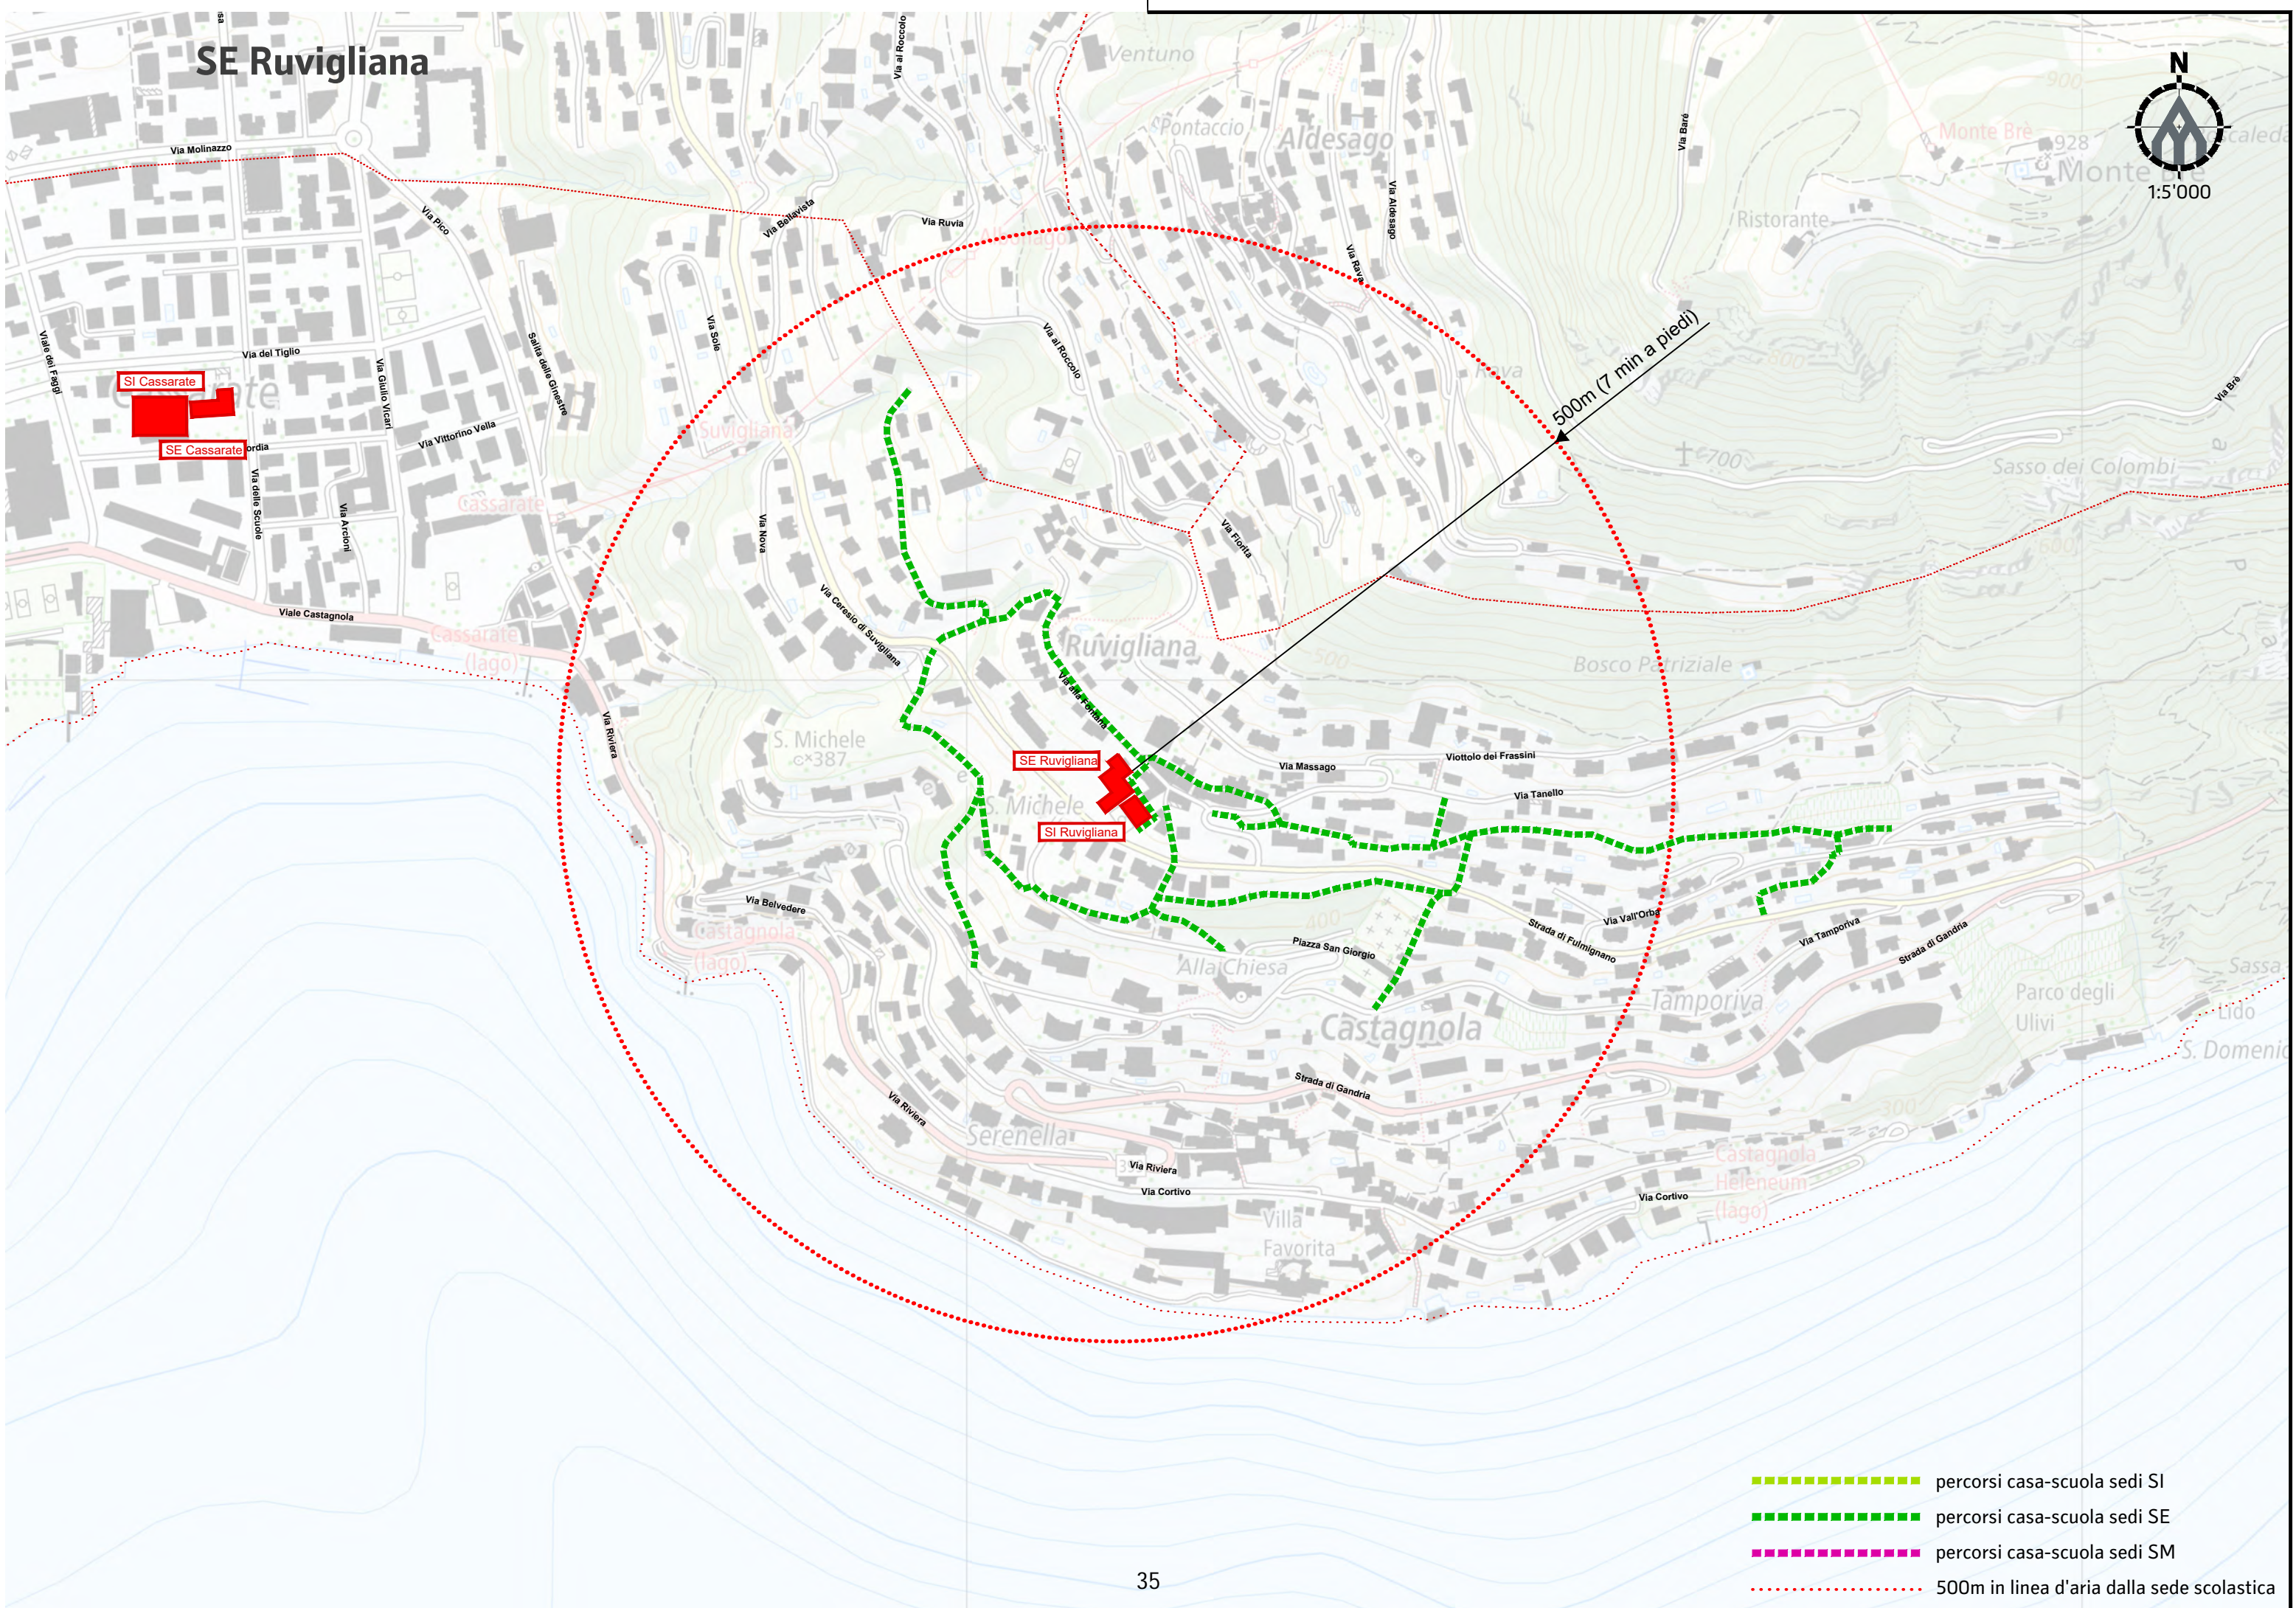

SE Ruvigliana

SI Ruvigliana

-  percorsi casa-scuola sedi SI
-  percorsi casa-scuola sedi SE
-  percorsi casa-scuola sedi SM
-  500m in linea d'aria dalla sede scolastica

SI Ruvigliana

- percorsi casa-scuola sedi SI
- percorsi casa-scuola sedi SE
- percorsi casa-scuola sedi SM
- 500m in linea d'aria dalla sede scolastica

SE Ruvigliana

SI Cassarate
SE Cassarate

SE Ruvigliana
SI Ruvigliana

- percorsi casa-scuola sedi SI
- percorsi casa-scuola sedi SE
- percorsi casa-scuola sedi SM
- 500m in linea d'aria dalla sede scolastica