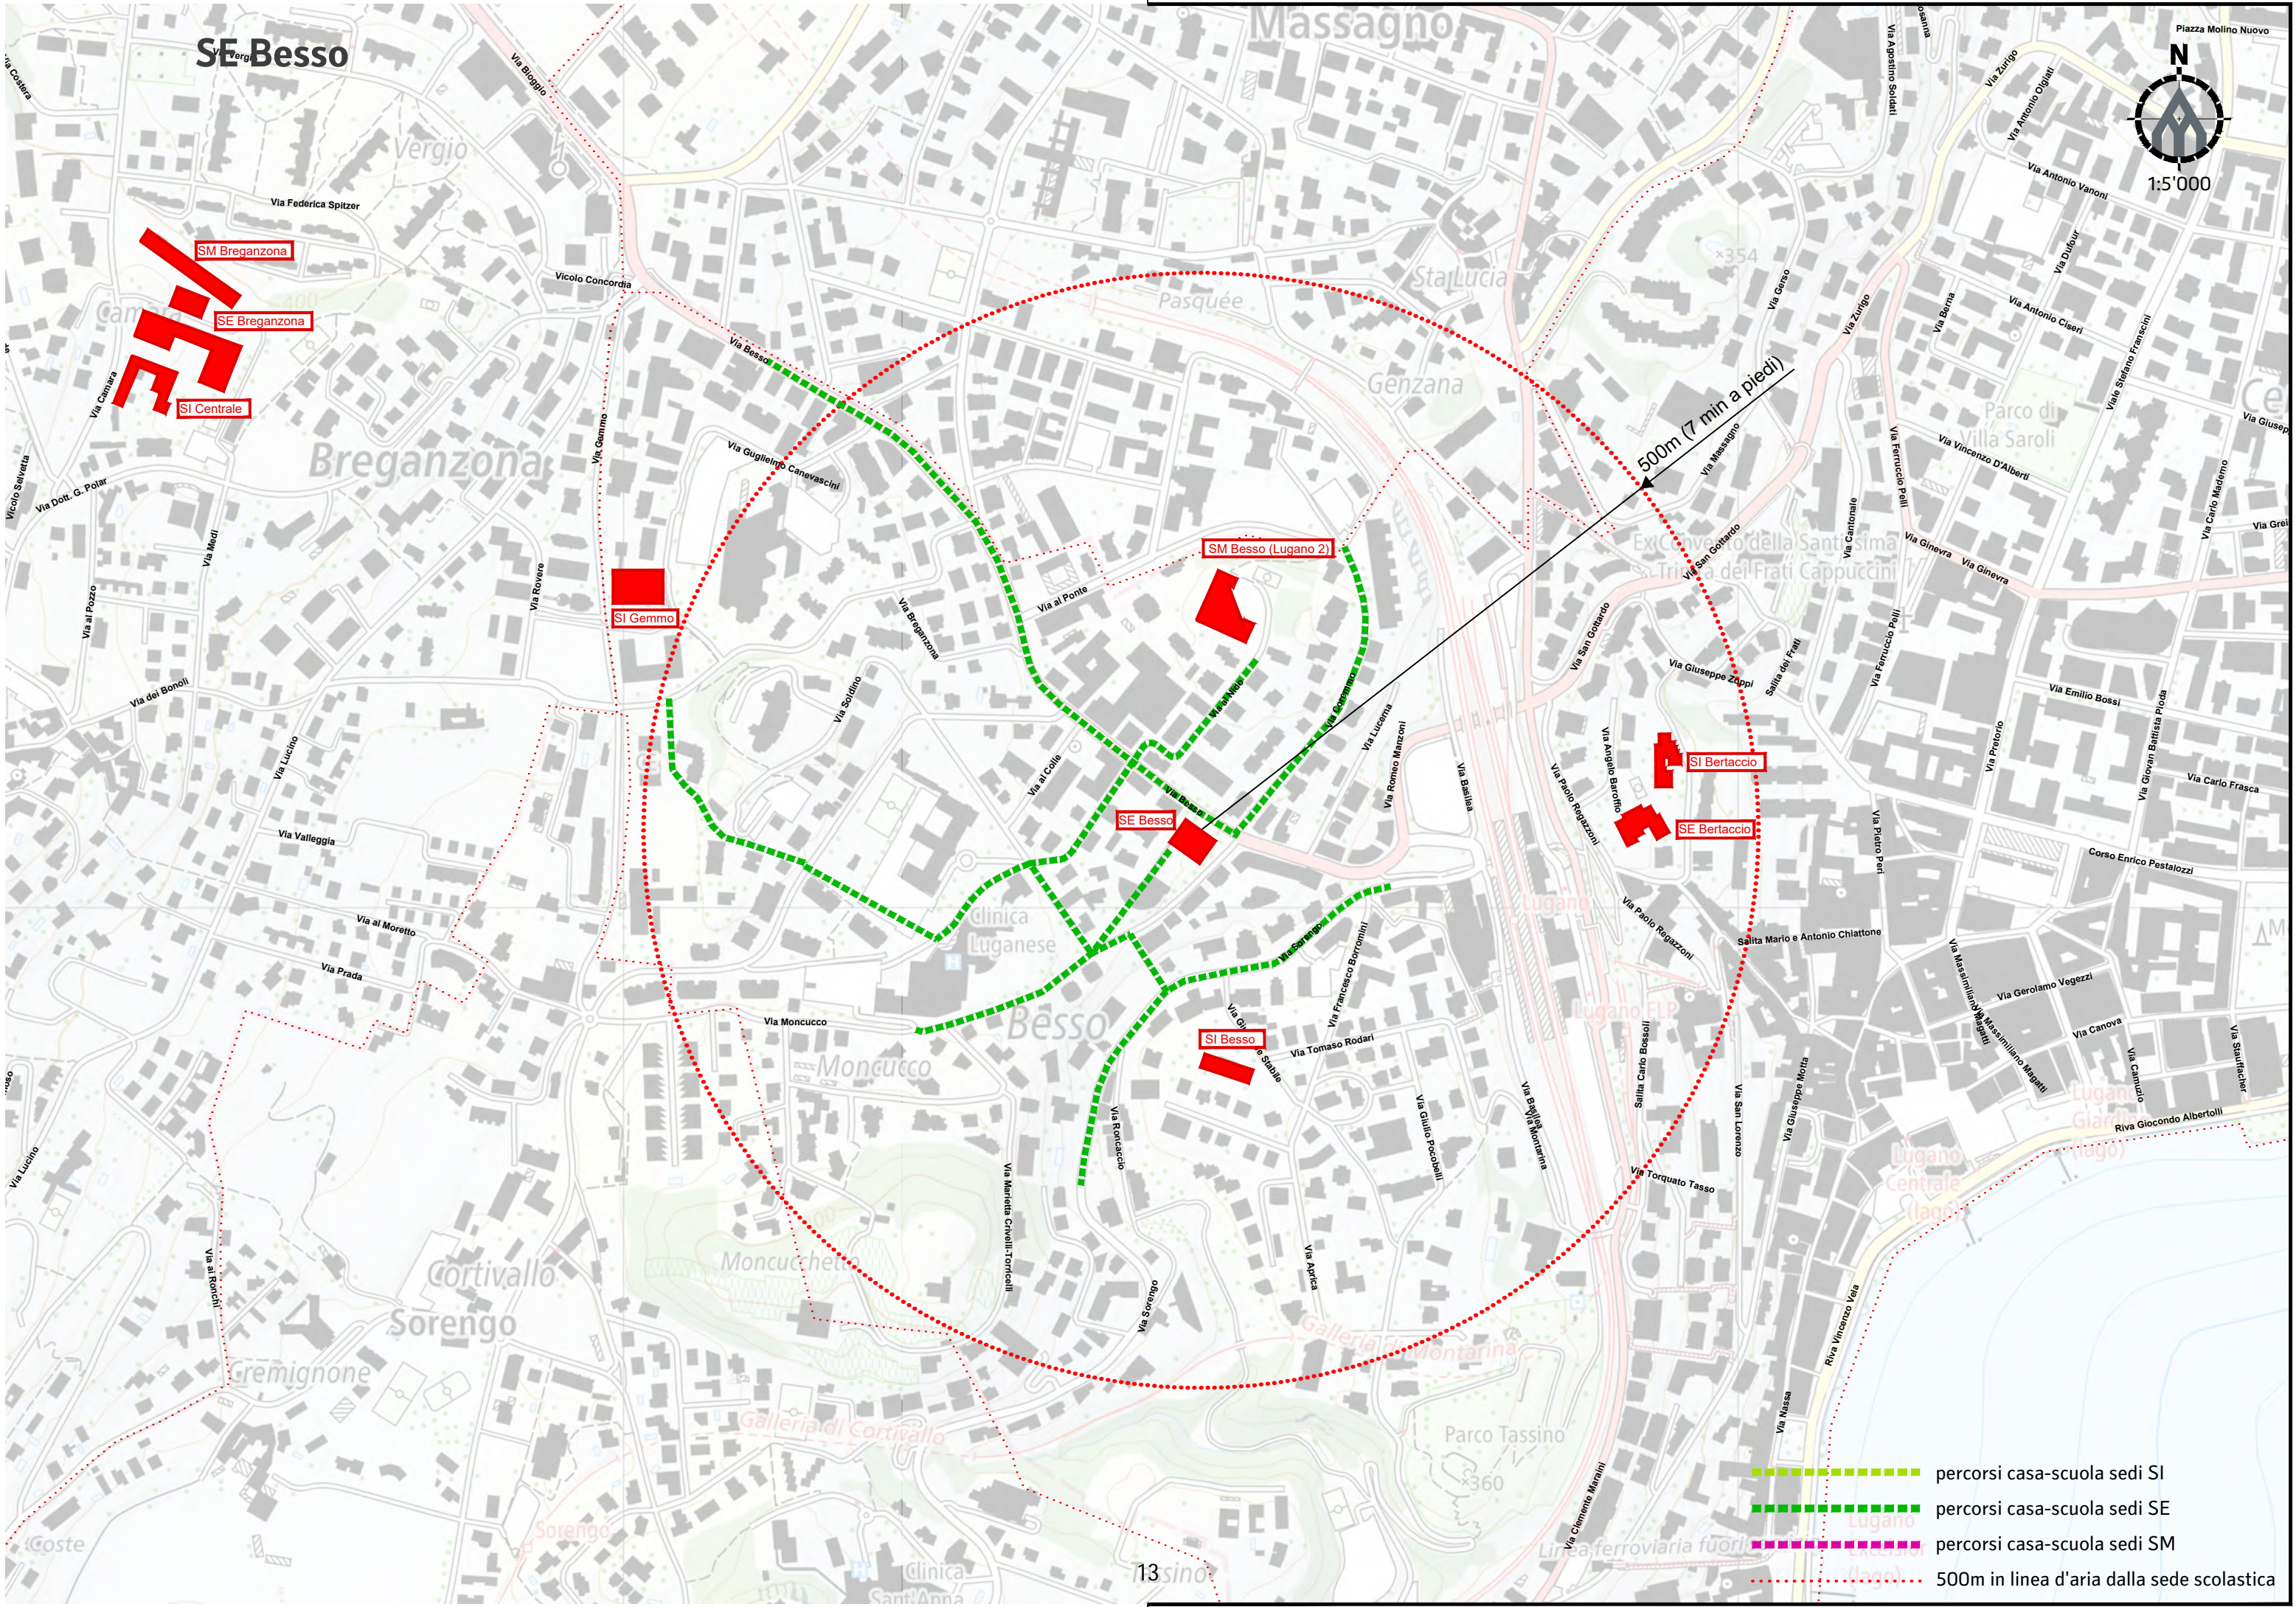

SE Cassarate

SI Bertaccio

SE Bertaccio

SM Viale Cattaneo (Lugano 1)

500m (7 min a piedi)

- percorsi casa-scuola sedi SI
- percorsi casa-scuola sedi SE
- percorsi casa-scuola sedi SM
- 500m in linea d'aria dalla sede scolastica

SI Gemmo

- percorsi casa-scuola sedi SI
- percorsi casa-scuola sedi SE
- percorsi casa-scuola sedi SM
- 500m in linea d'aria dalla sede scolastica

- - - - - percorsi casa-scuola sedi SI
- - - - - percorsi casa-scuola sedi SE
- - - - - percorsi casa-scuola sedi SM
- - - - - 500m in linea d'aria dalla sede scolastica