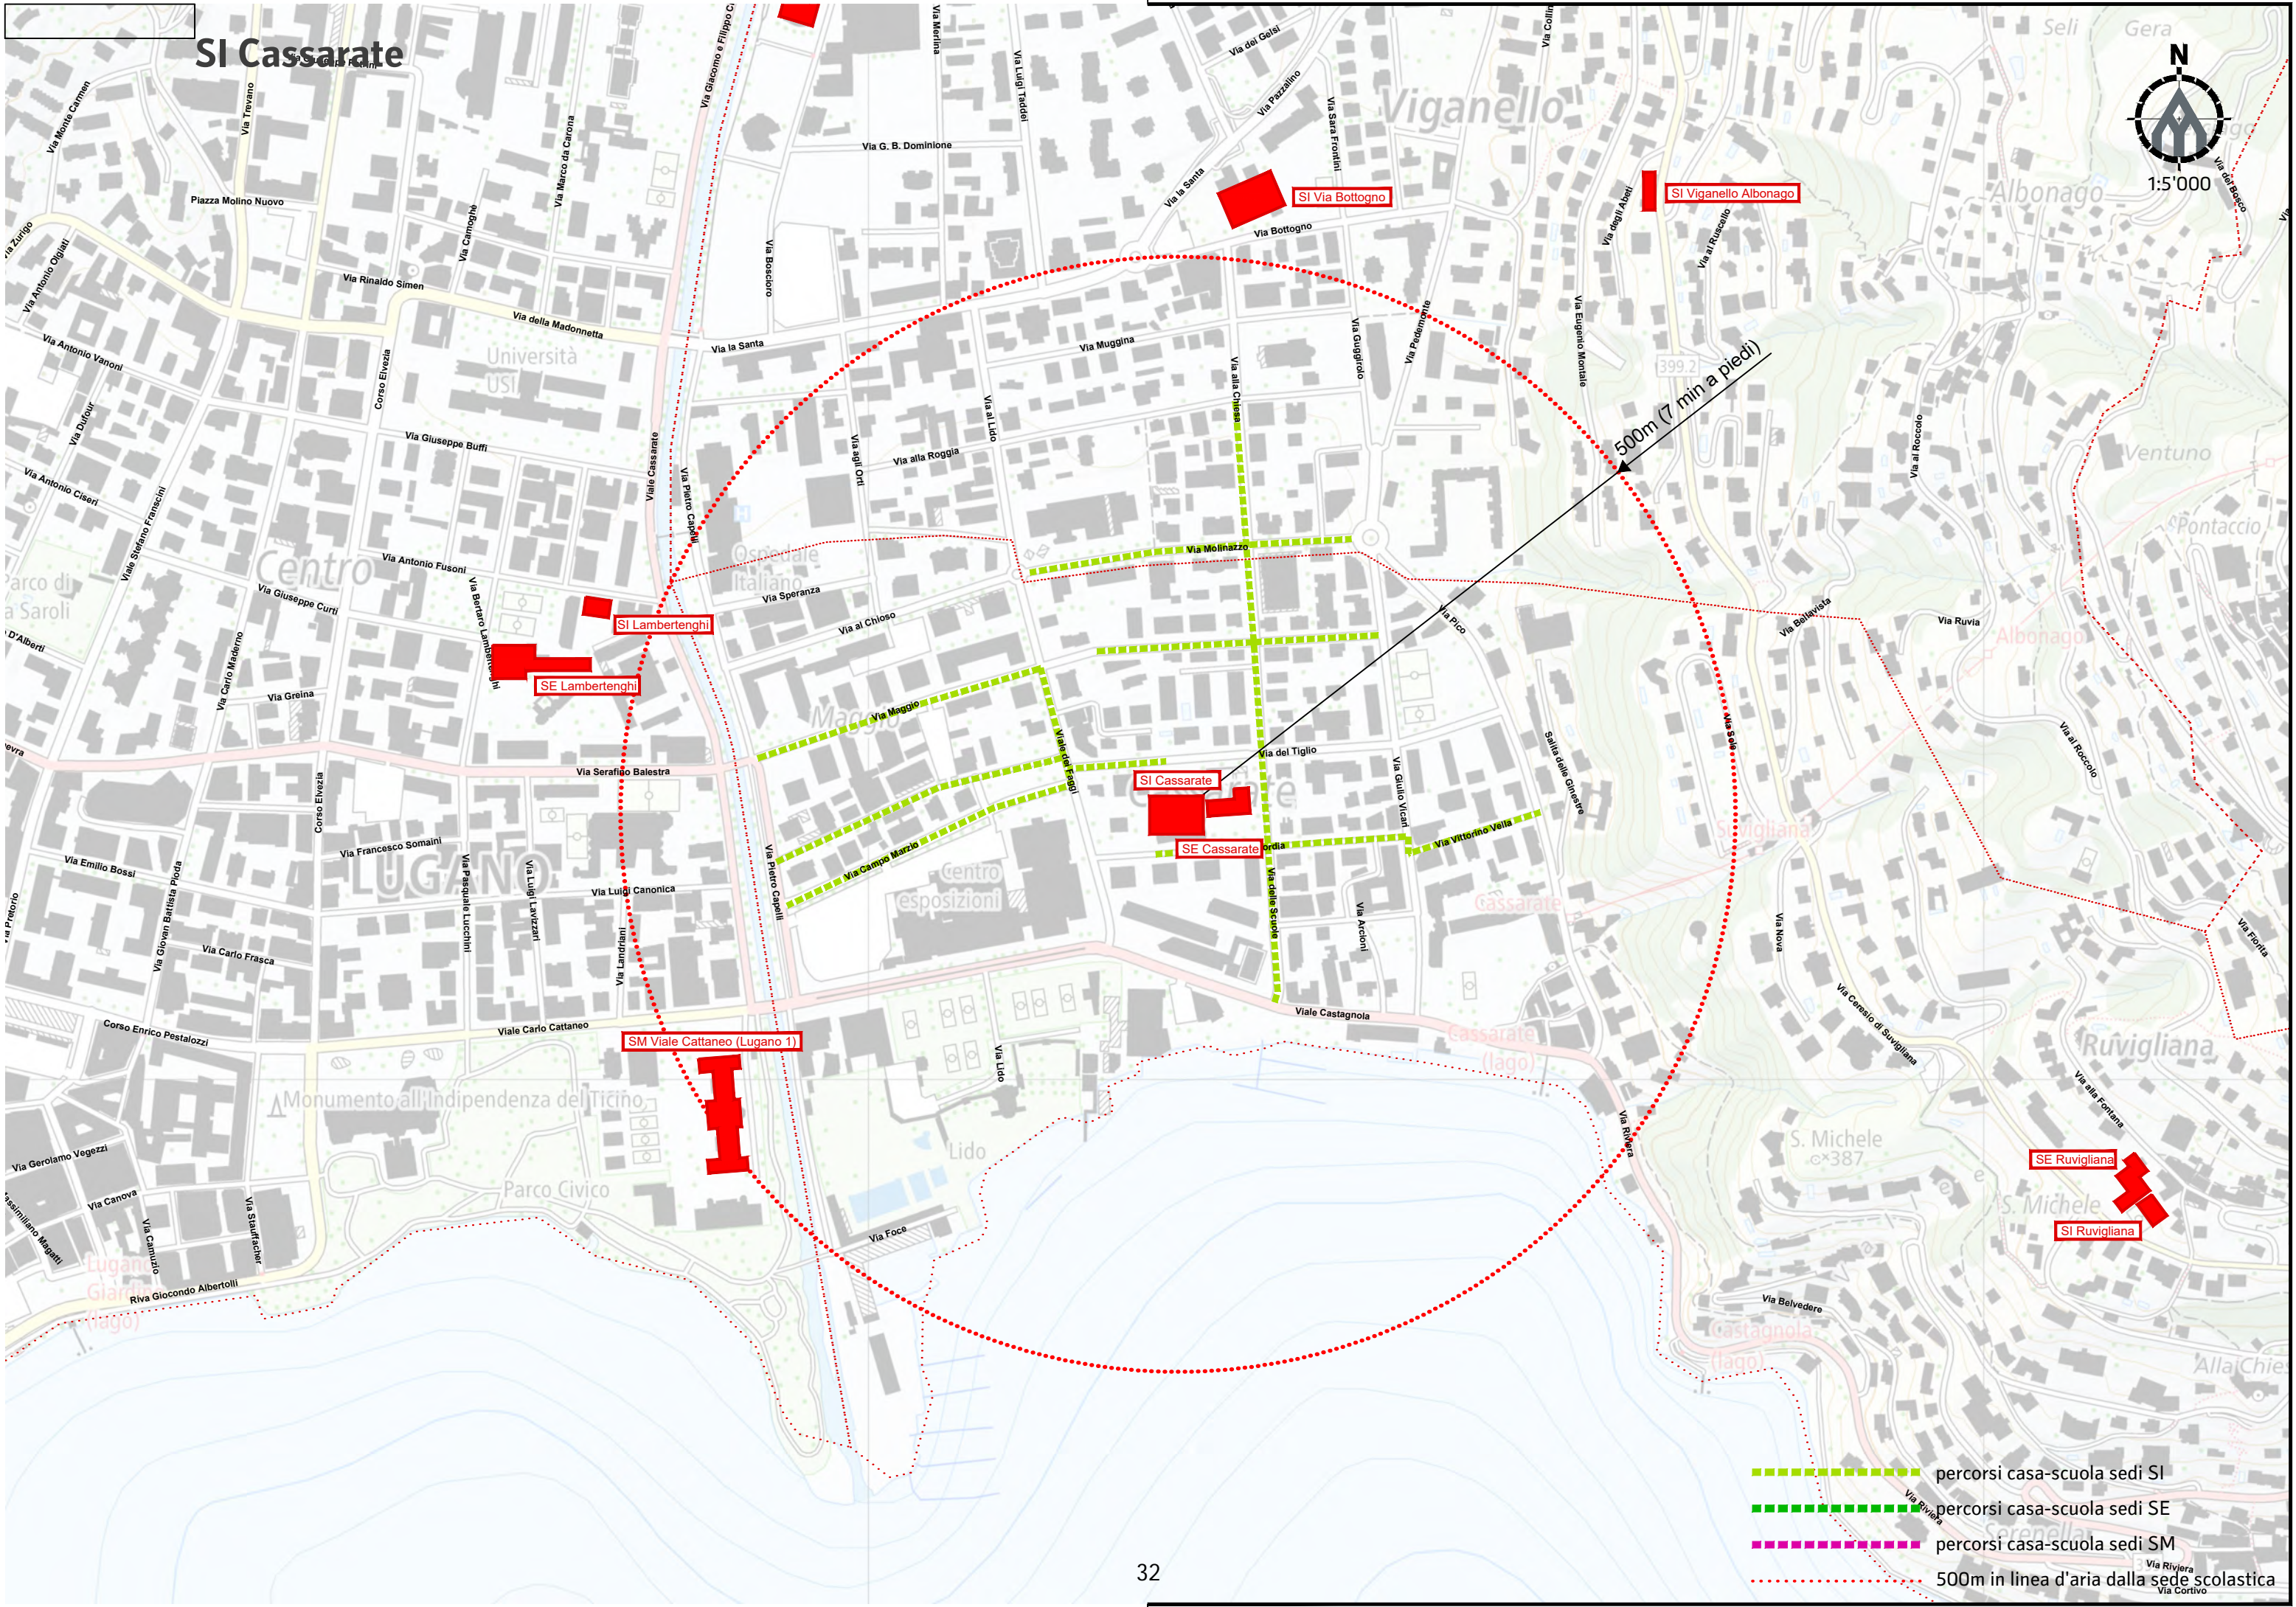

SM Pregassona

500m (7 min a piedi)

- percorsi casa-scuola sedi SI
- percorsi casa-scuola sedi SE
- percorsi casa-scuola sedi SM
- 500m in linea d'aria dalla sede scolastica

SI Cassarate

- percorsi casa-scuola sedi SI
- percorsi casa-scuola sedi SE
- percorsi casa-scuola sedi SM
- 500m in linea d'aria dalla sede scolastica