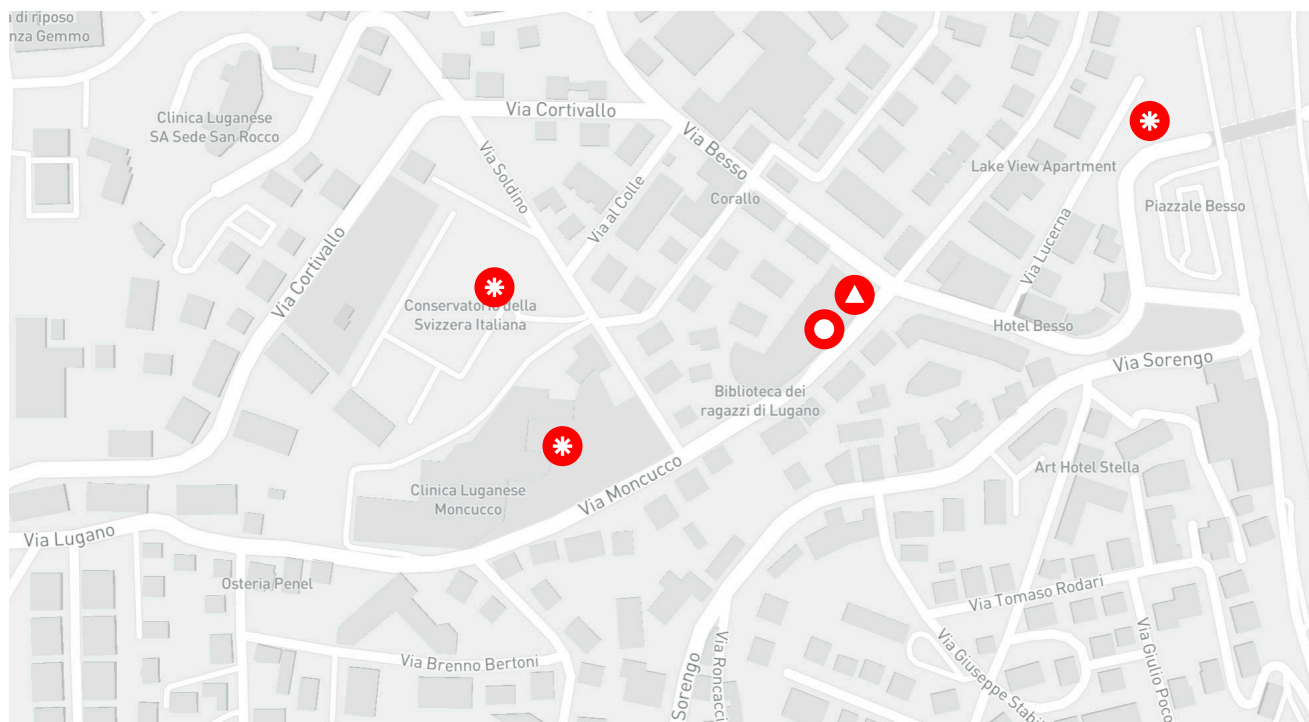

Piano direttore comunale, Città di Lugano
*** Besso, Breganzona**
Passeggiate nelle costellazioni
Sabato 25 giugno 2022, ore 10-13

Una passeggiata a piedi organizzata dalla Città di Lugano, in collaborazione con le Commissioni di quartiere di Besso e Breganzona, per vedere insieme alcuni luoghi chiave e per segnalare criticità e spunti sul proprio territorio. Le osservazioni emerse saranno raccolte dalla Divisione pianificazione, ambiente e mobilità della Città e dal team Studio Paola Viganò.

- Ritrovo
- * Luoghi della passeggiata
- ▲ Discussione

Scuola elementare di Besso, ore 10
Parco sorto sul parcheggio ex Pestalozzi, Clinica Luganese Moncucco,
Conservatorio della Svizzera italiana a Besso
Aula magna della scuola elementare di Besso, dalle ore 11 circa

Segnala la tua partecipazione scrivendo a pdcom@lugano.ch

Sul Piano direttore comunale: www.pdcomlugano.ch

Nella sua visione, il team Studio Paola Viganò – incaricato per l'elaborazione del Piano direttore comunale – ha suddiviso il territorio di Lugano in nove aree che riuniscono i vari quartieri e villaggi. La costellazione Città alta è composta dai quartieri di Besso e Breganzona.