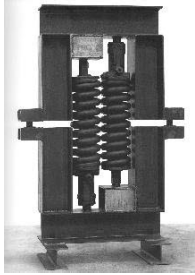

Massimo Ghiotti
Vincolo
1994
ferro
146 x 94 x 42 cm
Collezione Città di Lugano. Donazione Lionello Ghiotti